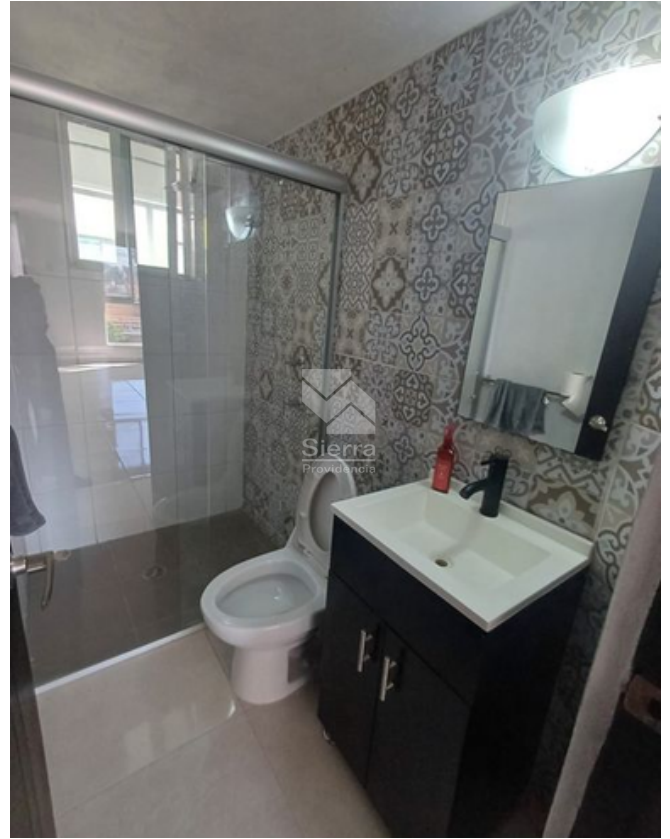

Baño completo