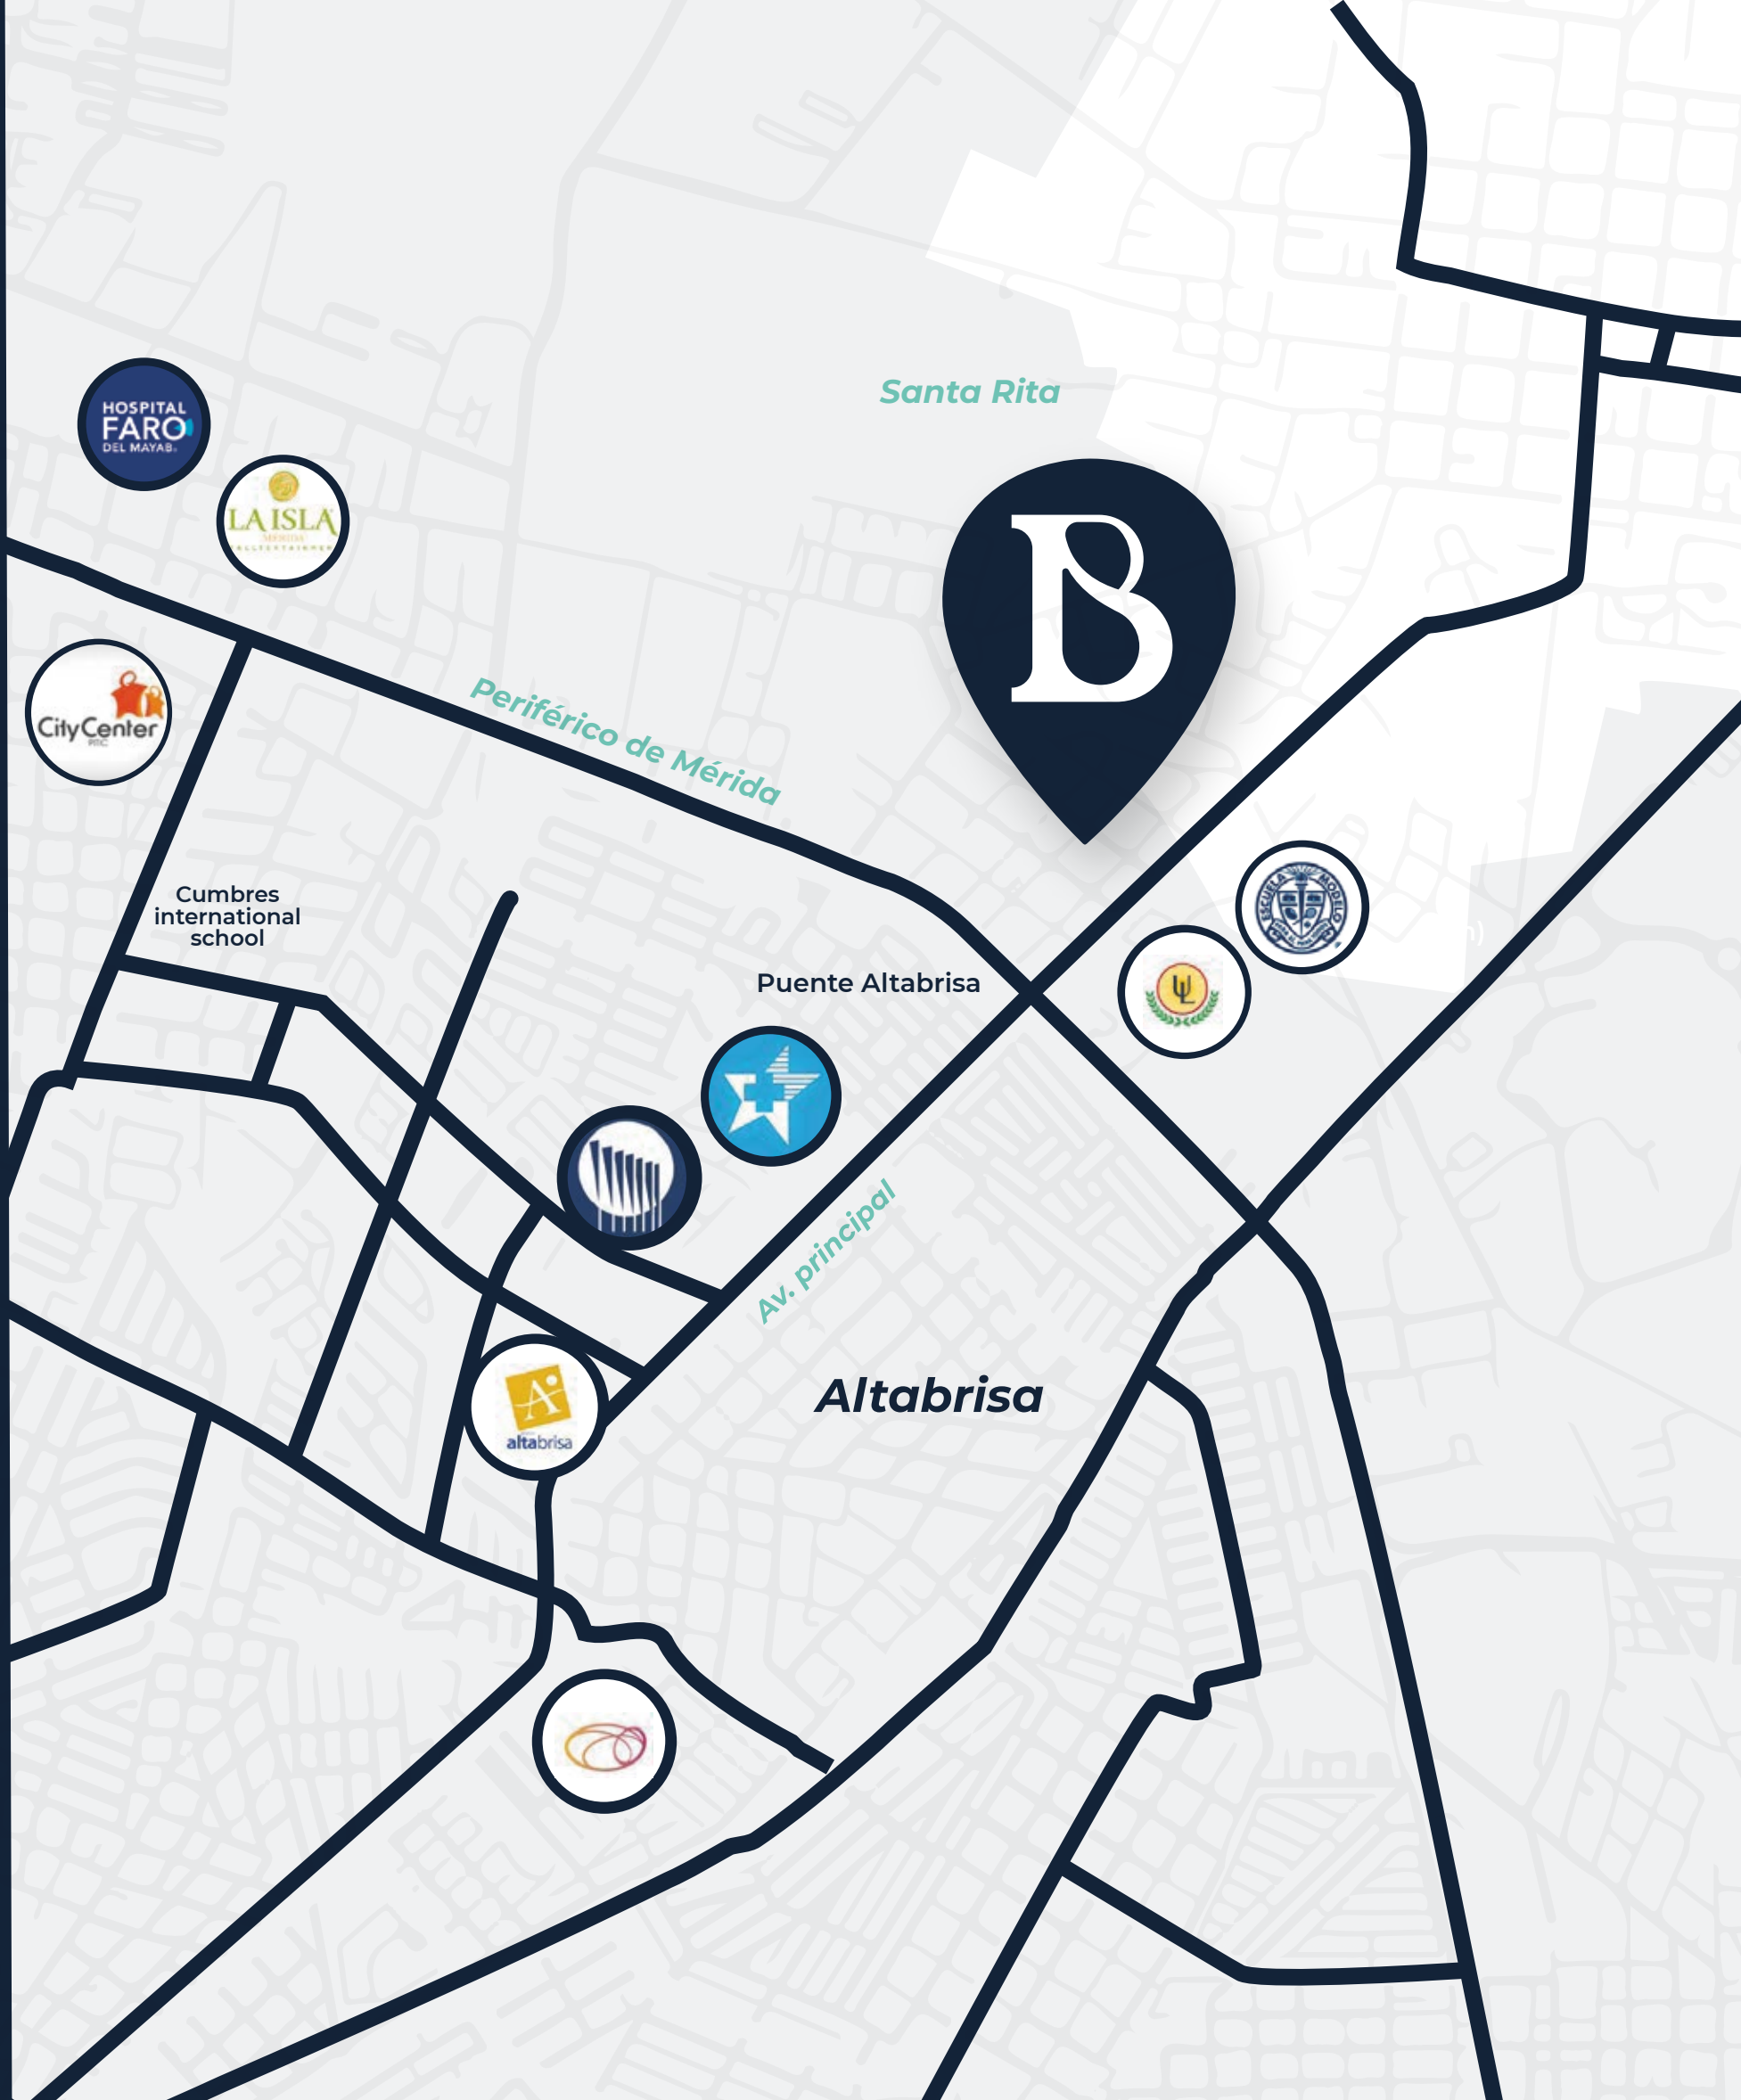

B.
BOREANA
RESIDENCIAL

BIENVENIDO A

B.

BOREANA
RESIDENCIAL

**Conformada por
Smart Homes**
ubicados al norte de Altabrisa.

Desarrollo caracterizado por su innovación creando
una perfecta fusión entre

NATURALEZA Y TECNOLOGÍA

B.
EN BOREANA
RESIDENCIAL

**CREAS UNA VIDA
— DE CONEXIÓN**

Universidades (3*min).
City Express Altabrisa (3*min).
Plazas Comerciales (5*min).
Hospitales (5*min).

*Consulta términos y condiciones

*Imágenes con fines ilustrativos