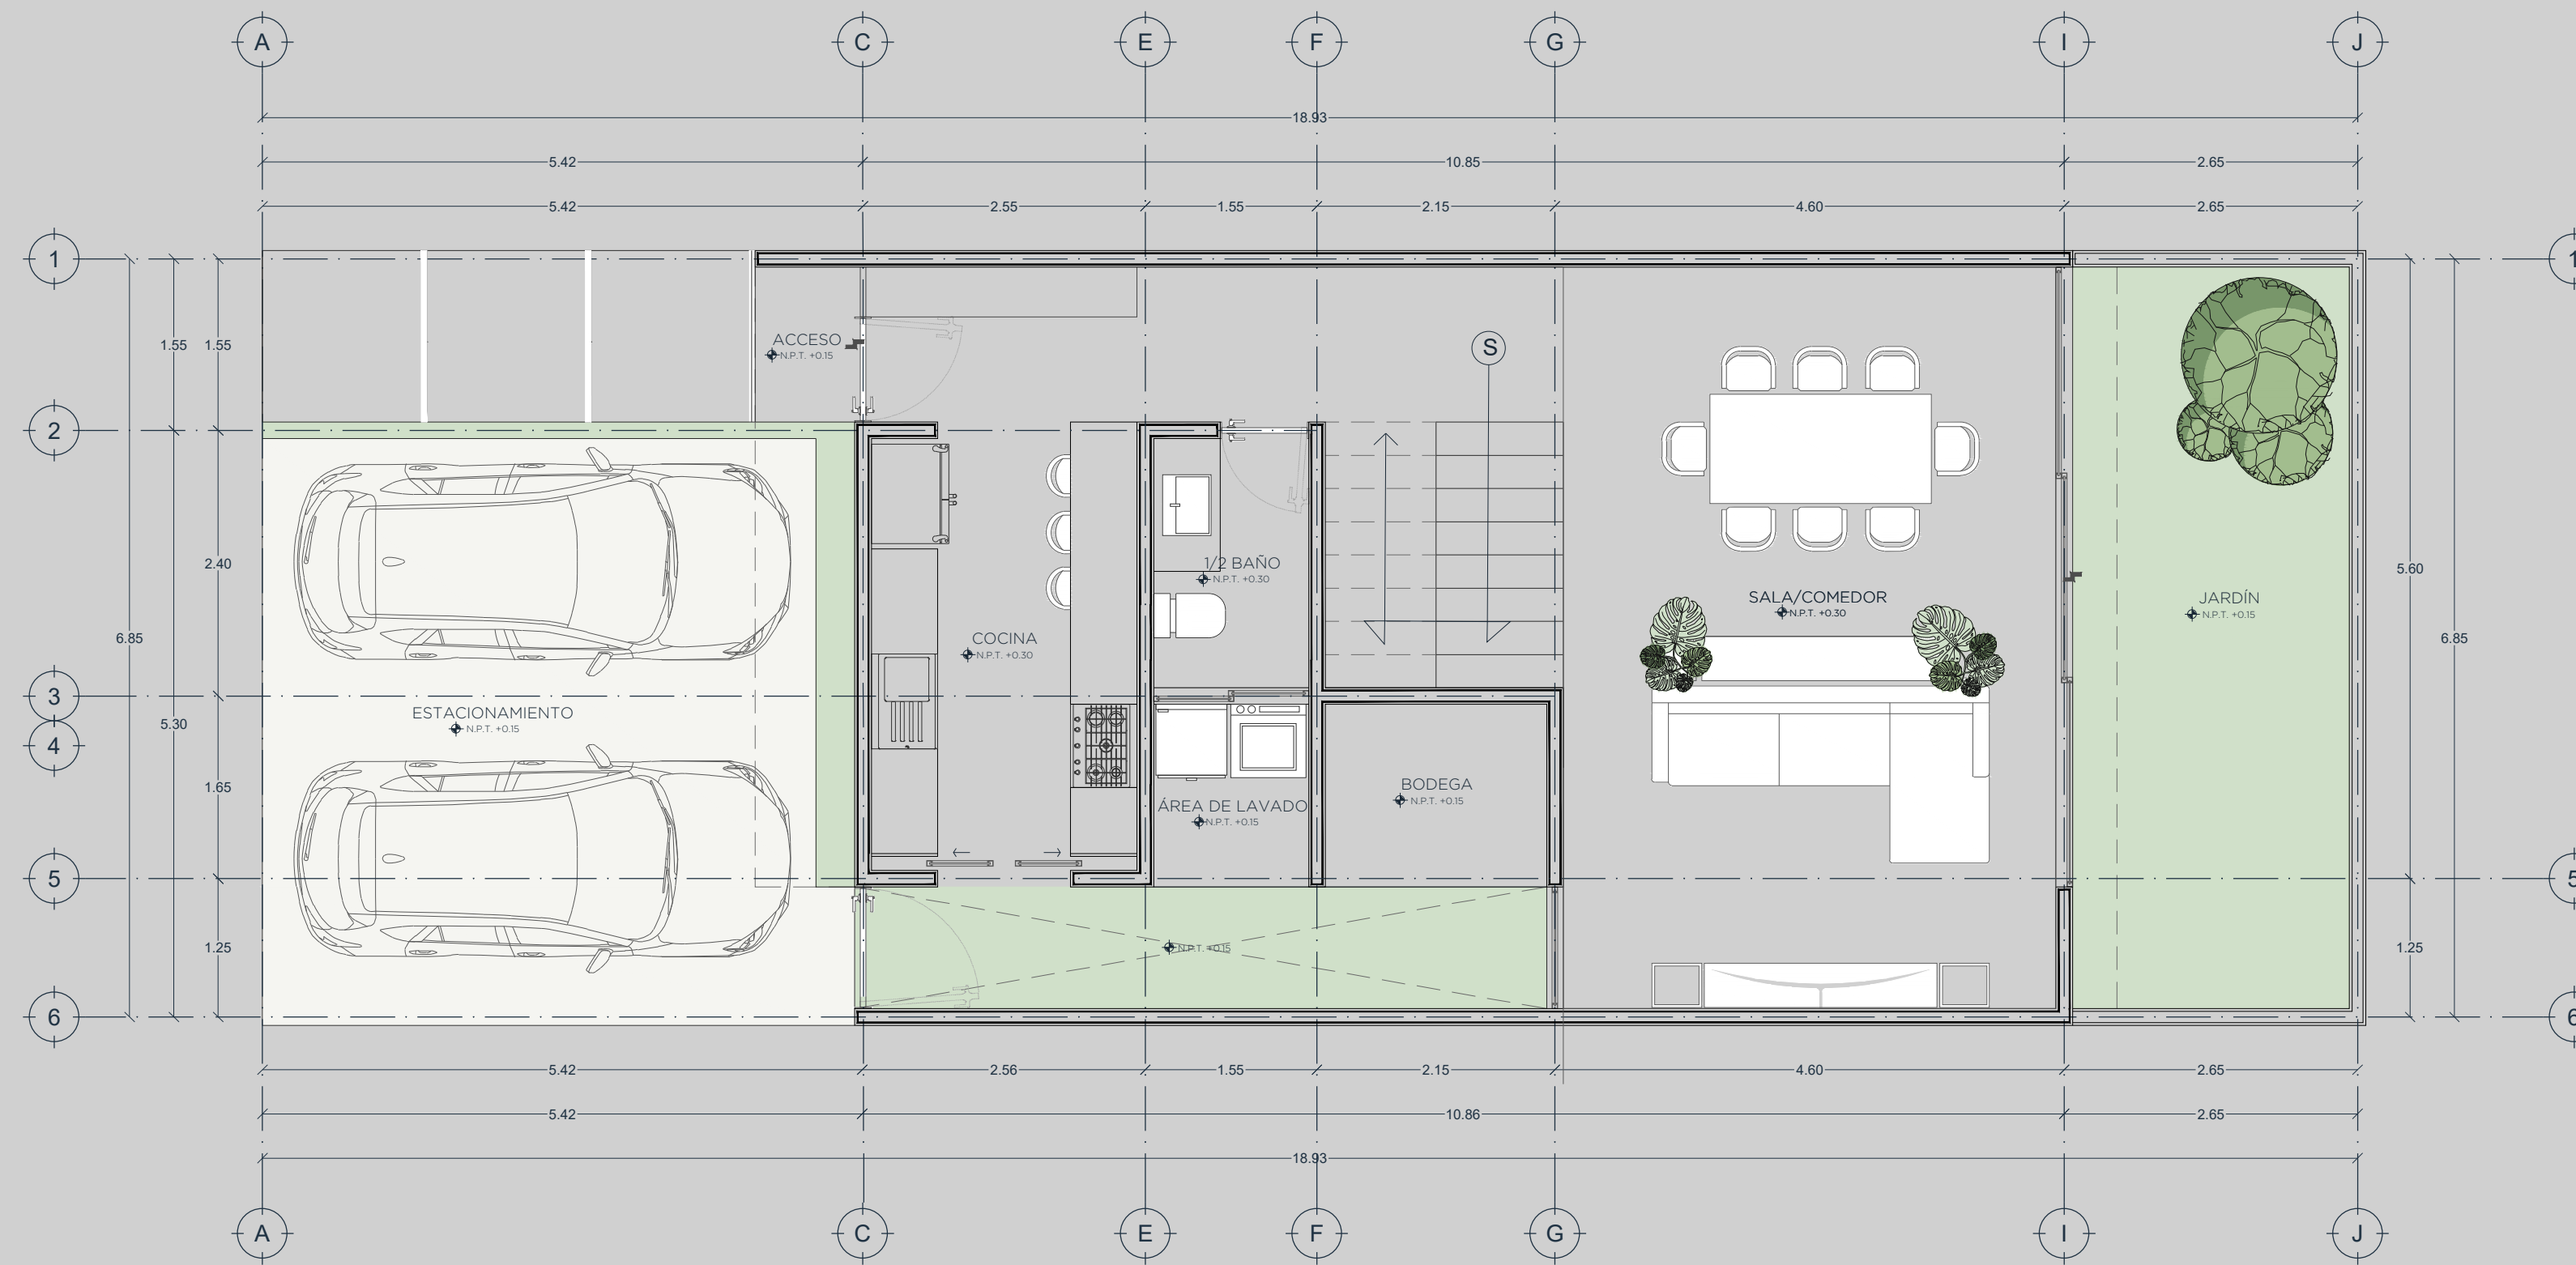

Imágenes ilustrativas, no representan el producto final

MODERNO ELEGANTE AMPLIO ACOGEDOR

INTERIOR

RECÁMARA

Imagen ilustrativa, no representa el producto final

PLANTA BAJA

DZITIA 04
PLANTA BAJA

61.87 METROS