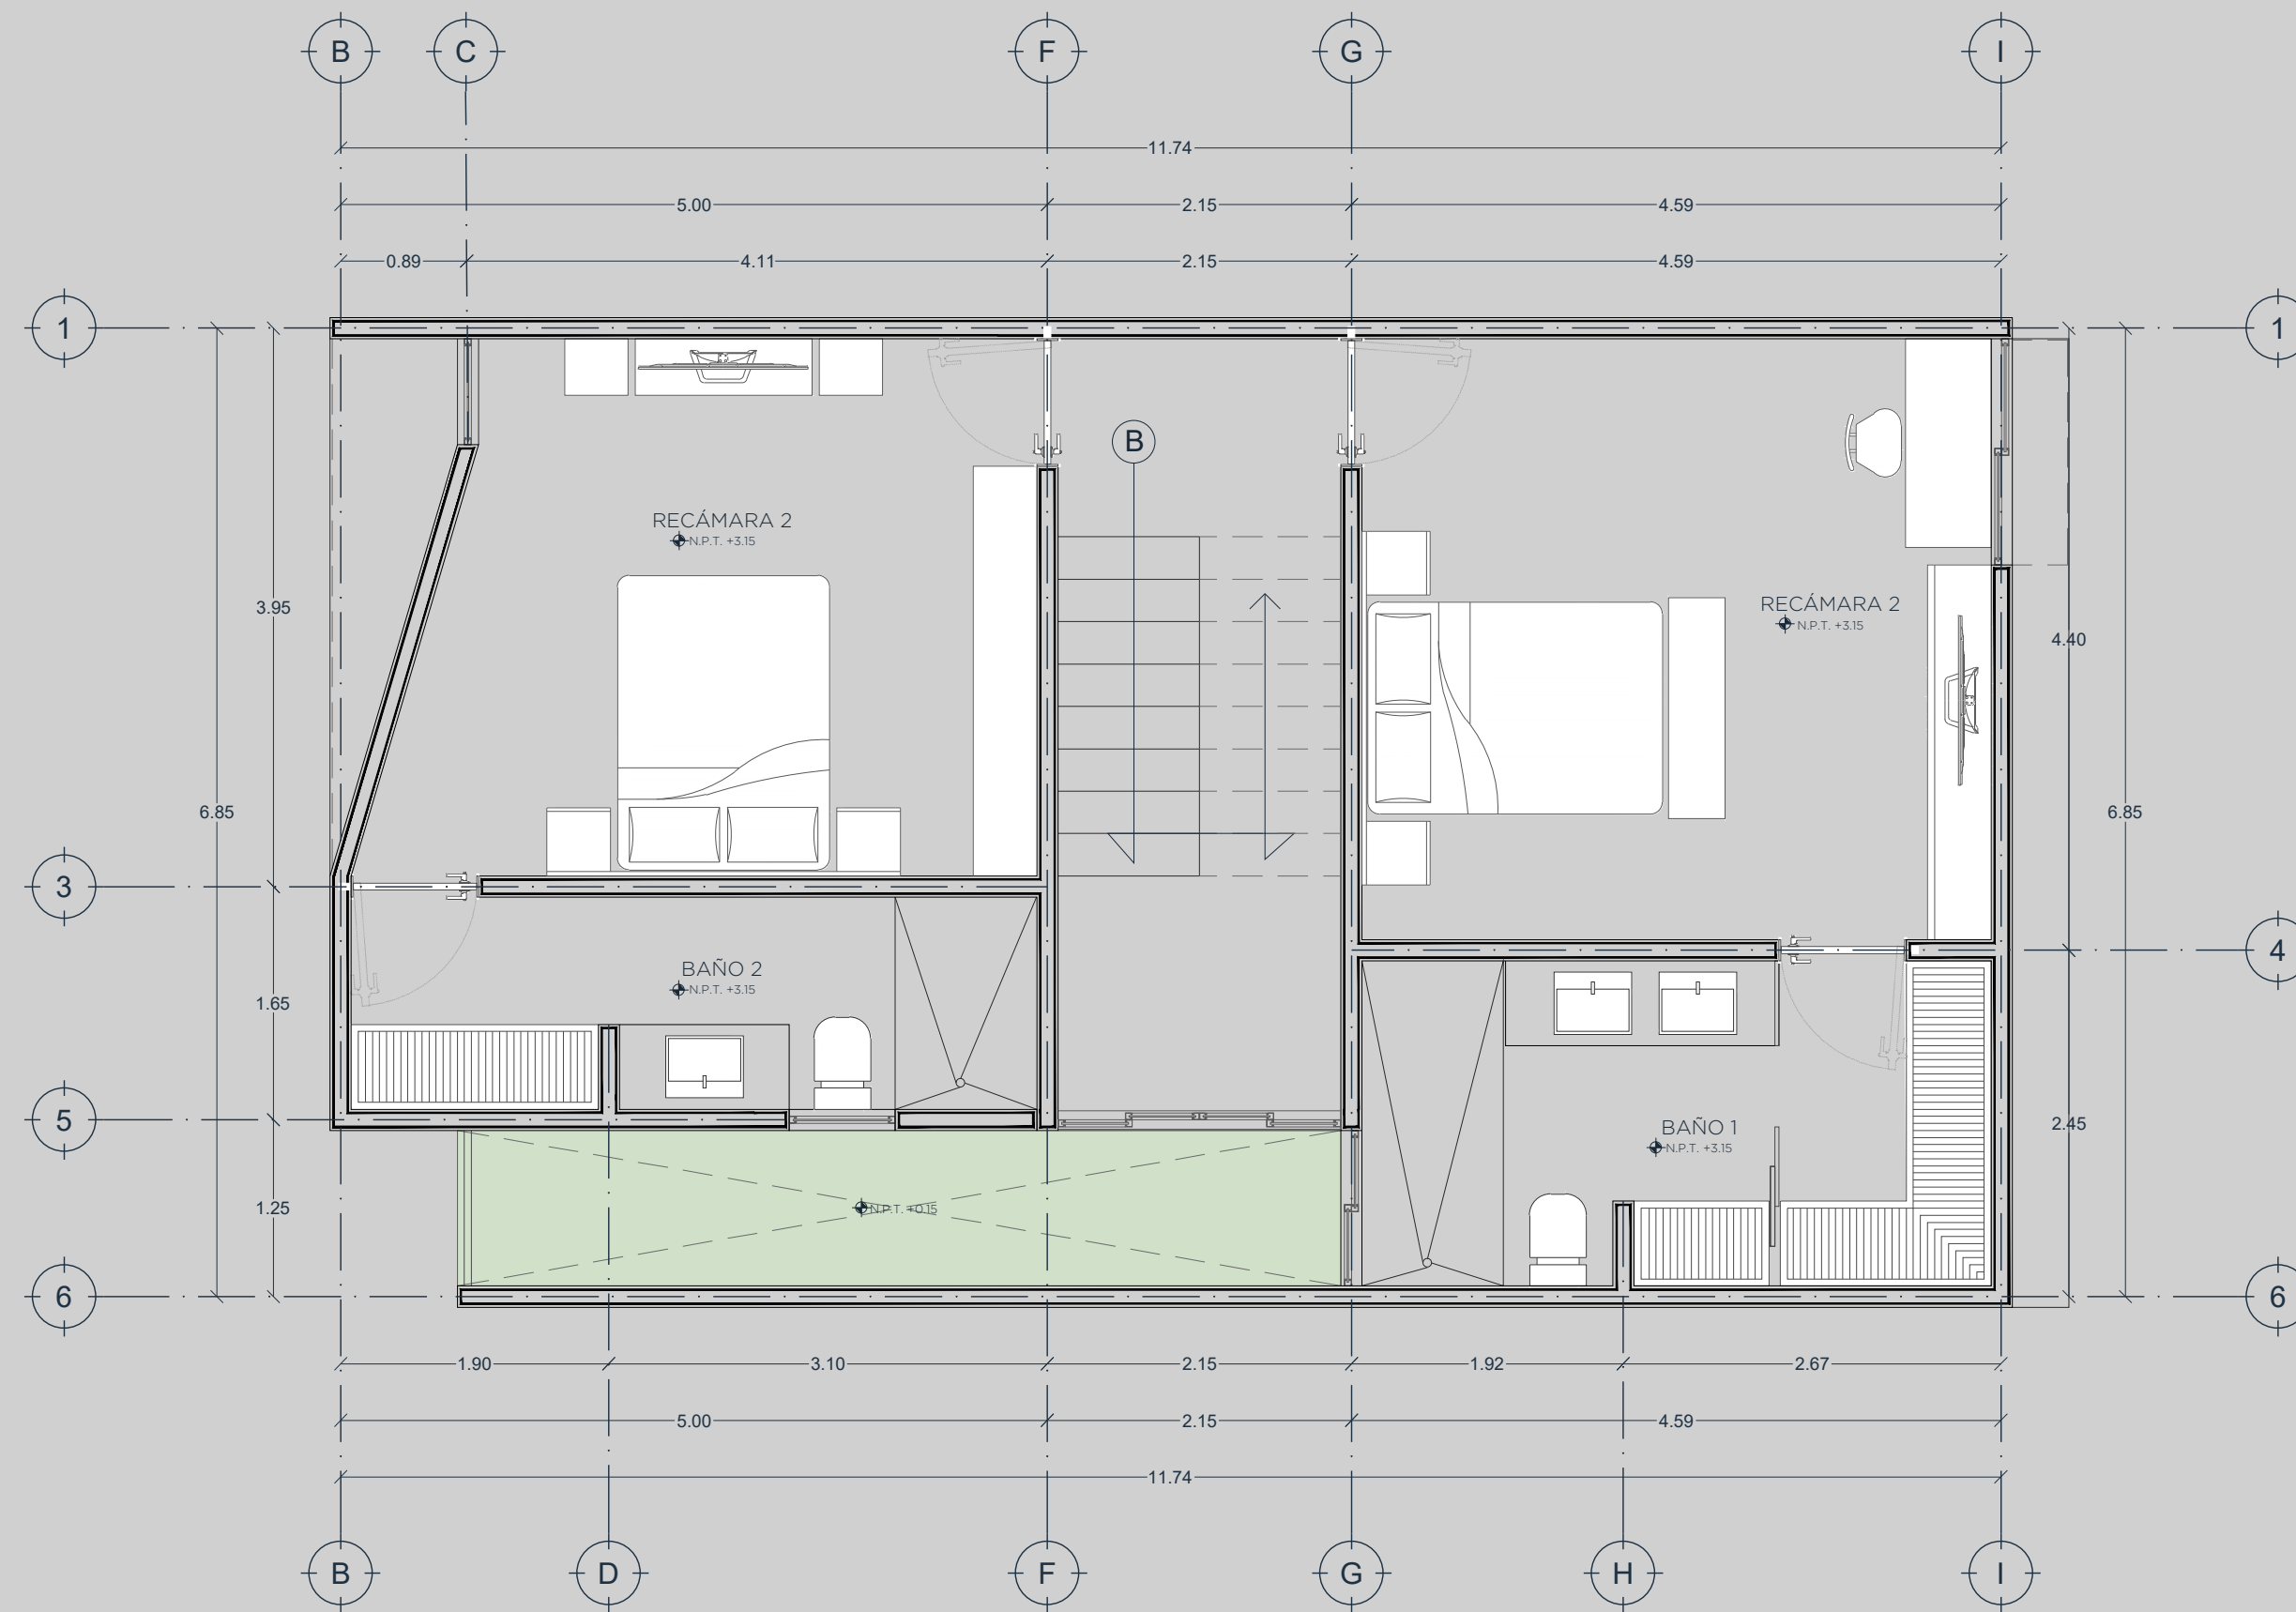

PLANTA ALTA

DZITIA 04
PLANTA BAJA

73.24 METROS