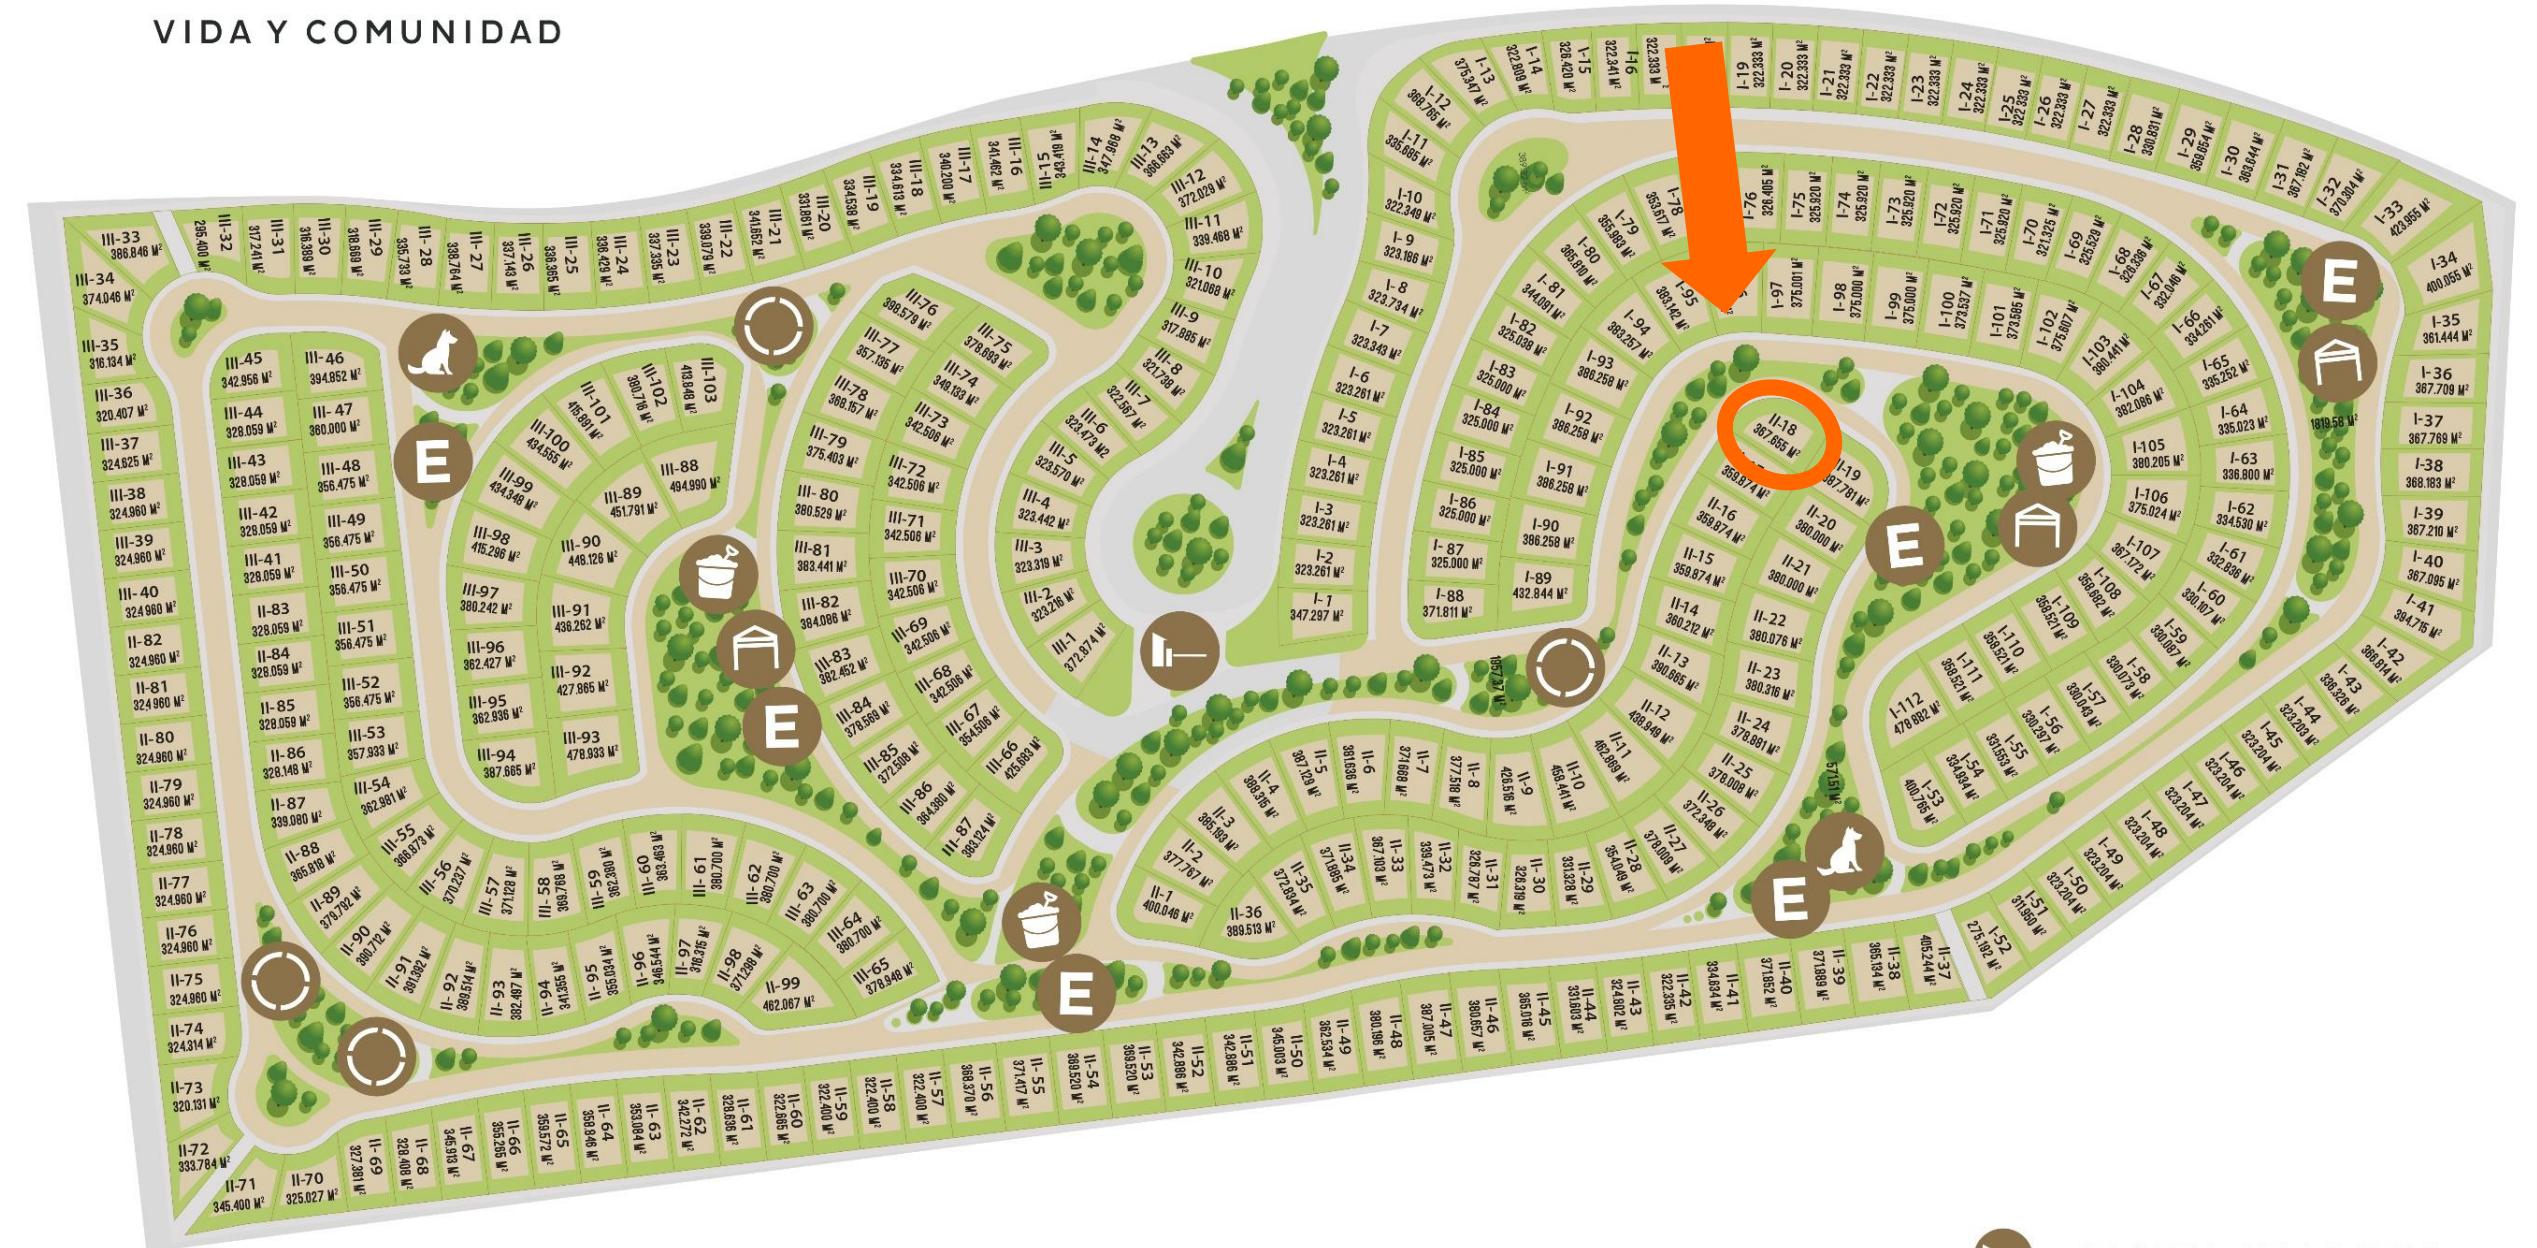

TERRENO EN VENTA

La Espiga
C. Aragón II
Lote 18

COMO INVERSIÓN | PARA VIVIR

LA ESPIGA[®]
VIDA Y COMUNIDAD

-  CASETA DE ACCESO
-  PÉRGOLA
-  ARENERO
-  ESTACIONAMIENTO
-  PARQUE CANINO
-  BANCA ROTONDA

ARAGÓN

TERRENO EN VENTA

La Espiga

Área Verde

C. Aragón II

SUPERFICIE: 367 m²

PRECIO M²: \$7,629.42 x m²

PRECIO: \$2,800,000.00

04T18