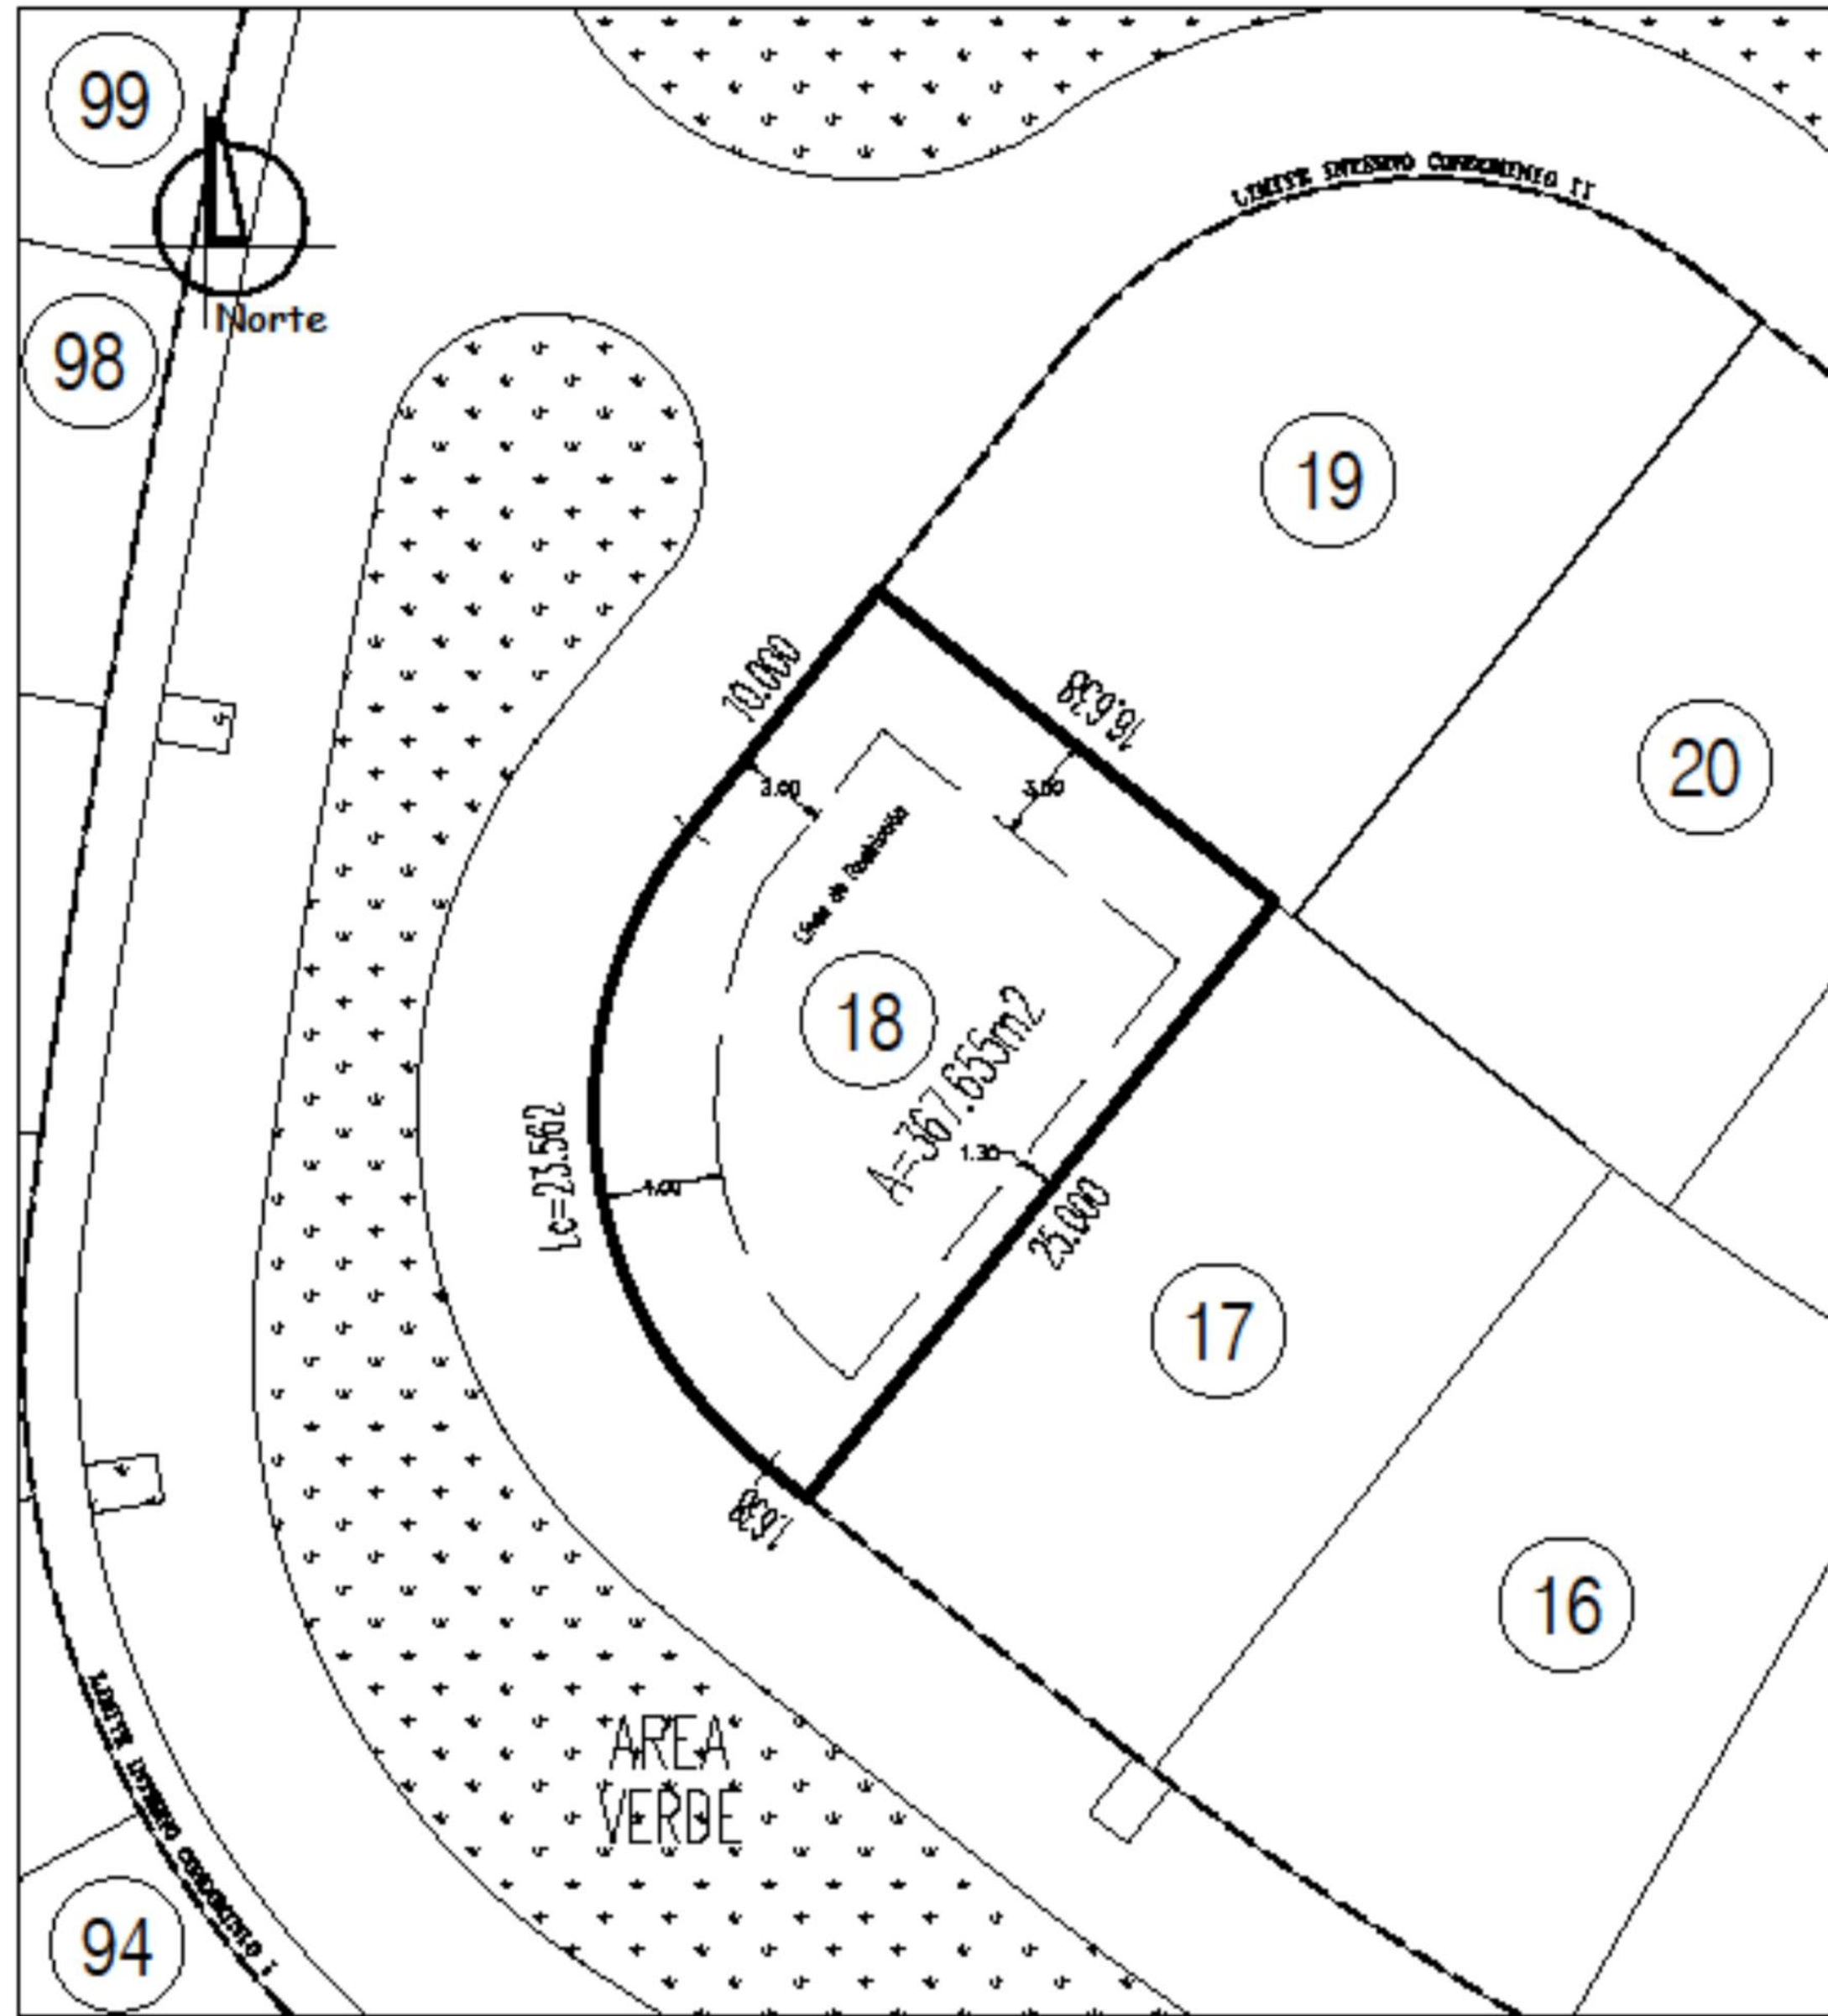

TERRENO EN VENTA

La Espiga
C. Aragón II
Lote 18

COMO INVERSIÓN | PARA VIVIR

LA ESPIGA[®]
VIDA Y COMUNIDAD

-  CASETA DE ACCESO
-  PÉRGOLA
-  ARENERO
-  ESTACIONAMIENTO
-  PARQUE CANINO
-  BANCA ROTONDA

ARAGÓN

TERRENO EN VENTA

La Espiga

Área Verde

C. Aragón II

SUPERFICIE: 367 m²

PRECIO M²: \$7,629.42 x m²

PRECIO: \$2,800,000.00

04T18