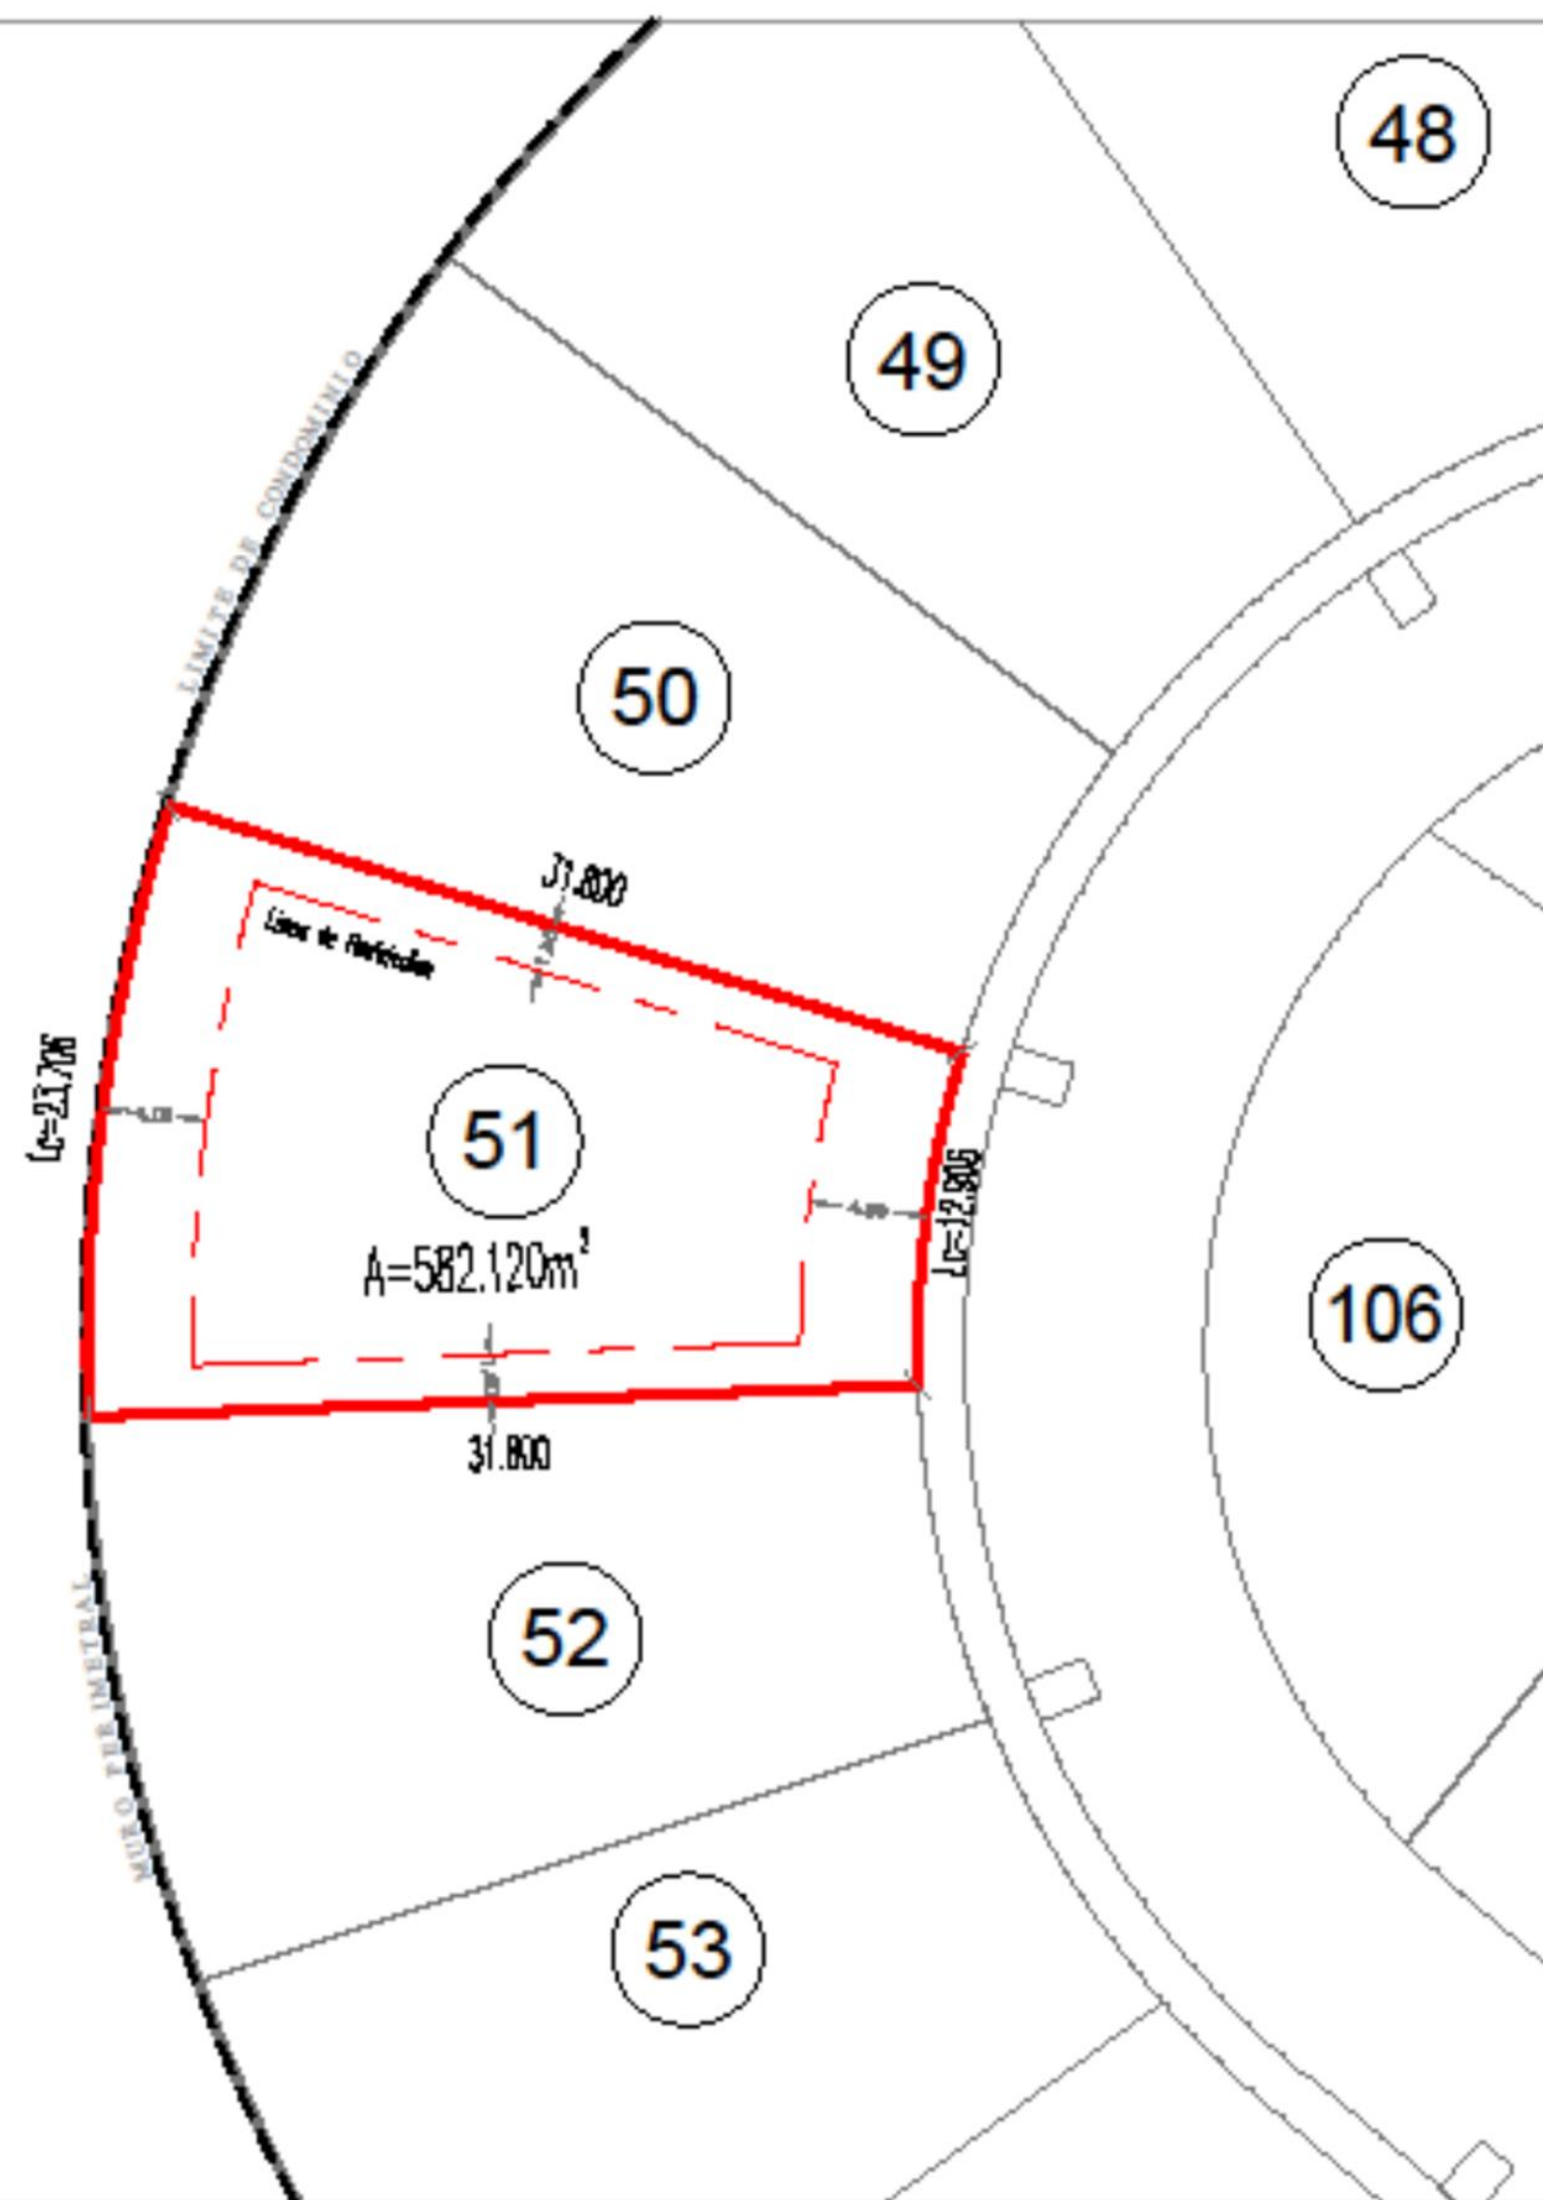

TERRENO EN VENTA

La Espiga
C. Alcalá III
Lote 51

COMO
INVERSIÓN

PARA
VIVIR

LA ESPIGA[®]
VIDA Y COMUNIDAD

ALCALÁ III

TERRENO EN VENTA

C. Alcalá III

Interior

Lote 51

SUPERFICIE: 582.12 m²

PRECIO MT2: \$7,000.00

PRECIO: \$4,075,000.00

11T51

ACTIVO[®]

INMOBILIARIO