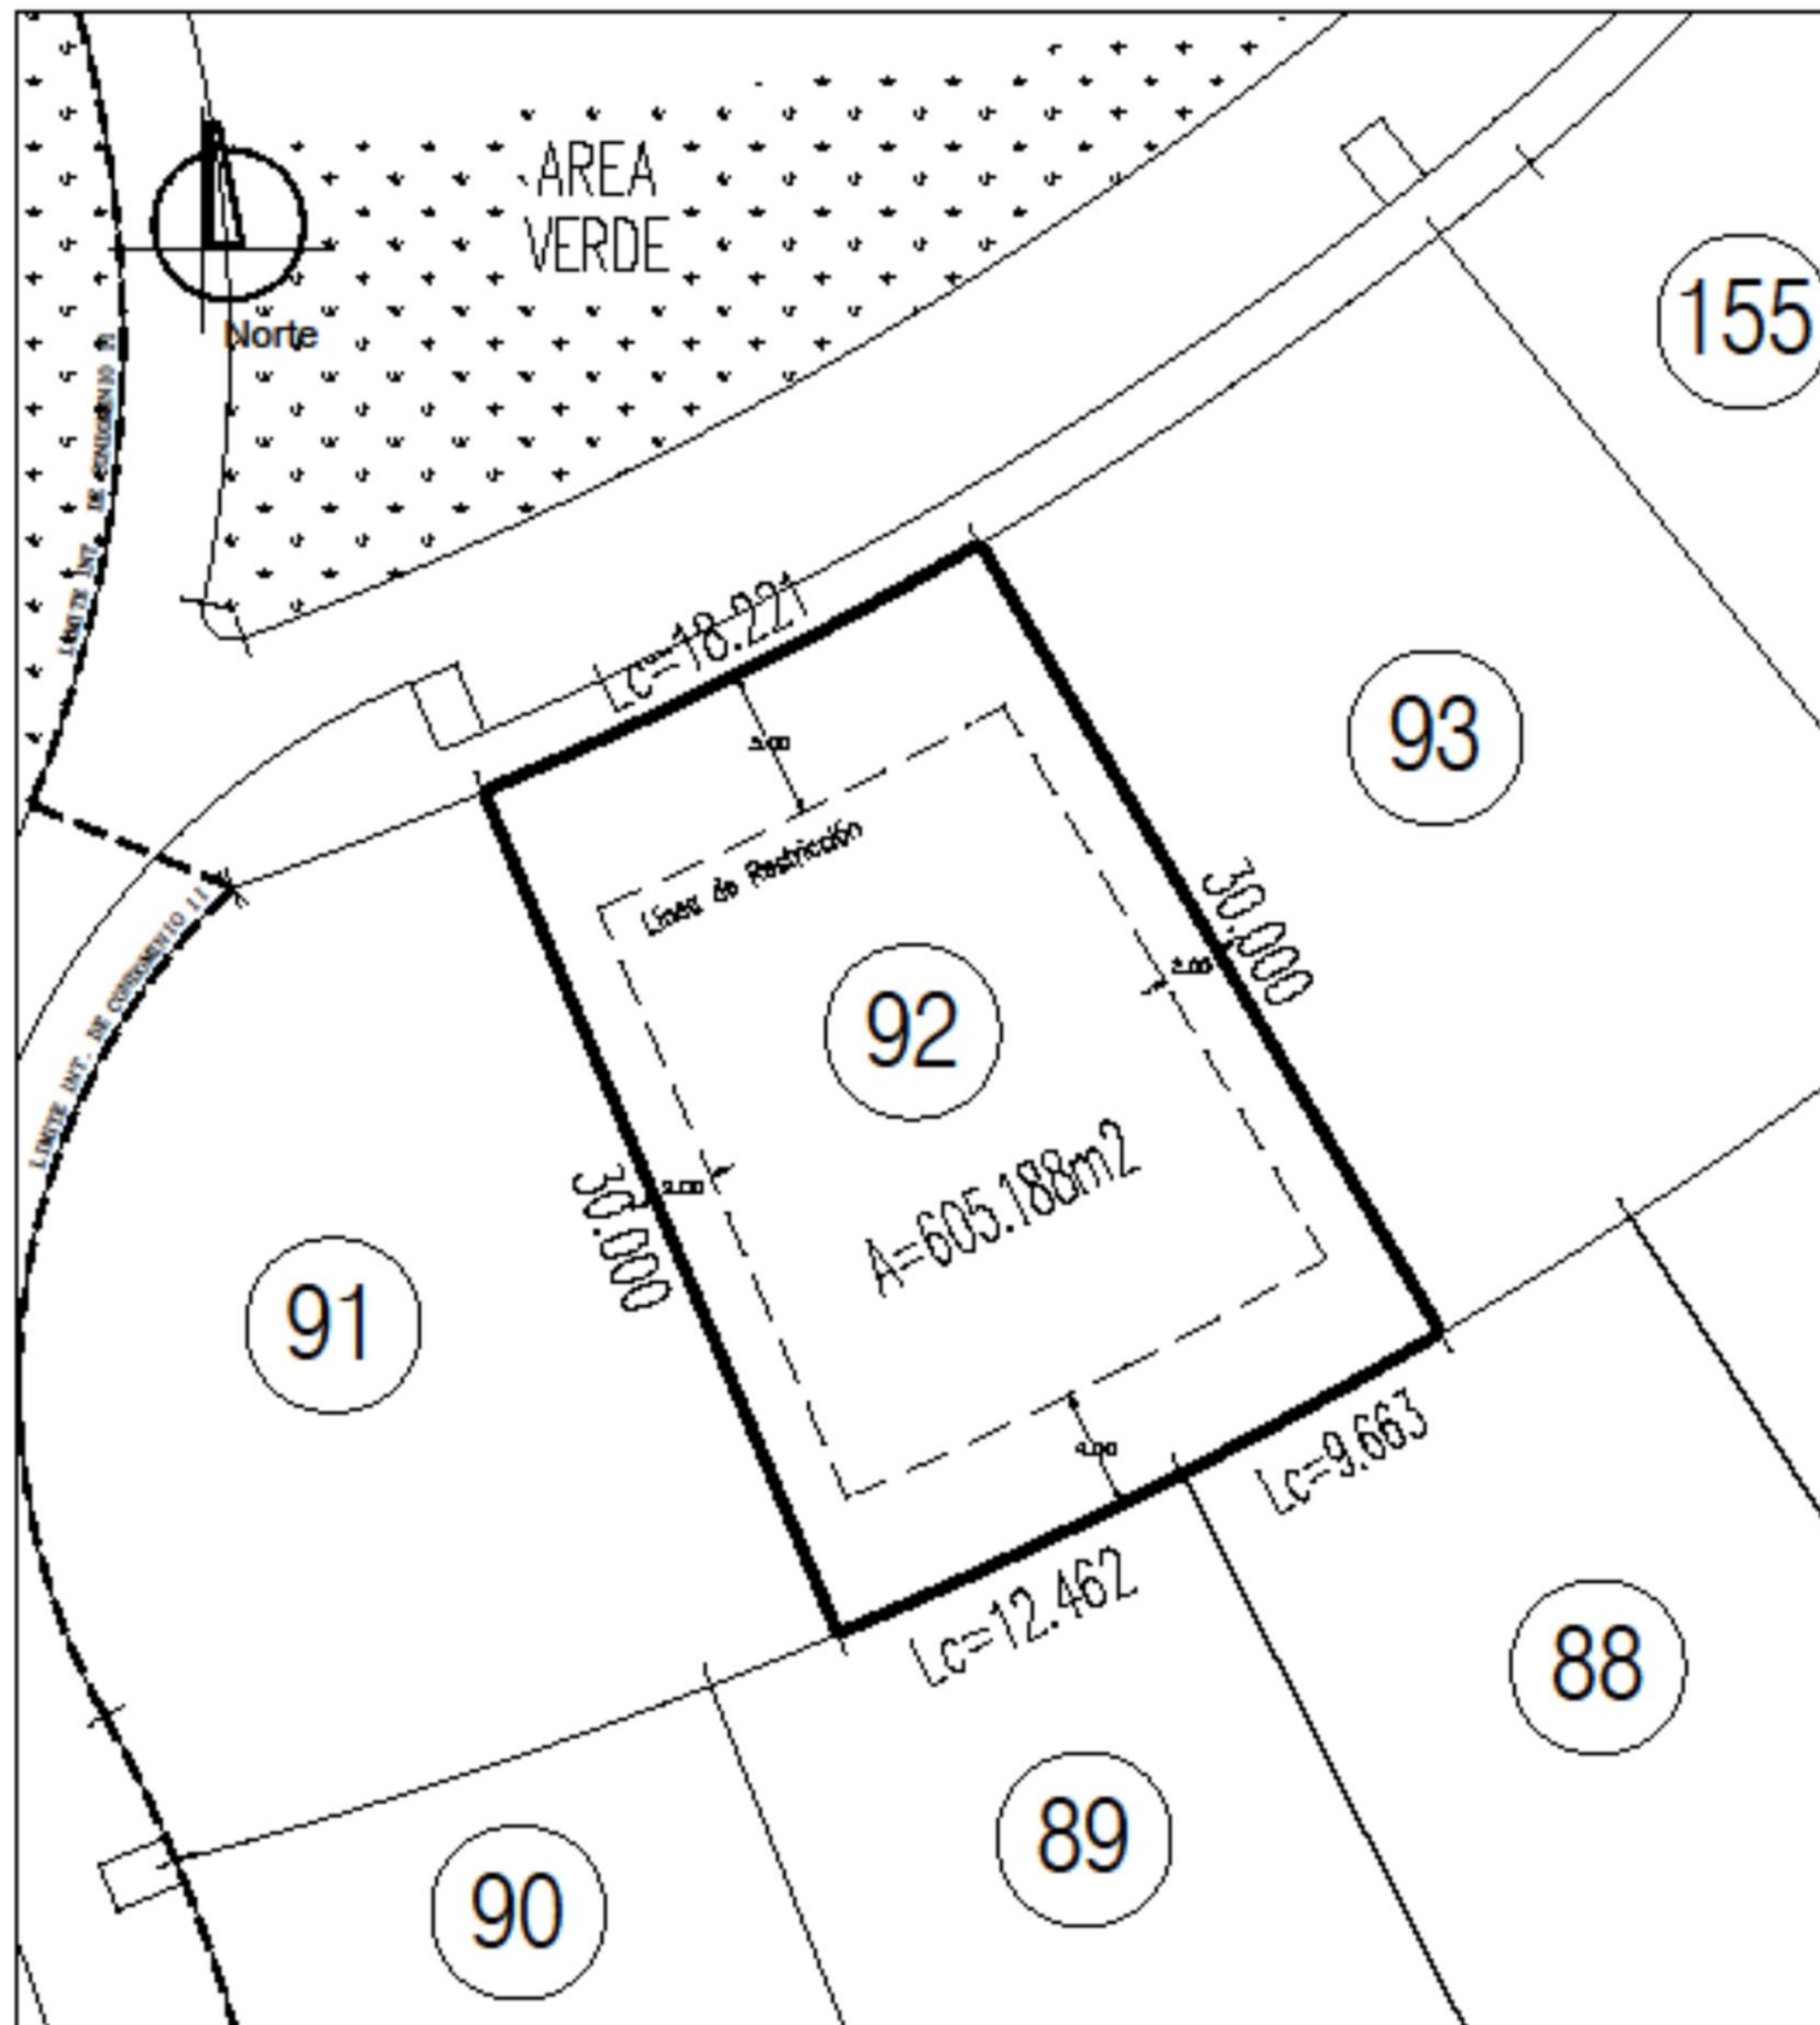

TERRENO EN VENTA

La Espiga
C. Alcalá II
Lote 92

COMO INVERSIÓN | PARA VIVIR

LA ESPIGA[®]
VIDA Y COMUNIDAD

ALCALÁ I-II

TERRENO EN VENTA

C. Alcalà II

Área Verde

Lote 92

SUPERFICIE: 605.18 m²

PRECIO MT2: \$5,783.32.00

PRECIO: \$3,500,000.00

06T92

ACTIVO[®]

INMOBILIARIO

¡VEN Y VISÍTANOS!