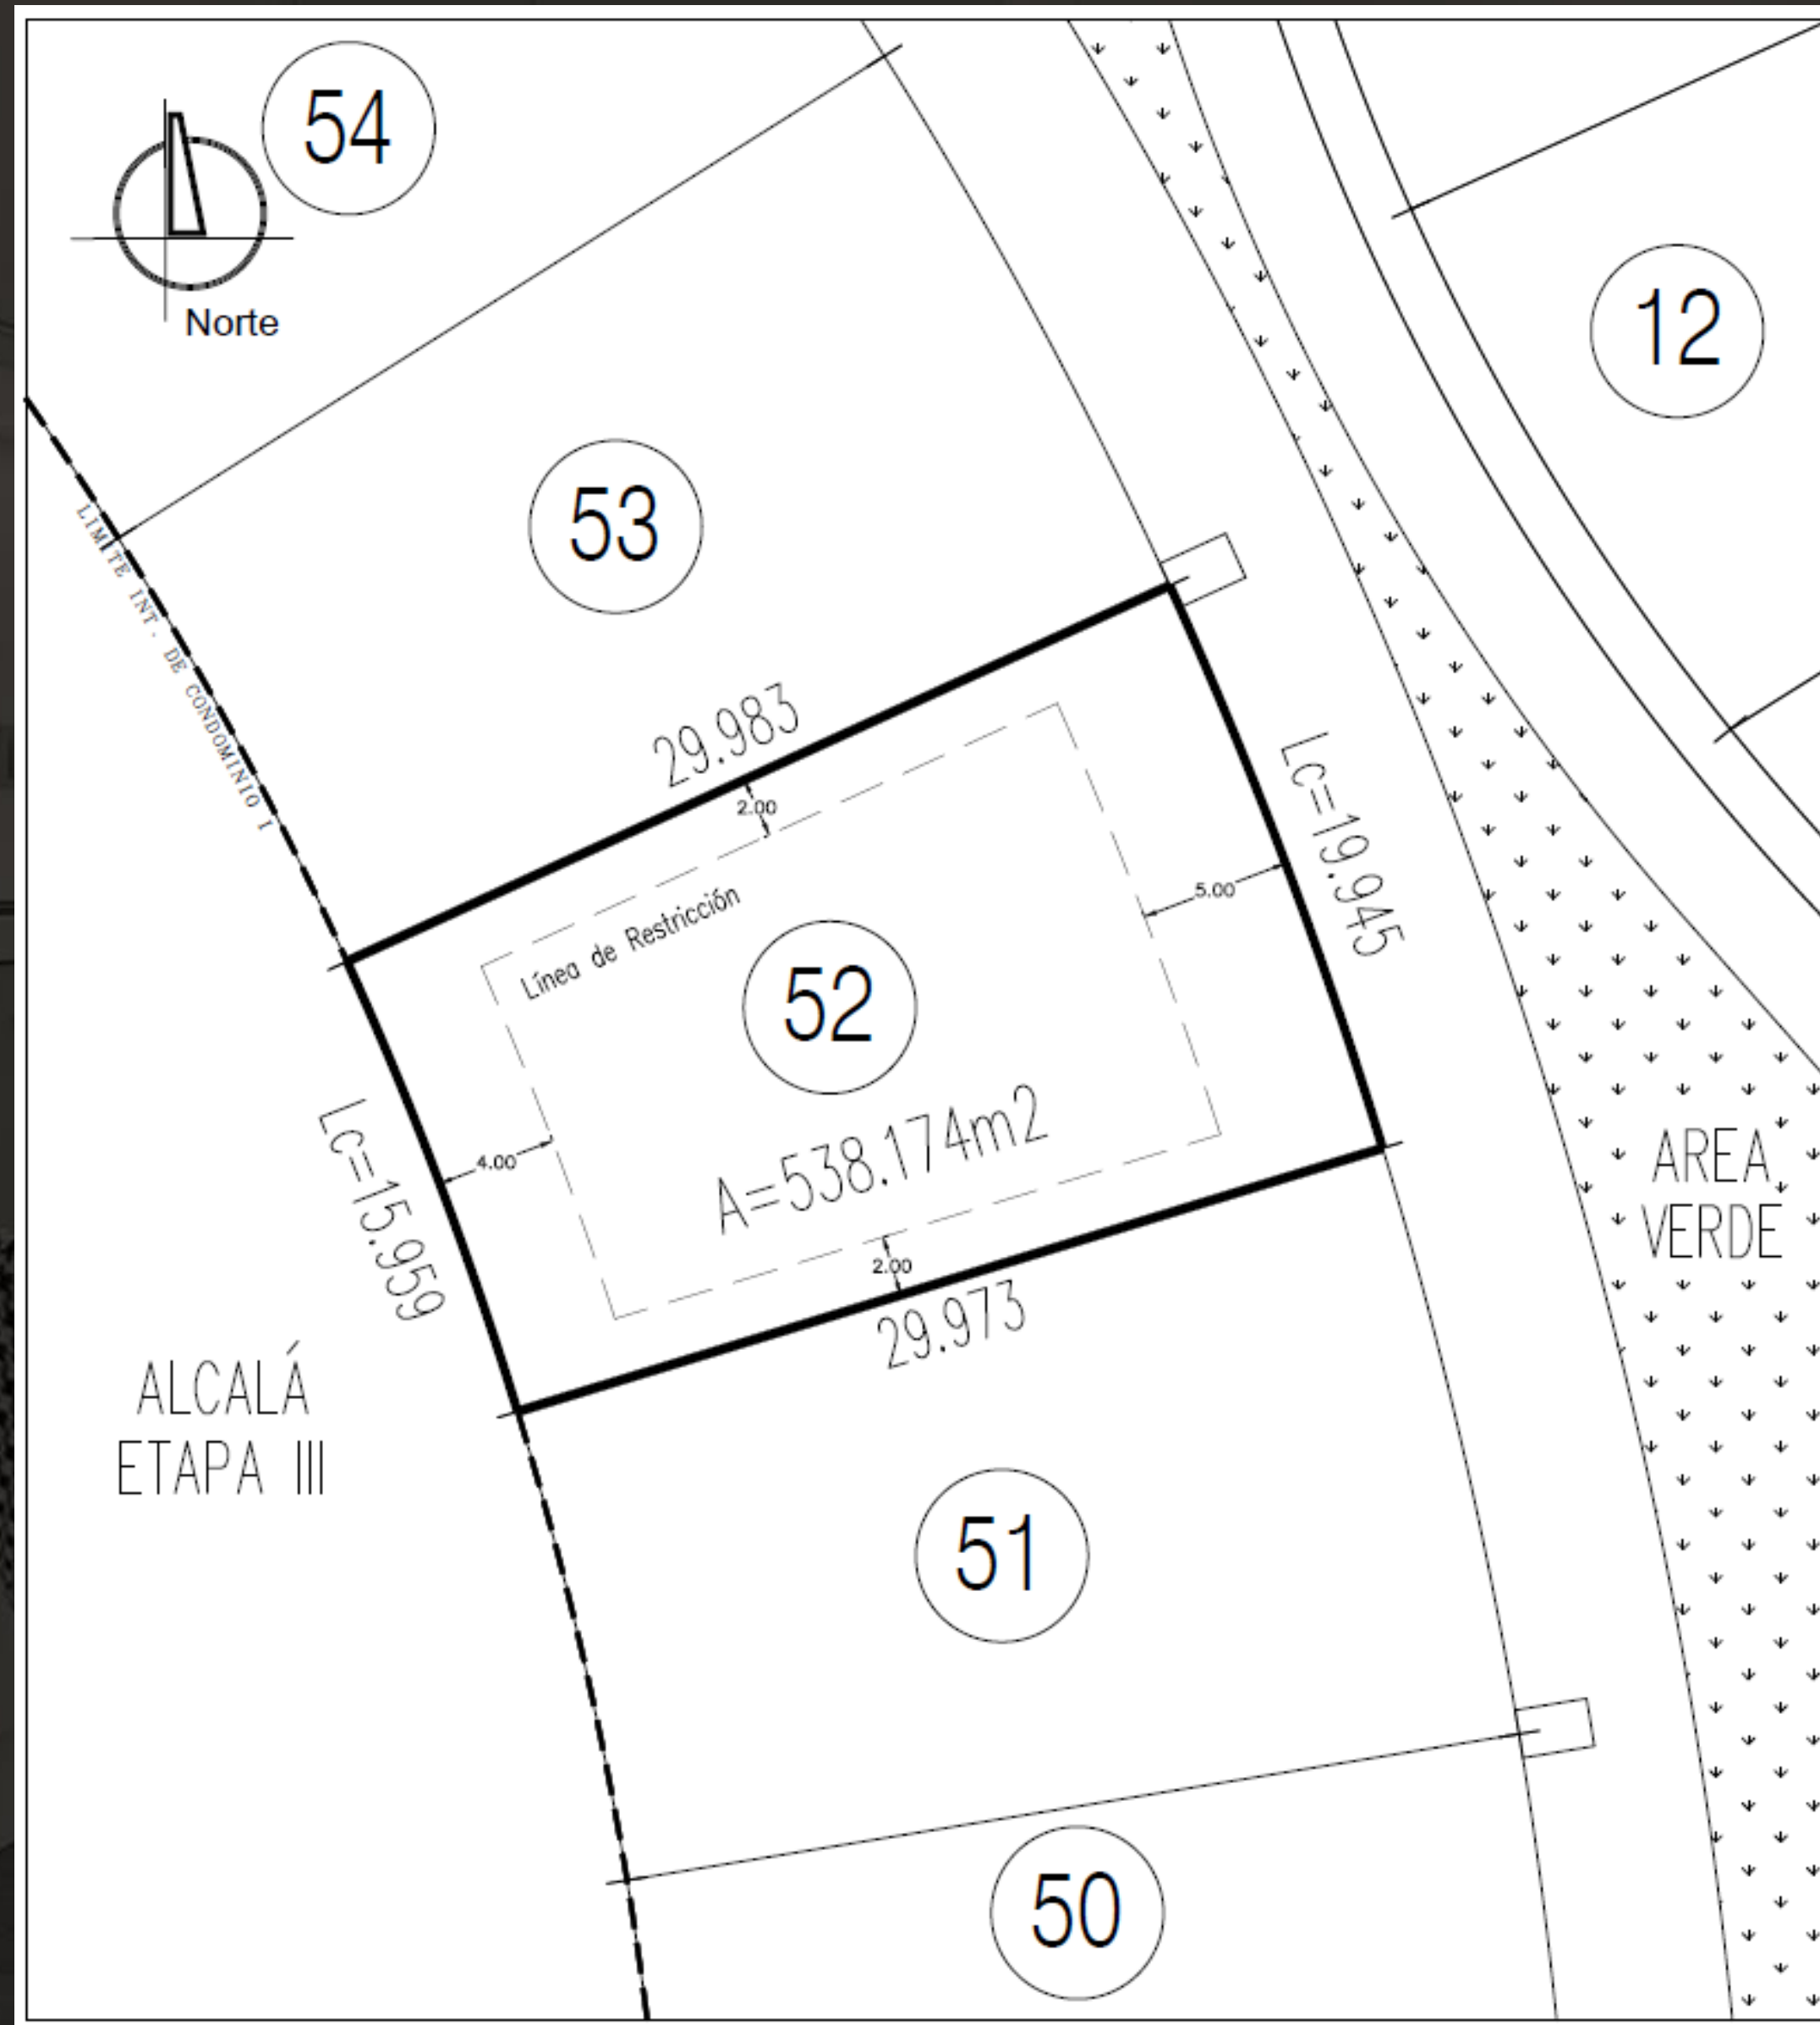

## TERRENO EN VENTA

La Espiga  
C. Alcalá I  
Lote 52

COMO INVERSIÓN | PARA VIVIR

  
**LA ESPIGA**<sup>®</sup>  
VIDA Y COMUNIDAD

  
**ALCALÁ I-II**

# TERRENO EN VENTA

C. Alcalá I

Área Verde

**Lote 52**

**SUPERFICIE:**  $538.17\text{ m}^2$

**PRECIO MT2:**  $\$7,060.96$

**PRECIO:**  $\$3,800,000.00$

**12T52A**