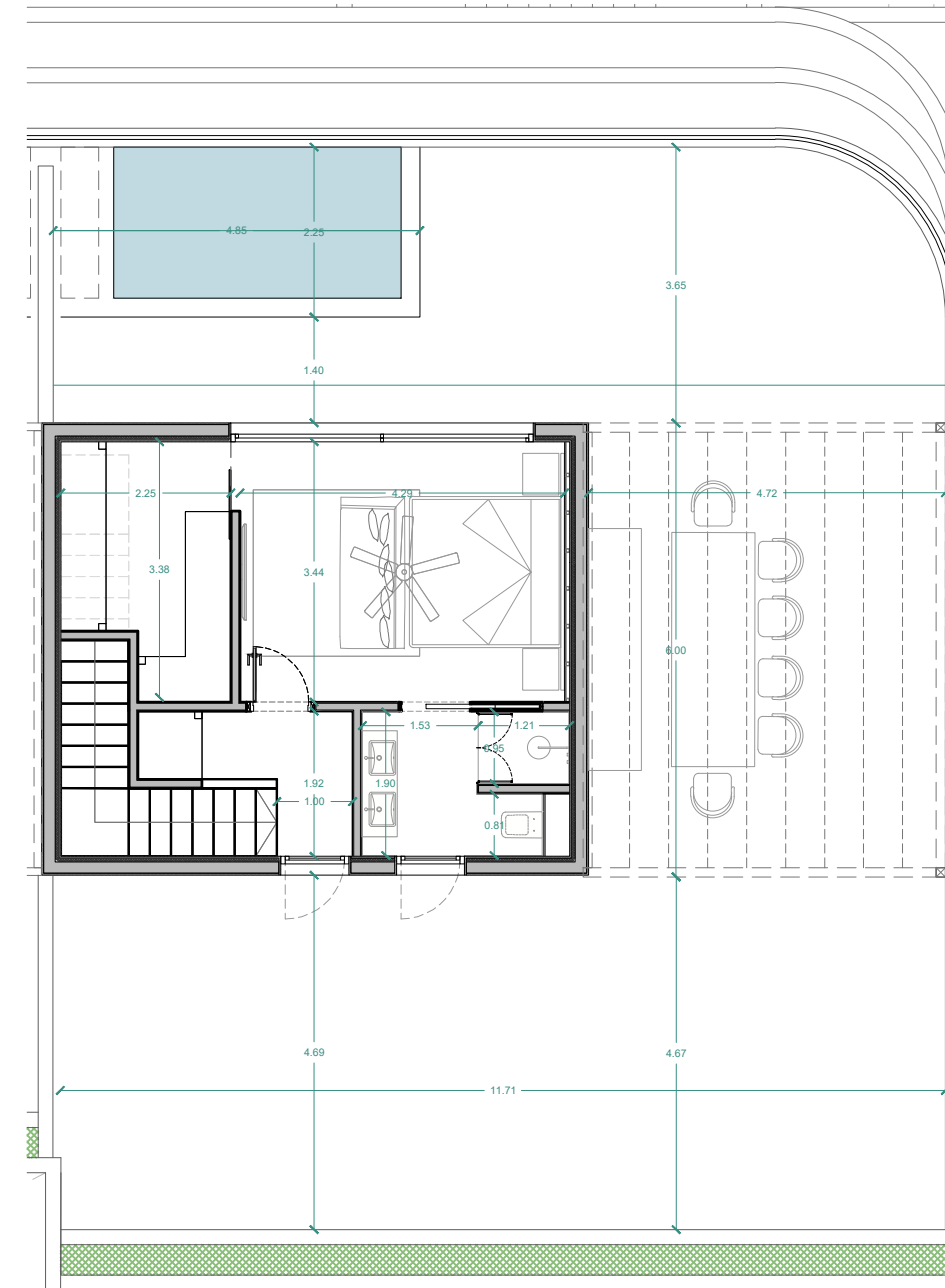

Superficie Construida Interior	182,57 m <sup>2</sup>
Superficie Terraza Cubierta	39,42 m <sup>2</sup>
Superficie Terraza Descubierta	165,65 m <sup>2</sup>
Superficie Construida Total	387,64 m <sup>2</sup>

Cap Cana - Marina Sur  
República Dominicana

Nombre de plano:

Planta Arquitectónica  
Distribución

Denominación:

3 HABITACIONES +  
FAMILY ROOM

Fecha | 10/2023

Escala | 1:100\_ [17X11"]

Observaciones: