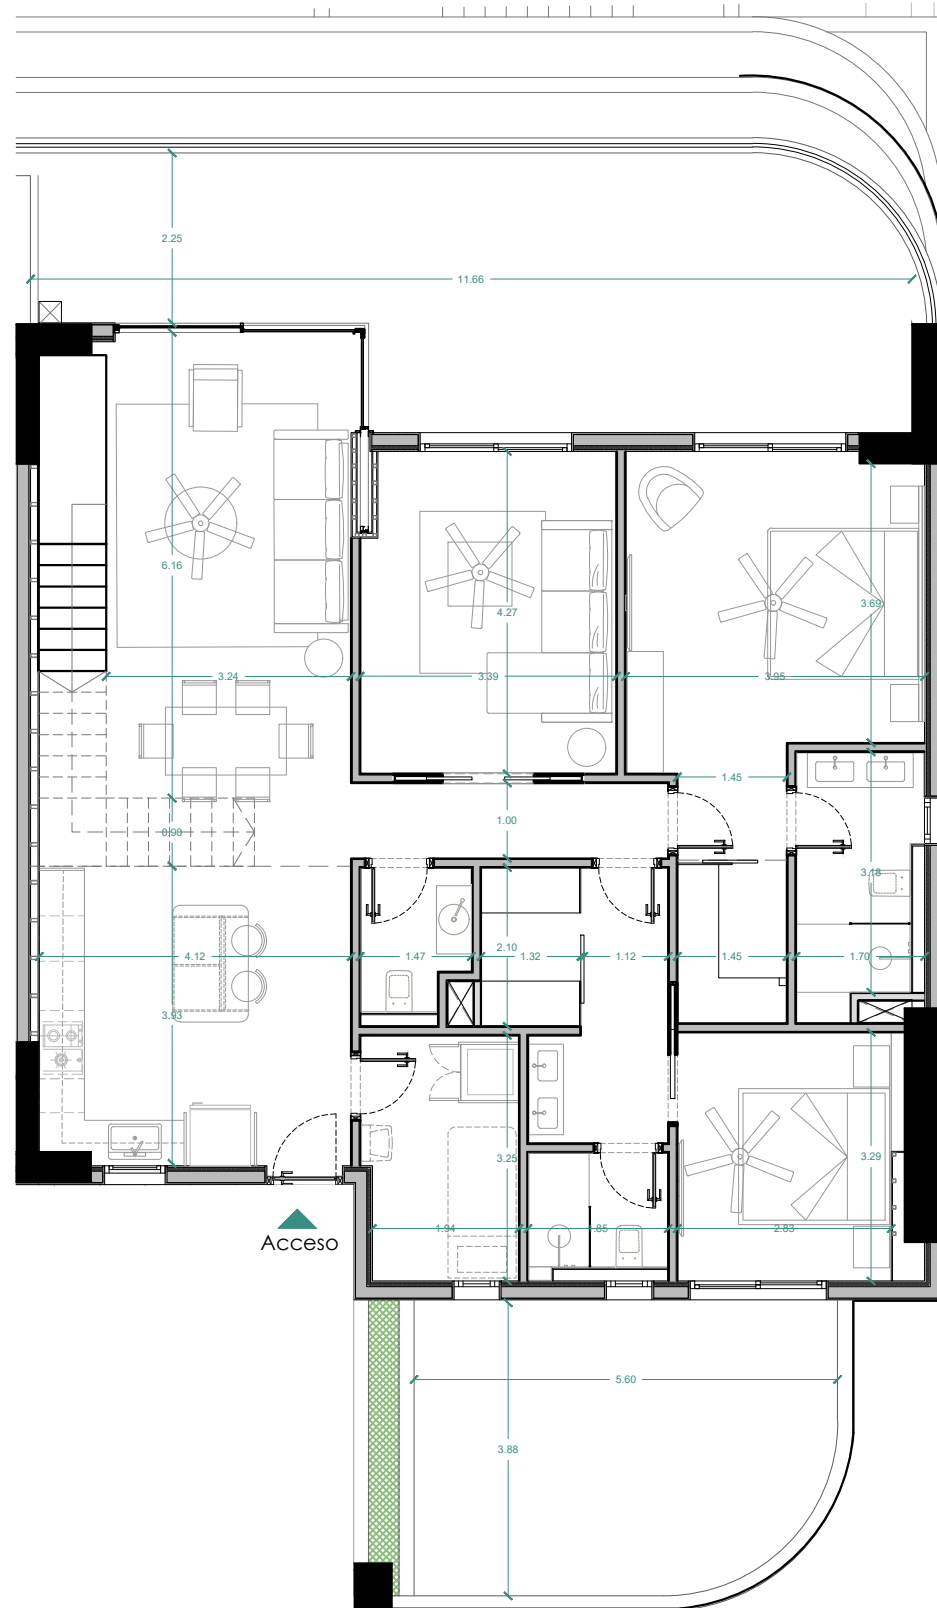

Superficie Construida Interior	182,57 m <sup>2</sup>
Superficie Terraza Cubierta	39,42 m <sup>2</sup>
Superficie Terraza Descubierta	165,65 m <sup>2</sup>
Superficie Construida Total	387,64 m <sup>2</sup>

Cap Cana - Marina Sur  
República Dominicana

Nombre de plano:

Planta Arquitectónica  
Distribución

Denominación:

3 HABITACIONES +  
FAMILY ROOM

Fecha | 10/2023

Escala | 1:100\_ [17X11"]

Observaciones: