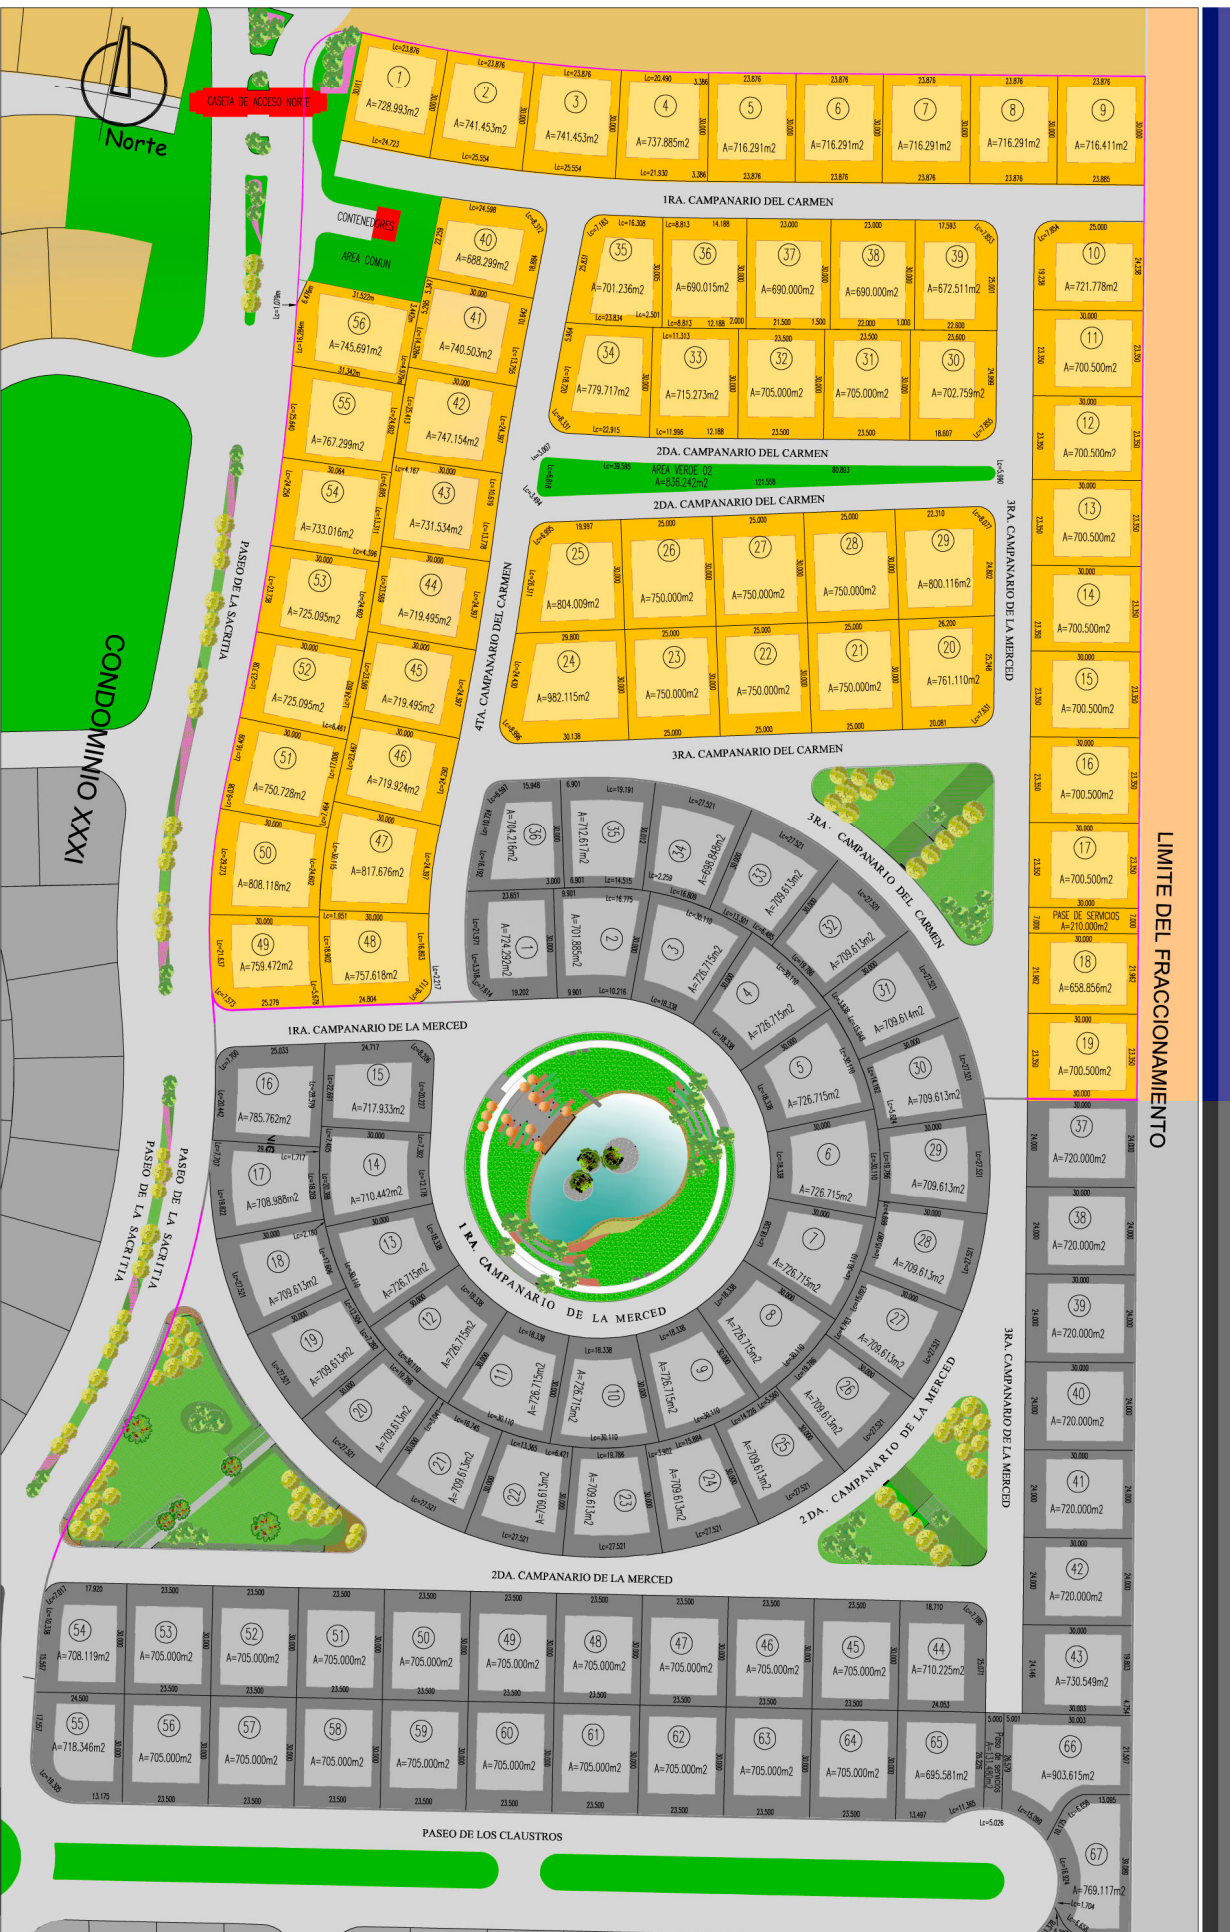

EL CAMPANARIO
Residencial & Golf, Querétaro

Condominios

XXXIII

Campanario del
Carmen

y

XXXII

Campanario de
la Merced

Nombre del Promotor

Teléfono

No. De Lote

Superficie

Precio por m²

Precio Total

Ubicación entre
Condominio XXXI
Condominio XXX
Y XXXIV

*El proyecto del Area Comun está en proceso por lo que ésta presentación es únicamente esquemática y puede sufrir cambios.

LIMITE DEL FRACCIONAMIENTO