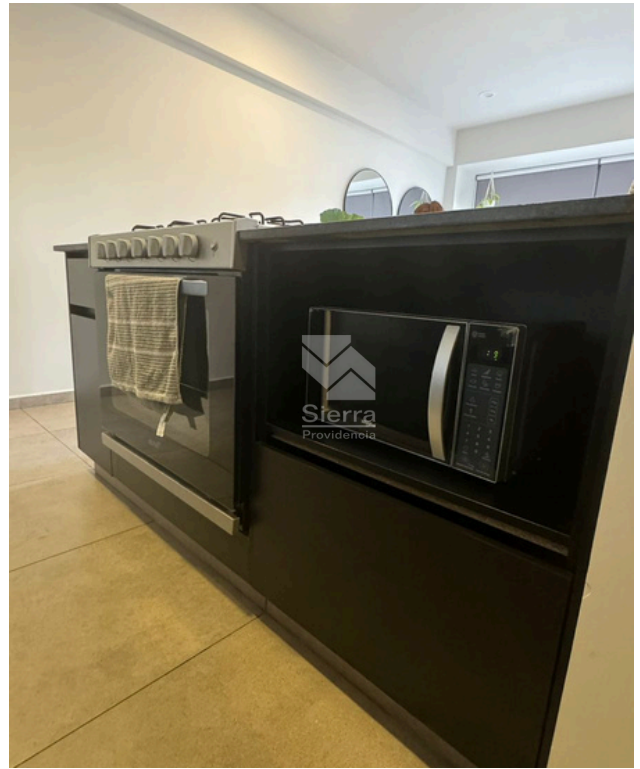

Cocina

0424

Circuito Medas 365

(33) 3342 6464

Código EB: EB-PX9901

guardiadelata@sierraprovidencia.com