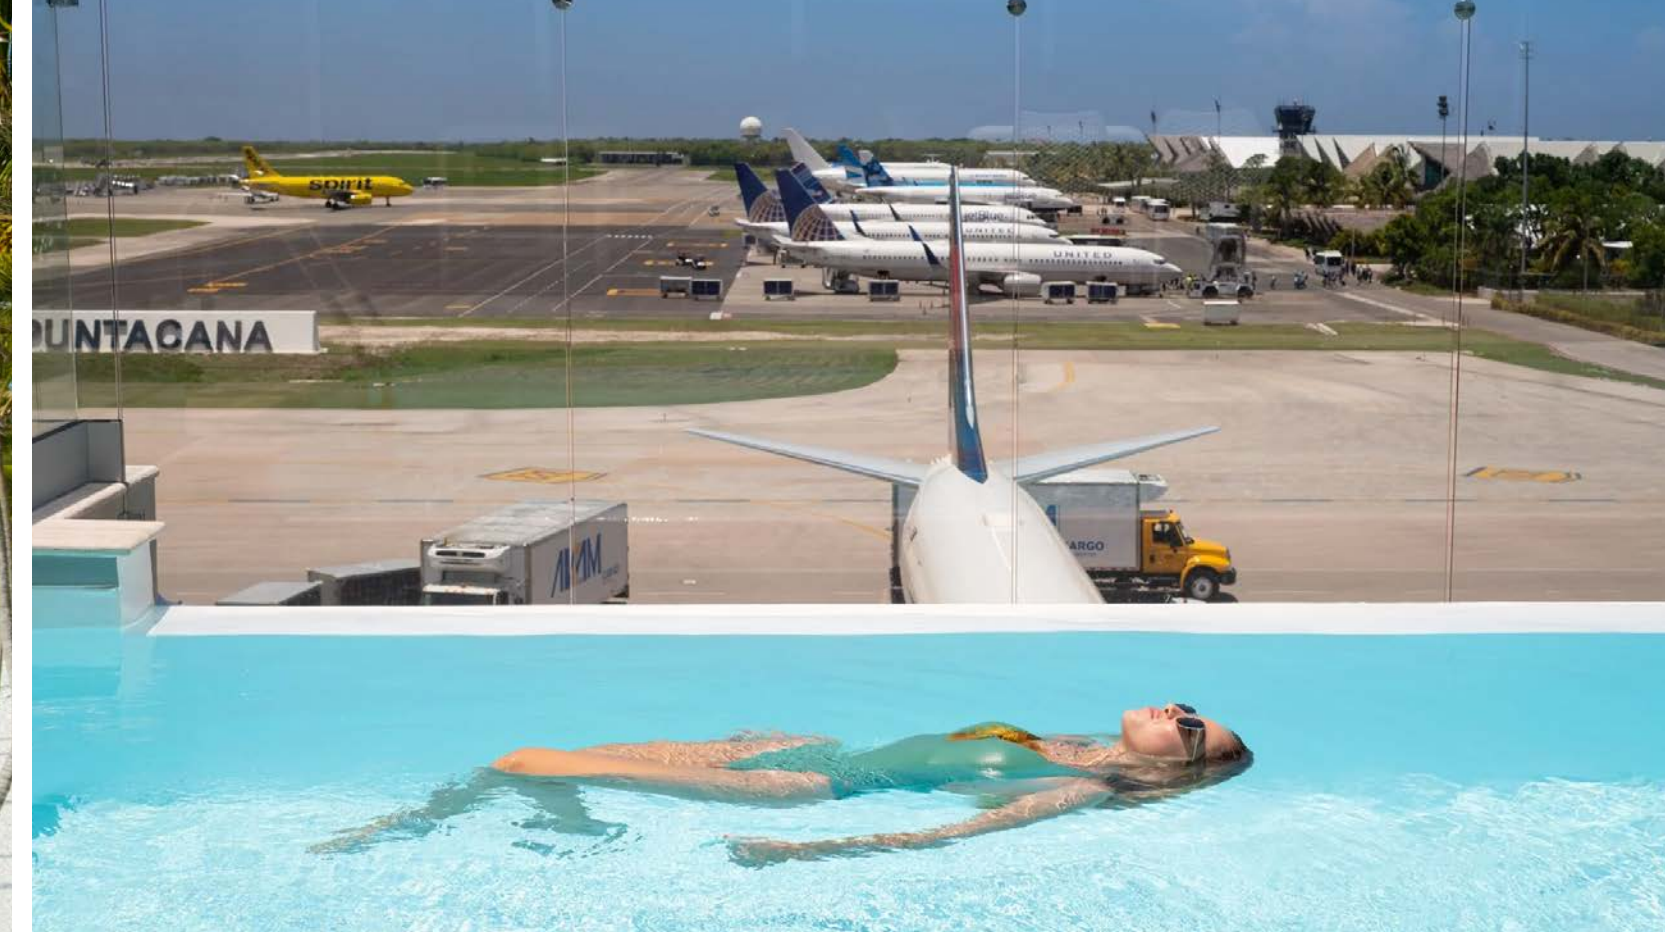

UBICACIÓN

Bienvenidos al emocionante mundo de Hacienda Punta Cana Golf & Resort, una villa de ensueño ubicada en el prestigioso Puntacana Resort & Club, en la República Dominicana. Esta exclusiva propiedad se encuentra en una de las ubicaciones más atractivas del Caribe, ofreciendo una experiencia sin igual.

Hacienda Punta Cana Golf & Resort no solo brinda comodidad y calidez en medio de la belleza natural del Caribe, sino que también te proporciona acceso a un mundo de clase mundial. Aquí, podrás disfrutar de campos de golf exclusivos, extensas playas de arena blanca que se extienden hasta donde alcanza la vista, selectos clubes de playa y restaurantes de alta categoría, además de una amplia variedad de actividades recreativas que van desde el tenis hasta el polo, y mucho más.

Olvida las preocupaciones de la vida cotidiana y sumérgete en la atmósfera de lujo y confort que ofrece Hacienda Punta Cana Golf & Resort. Esta villa se convierte en tu oasis privado en el paraíso tropical, donde cada día se llena de experiencias únicas y memorables. Bienvenidos al mundo creado especialmente para ti, el lugar donde tus momentos inolvidables tomarán forma.

AMENIDADES

-  Mejores Playas de Punta Cana
-  Restaurantes y Bares
-  Campos de Golf: Corales y La Cana
-  Oscar de La Renta Tennis Center
-  Centro Ecuestre y Polo Club
-  Reserva Ecológica Ojos Indígenas
-  Huerto y Acuaponica con productos naturales
-  Spa Center Six Senses Spa
-  Vip Access a Aeropuerto Internacional Punta Cana