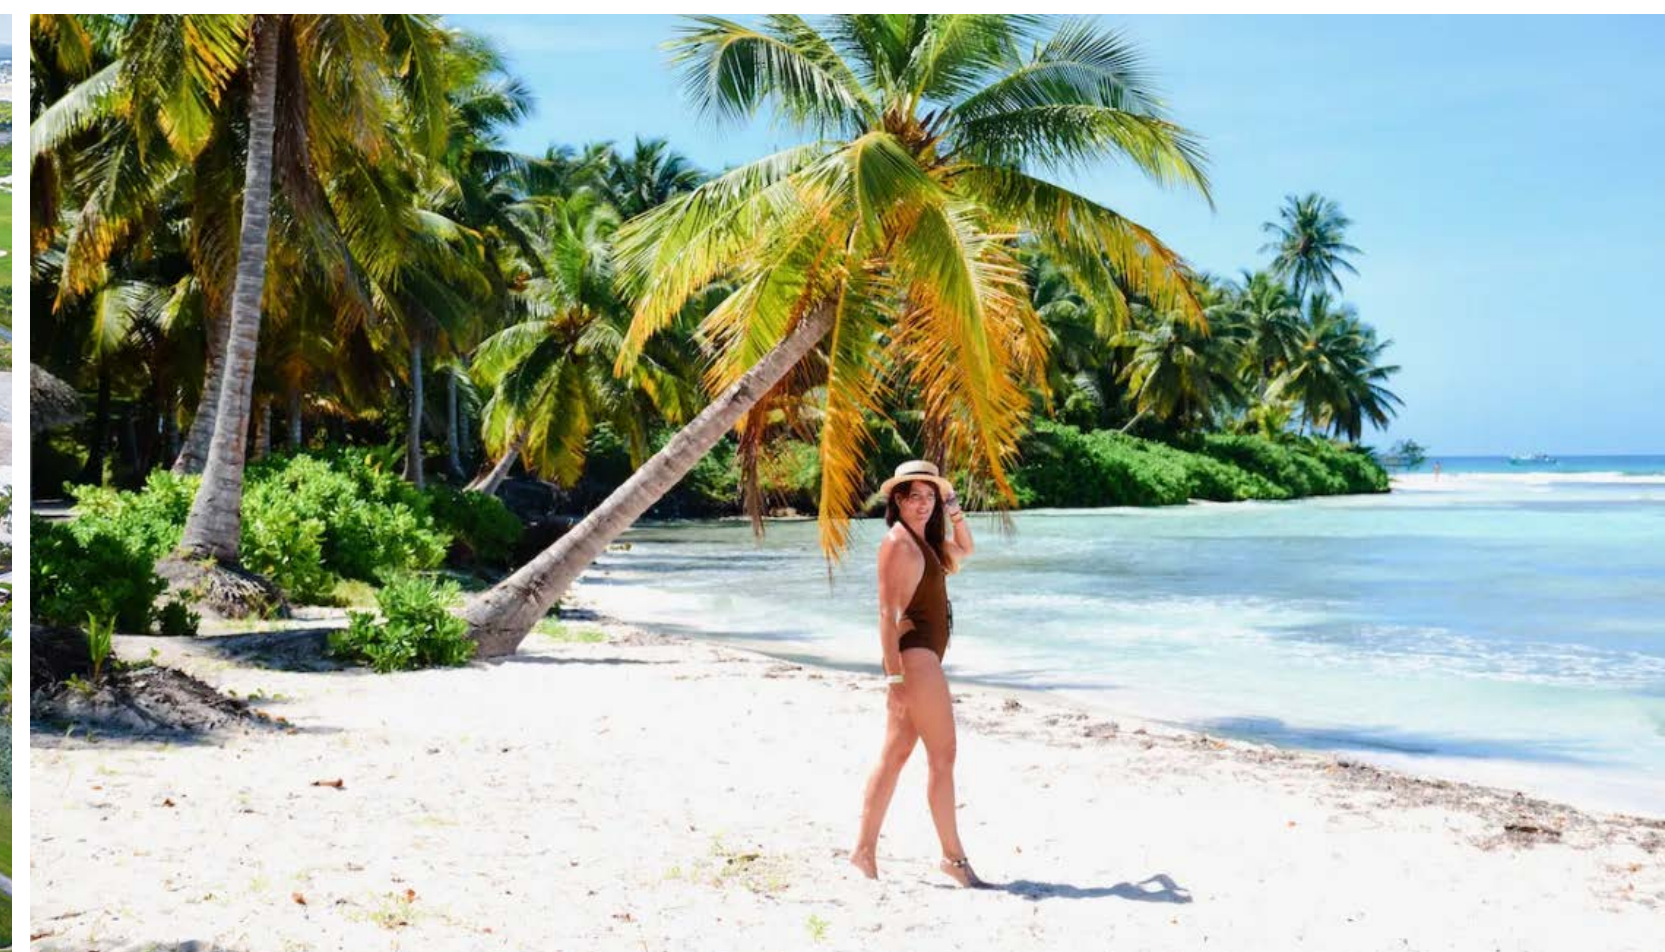

AMENIDADES

- Mejores Playas de Punta Cana
- Restaurantes y Bares
- Campos de Golf: Corales y La Cana
- Oscar de La Renta Tennis Center
- Centro Ecuestre y Polo Club
- Reserva Ecológica Ojos Indígenas
- Huerto y Acuaponica con productos naturales
- Spa Center Six Senses Spa
- Vip Access a Aeropuerto Internacional Punta Cana