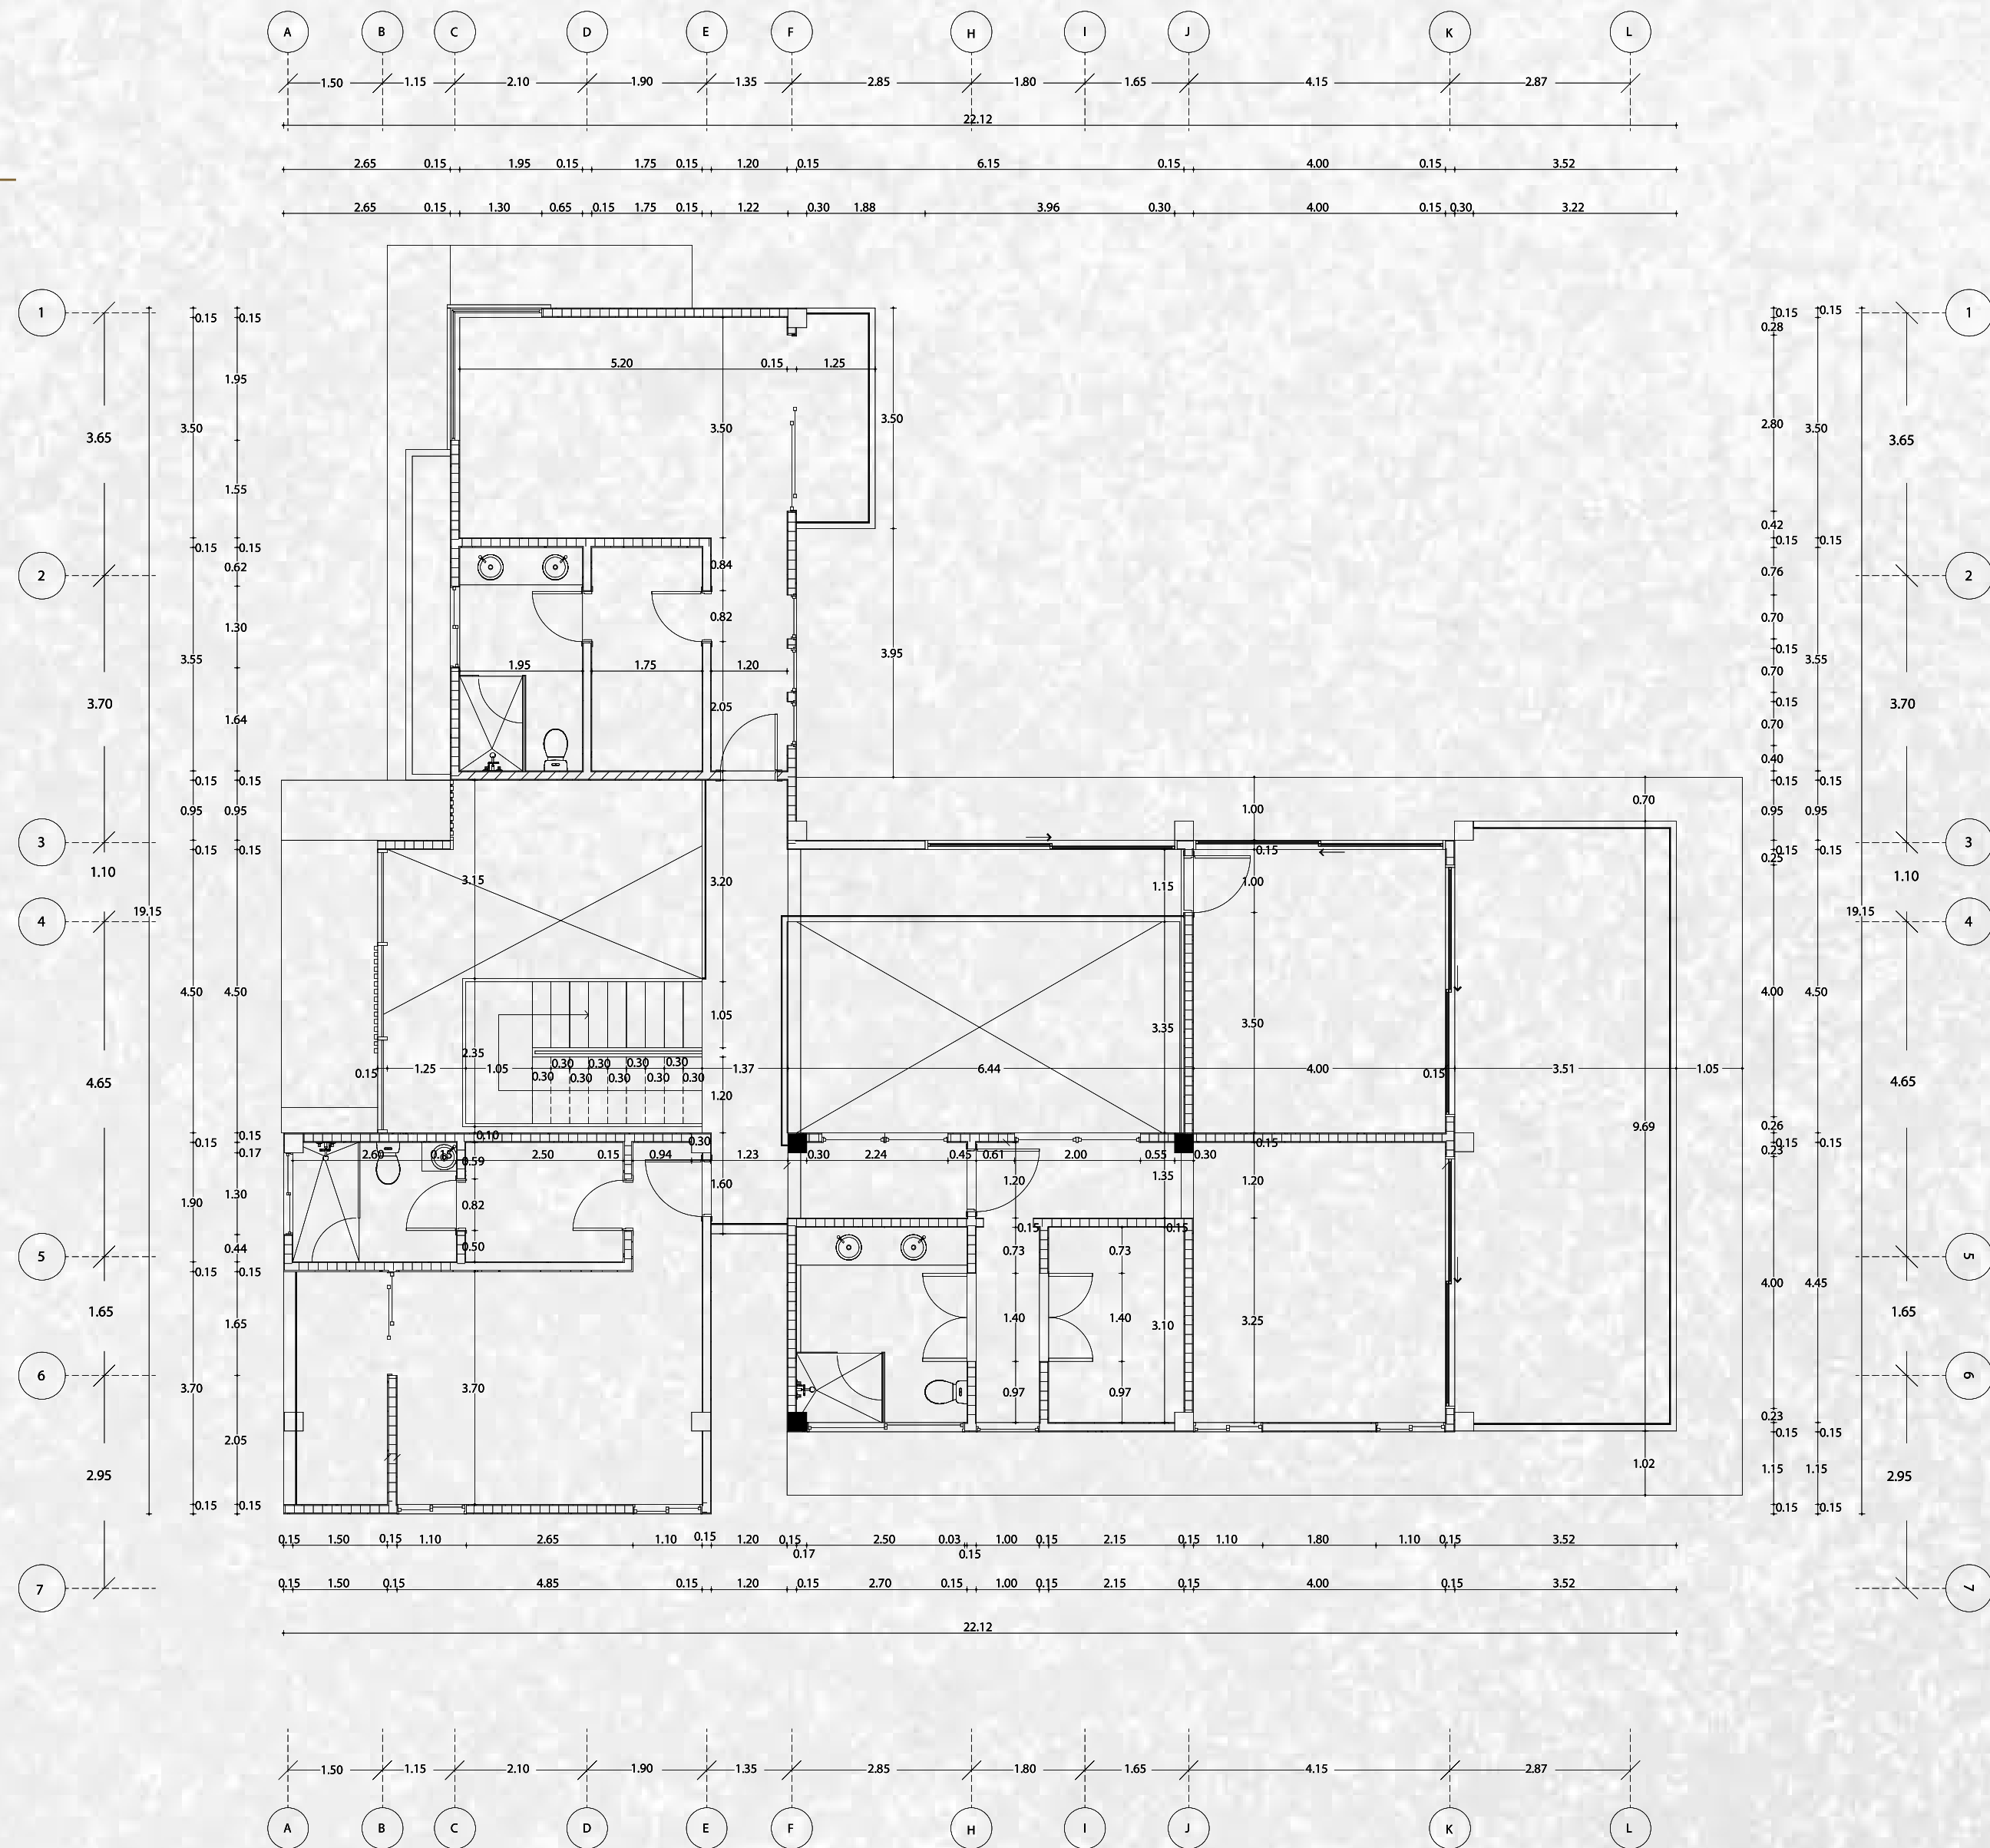

METRAJE

Metraje solar: 1,896.64 M2

Metraje construcción: 776.38 M2

HACIENDA
PUNTACANA RESORT & CLUB

PLANTA 1ER NIVEL

TER NIVEL

 Sala

 Comedor