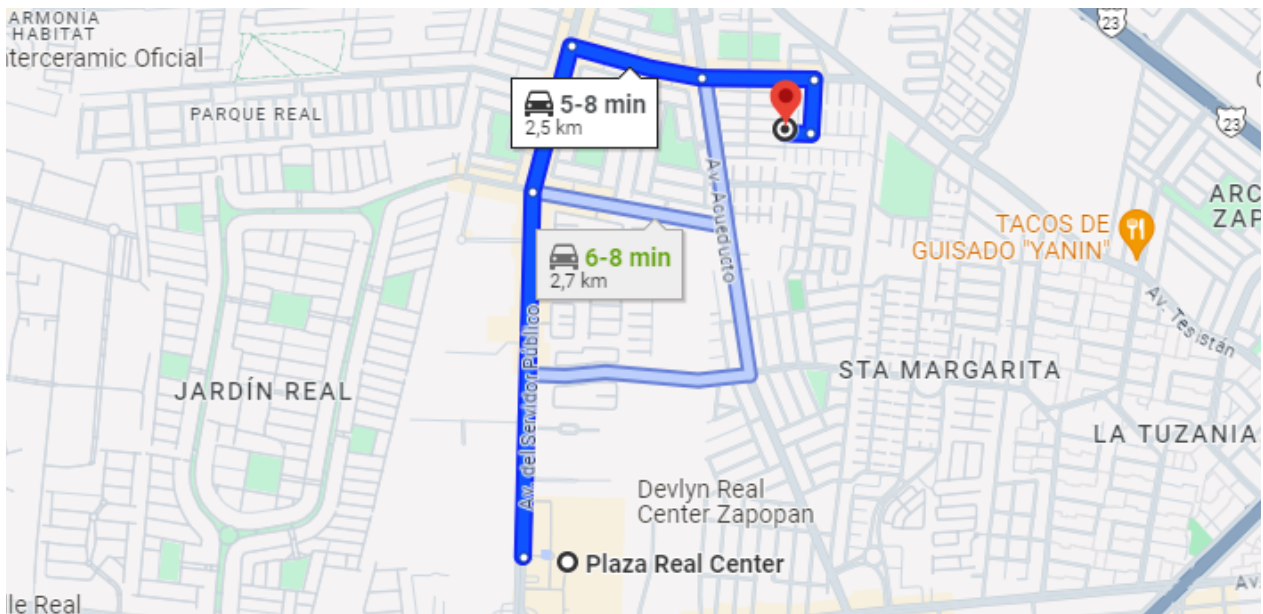

Casa en Venta

Girasoles Acueducto - Ceiba 58

A 5 minutos de Plaza Real Center

TERRENO: 110.53 M2
CONSTRUCCIÓN: 175M2
NIVELES: 3

Precio: \$4,980,000.00

Mtto: \$570

DIRECCIÓN

Calle Ceiba 58
Girasoles Acueducto, Zapopan, Jalisco.
Esquina con Calle de Las Limas

ÁREAS COMUNES

- Pista de jogging
- Area de juegos infantiles
- Gran jardin

SERVICIOS DE LA ZONA

- A 5 minutos de plaza Real Center
- Restaurantes
- Plazas
- Supermercados
- Hospitales
- Tiendas de autoservicio

DESCRIPCIÓN DE LA PROPIEDAD

Se ofrece en venta una amplia casa ubicada en Girasoles Acueducto, dentro del exclusivo Coto La Stravagante, a solo 5 minutos de Plaza Real Center. En el primer nivel, cuenta con una moderna cocina integral de granito, una acogedora sala, un amplio comedor y un práctico medio baño, además de un patio trasero. En el segundo nivel, dispone de tres baños completos y una recámara principal con vestidor. En el tercer nivel, se encuentra una confortable sala de estar, una azotea con la opción de convertirla en roof garden y un área de lavado. La propiedad se distingue por sus acabados de lujo y cuenta con seguridad las 24 horas. Las áreas comunes incluyen una pista de jogging, un área de juegos infantiles y un extenso jardín. ¡Una oportunidad única para adquirir tu hogar ideal!