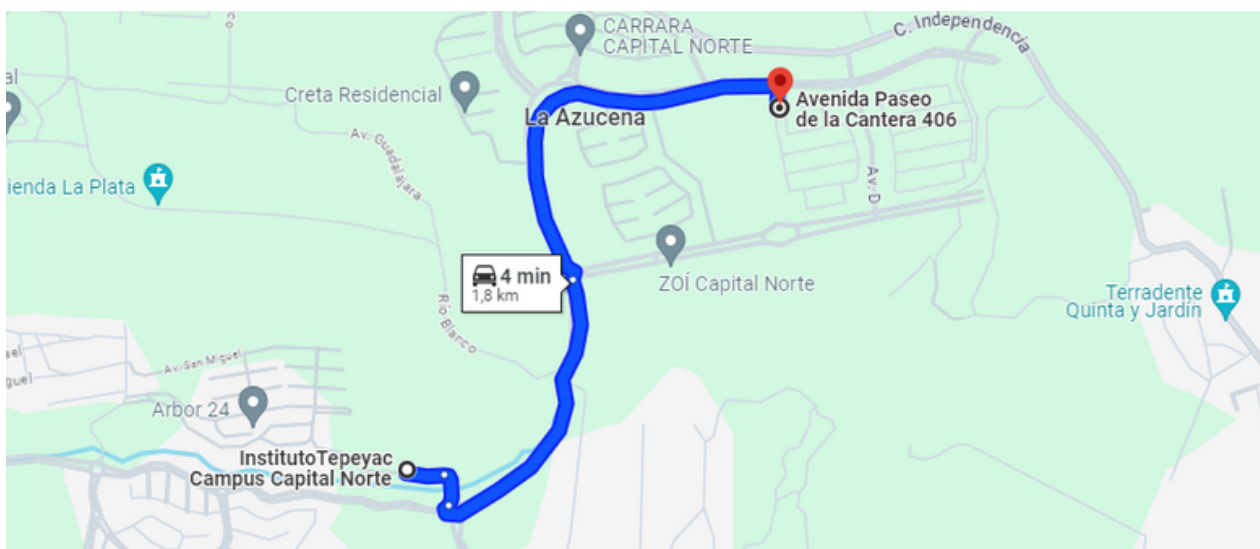

## DIRECCIÓN

Paseo de la Cantera 406, Int. 87  
Coto Pontevedra, Zapopan, Jalisco.  
Capital Norte  
Esquina con C. San Rafael

0424

Circuito Medas 365

(33) 3055 0222

Código EB: EB-PX1800

guardiaaltitud@sierraprovidencia.com

## DESCRIPCIÓN DE LA PROPIEDAD

Este terreno en venta en la capital norte ofrece una oportunidad única para construir el hogar de tus sueños. Situado en una zona residencial, este terreno plano y regular cuenta con una orientación ideal de norte a sur, garantizando una distribución óptima de la luz natural. Ubicado dentro de un coto privado, disfrutarás de la tranquilidad y seguridad proporcionadas por la caseta de vigilancia y el servicio de seguridad las 24 horas del día. Además, tendrás acceso exclusivo a una variedad de amenidades, incluyendo una alberca y casas club para el disfrute de toda la familia. Con su proximidad a zonas comerciales, parques y escuelas, este terreno ofrece un estilo de vida conveniente y lleno de comodidades. ¡No esperes más para dar el primer paso hacia tu futuro hogar!