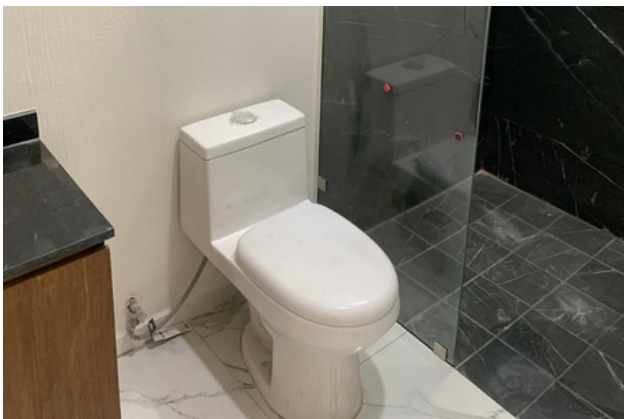

Baño

0424

Circuito Medas 365

(33) 3055 0225

Código EB: PW8812

guardiaeverest@sierraprovidencia.com