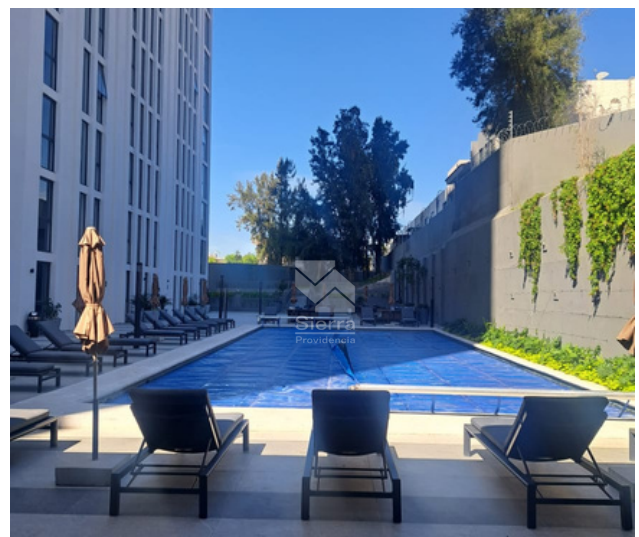

SERVICIOS DE LA ZONA

- Centros comerciales
- Iglesias
- Colegios
- Farmacias
- Bancos
- Hospitales
- Universidades

DESCRIPCIÓN DE LA PROPIEDAD

Este acogedor departamento ofrece una ubicación privilegiada con acceso rápido a las principales avenidas de la ciudad, incluyendo Acueducto, Santa Margarita y Periférico Norte. Con un diseño pensado para la comodidad, cuenta con una luminosa sala y comedor, una práctica cocina integral, y una recámara principal con baño completo y dos amplios closets. La segunda recámara ofrece un generoso espacio con vestidor y baño completo adyacente. Además, ofrece dos cajones de estacionamiento para mayor comodidad y una bodega de 2.6 metros cuadrados para almacenamiento adicional. Este departamento es ideal para aquellos que buscan la combinación perfecta entre accesibilidad, confort y funcionalidad en su hogar. ¡No pierdas la oportunidad de hacerlo tuyo!

Lobby

Lobby

Lavandería

Alberca

Alberca

Alberca

Roof top

Roof top