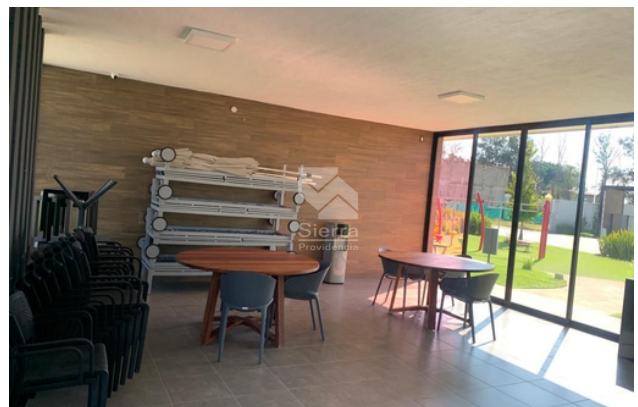

Salón de eventos

0424

Circuito Medas 365

(33) 3055 0225

Código EB: PW6306

guardiaeverest@sierraprovedencia.com