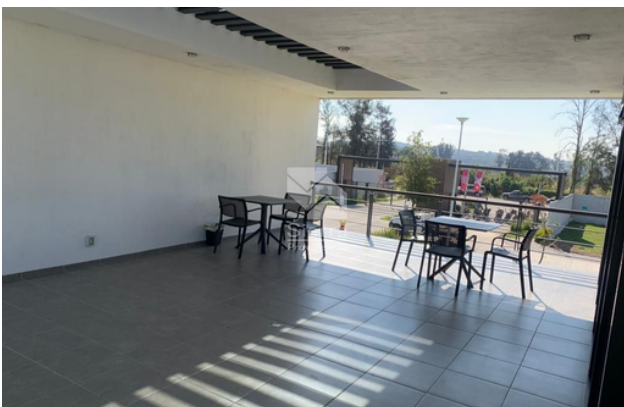

Terraza

0424

Circuito Medas 365

(33) 3055 0225

Código EB: PW6306

guardiaeverest@sierraprovedencia.com