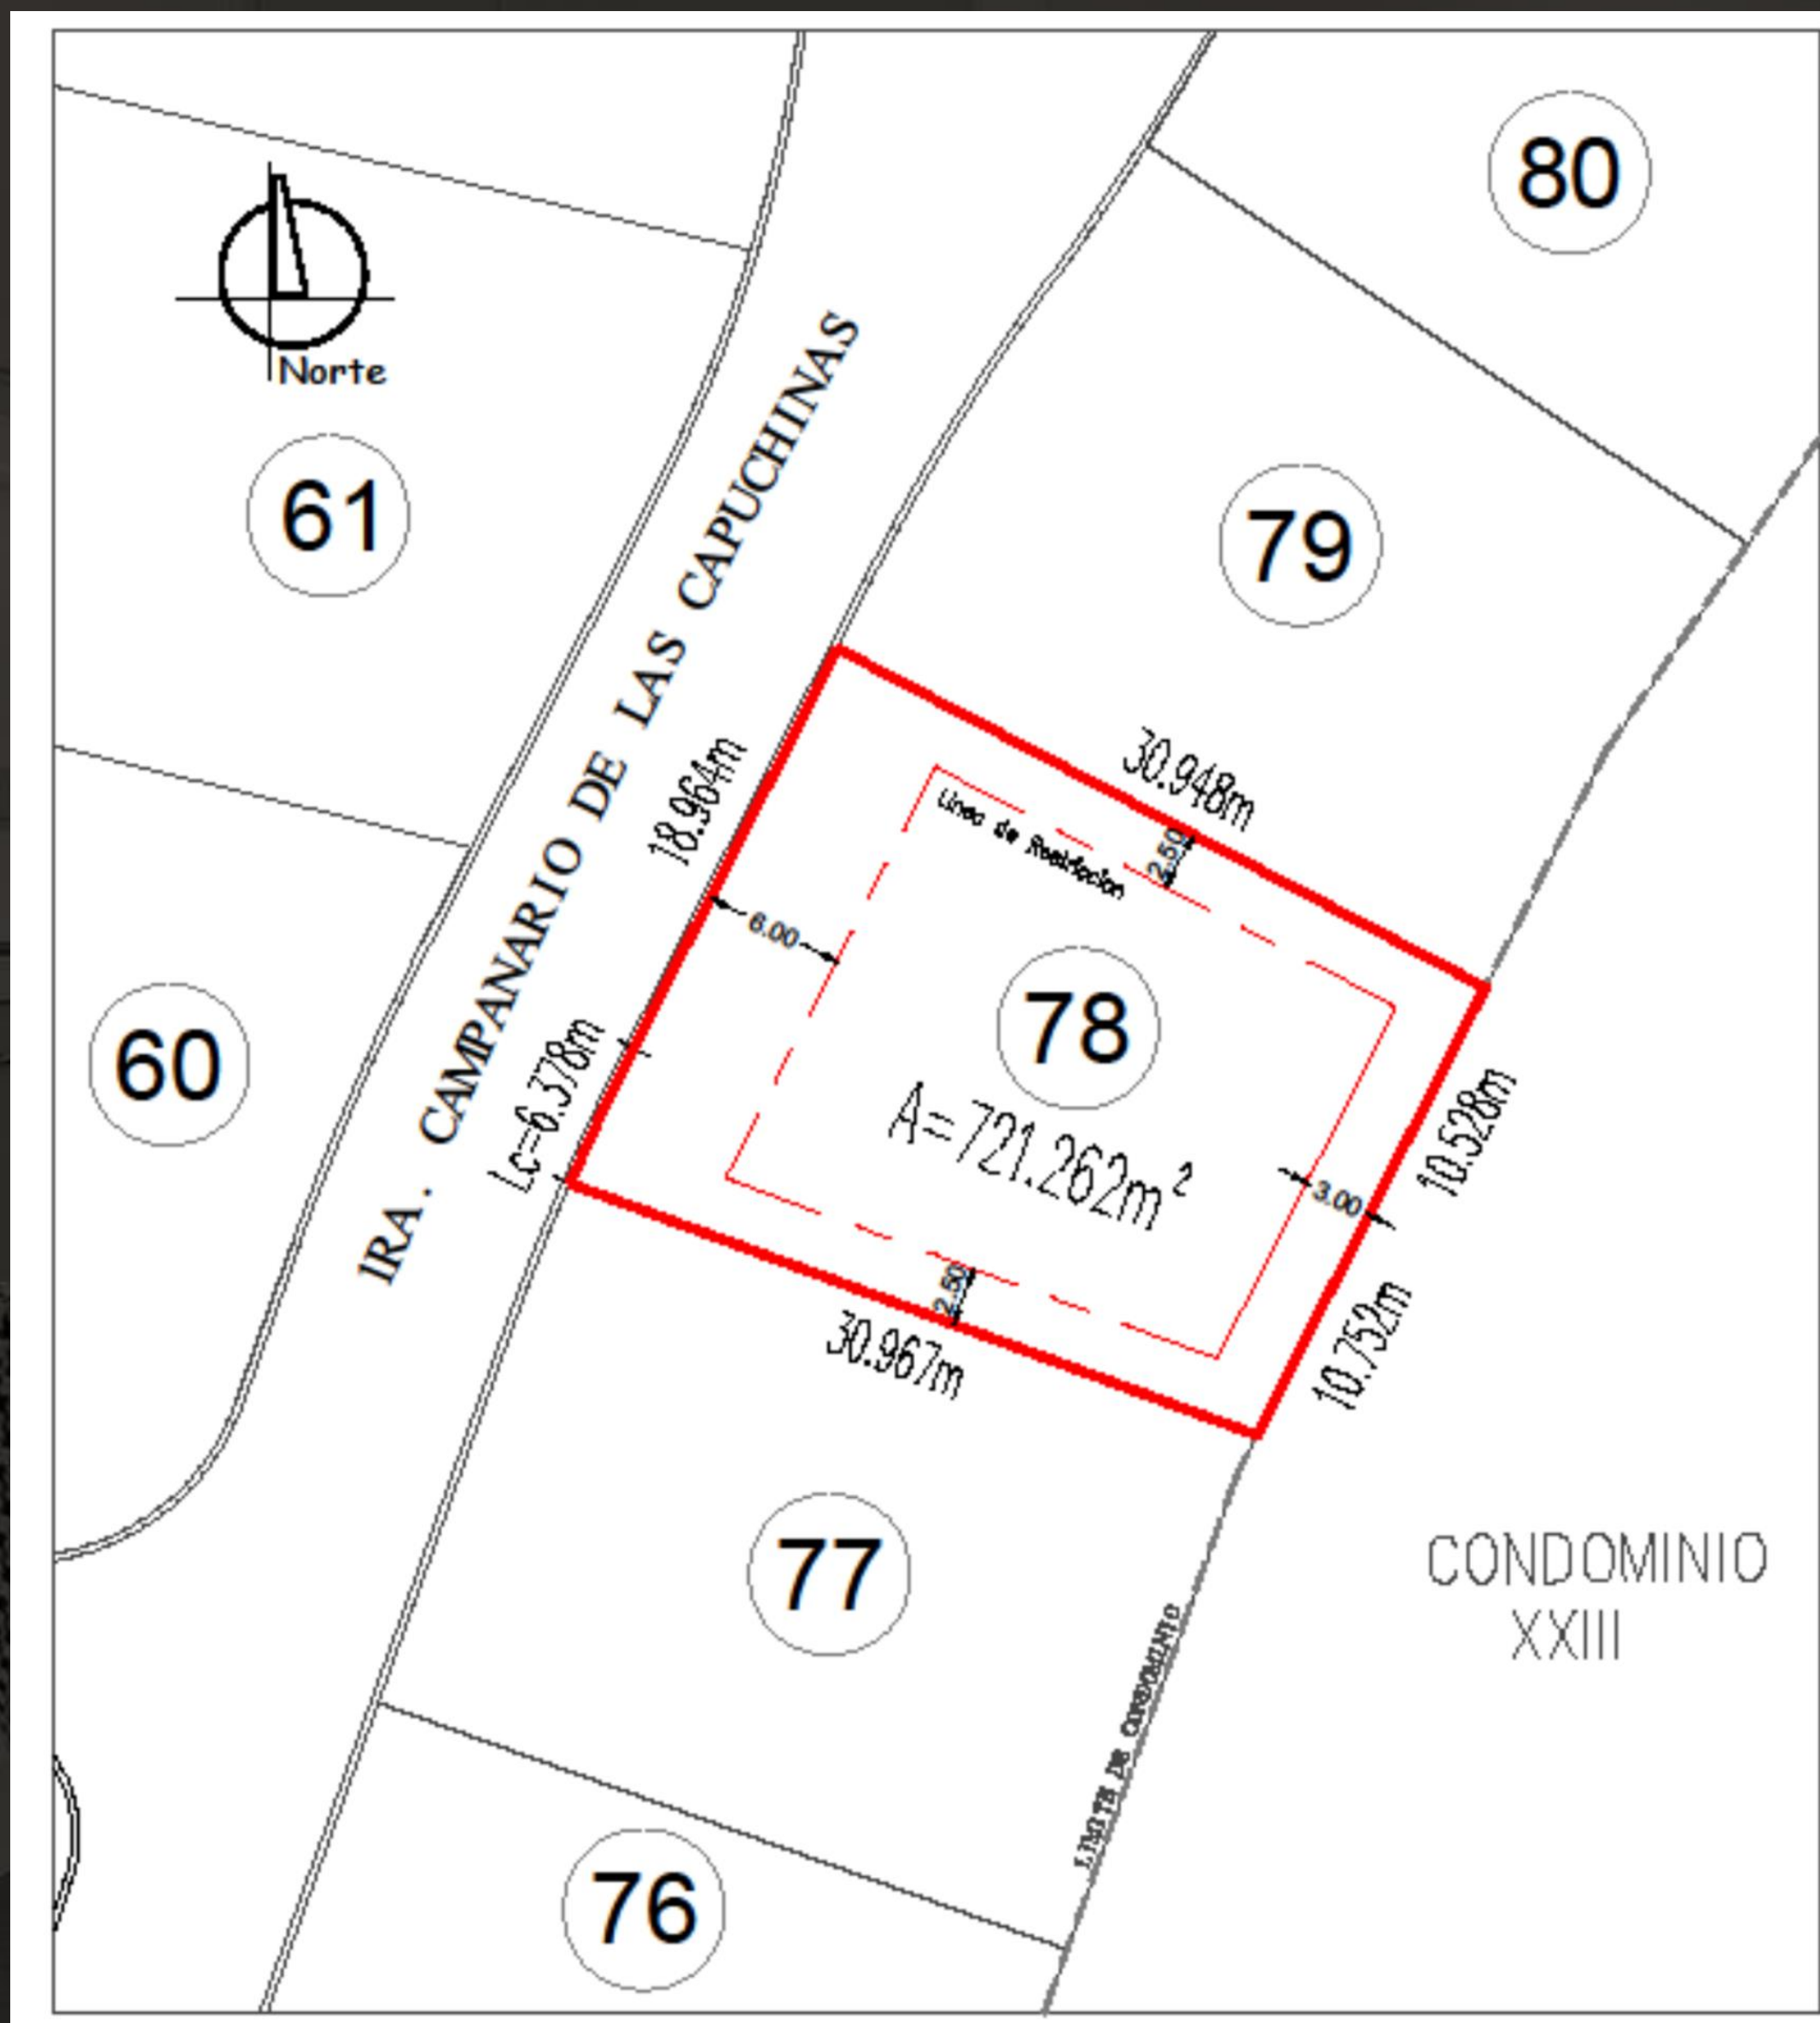

## TERRENO EN VENTA

El Campanario  
C. XXII  
Lote 78

COMO INVERSIÓN | PARA VIVIR

# TERRENO EN VENTA

C. XXII

Interior

Lote 78

SUPERFICIE:  $721 \text{ m}^2$

PRECIO MT2: \$16,005.76

PRECIO: \$11,540,160.00

06T78