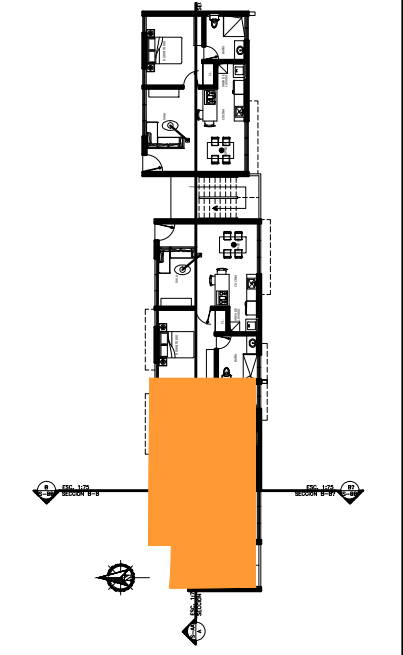

ARENAS AT VISTA CANA

CONTENIDO

- BLOQUE 3
- NIVEL 2
- TOM HOUSE 1a.
- TOTAL DE M2: 55.20m2

PLANTA ARQ. APARTAMENTO TIPO TOWNHOUSE 2DO N - BLOQUE 3

ARENAS AT VISTA CANA

ESC. 1:33