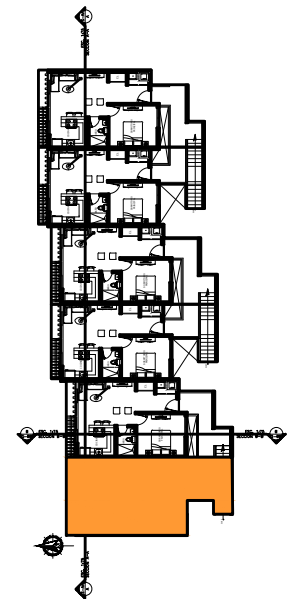

ARENAS AT VISTA CANA

CONTENIDO

BLOQUE I

NIVEL 2

APARTAMENTO 2A.

TOTAL DE M2: 54.00m2

PLANTA ARQ. APARTAMENTO 2 DON TOMHOUSE 2a - BLOQUE 1

ARENAS AT VISTA CANA