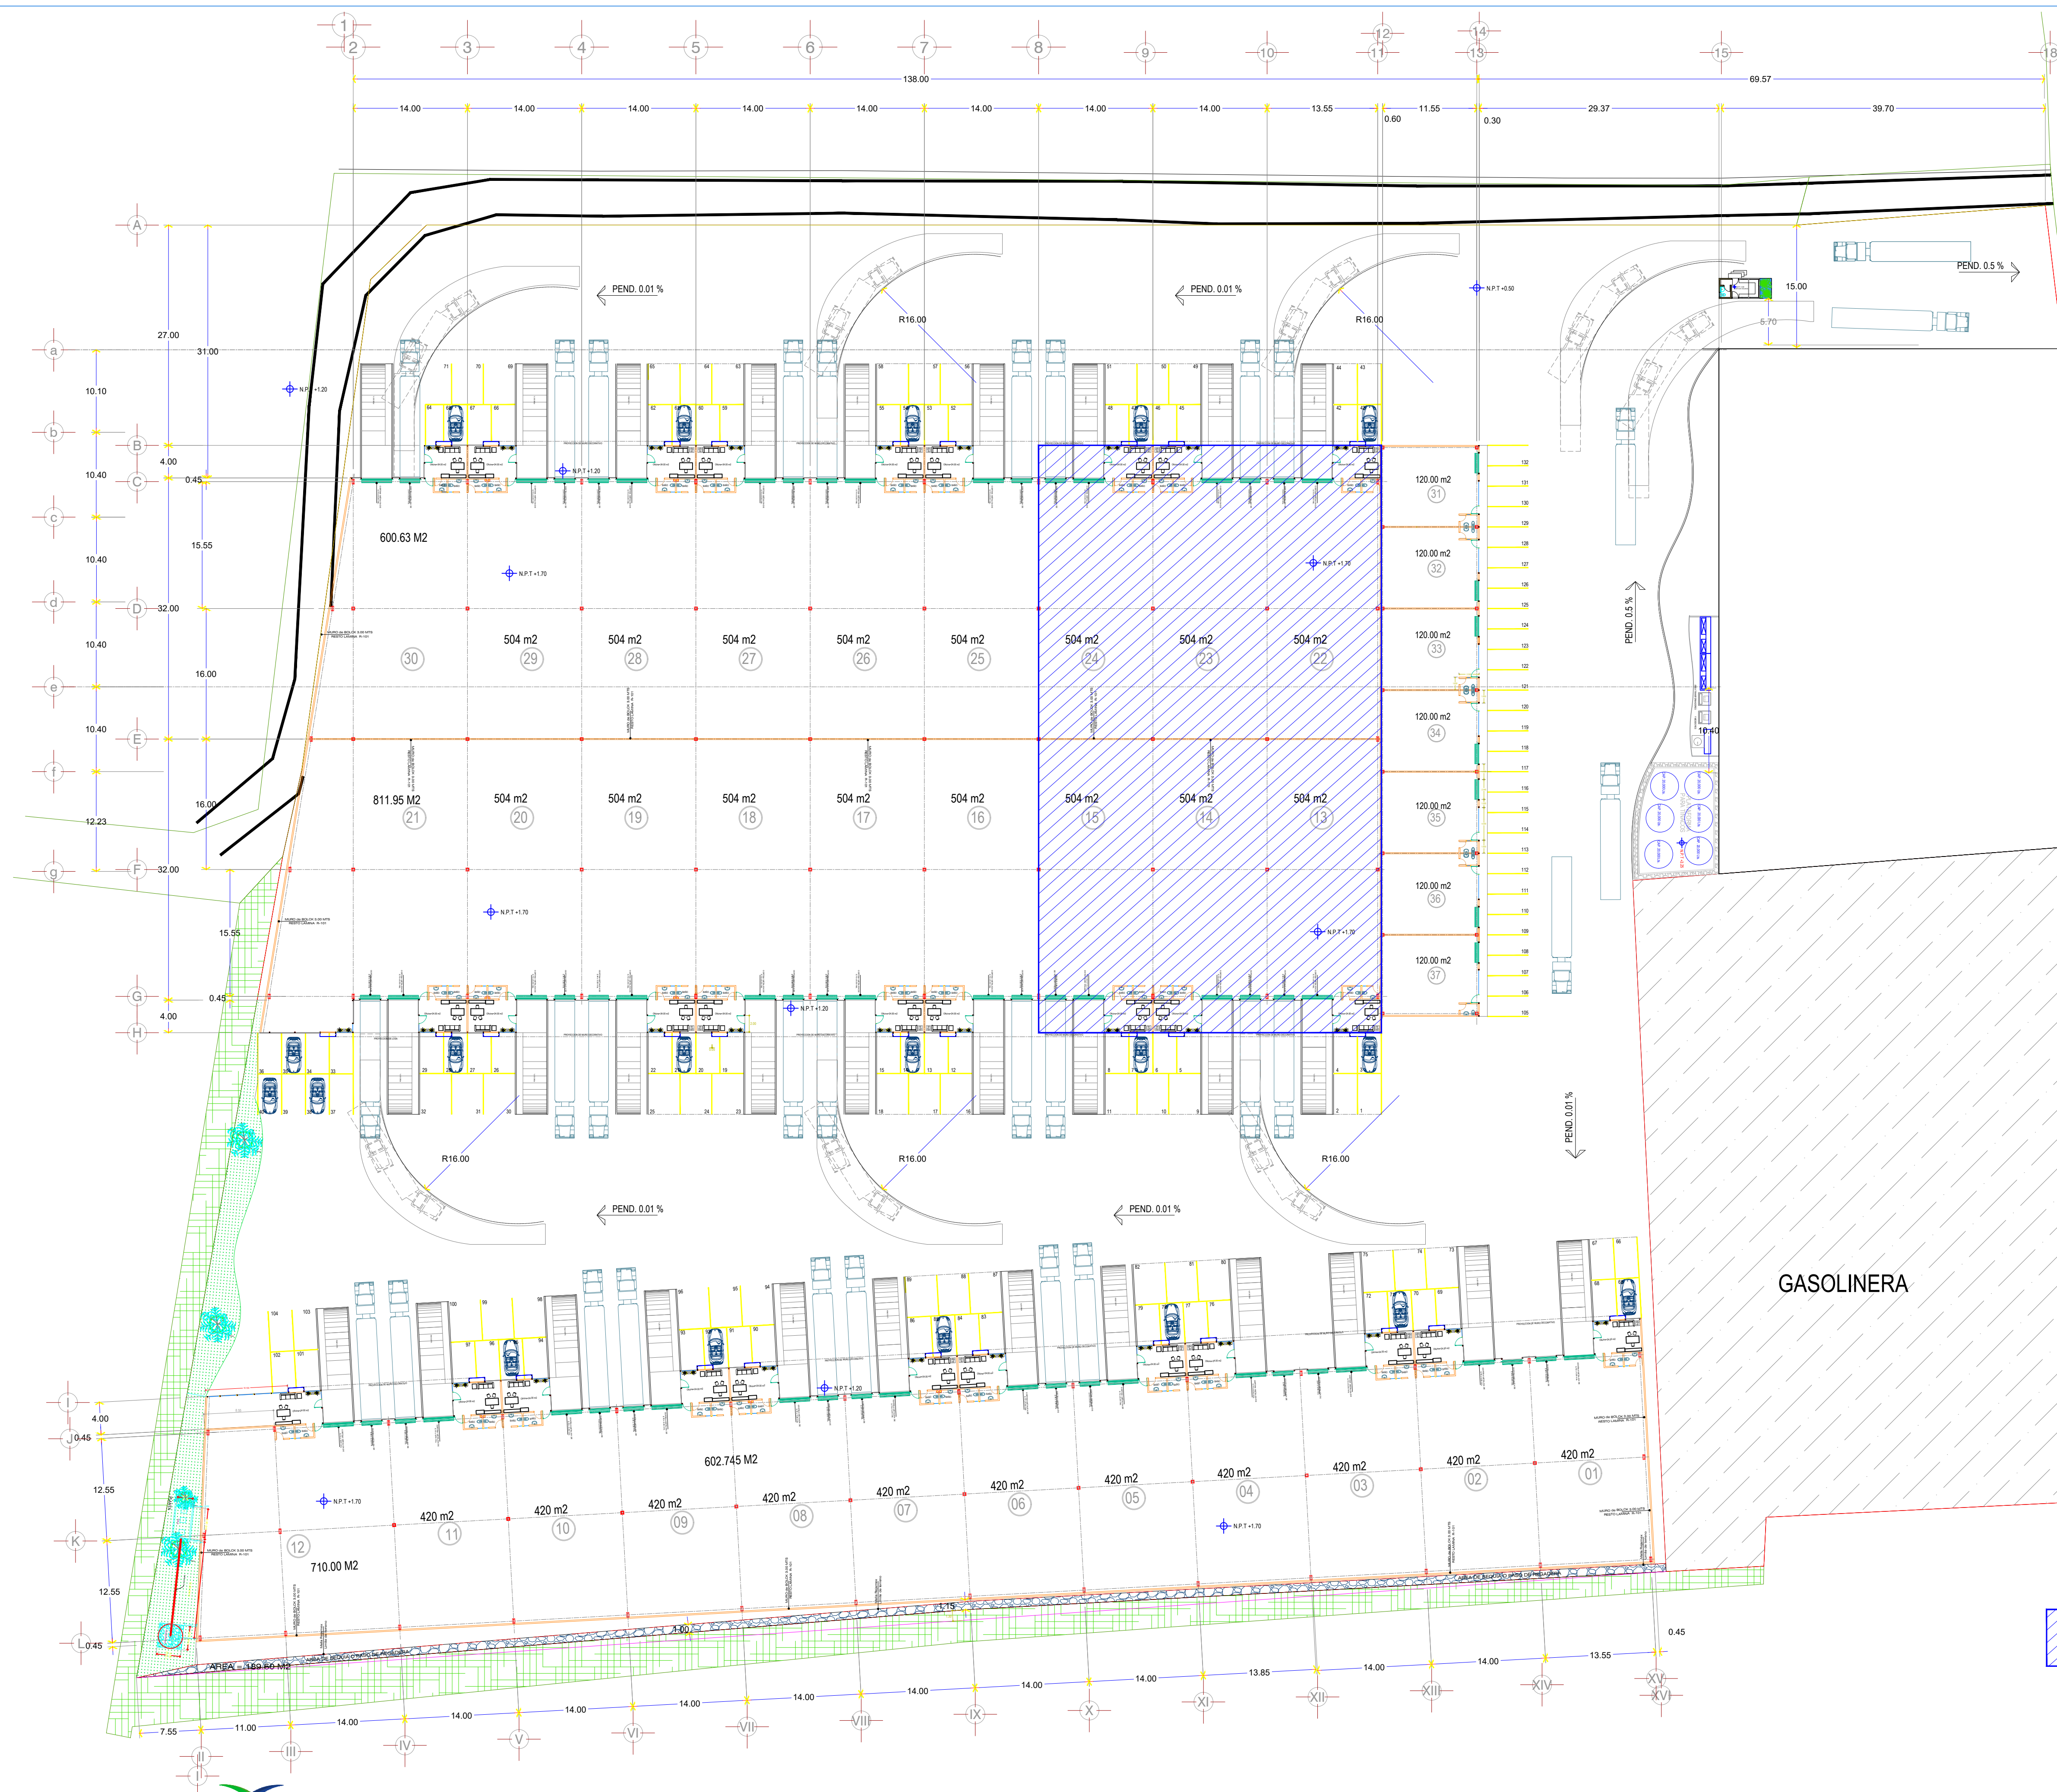

CARRETERA PANAMERICANA

GASOLINERA

BODEGAS 13-14-15-22-23-24
 Total Superficie Bodegas
 6 Bodegas de 504 M2 = 3,016 M2