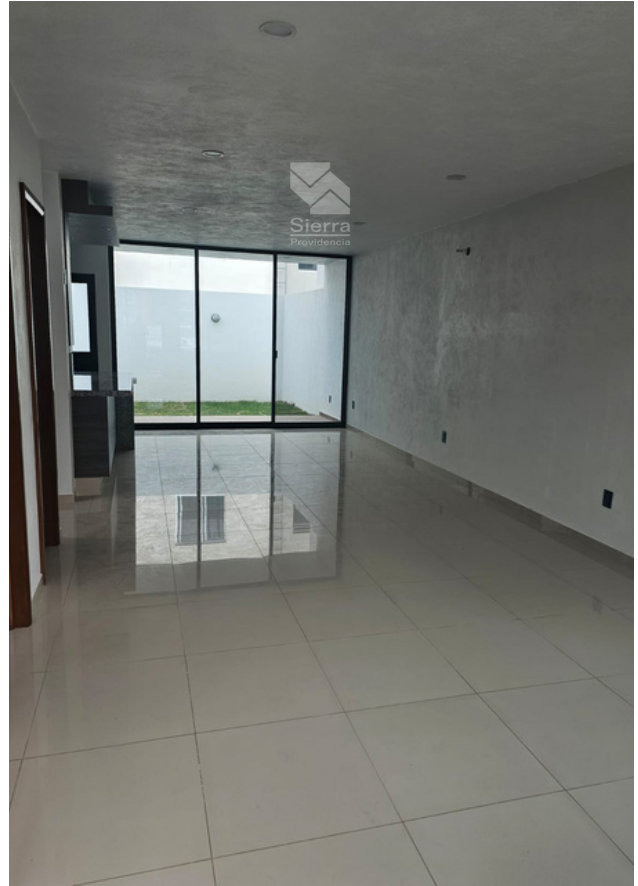

SALA COMEDOR