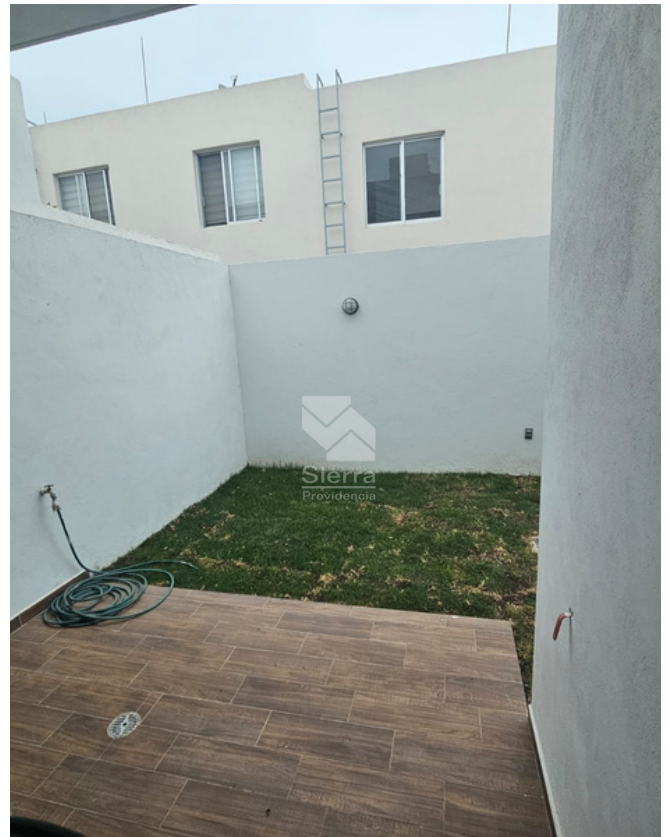

JARDIN

0224

Circuito Medas 365

(33) 3055 0225

Código EB: EB-PV4927

guardiaeverest@sierraprovidencia.com