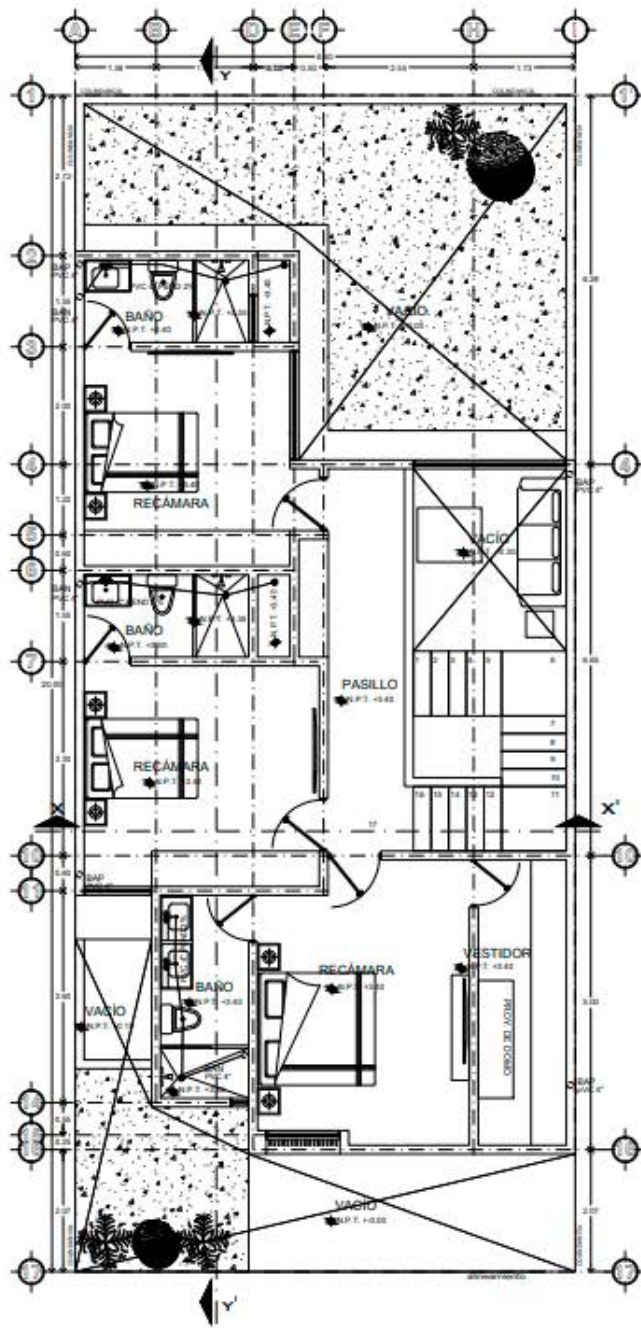

PLANTA BAJA

Sup. Construcción 111,00 m²

Sup. TOTAL 217,00 m²

PLANTA ALTA

Sup. Construcción 106,00 m²

Sup. TOTAL 217,00 m²

PLANTA AZOTEA