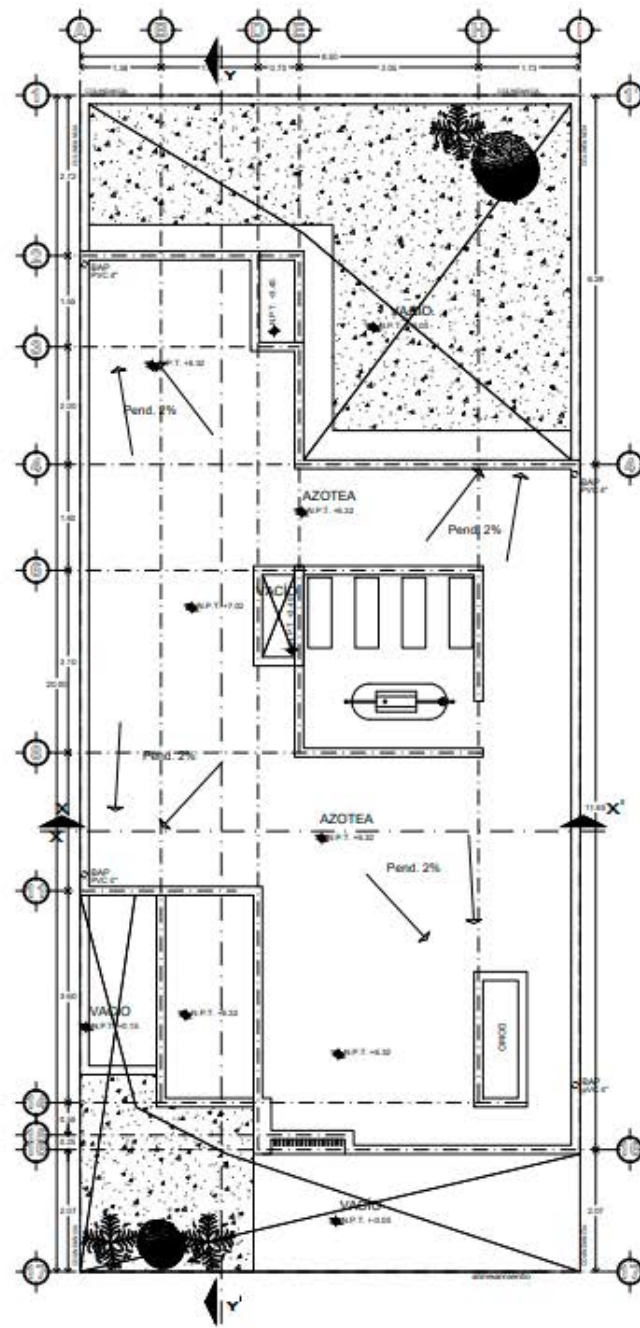

PLANTA BAJA

Sup. Construcción 111,00 m²

Sup. TOTAL 217,00 m²

PLANTA ALTA

Sup. Construcción 106,00 m²

Sup. TOTAL 217,00 m²

PLANTA AZOTEA