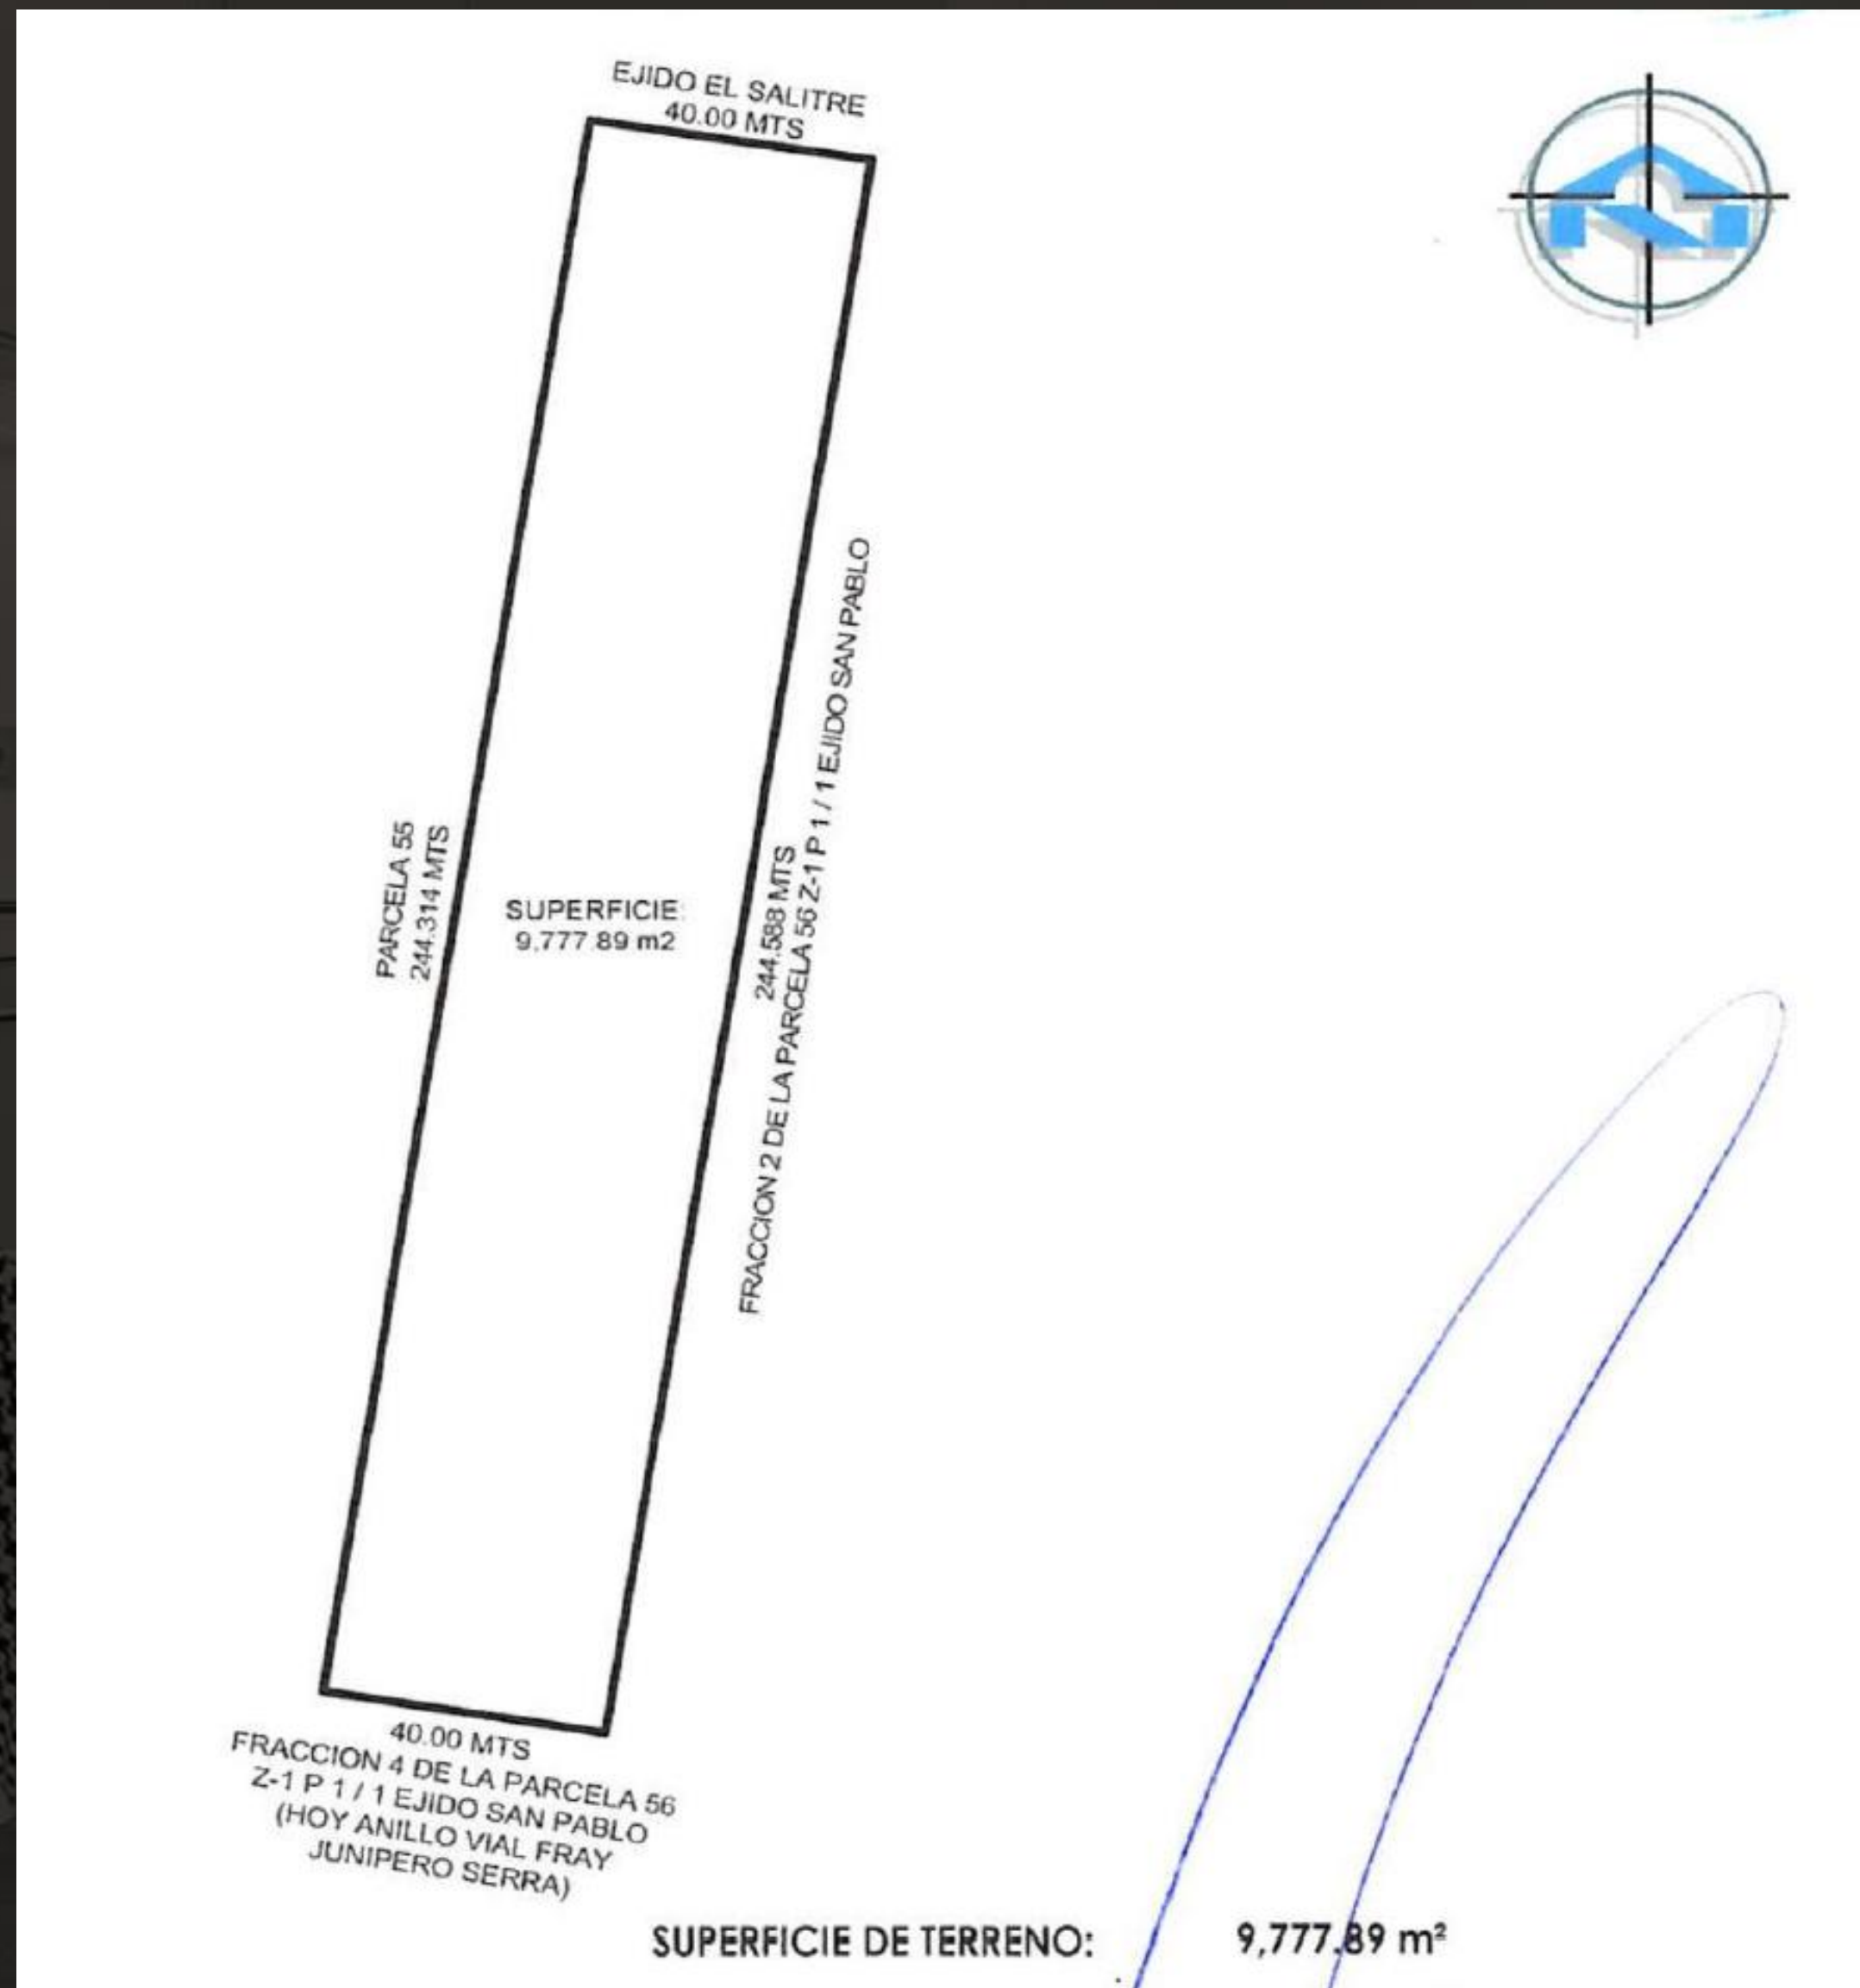

# TERRENO EN VENTA

Anillo Vial Fray Junípero Serra  
Fracción 1 – Parcela 56  
Ejido San Pablo, Querétaro

COMO INVERSIÓN | PARA VIVIR

# TERRENO EN VENTA

Anillo Vial Fray Junípero Serra  
Fracción 1 – Parcela 56  
Ejido San Pablo, Querétaro

**SUPERFICIE: 9,777.89 m<sup>2</sup>**  
**PRECIO MT2: \$8,000.00**  
**PRECIO: \$78,223,120.00**