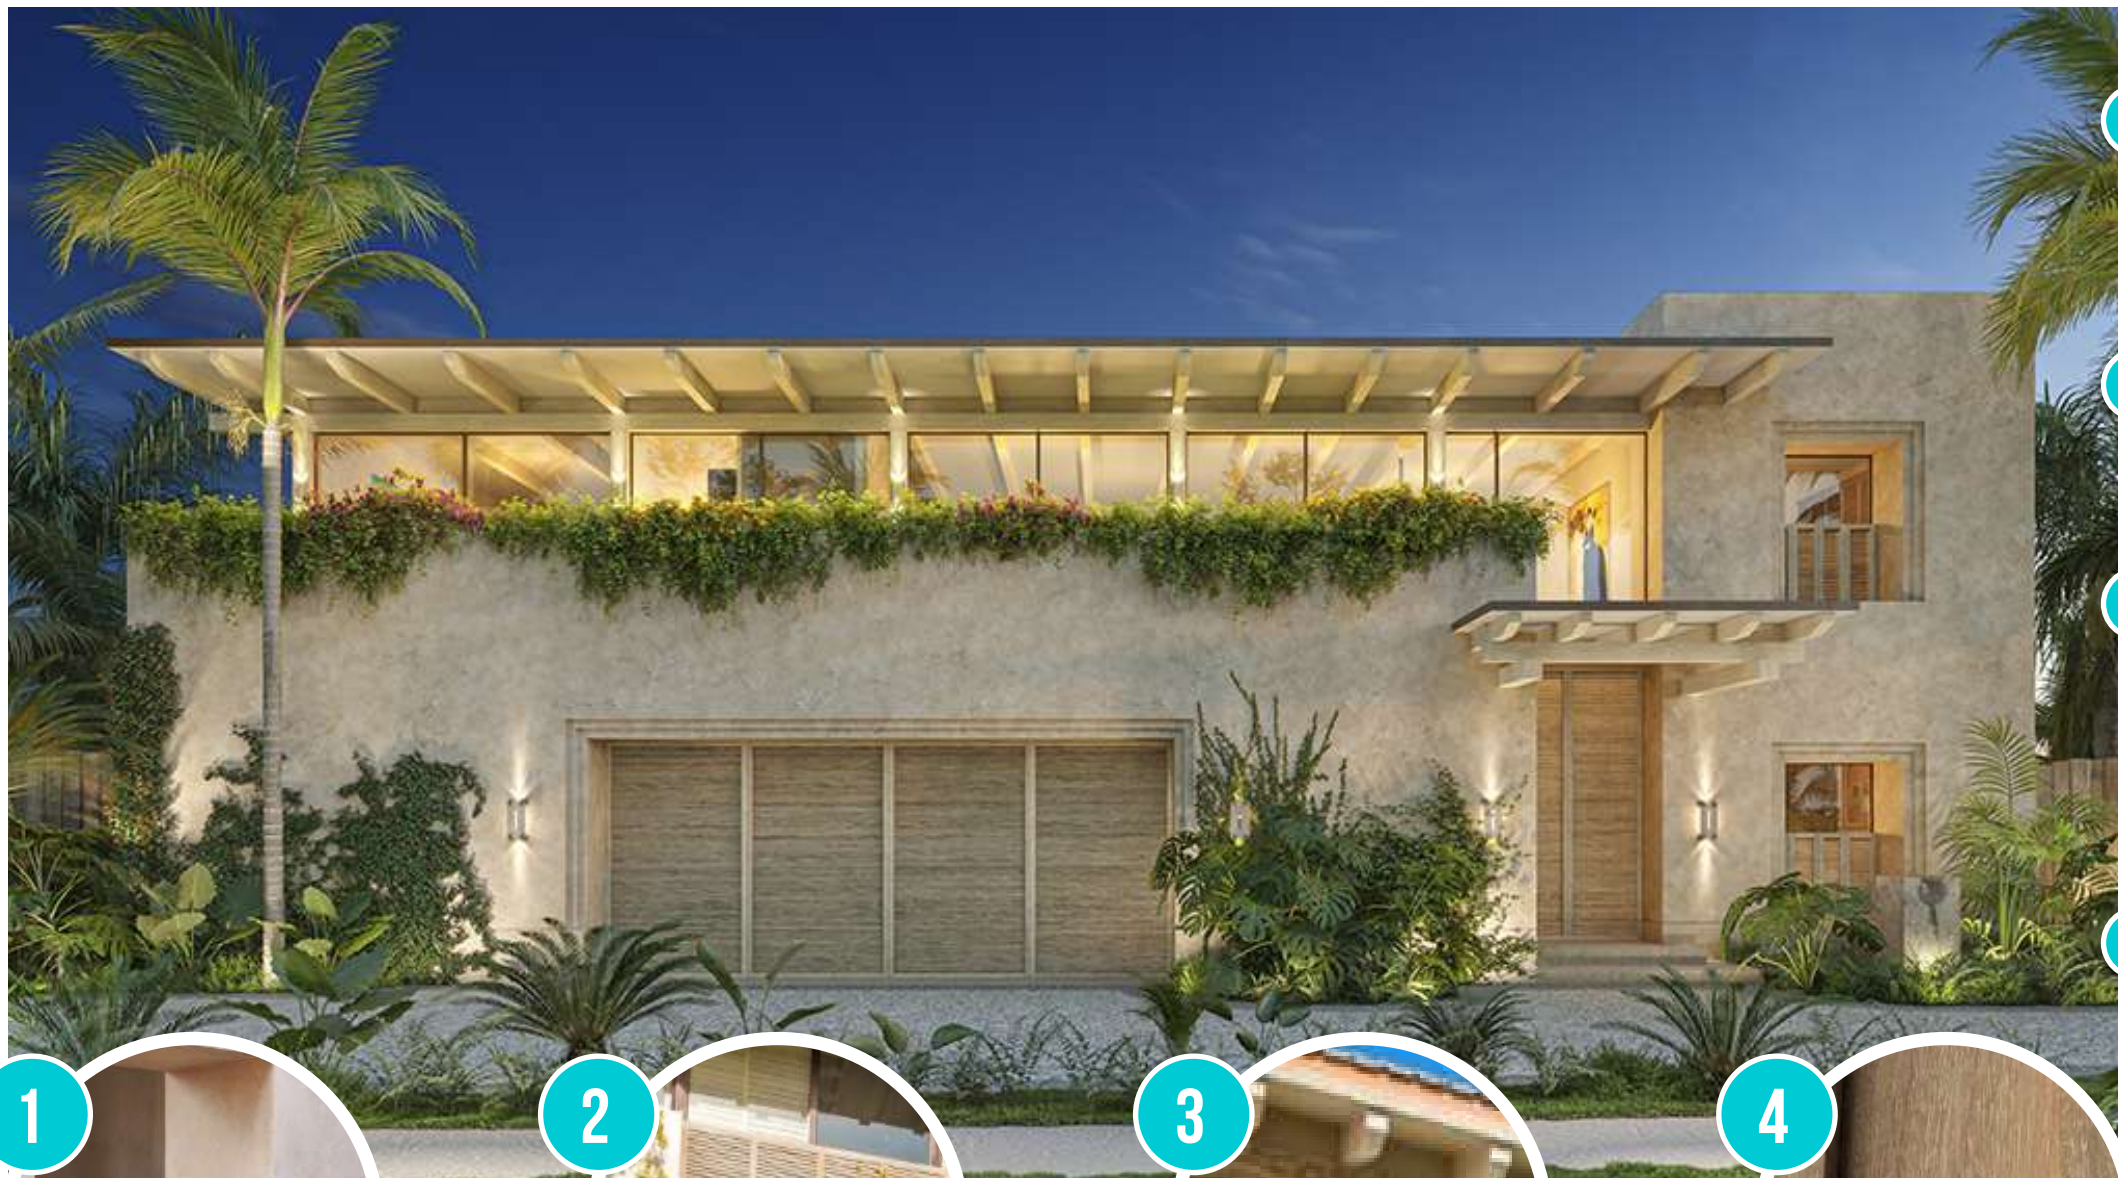

- 1 Recubrimiento tipo chukum (no se craquela)
- 2 Shutters de madera tono mezquite claro
- 3 Perfiles de cancelería de tono café
  Vigas de madera en tono mezquite claro
- 4 Tono de madera