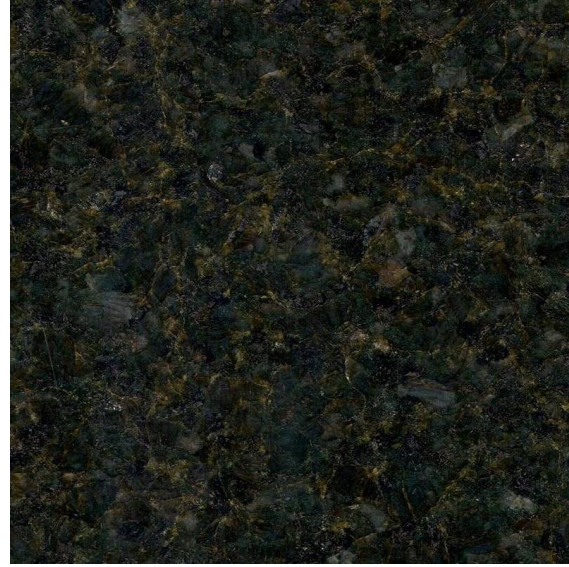

MESETAS

GRANITO VERDE UVATUBA
CON ZOCLOS Y FALDÓN DE
10 CM. UNIÓN EN CORTE
45° SIN FILO.