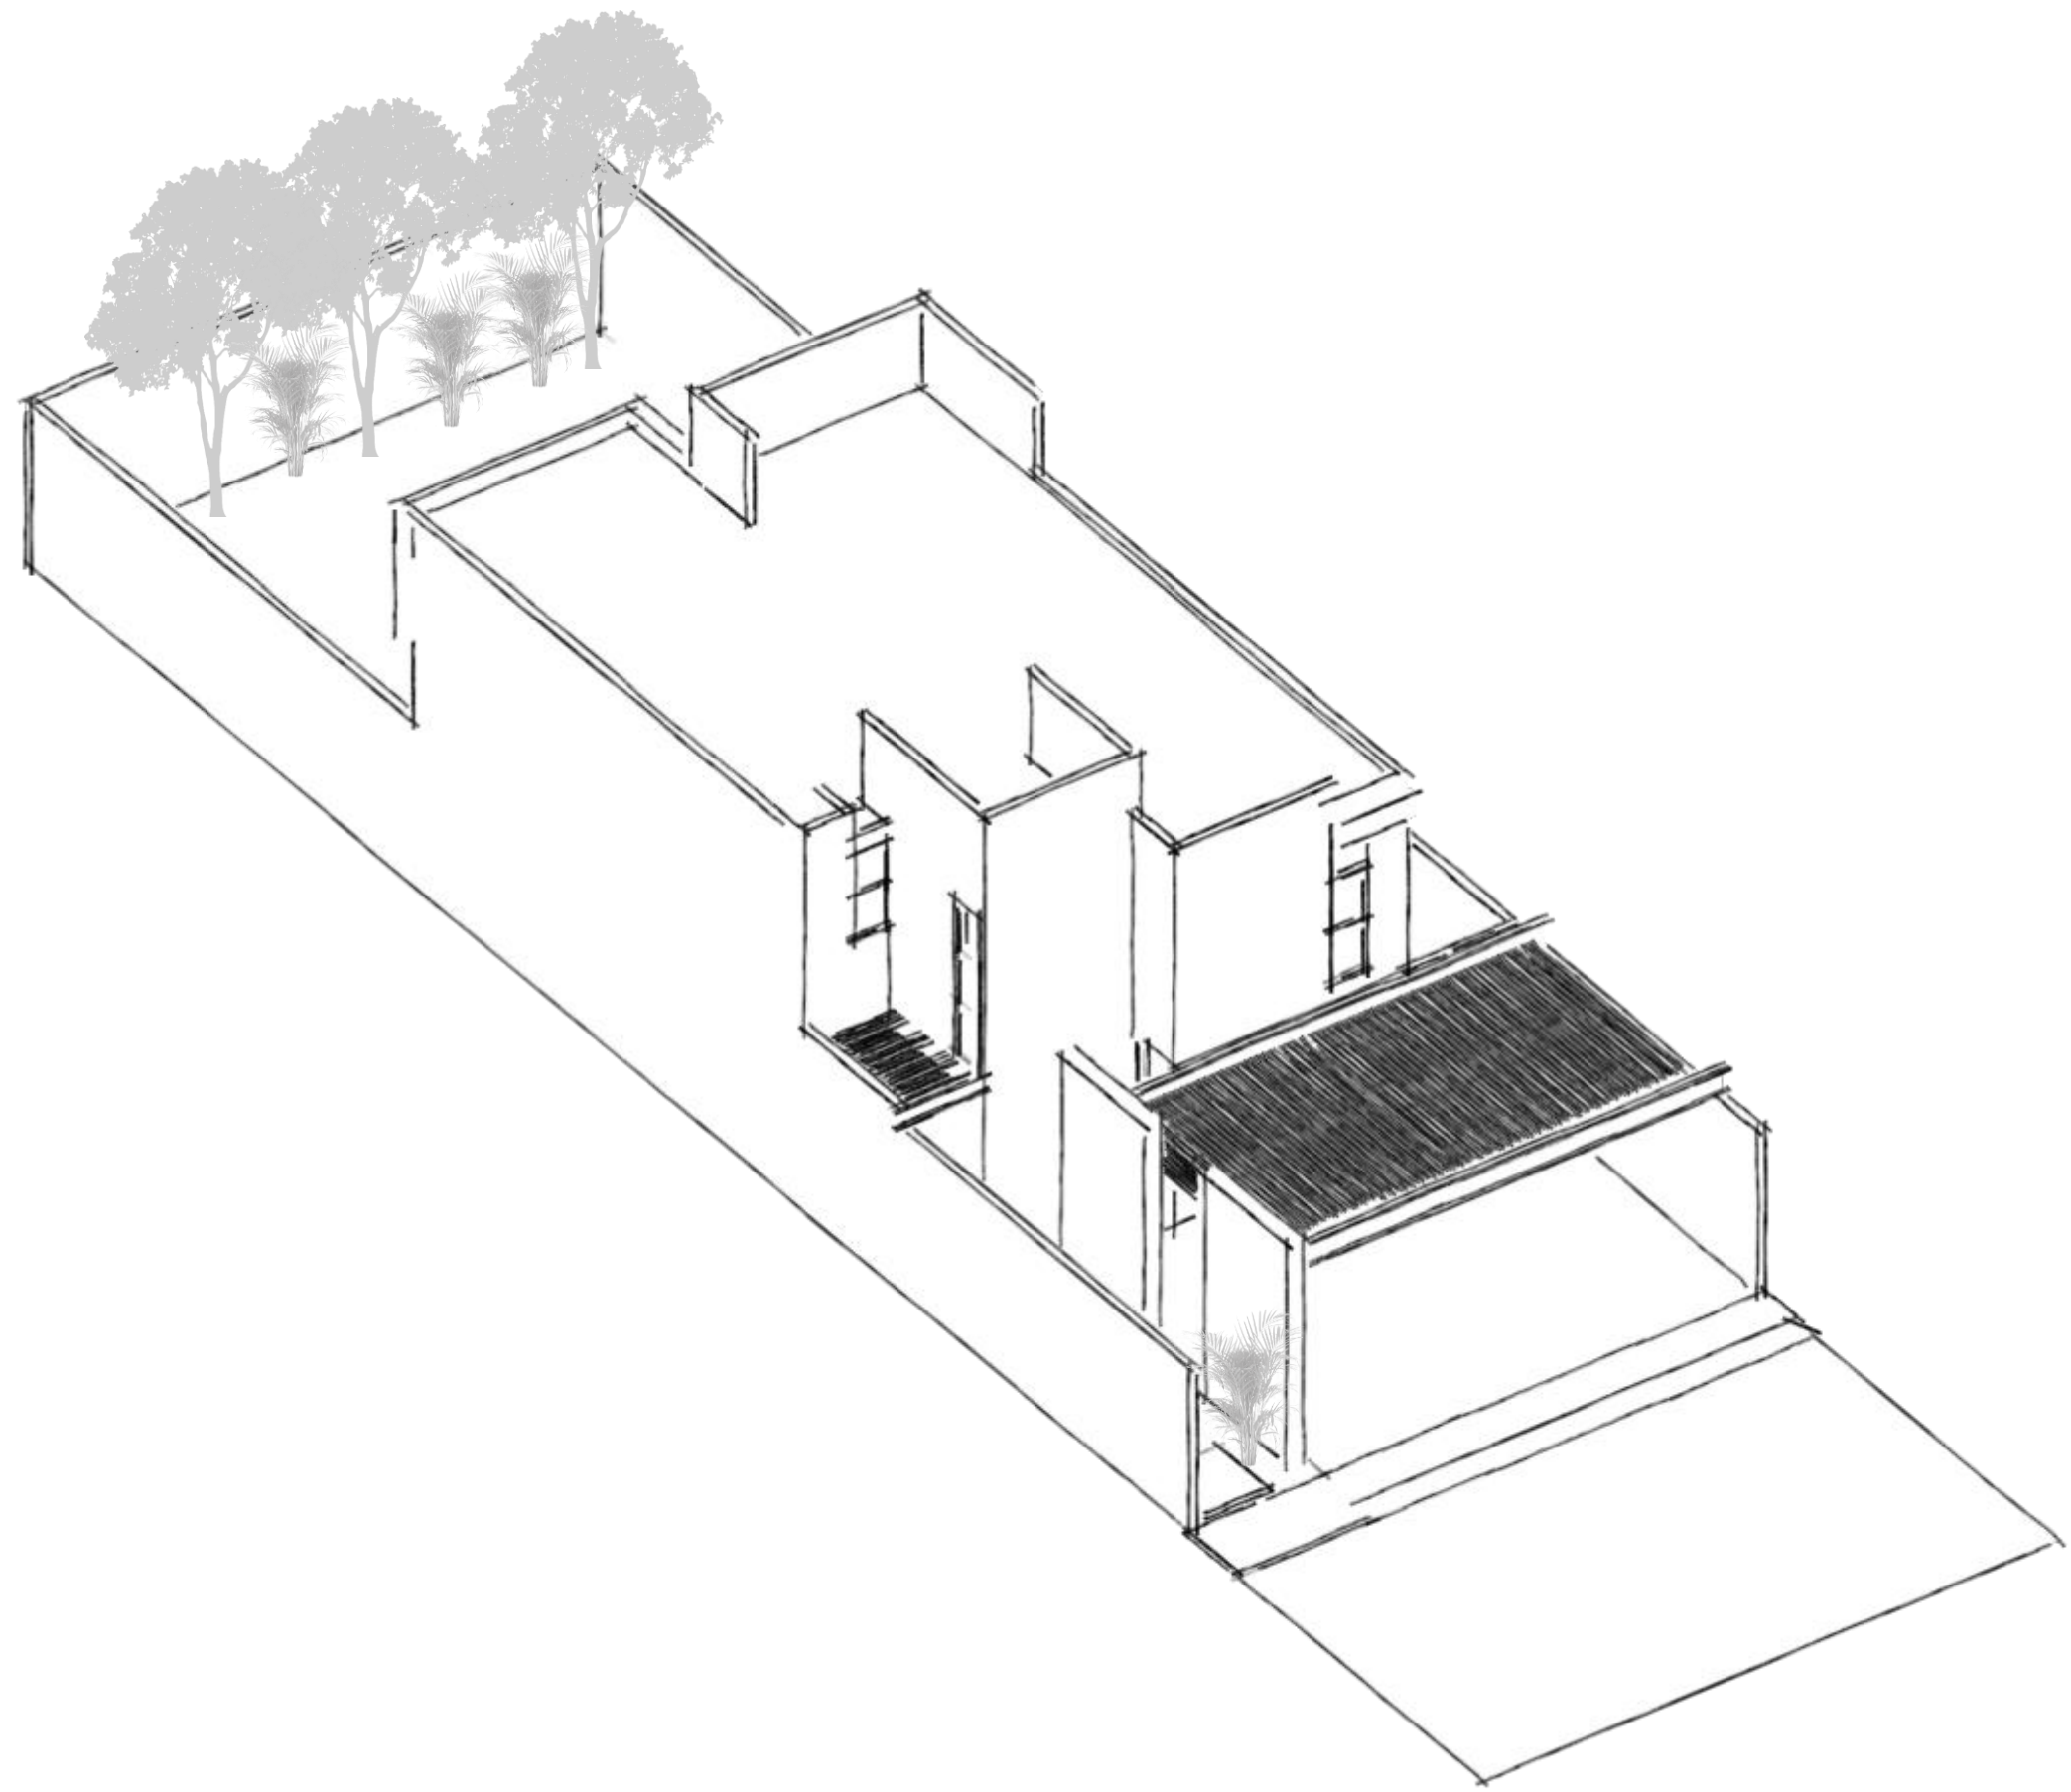

CASA AIRE PURO

Mérida, Yucatán

I N C E N T R O x

x

PROYECTO

PLANTA BAJA

PLANTA ALTA

ISOMÉTRICO

8

VIGA I DE ACERO COLOR NEGRO

FACHADA POSTERIOR

1

PINTURA OSEL COLOR
SILVER SHIMMER
8771W

2

TRES CAPAS: RICH,
EMPARCHE Y ESTUCO
CON PINTURA
BLANCA OSEL

3