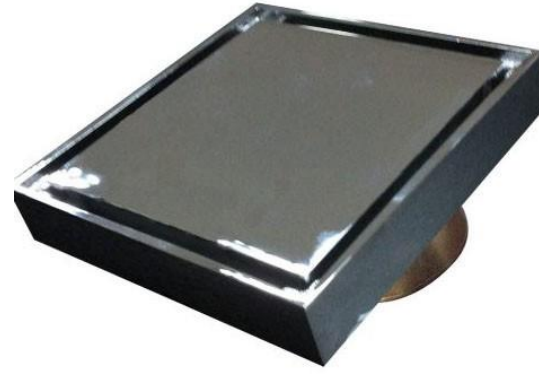

COLADERA CUADRADA
DOBLE VISTA CROMO 10X10.
CASTEL