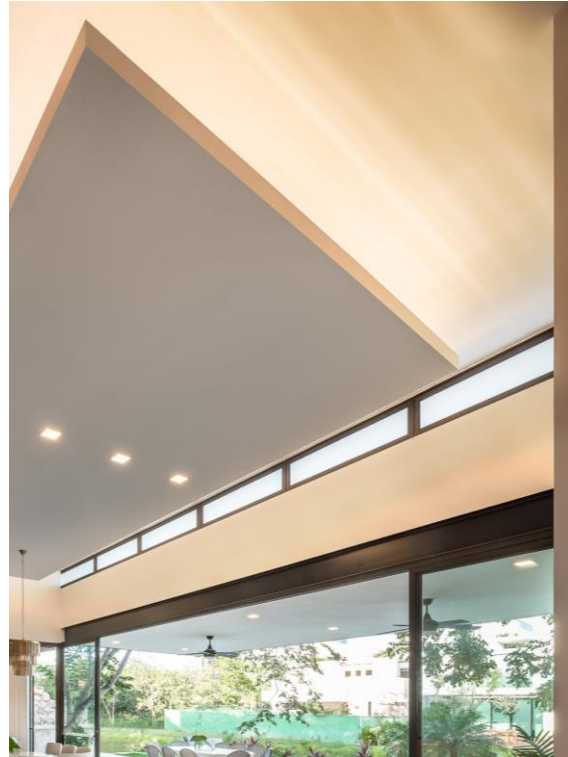

APLICACIÓN DEL MATERIAL

YESO