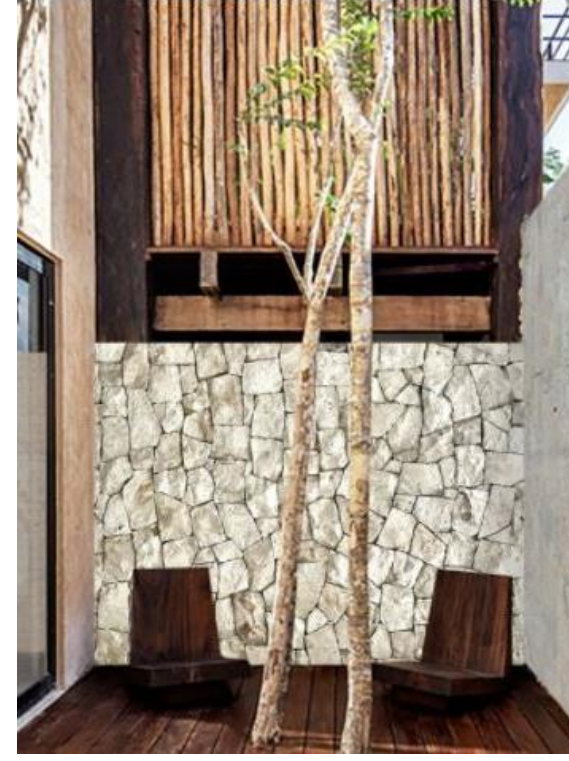

APLICACIÓN DEL MATERIAL