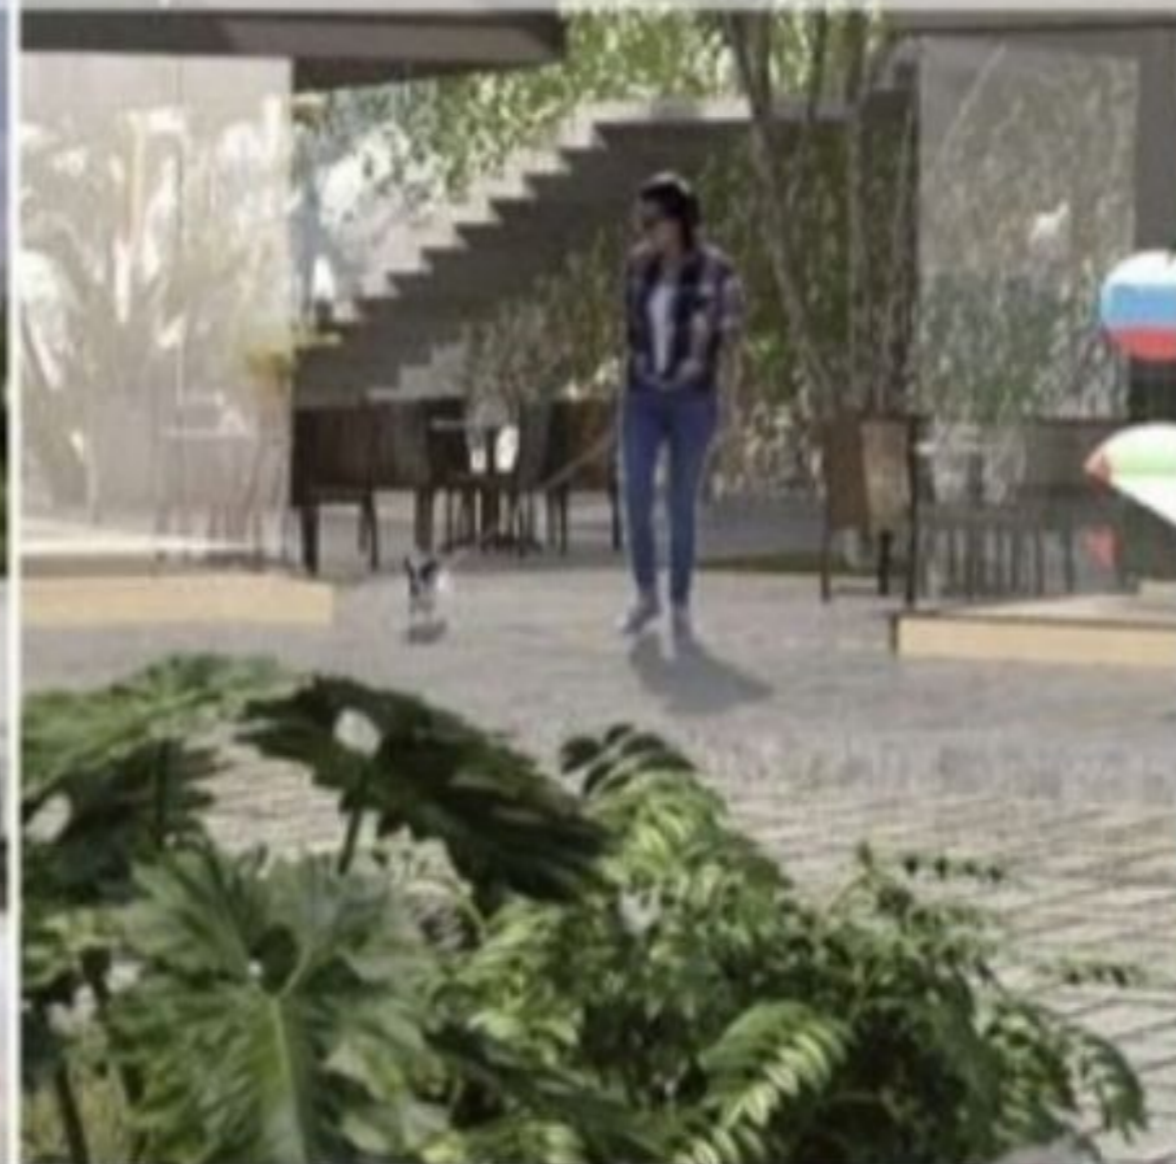

**PLAZAS
COMERCIALES**