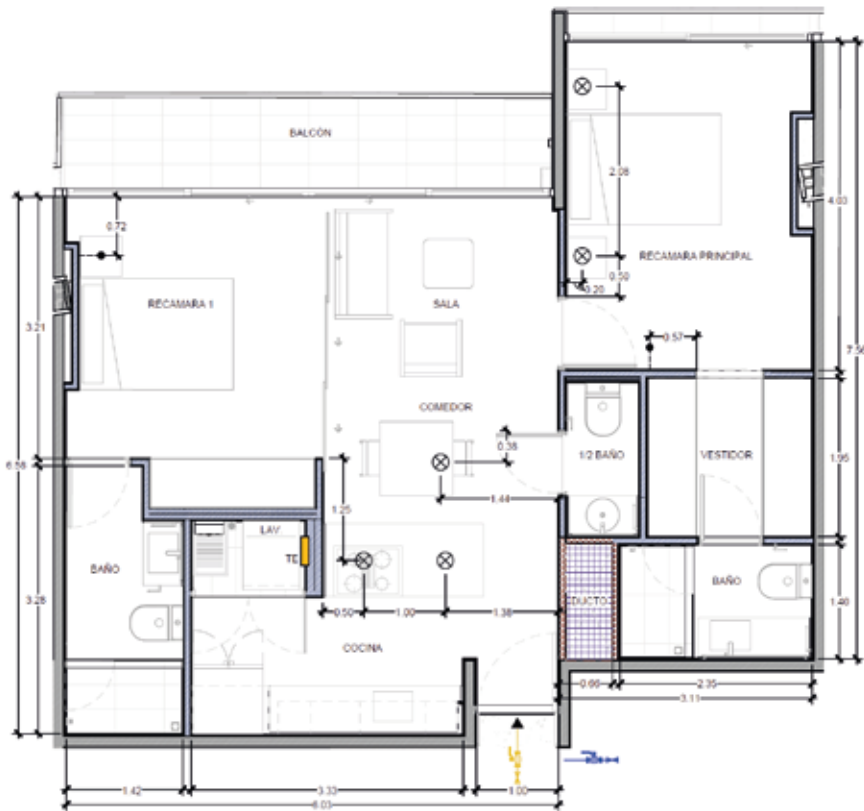

Una nueva
forma de vivir.

TIPO B

1 Recámara
2.5 Baños
Walk in closet
Área de lavado
Balcón

B 1907

PLANTA ARQUITECTÓNICA - DEPARTAMENTO 1907

Localización

Nivel: 19
 Tipo: B
 Vista: Norte
 Interior: 67.71 m²
 Balcón: 7.5 m²
 Total: 75.21 m²

Renta \$25,000MXN

SAO
PAULO
VERTICAL