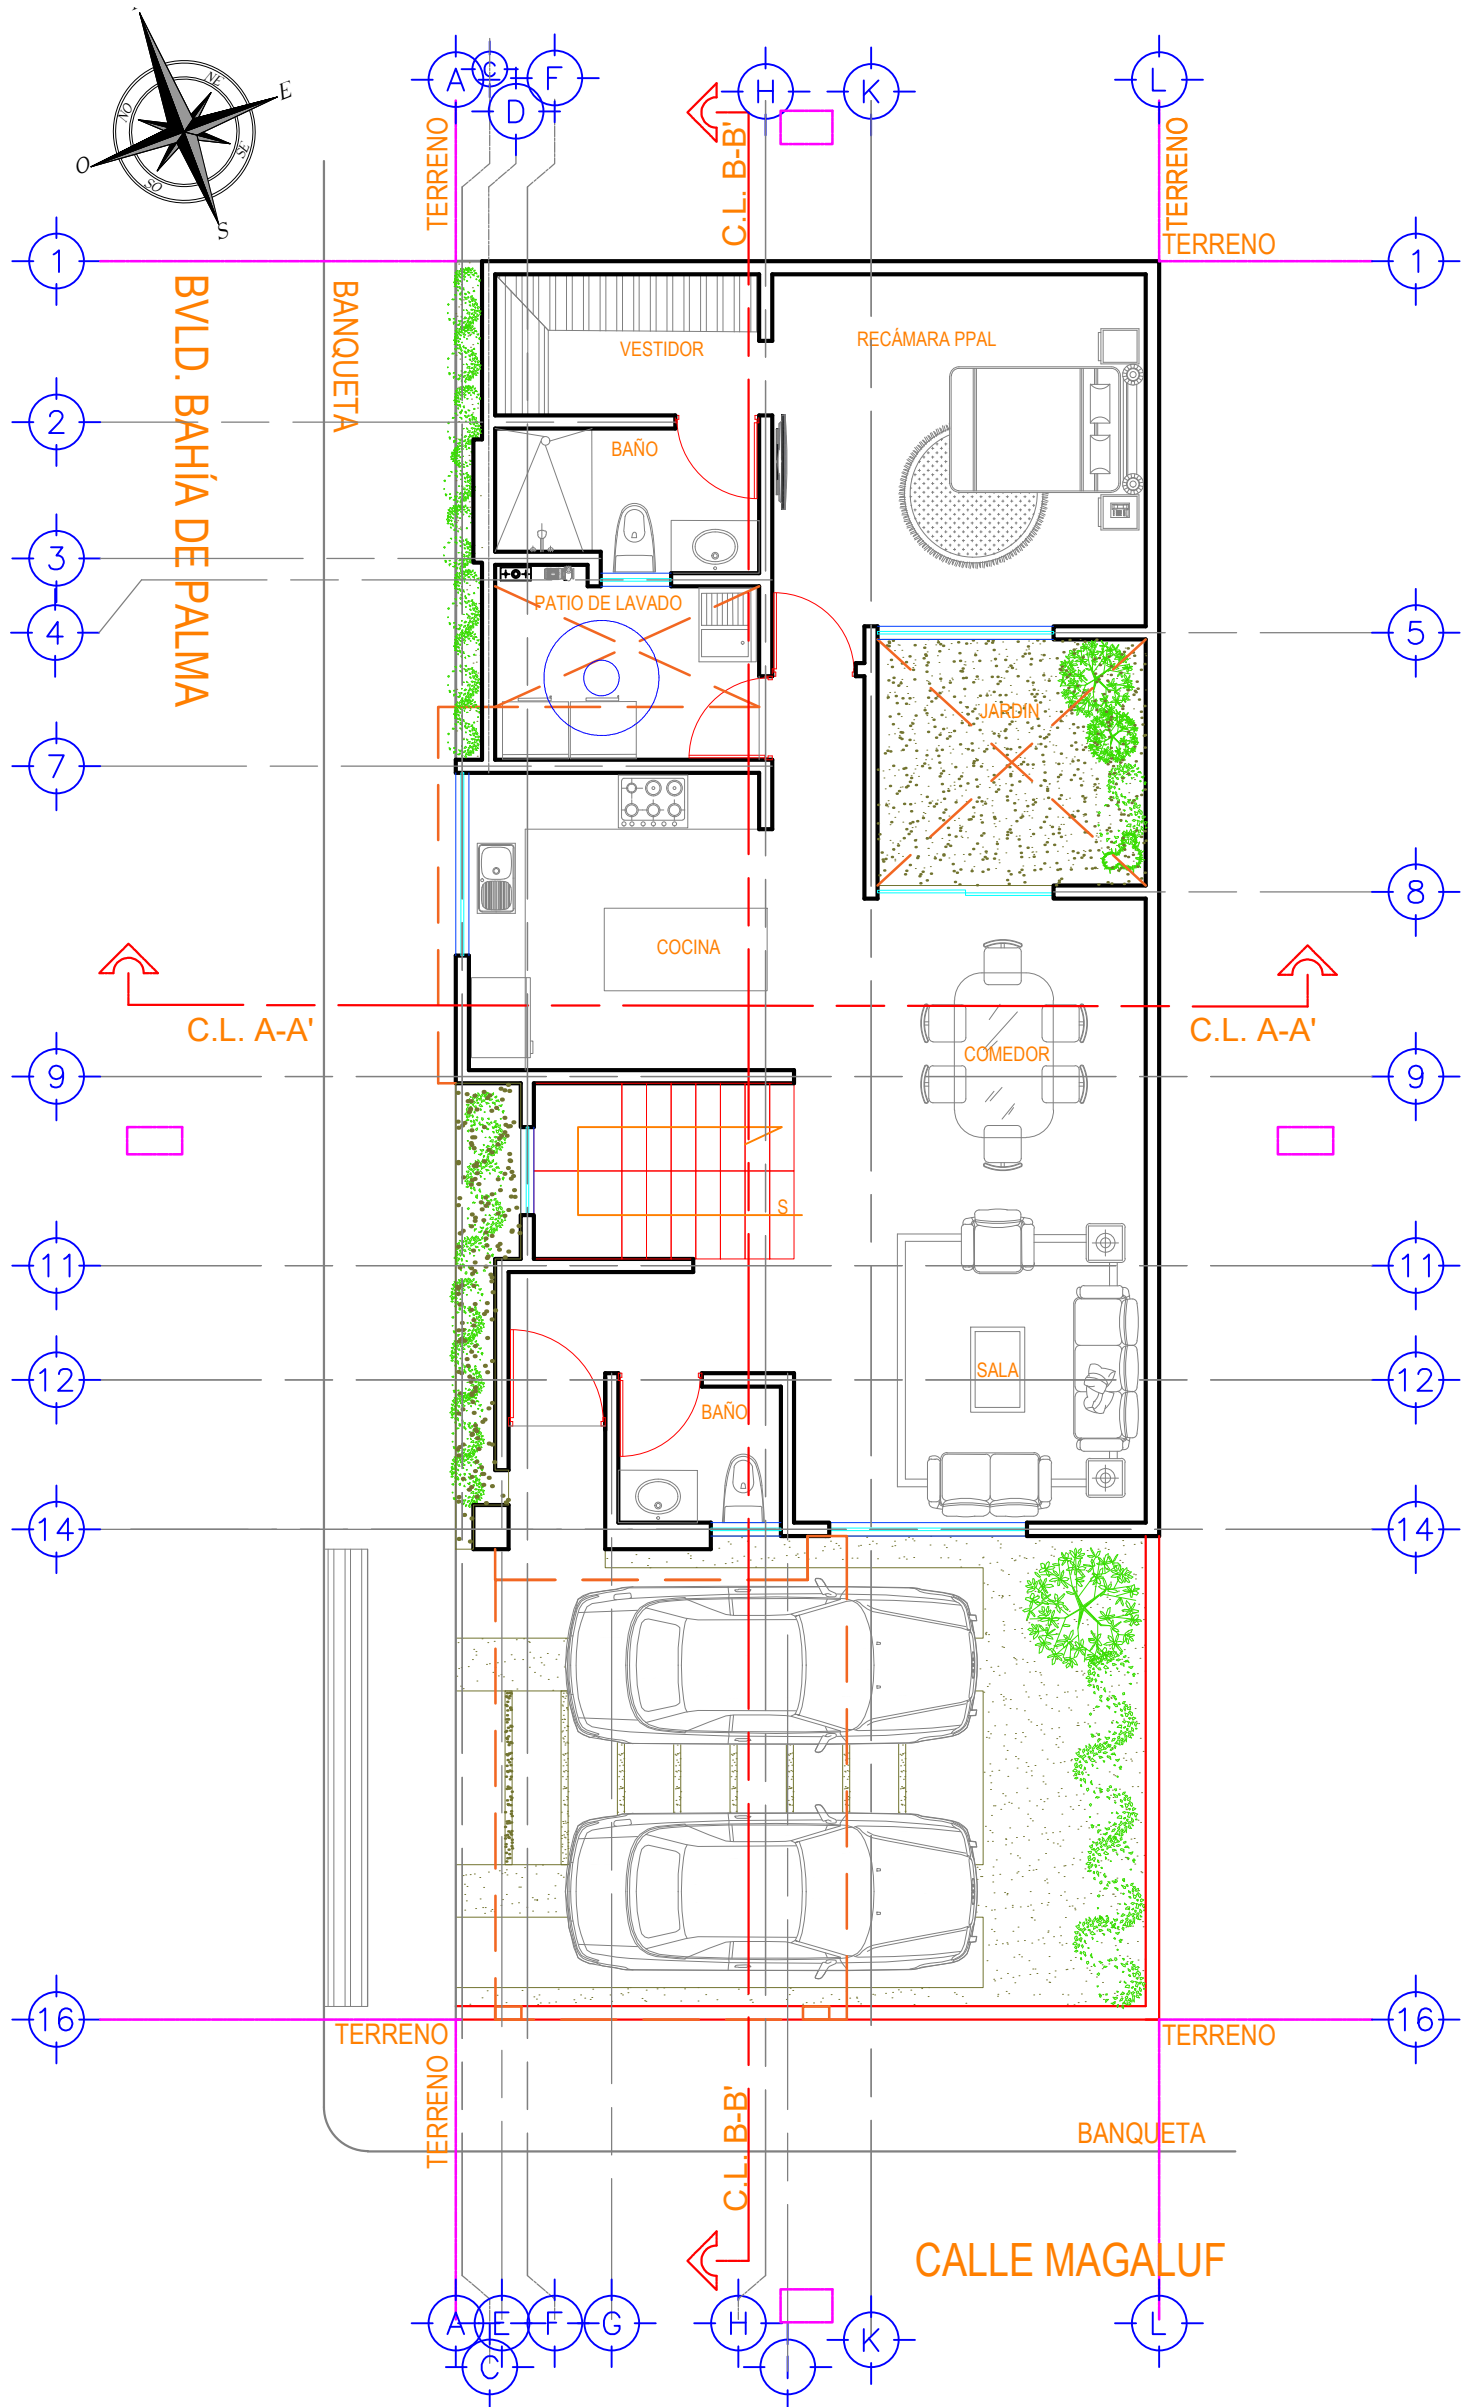

Propietario:
Proyectos de
Construcción Integral
WIN S.A. de C.V.

Dirección:
Fraccionamiento "EL CIELO"
Calle Magaluf, lote 01,
manzana N

Ubicación:

DATOS DE LA OBRA	
SEPERFICIE	AREA M2
TERRENO	160.00
PLANTA BAJA CON VOLADOS	100.94
PLANTA ALTA CON VOLADOS	86.29
TOTAL	187.23
VOLADOS EN COCHERA	20.22
TOTAL FINAL	207.45

Medidas:

Planta arquitectónica baja

ARQUITECTÓNICO PLANTA BAJA
escala 1:125