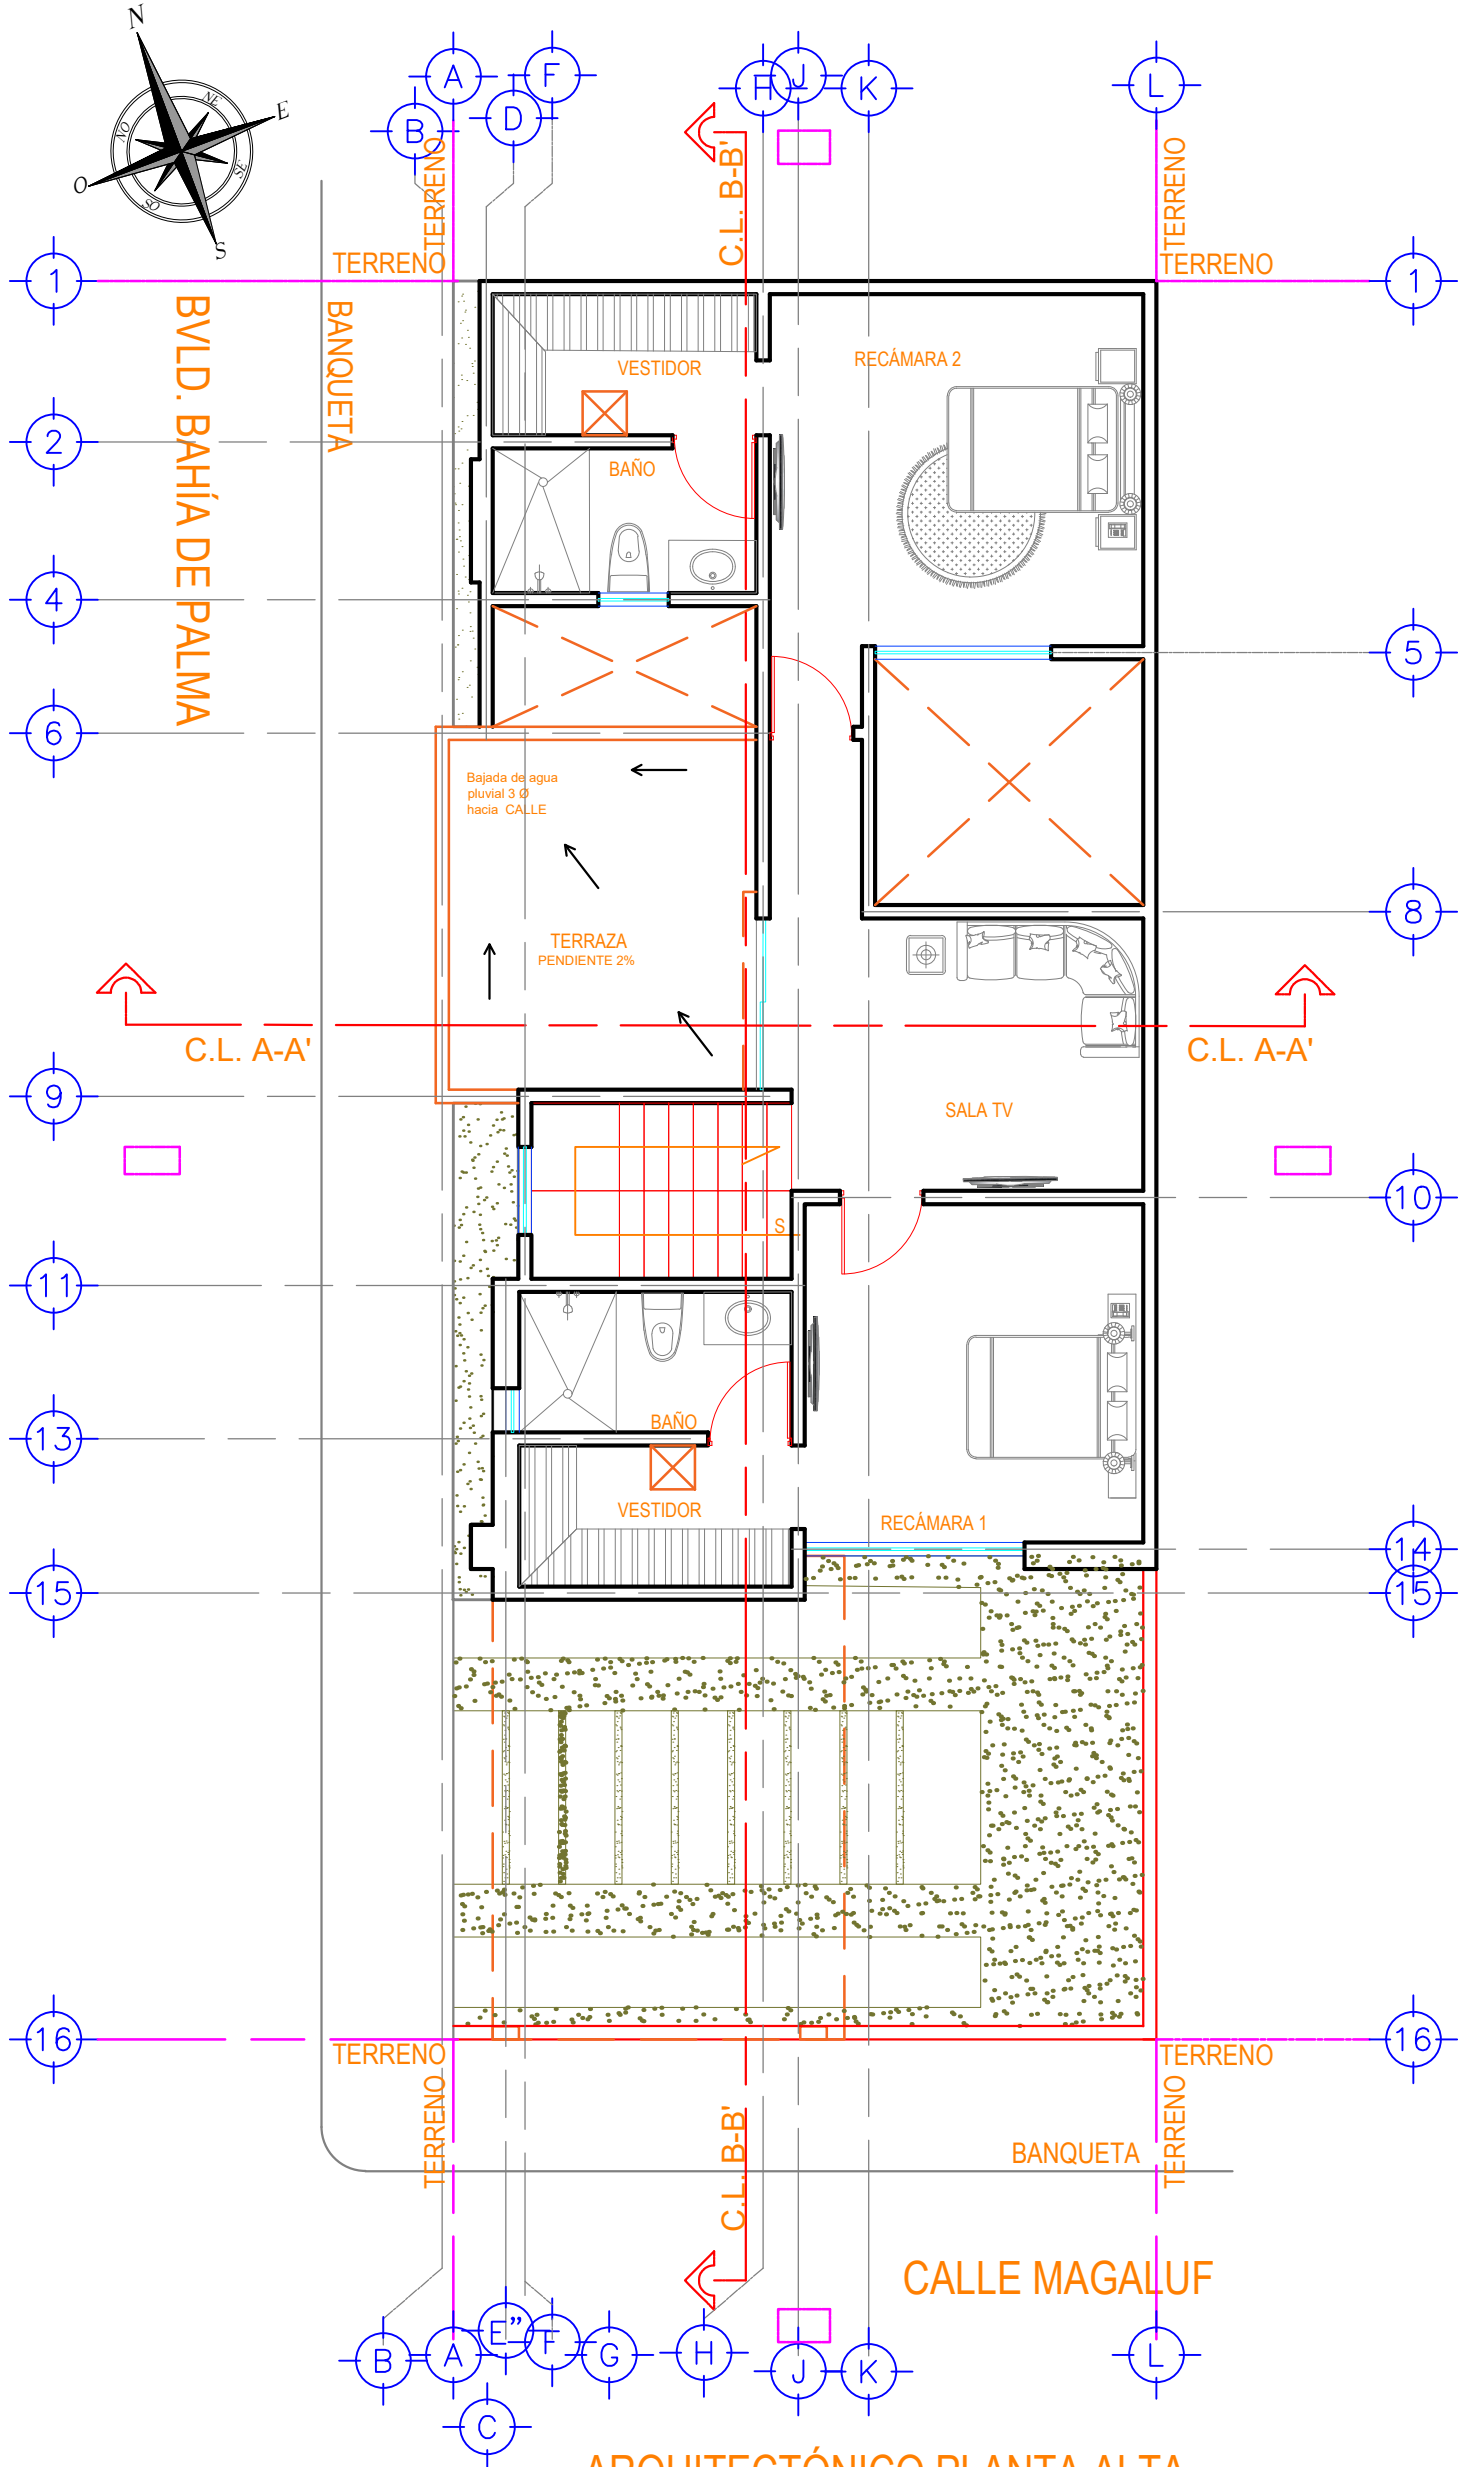

Propietario:
Proyectos de
Construcción Integral
WIN S.A. de C.V.

Dirección:
Fraccionamiento "EL CIELO"
Calle Magaluf, lote 01,
manzana N

Ubicación:

Planta
arquitectónica
alta

Medidas:

ARQUITECTÓNICO PLANTA ALTA