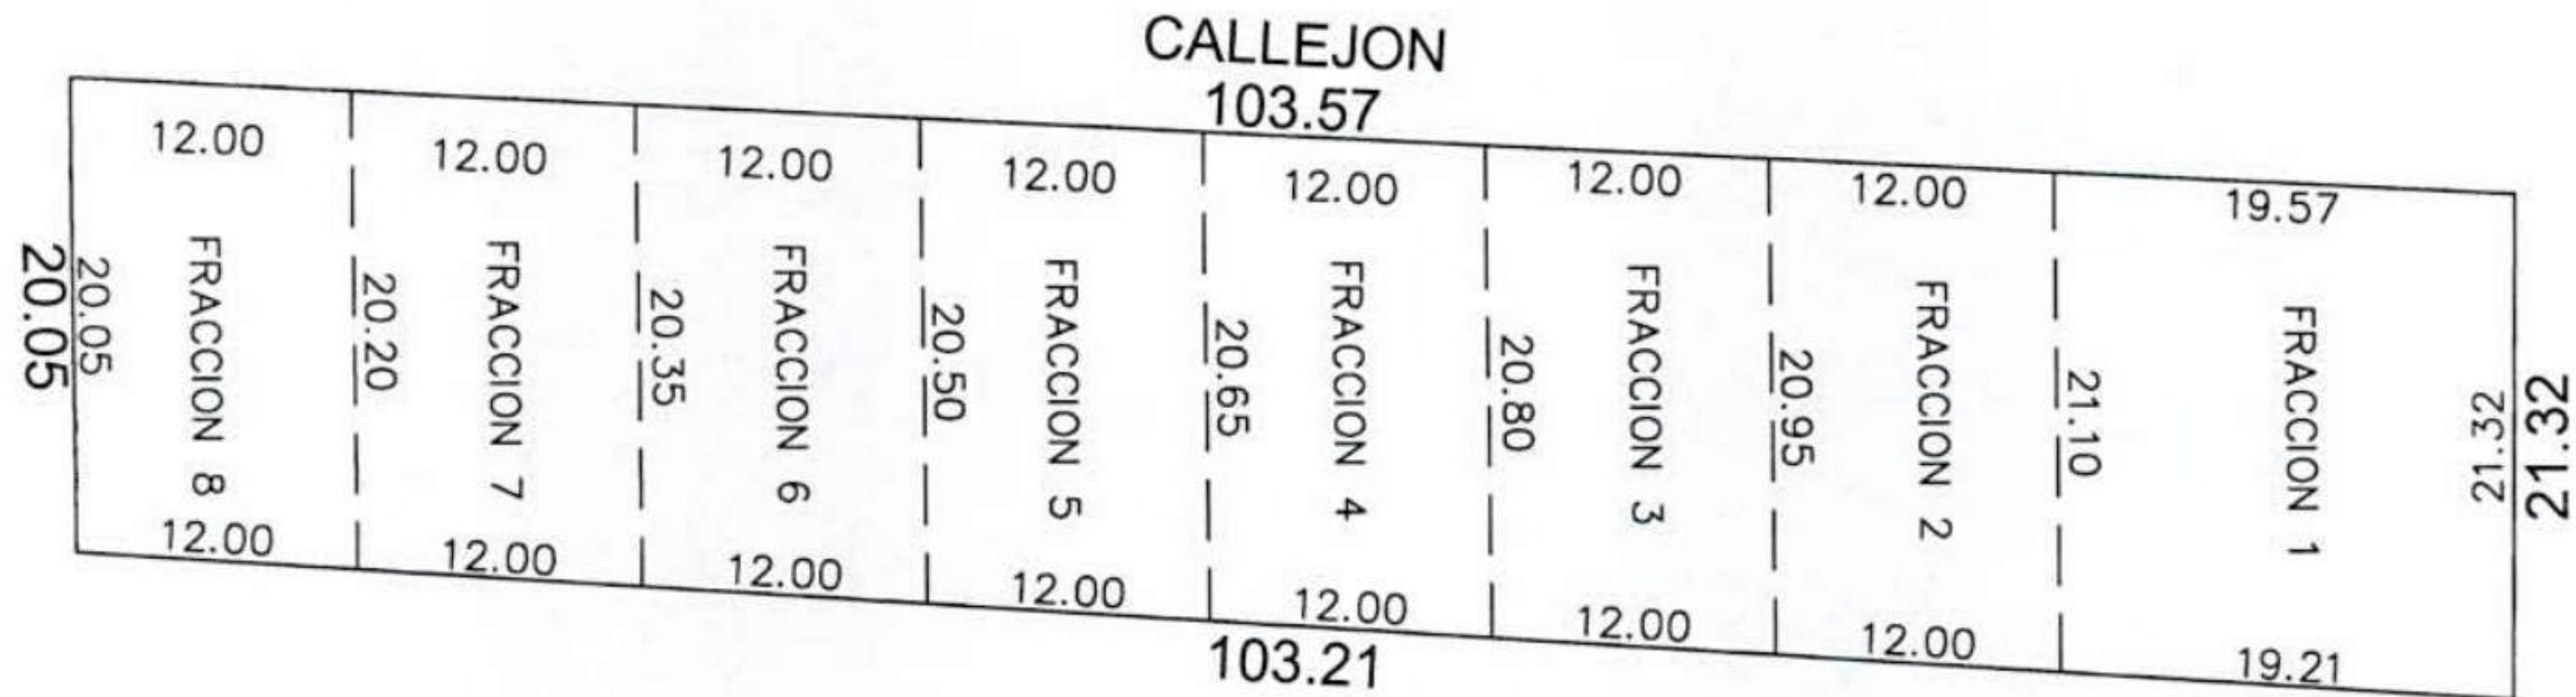

Master Plan

Se entrega con servicios básicos como: red de agua potable, calle y luz.