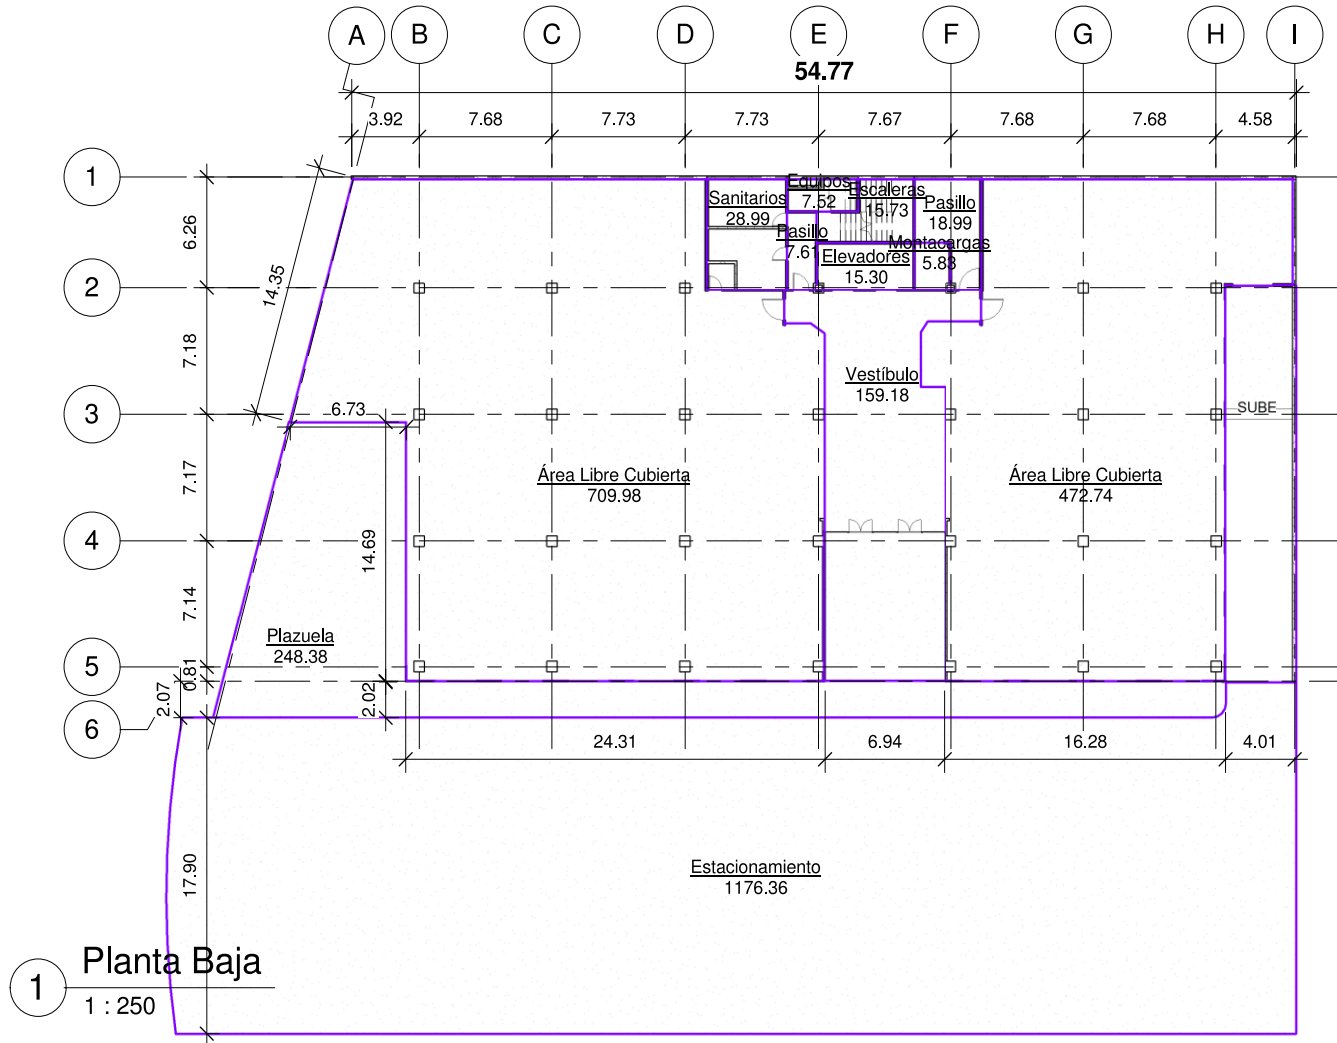

Uso de Suelo

H/5/60/M

Habitacional

Habitacional, 5 niveles
máximo de construcción,
60% mínimo de area libre
y densidad M

Superficie Máxima
de Construcción:

Habitacional
Plurifamiliar

1,130.00m²

Oficinas

Metrajes

Terreno

Construcción

Área Disponible

3,050.78m²

11,944.89m²

8,637.59m²

Características

- 6 pisos.
- Altura 2.70 metros.
- Estacionamiento 125 disponibles.
- 2 elevadores con capacidad para 17 personas y un montacargas.
- Escaleras de servicio.

- Baños por nivel.
- Servicios: agua, luz, drenaje, hidrantes, planta de luz y seguridad las 24 horas.
- El inmueble se encuentra listo para utilizar o remodelar.

Entorno

■ Vivienda ■ Empresarial ■ Comercial ■ Cultural

Plano PB

Plano PT

Corte Esquemático

Área útil por cada nivel del
inmueble.

Vista
3D

¿Quiénes somos?