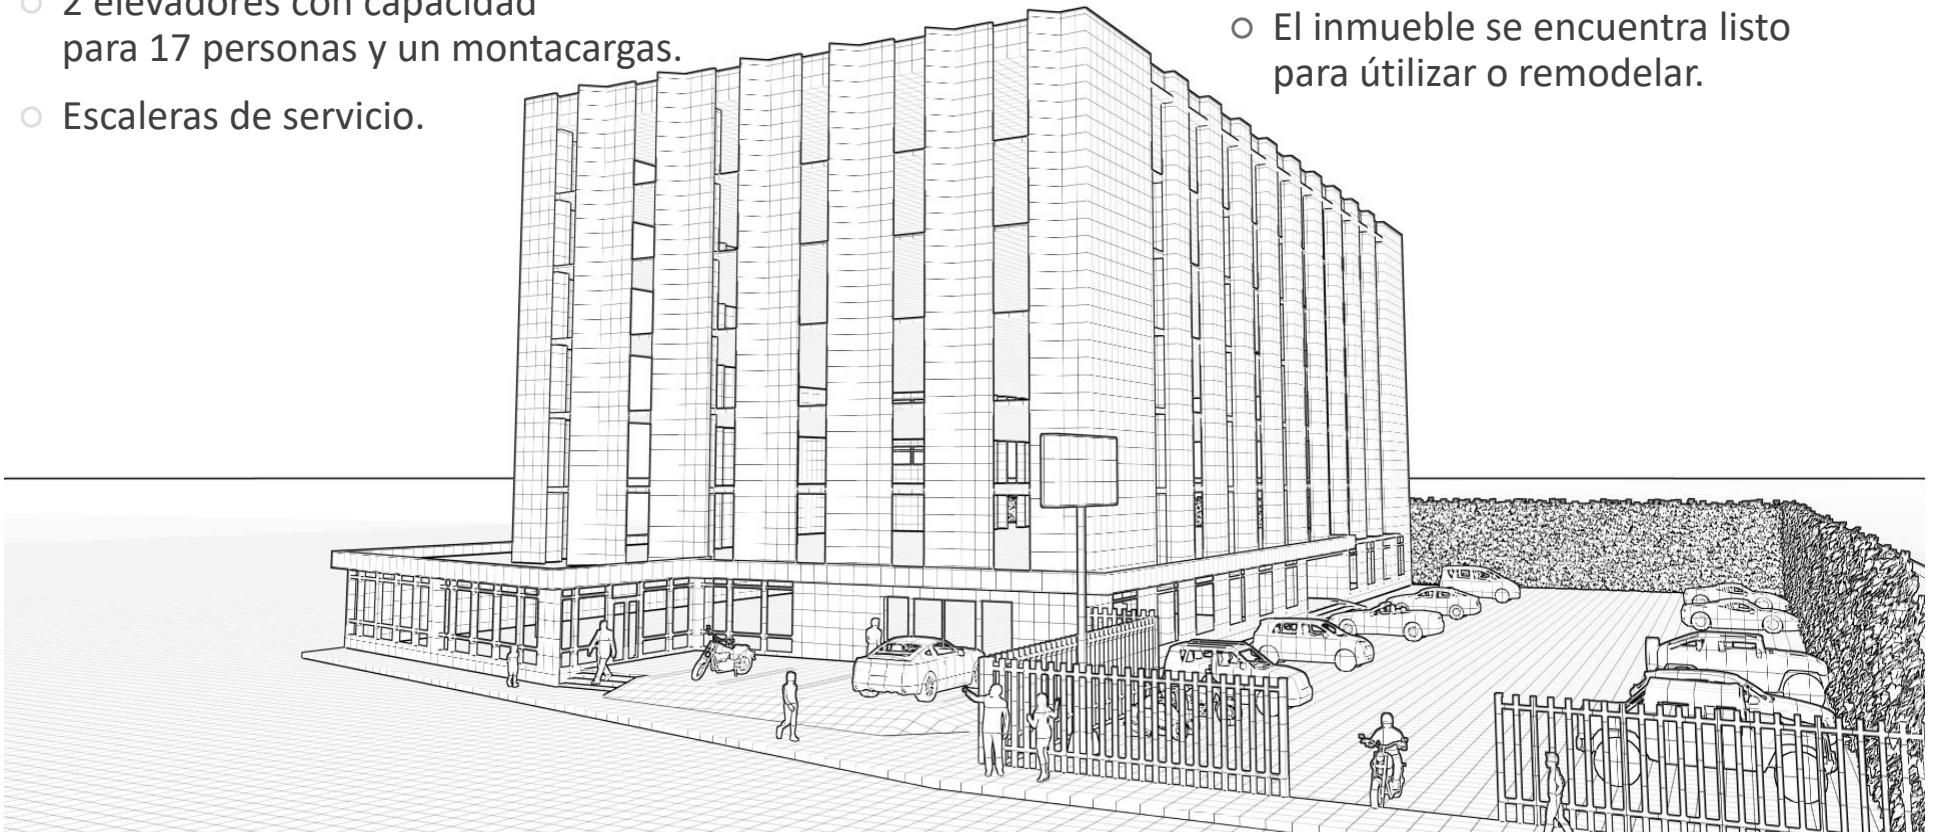

- 6 pisos.
- Altura 2.70 metros.
- Estacionamiento 125 disponibles.
- 2 elevadores con capacidad para 17 personas y un montacargas.
- Escaleras de servicio.

- Baños por nivel.
- Servicios: agua, luz, drenaje, hidrantes, planta de luz y seguridad las 24 horas.
- El inmueble se encuentra listo para utilizar o remodelar.