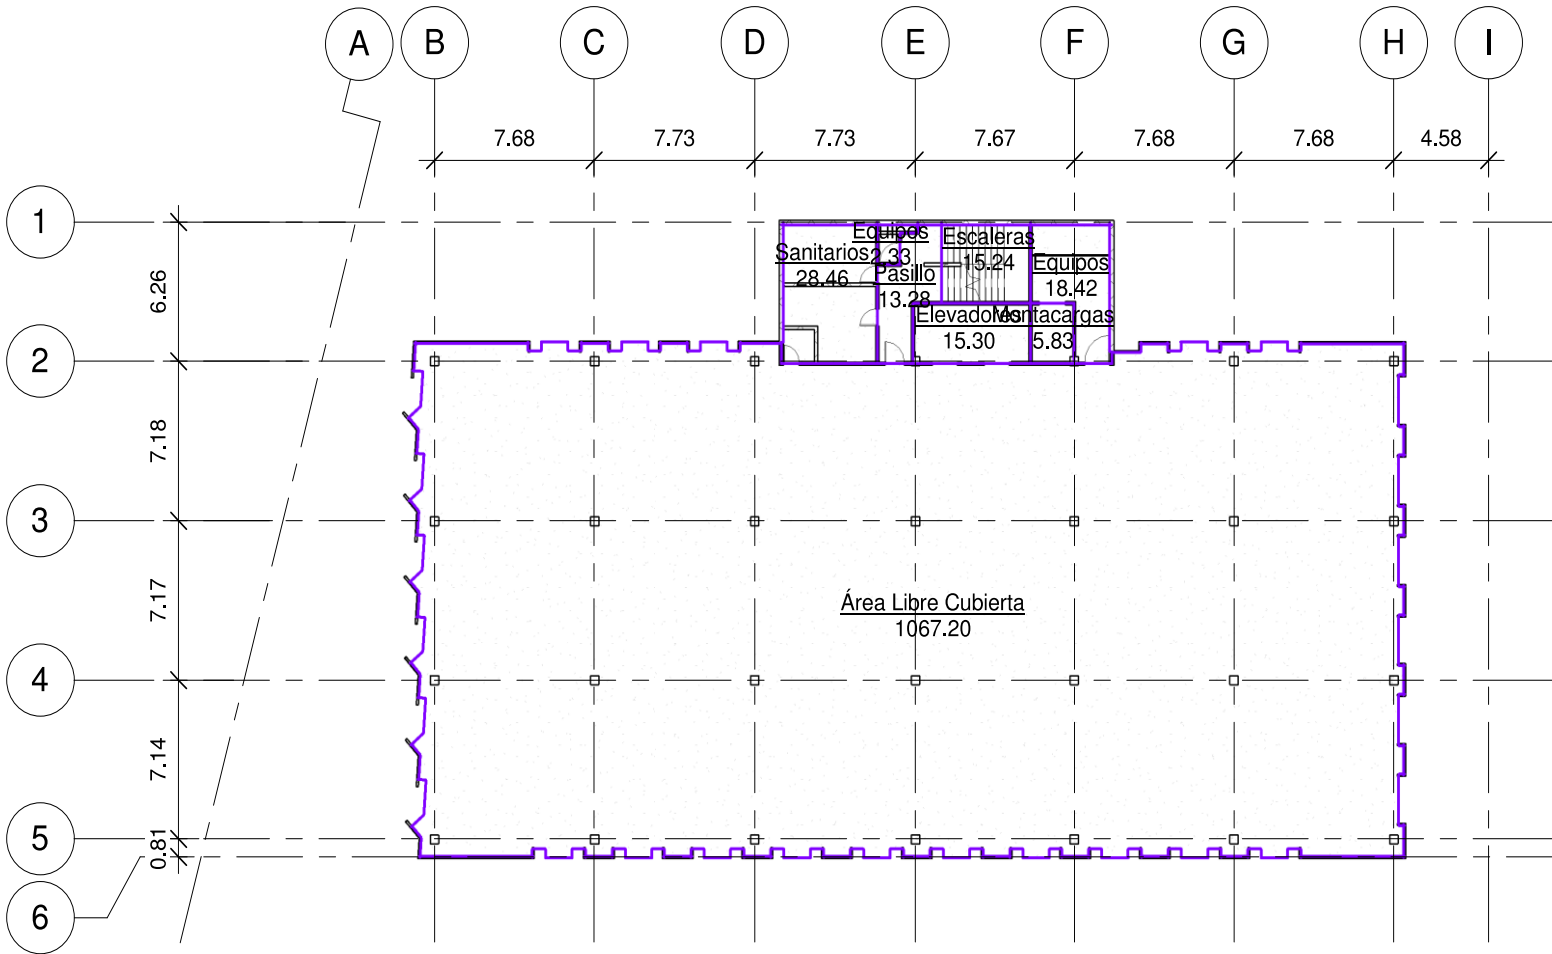

Uso de Suelo

H/5/60/M

Habitacional

Habitacional, 5 niveles
máximo de construcción,
60% mínimo de area libre
y densidad M

Superficie Máxima
de Construcción:

Habitacional
Plurifamiliar

1,130.00m²

Oficinas

Metrajes

Terreno

Construcción

Área Disponible

3,050.78m²

11,944.89m²

8,637.59m²

Características

- 6 pisos.
- Altura 2.70 metros.
- Estacionamiento 125 disponibles.
- 2 elevadores con capacidad para 17 personas y un montacargas.
- Escaleras de servicio.

- Baños por nivel.
- Servicios: agua, luz, drenaje, hidrantes, planta de luz y seguridad las 24 horas.
- El inmueble se encuentra listo para utilizar o remodelar.

Entorno

■ Vivienda ■ Empresarial ■ Comercial ■ Cultural

Plano PB

Plano PT

Corte Esquemático

Área útil por cada nivel del
inmueble.

Vista
3D

¿Quiénes somos?