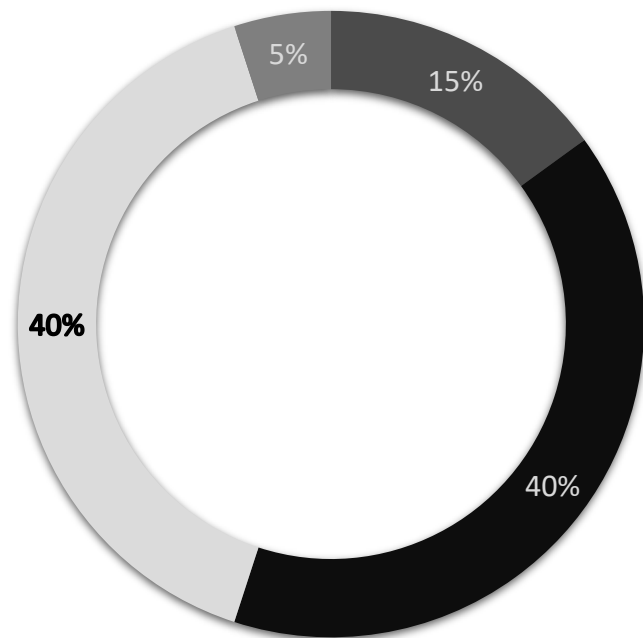

Entorno

■ Vivienda ■ Empresarial ■ Comercial ■ Cultural