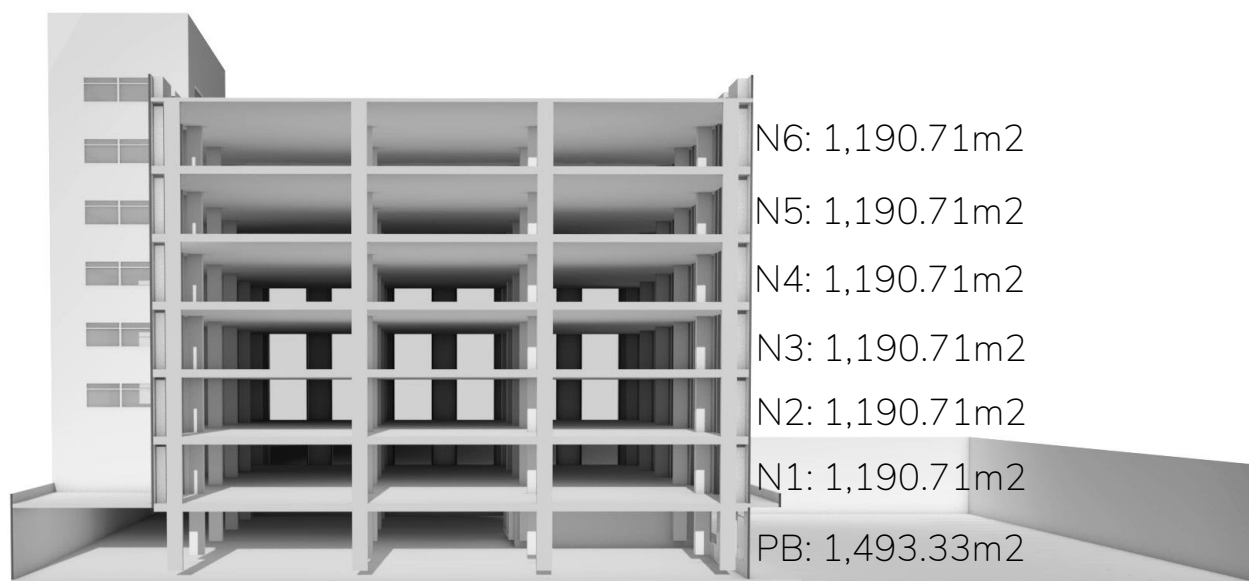

- 6 pisos.
- Altura 2.70 metros.
- Estacionamiento 125 disponibles.
- 2 elevadores con capacidad para 17 personas y un montacargas.
- Escaleras de servicio.

- Baños por nivel.
- Servicios: agua, luz, drenaje, hidrantes, planta de luz y seguridad las 24 horas.
- El inmueble se encuentra listo para utilizar o remodelar.

Entorno

■ Vivienda ■ Empresarial ■ Comercial ■ Cultural

Plano PB

Plano PT

Corte Esquemático

Área útil por cada nivel del
inmueble.

Vista
3D

¿Quiénes somos?