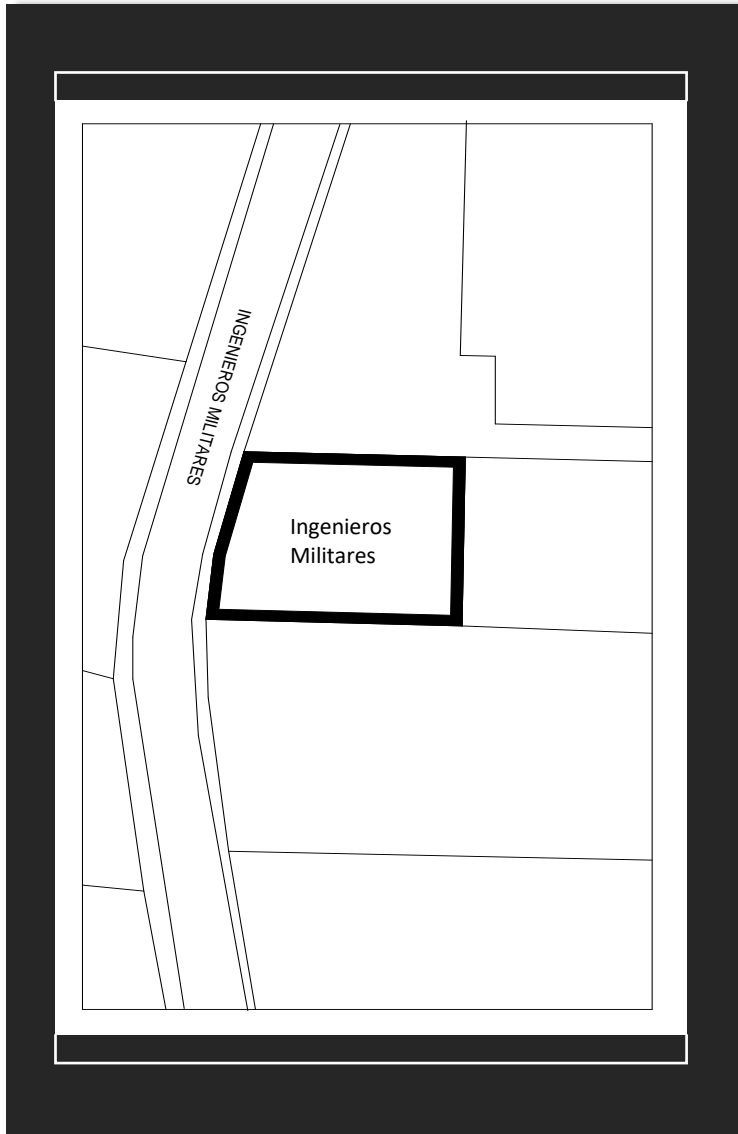

▮ Oficinas

Ingenieros Militares

Calz. Ingenieros Militares No. 85, Col. Argentina Poniente,
Del. Miguel Hidalgo, CP 11230, CDMX.

Ubicación

Ubicación en Google

<https://www.google.com/maps/place/Av.+Ingenieros+Militares+85,+Residencial+Lomas+de+Sotelo,+Miguel+Hidalgo,+11230+Naucalpan+de+Ju%C3%A1rez,+CDMX/@19.4605051,99.2138607,3a,90y,76.92h,101.8t/data=!3m6!1e1!3m4!1shs10rUbV3XMF6-qmG4tLDw!2e0!7i16384!8i8192!4m5!3m4!1s0x85d202426a302241:0x77606f536e82cf18!8m2!3d19.4605234!4d-99.2134009>

Uso de Suelo

H/5/60/M

Habitacional

Habitacional, 5 niveles
máximo de construcción,
60% mínimo de area libre
y densidad M

Superficie Máxima
de Construcción:

Habitacional
Plurifamiliar

1,130.00m²

Oficinas

Metrajes

Terreno

Construcción

Área Disponible

3,050.78m²

11,944.89m²

8,637.59m²

Características

- 6 pisos.
- Altura 2.70 metros.
- Estacionamiento 125 disponibles.
- 2 elevadores con capacidad para 17 personas y un montacargas.
- Escaleras de servicio.

- Baños por nivel.
- Servicios: agua, luz, drenaje, hidrantes, planta de luz y seguridad las 24 horas.
- El inmueble se encuentra listo para utilizar o remodelar.