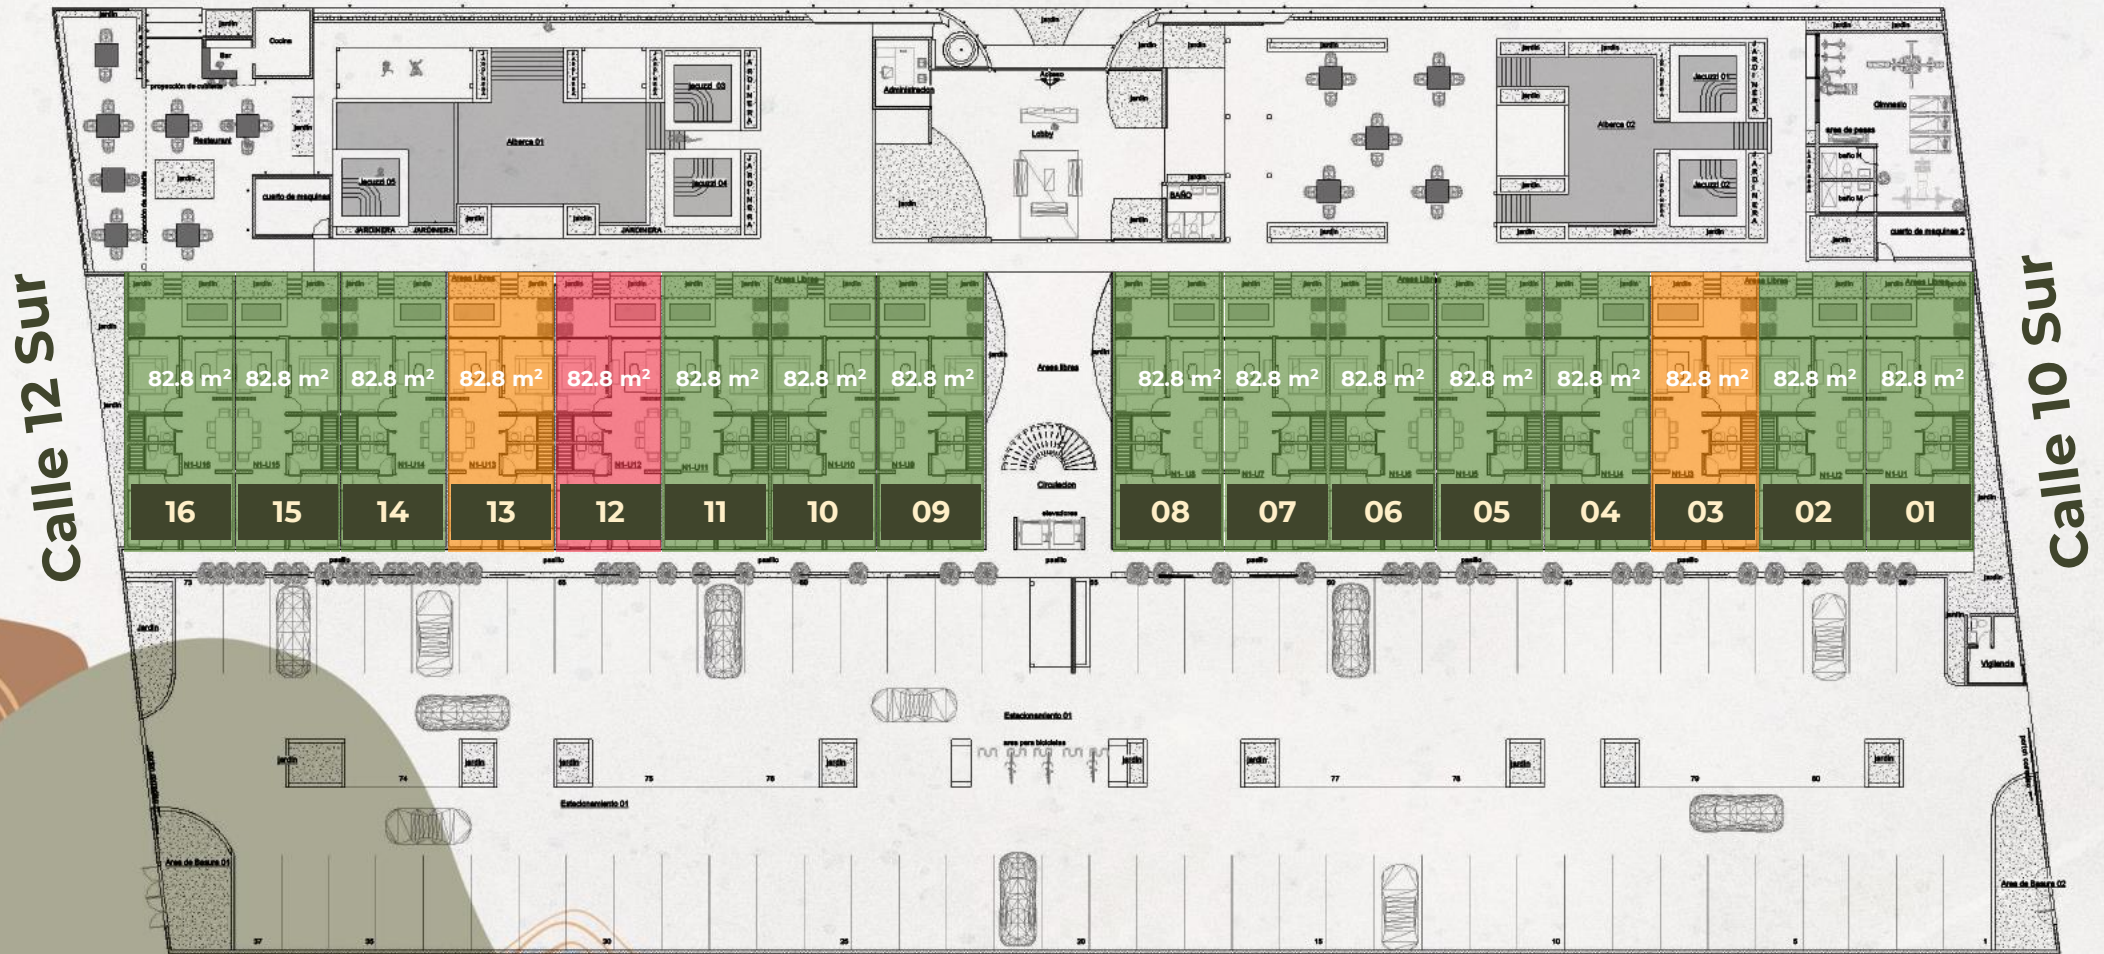

PUERTA

KA'AN

Disponibilidad *Availability*

Planta Baja

Ground Floor

Calle 9 Poniente

Calle 12 Sur

Calle 10 Sur

Disponibilidad

Availability

-
- Vendido | *Sold*
-
- Disponible | *Available*
-
- Reservado | *Reserved*

Nivel 1

Level 1

Calle 9 Poniente

Calle 12 Sur

Calle 10 Sur

Disponibilidad

Availability

Vendido | *Sold*

Disponible | *Available*

Reservado | *Reserved*

Nivel 2
Level 2

Calle 9 Poniente

Disponibilidad
Availability