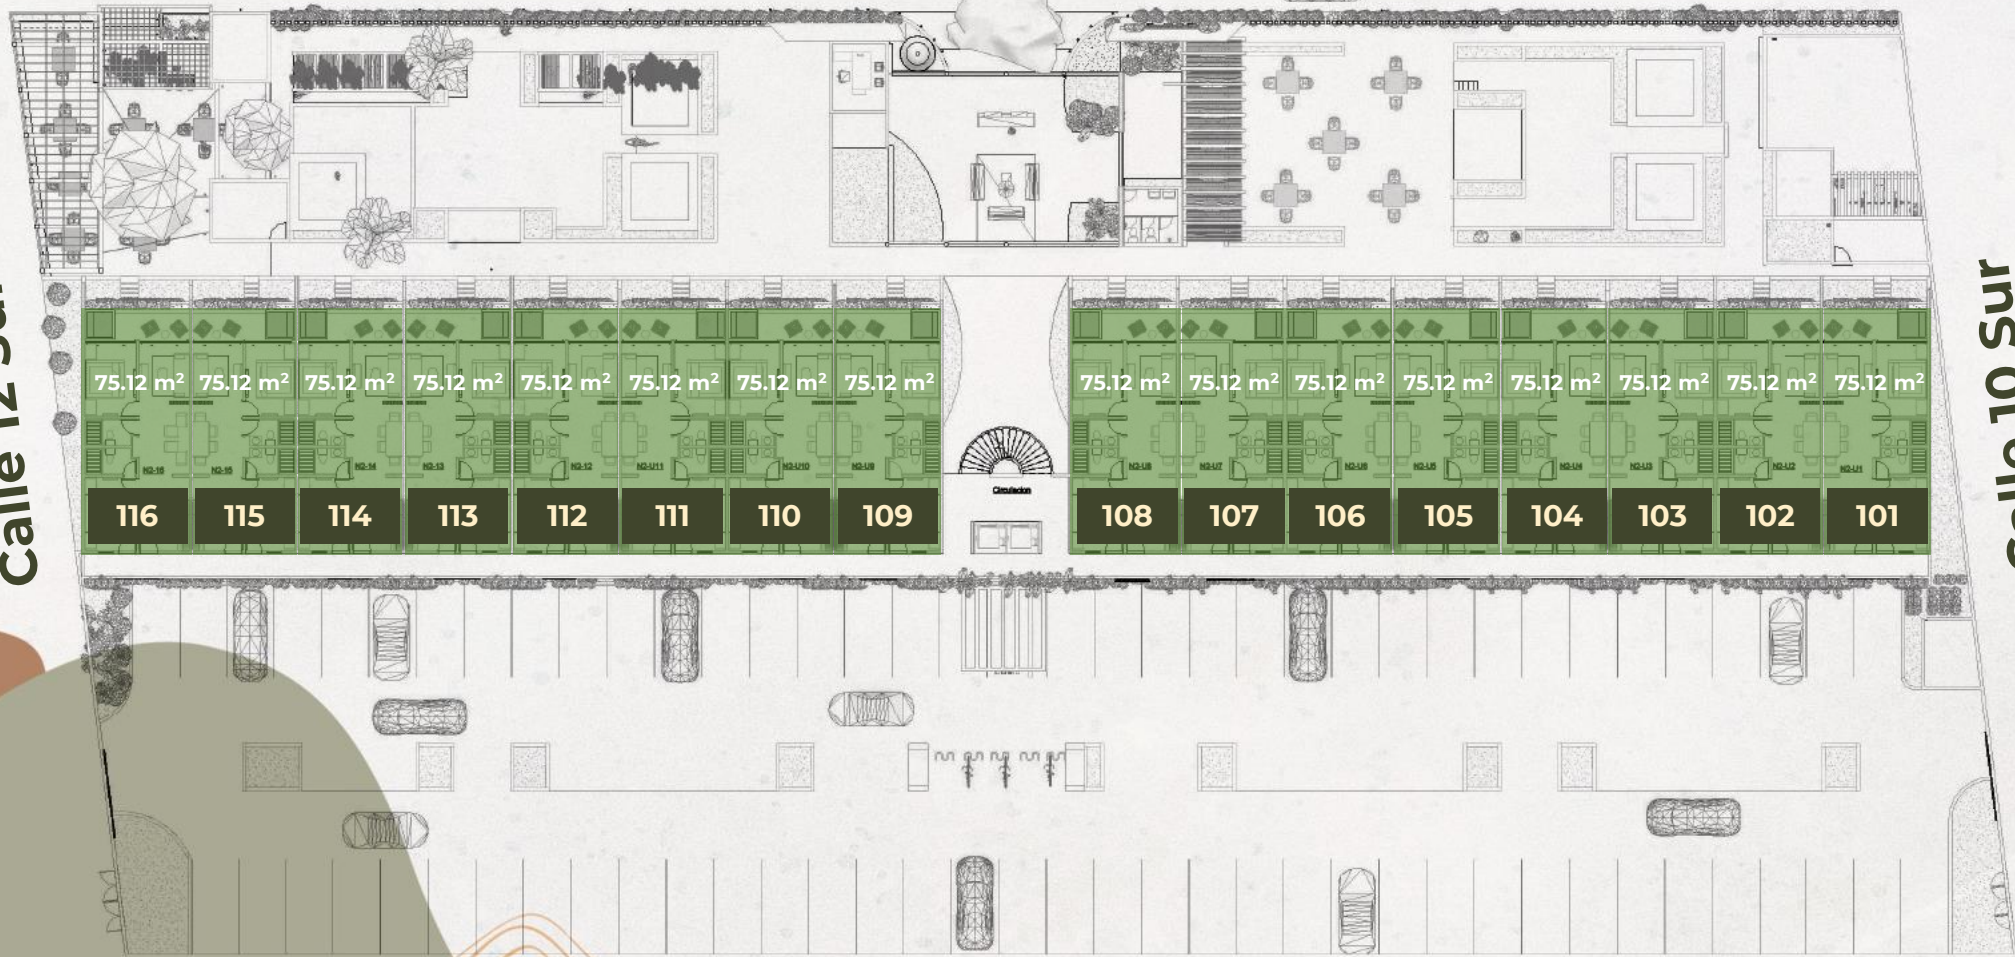

PUERTA

KA'AN

Disponibilidad *Availability*

Planta Baja

Ground Floor

Calle 9 Poniente

Calle 12 Sur

Calle 10 Sur

Disponibilidad

Availability

-
- Vendido | *Sold*
-
- Disponible | *Available*
-
- Reservado | *Reserved*

Nivel 1

Level 1

Calle 9 Poniente

Calle 12 Sur

Calle 10 Sur

Disponibilidad

Availability

Vendido | *Sold*

Disponible | *Available*

Reservado | *Reserved*

Nivel 2
Level 2

Calle 9 Poniente

Disponibilidad
Availability

■ Vendido | *Sold* ■ Disponible | *Available* ■ Reservado | *Reserved*

Nivel 3

Level 3

Calle 9 Poniente

Calle 12 Sur

Calle 10 Sur

Disponibilidad

Availability