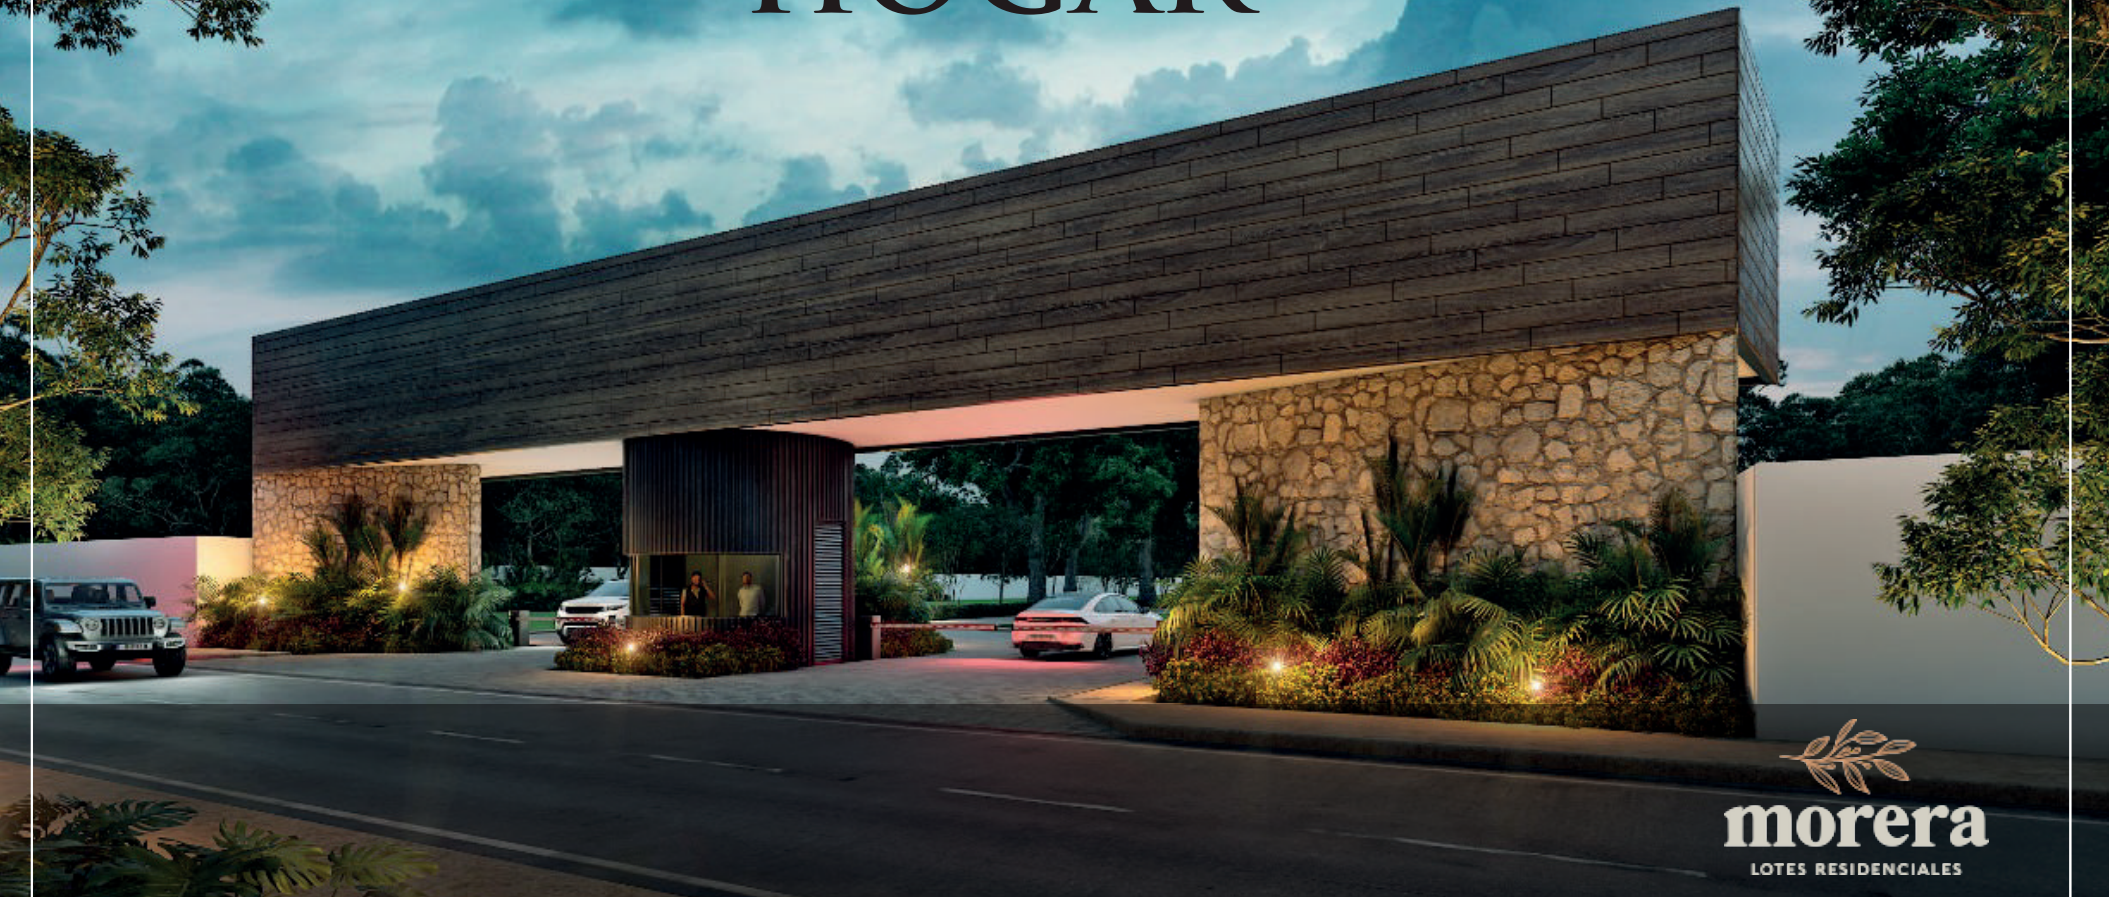

moreira

LOTES RESIDENCIALES

RESIDENCIAS PREMIUM

TU PRÓXIMO HOGAR

morera
LOTES RESIDENCIALES

MORERA

Privada de lotes residenciales con barda perimetral, áreas naturales, casa club, cancha de padel, caseta de vigilancia con acceso controlado 24 horas y más.

Morerera está ubicada en la zona con mayor plusvalía la cual aumenta cada año debido a la cercanía con puntos importantes, como hospitales, plazas, comercios, escuelas, universidades y cercanía a las carretera que rápidamente conecta con las playas de Yucatán y zonas turísticas.

morerera
LOTES RESIDENCIALES

AMENIDADES

Casa club techada
y climatizada

Alberca

Canchas
de pádel

Grill Zone

Área de lectura

Seguridad
24/7