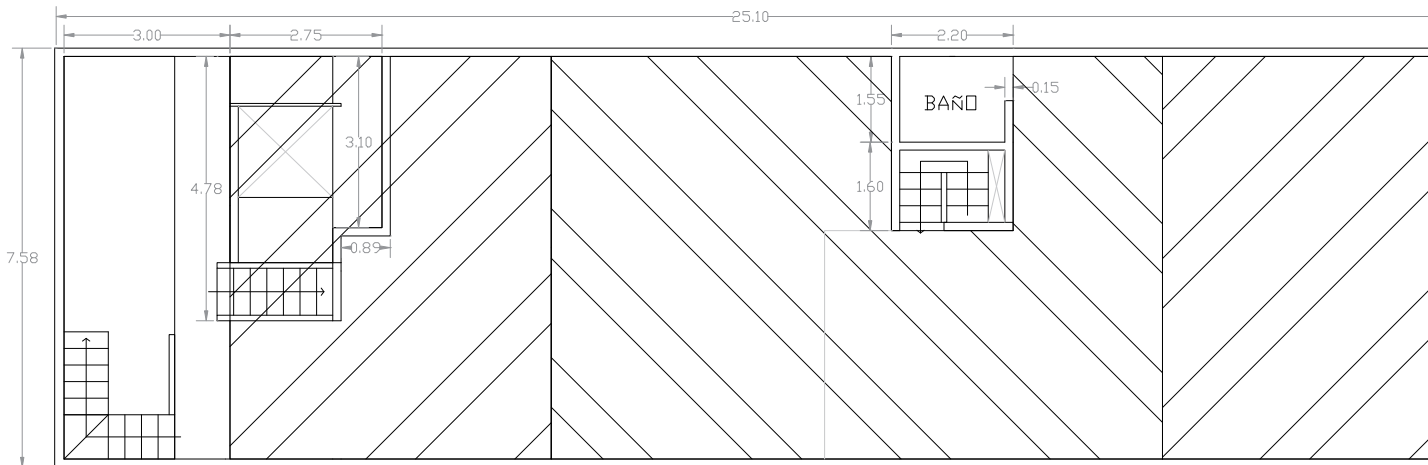

PLANTA BAJA

PRIMER PISO

ACCESO

CALLE 18 DE MARZO

SIMBOLOGIA:

- MURO
- VACIO
- ACCESO
- ESCALERA
- LAMINA
- TAPANCIO

PROYECTO: IND. HELIODORO JUAREZ MEZA	CLAVE DE PLANO: A-1	ESCALA: 1:50 METROS
---	------------------------	---------------------------

PLANTA	BAJA & PRIMER PISO
--------	--------------------

UBICACION: CALLE 18 DE MARZO 250 FRACCION RESIDENCIAL EL MIRADOR, TLANEPANTLA DE BAZ. EDO. MEX.	TIPO: EDIFICIO
	Hoja: 1 DE 2

MARZO, 2023
EDO. MEX., MEXICO

NOTAS GENERALES:
-ACOTACIONES Y NIVELES EN METROS
-NO SE TOMARAN COTAS A ESCALA
DE ESTE PLANO

PROYECTISTA:	NO. HELIODORO JUAREZ MEZA
--------------	---------------------------

SEGUNDO PISO

AZOTEA

SIMBOLOGIA:

- MURO
- VACIO
- ACCESO
- ESCALERA
- LAMINA
- TAPANDO

PROYECTO: IND. HELIODORO JUAREZ MEZA	CLAVE DE PLANO: A-1	ESCALA: 1:50 METROS
---	------------------------	---------------------------

PLANTA	SEGUNDO PISO & AZOTEA
--------	-----------------------