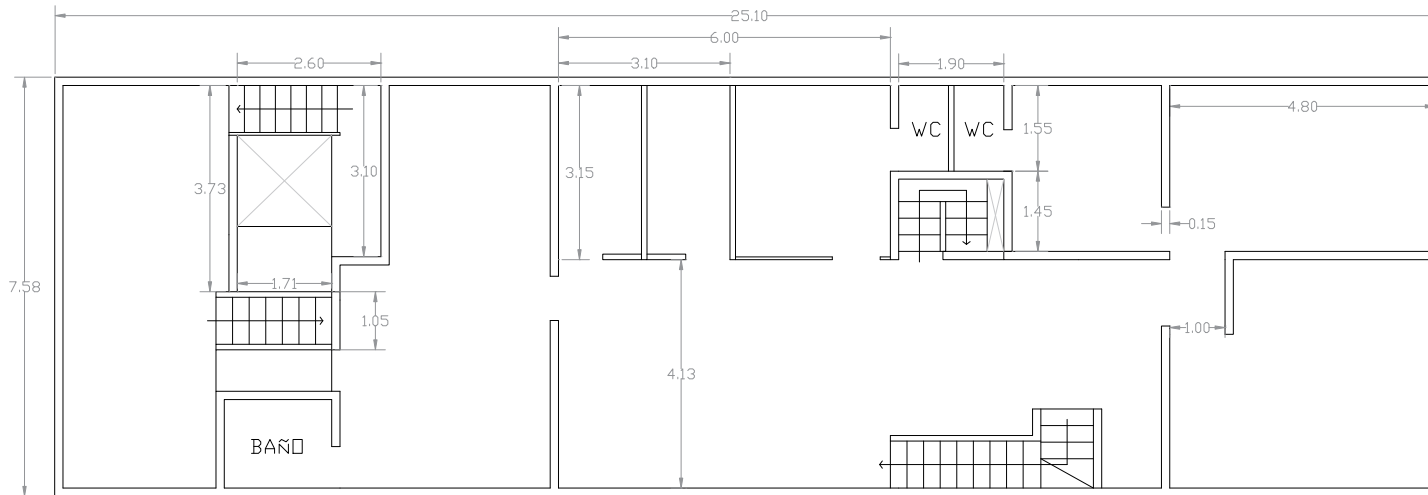

SEGUNDO PISO