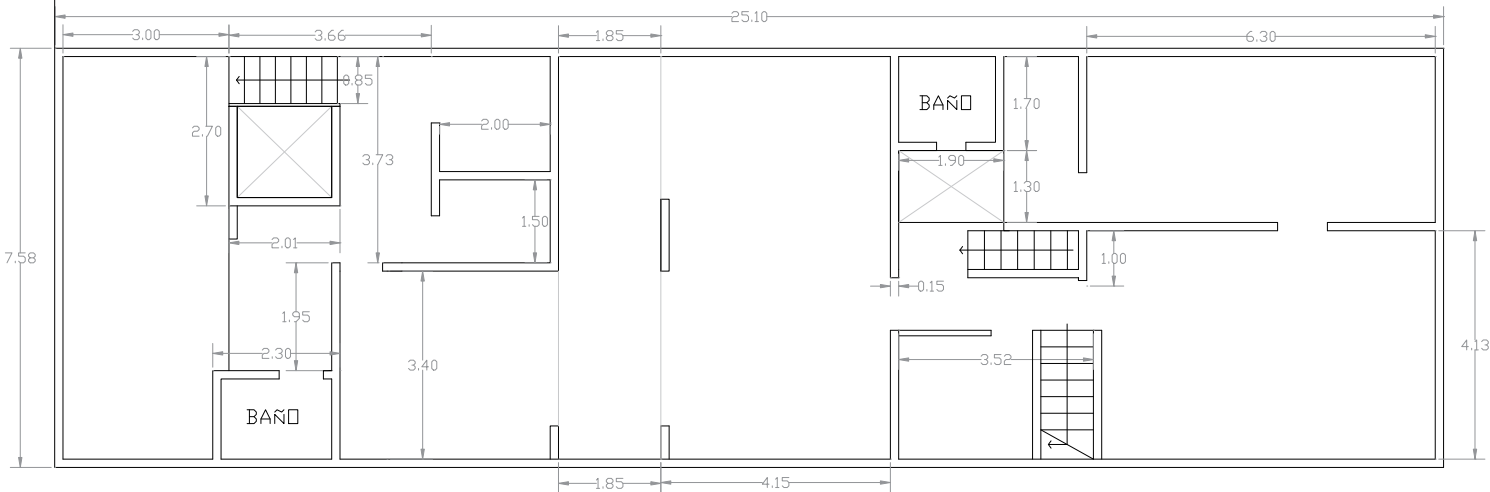

PLANTA BAJA

PRIMER PISO

ACCESO

CALLE 18 DE MARZO

SIMBOLOGIA:

- MURO
- VACIO
- ACCESO
- ESCALERA
- LAMINA
- TAPANCIO

PROYECTO: IND. HELIODORO JUAREZ MEZA	CLAVE DE PLANO: A-1	ESCALA: 1:50 METROS
---	------------------------	---------------------------

PLANTA	BAJA & PRIMER PISO
--------	--------------------

UBICACION: CALLE 18 DE MARZO 250 FRACCION RESIDENCIAL EL MIRADOR, TLANEPANTLA DE BAZ. EDO. MEX.	TIPO: EDIFICIO
	Hoja: 1 DE 2

MARZO, 2023
EDO. MEX., MEXICO

- MURO
- VACIO
- ACCESO
- ESCALERA
- LAMINA
- TAPANDO

PROYECTO: IND. HELIODORO JUAREZ MEZA	CLAVE DE PLANO: A-1	ESCALA: 1:50 METROS
---	------------------------	---------------------------

PLANTA	SEGUNDO PISO & AZOTEA
--------	-----------------------