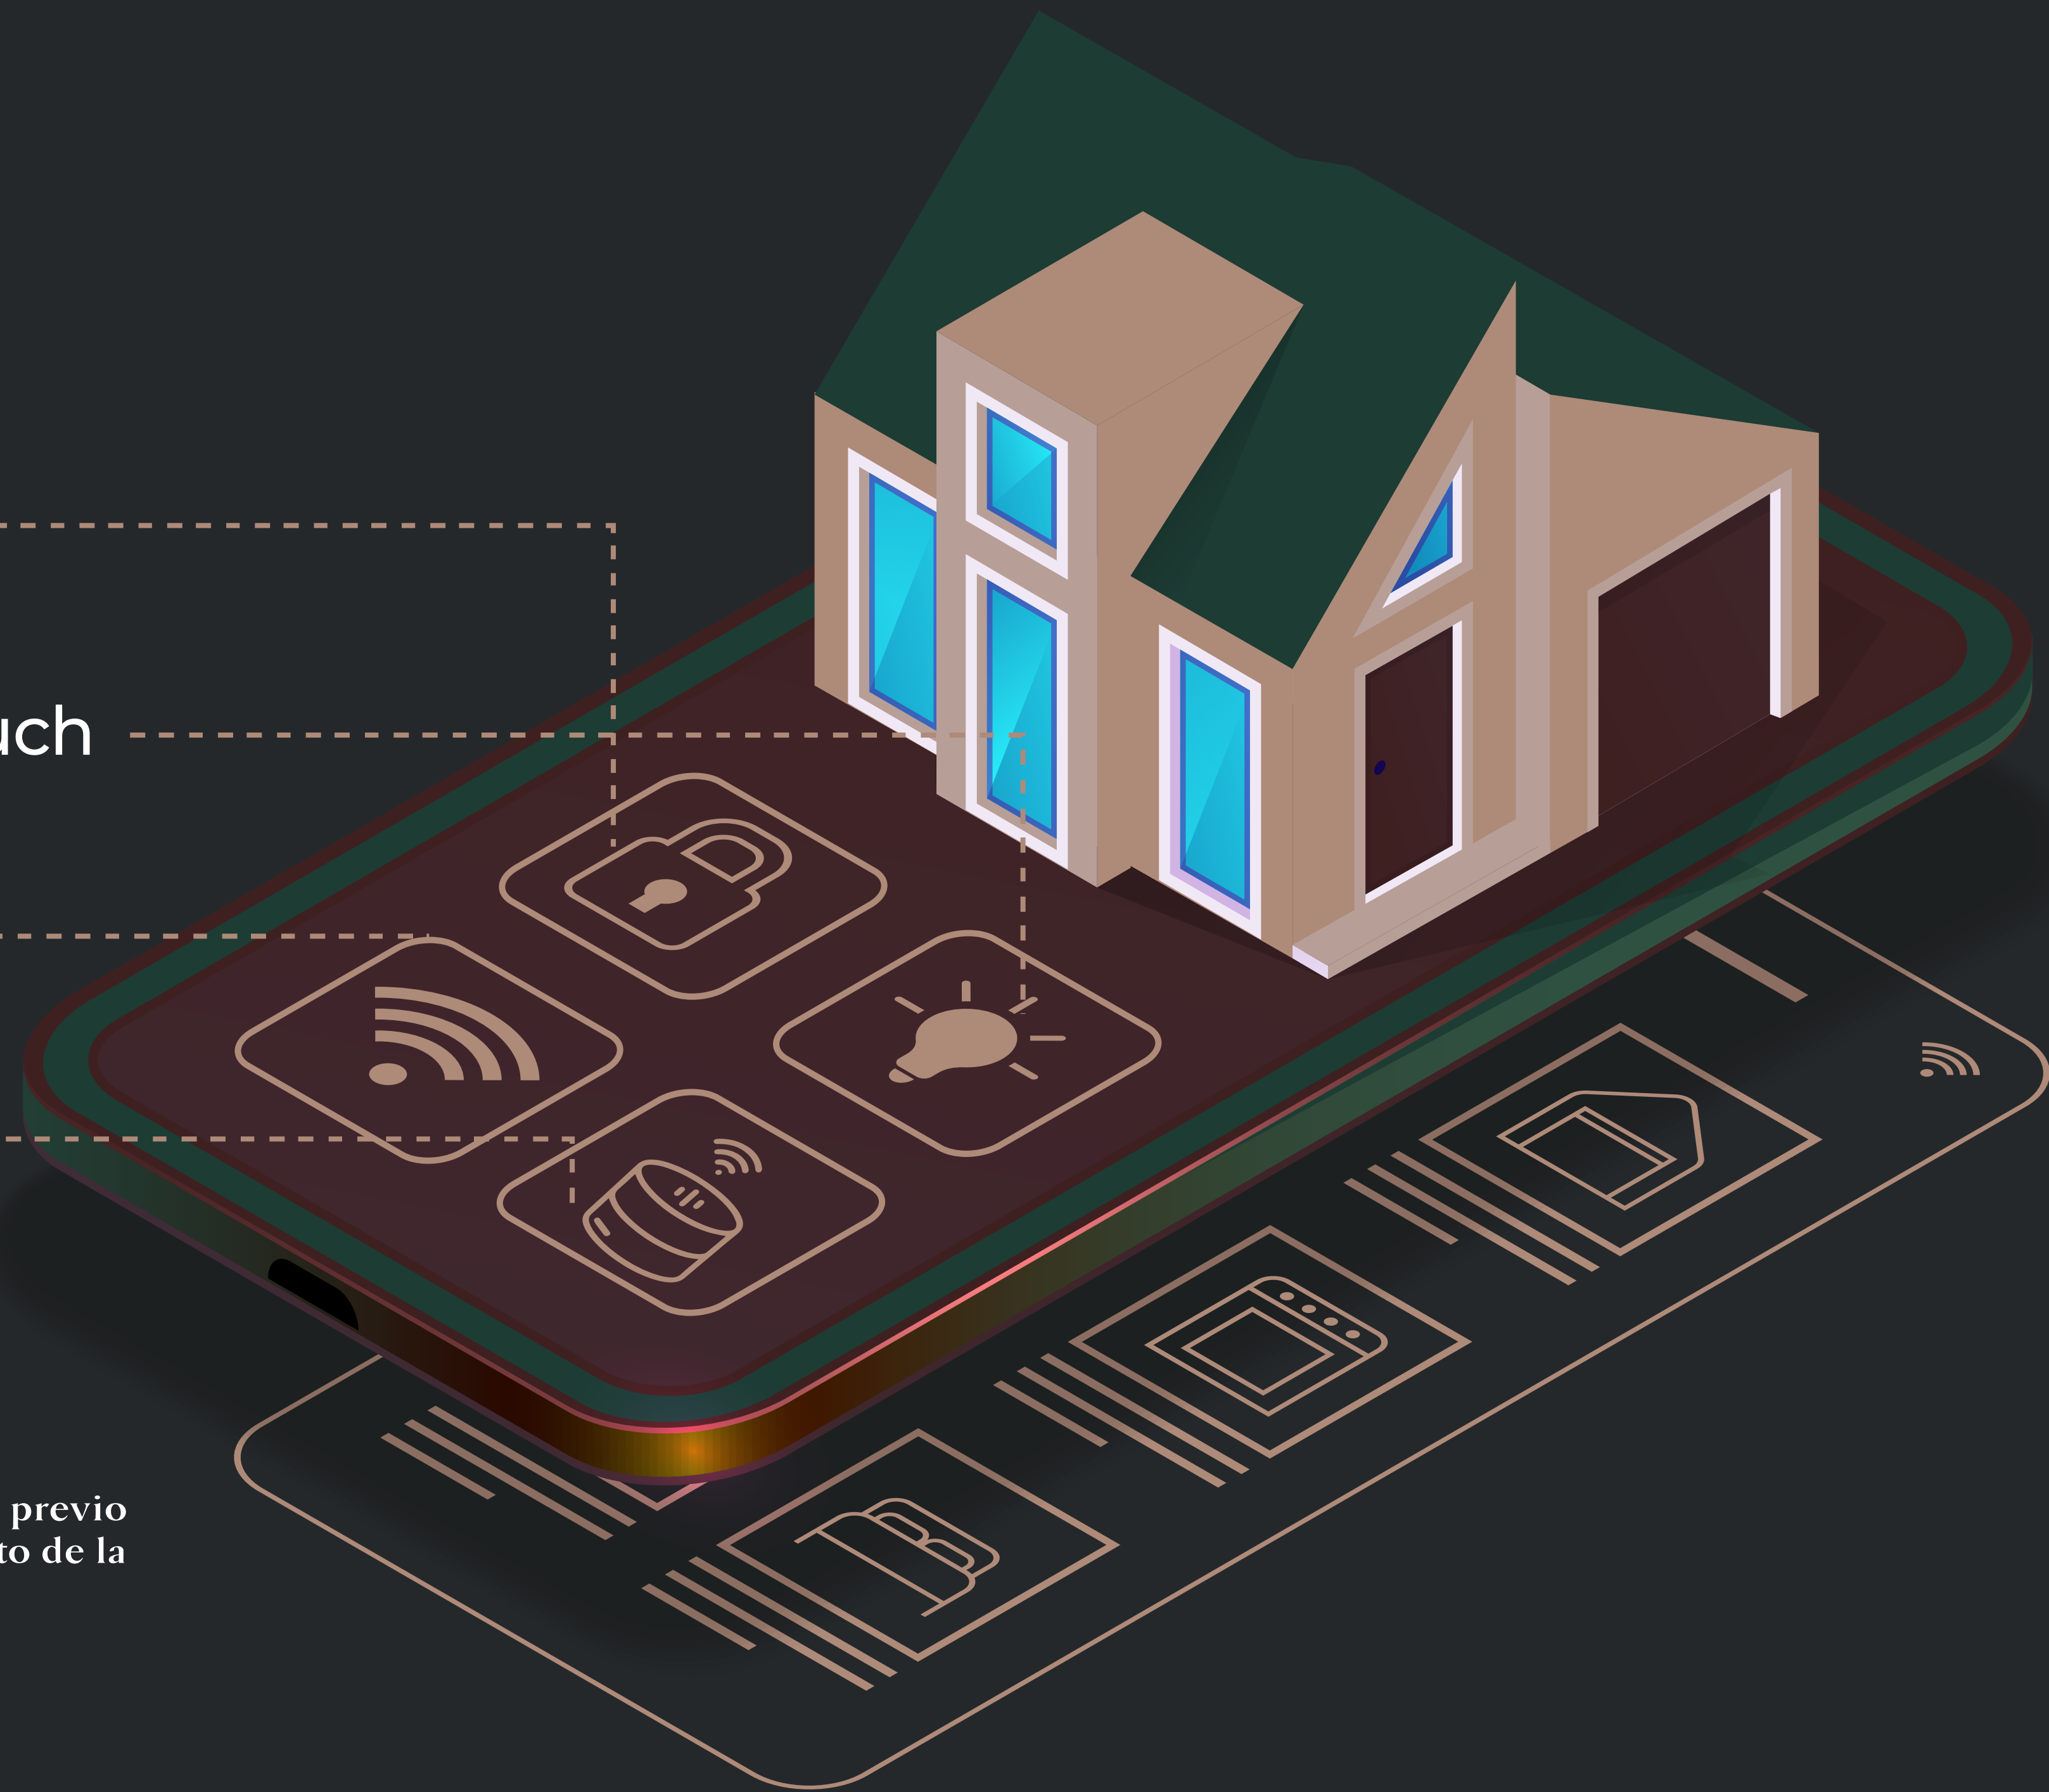

**BILÚ**

ELEVATE WELLNESS

TU DEPARTAMENTO  
INCLUYE UN  
**Paquete de  
Domótica**  
INSTALADO, CONOCE  
MÁS DE LOS PAQUETES:

PAQUETE BASE

PAQUETE FULL

# PAQUETE BASE

## Incluye:

- 1 Pza. Chapa inteligente
- 1 Pza. Apagador Moes de Cristal Touch
- 2 Pzas. Red Inteligente
- 1 Pza. Alexa Echo Dot

\*El paquete base puede tener cambios o modificaciones sin previo aviso dependiendo de lo existente en el mercado al momento de la compra o instalación\*

## Incluye:

- 1** Pzas. Chapa inteligente
- 8** Pzas. Apagador Moes de Cristal Touch
- 2** Pzas. Alexa Echo Dot
- 3** Pzas. Red inteligente
- 1** Pzas. TV Inteligente by Alexa

\* El paquete full puede tener cambios o modificaciones sin previo aviso dependiendo de lo existente en el mercado al momento de la compra o instalación \*