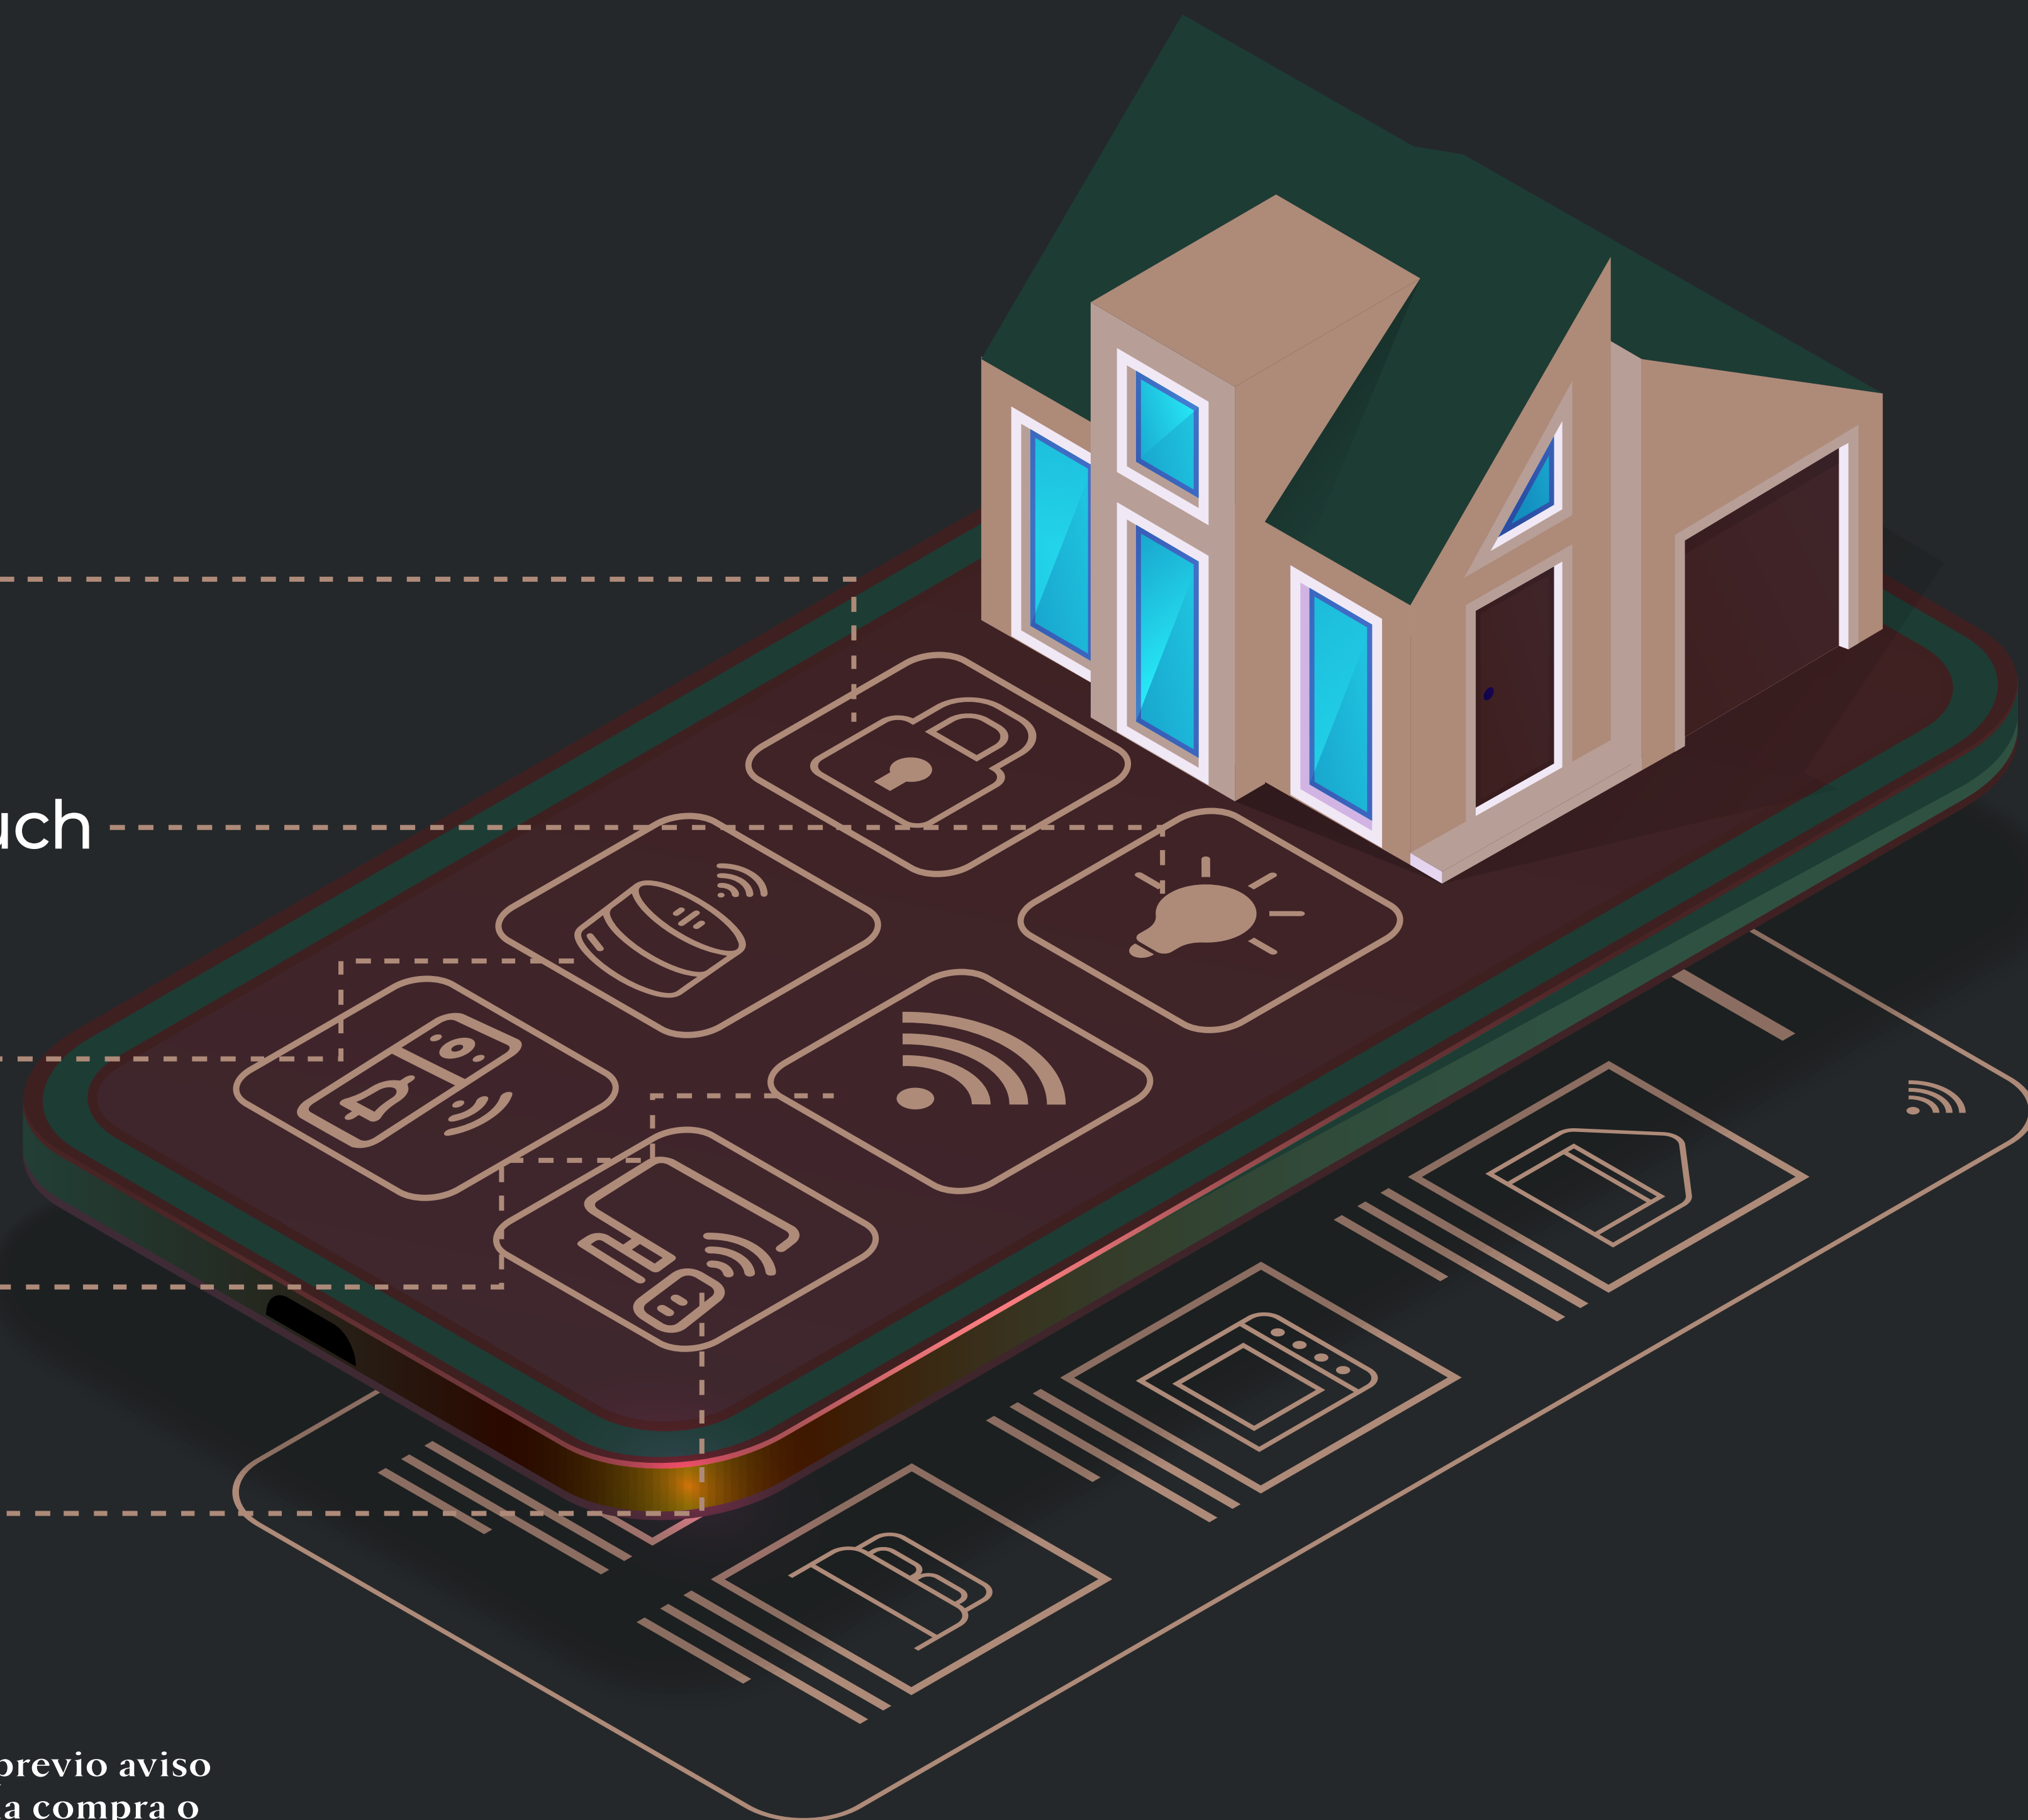

## Incluye:

- 1 Pza. Chapa inteligente
- 1 Pza. Apagador Moes de Cristal Touch
- 2 Pzas. Red Inteligente
- 1 Pza. Alexa Echo Dot

\*El paquete base puede tener cambios o modificaciones sin previo aviso dependiendo de lo existente en el mercado al momento de la compra o instalación\*

PAQUETE BASE

PAQUETE FULL

## Incluye:

- 1** Pzas. Chapa inteligente
- 8** Pzas. Apagador Moes de Cristal Touch
- 2** Pzas. Alexa Echo Dot
- 3** Pzas. Red inteligente
- 1** Pzas. TV Inteligente by Alexa

\* El paquete full puede tener cambios o modificaciones sin previo aviso dependiendo de lo existente en el mercado al momento de la compra o instalación \*