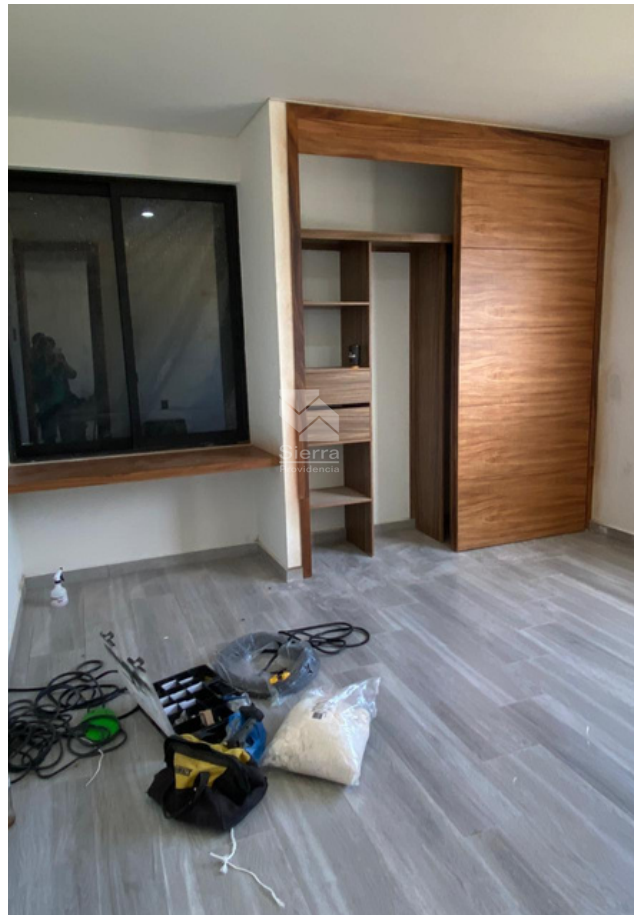

DESCRIPCIÓN DE LA PROPIEDAD

Esta impresionante casa a estrenar de dos niveles ofrece una combinación perfecta de comodidad y estilo contemporáneo. En la planta baja, disfrutarás de una cochera espaciosa para dos autos, una habitación con baño completo para la conveniencia de tus invitados, una cocina integral moderna, una sala comedor de generosas proporciones para recibir y disfrutar con familia y amigos, un cuarto de lavado para mayor practicidad y un jardín trasero para relajarte al aire libre. En el segundo nivel, encontrarás la habitación principal con su propio baño completo, junto con dos habitaciones adicionales que comparten otro baño. Ubicada estratégicamente a pocos minutos de Prepa Tec, Punto Sur y Galerías Santa Anita, esta casa ofrece un estilo de vida conveniente y conectado con las principales atracciones de la ciudad.

<https://maps.app.goo.gl/2dtDvMfd2fXZZEsP8>

Imágenes Ilustrativas

Horno y Microondas

Fachada

Habitación

Sala comedor

Habitación

0124