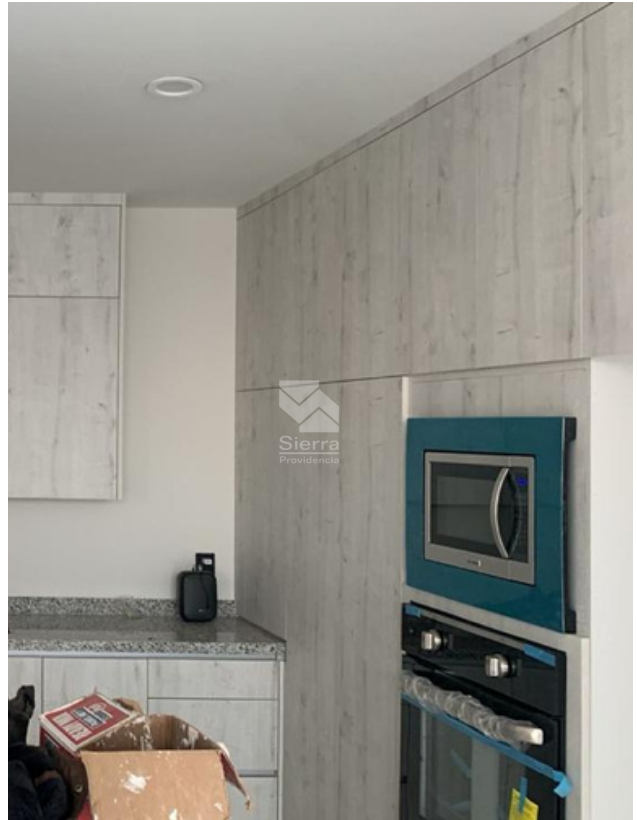

Imágenes Ilustrativas

Cocina

0124

Circuito Medas 365

(33) 3055 0222

Código EB: EB-PQ7526

guardiaaltitud@sierraprovidencia.com