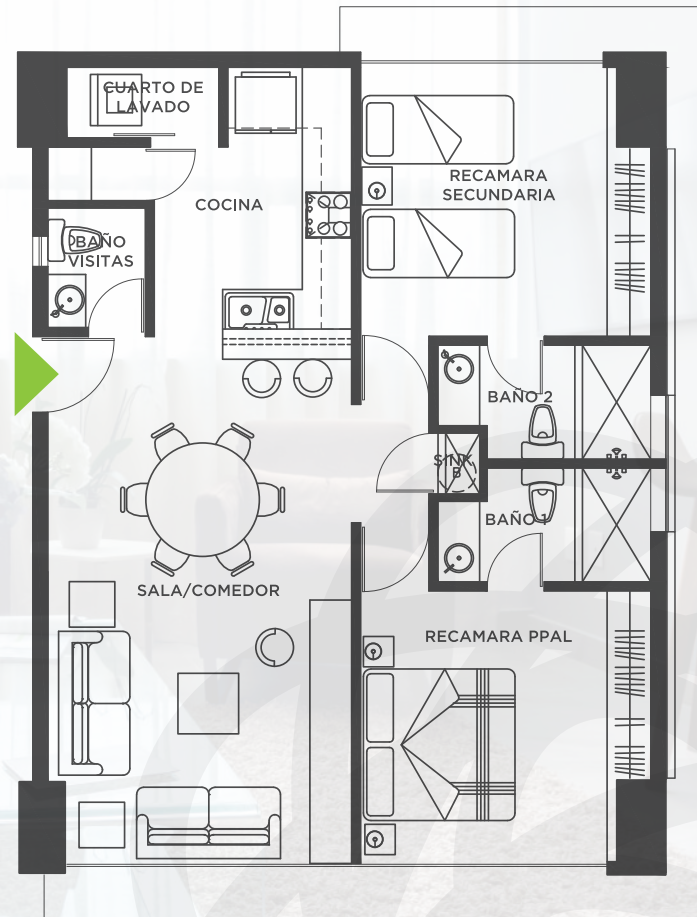

A photograph of a modern apartment building with a swimming pool and palm trees at sunset. The building is white with large windows and a covered parking area. The pool is surrounded by a stone wall and has three lounge chairs nearby. The sun is low on the horizon, creating a warm glow. A large, semi-transparent rose watermark is overlaid on the left side of the image.

Pet Care

NIDUM TORRE 1

68 departamentos
20 niveles

6 tipologías de 1, 2 o 3 recámaras
2 cajones de estacionamientos por
departamentos*

3 a 4 departamentos por piso

*Puede variar por tipología

ENCINO

86 m²

- 2 recámaras
- 2 baños completos
- Sala / comedor
- Cocina
- Cuarto de lavado
- Closet de blancos
- 2 cajones de estacionamiento

NOGAL

92 m²

- 2 recámaras
- 2 baños completos
- Baño de visitas
- Sala / comedor
- Cocina
- Cuarto de lavado
- 2 cajones de estacionamiento

CEDRO

100 m²

- 2 recámaras
- Walk-in closet en recámara principal
- 2 baños completos
- Baño de visitas
- Sala / comedor
- Cocina
- Cuarto de lavado
- Closet de blancos
- 2 cajones de estacionamientos

ROBLE