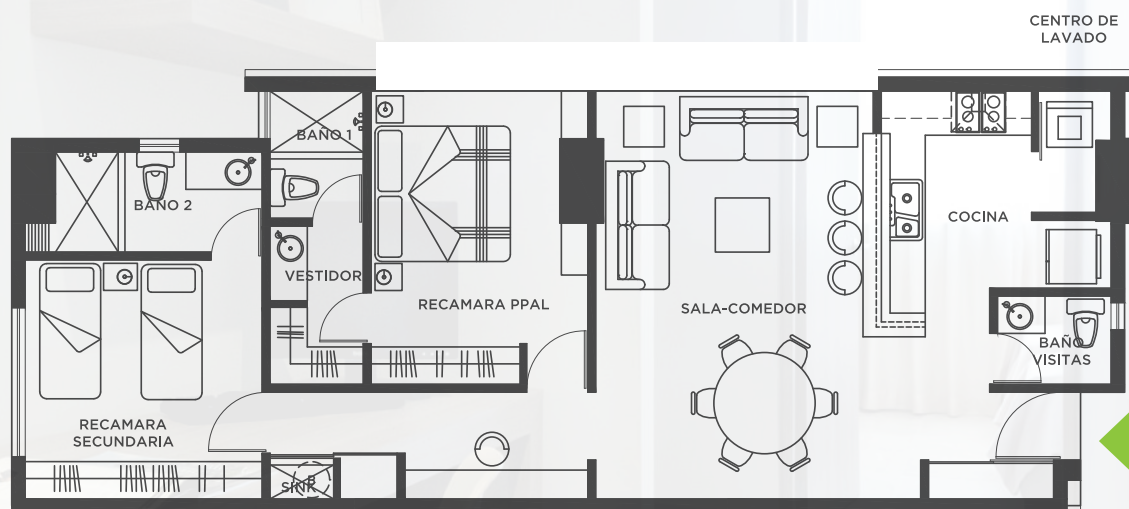

- 2 recámaras
- 2 baños completos
- Sala / comedor
- Cocina
- Cuarto de lavado
- Closet de blancos
- 2 cajones de estacionamiento

NOGAL

92 m²

- 2 recámaras
- 2 baños completos
- Baño de visitas
- Sala / comedor
- Cocina
- Cuarto de lavado
- 2 cajones de estacionamiento

CEDRO

100 m²

- 2 recámaras
- Walk-in closet en recámara principal
- 2 baños completos
- Baño de visitas
- Sala / comedor
- Cocina
- Cuarto de lavado
- Closet de blancos
- 2 cajones de estacionamientos

ROBLE