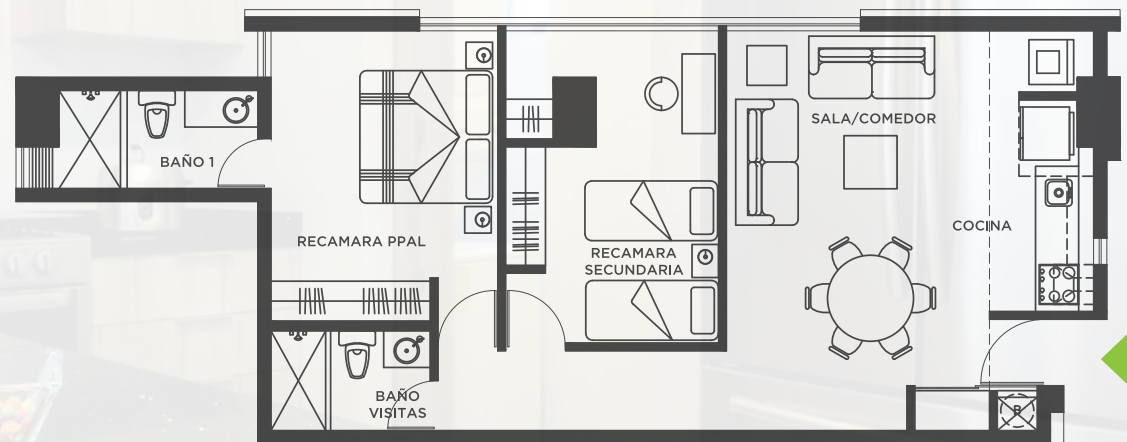

- 2 recámaras
- 2 baños completos
- Sala / comedor
- Cocina
- Cuarto de lavado
- Closet de blancos
- 2 cajones de estacionamiento

NOGAL

92 m²

- 2 recámaras
- 2 baños completos
- Baño de visitas
- Sala / comedor
- Cocina
- Cuarto de lavado
- 2 cajones de estacionamiento

CEDRO

100 m²

- 2 recámaras
- Walk-in closet en recámara principal
- 2 baños completos
- Baño de visitas
- Sala / comedor
- Cocina
- Cuarto de lavado
- Closet de blancos
- 2 cajones de estacionamientos

ROBLE