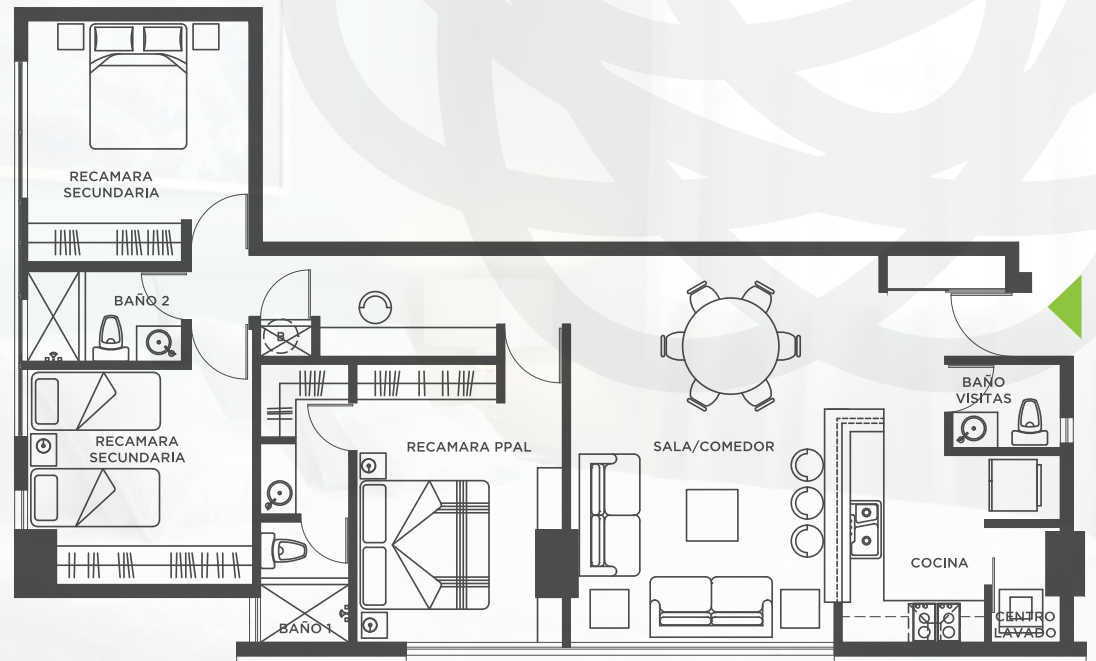

- 2 recámaras
- 2 baños completos
- Sala / comedor
- Cocina
- Cuarto de lavado
- Closet de blancos
- 2 cajones de estacionamiento

NOGAL

92 m²

- 2 recámaras
- 2 baños completos
- Baño de visitas
- Sala / comedor
- Cocina
- Cuarto de lavado
- 2 cajones de estacionamiento

CEDRO

100 m²

- 2 recámaras
- Walk-in closet en recámara principal
- 2 baños completos
- Baño de visitas
- Sala / comedor
- Cocina
- Cuarto de lavado
- Closet de blancos
- 2 cajones de estacionamientos

ROBLE

113 m²

- 3 recámaras
- Walk-in closet en recámara principal
- 2 baños completos
- Baño de visitas
- Sala / comedor
- Cocina
- Cuarto de lavado
- Closet de blancos
- 2 cajones de estacionamiento

NIDUM
RESIDENCIAL