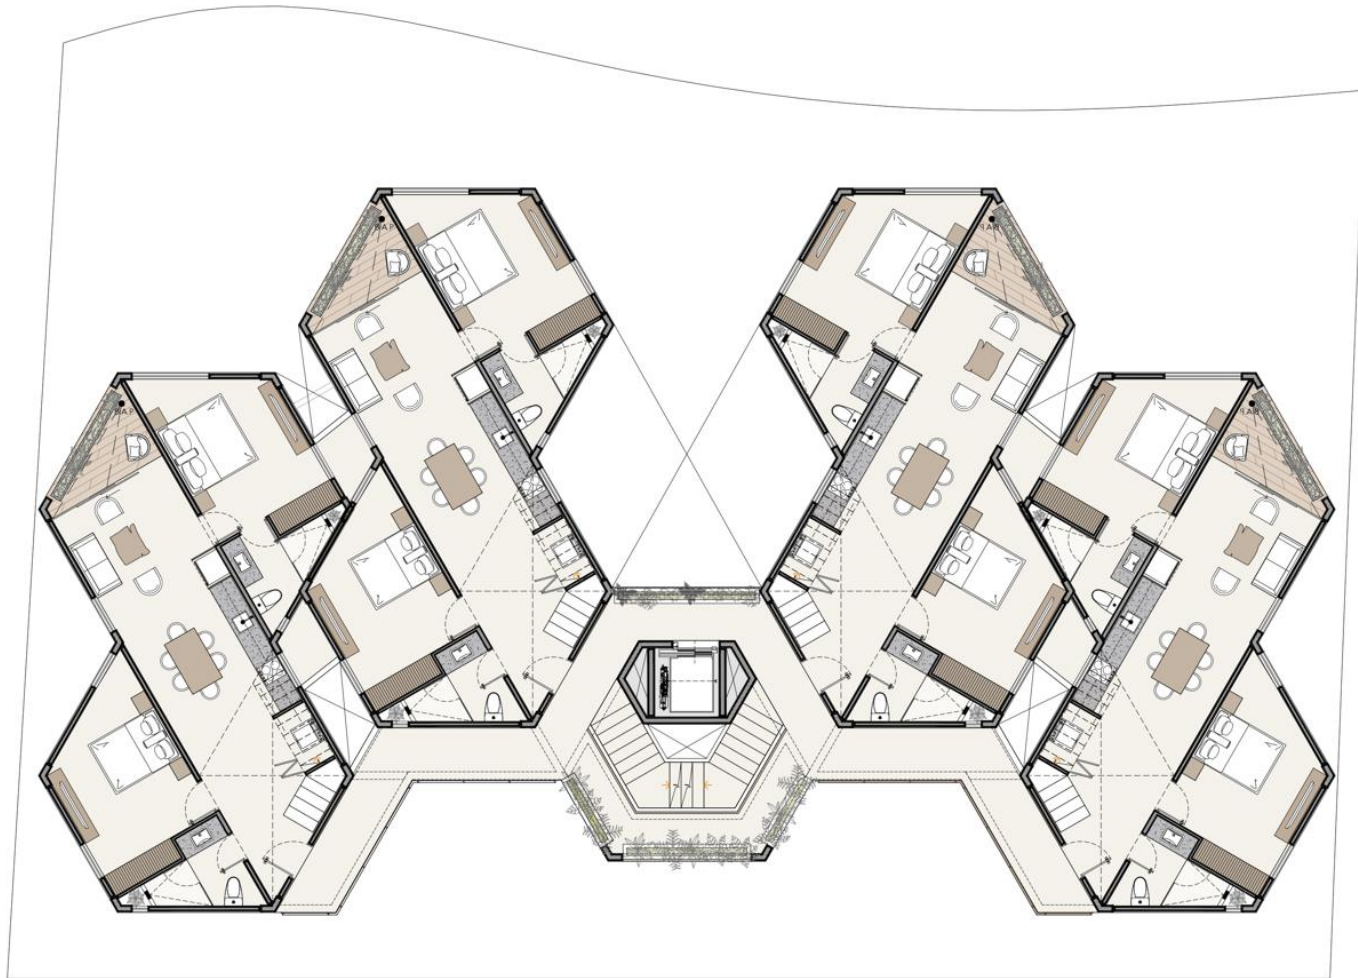

Este edificio, con un diseño de autor , ofrece amenidades que abrazan la elegancia y el confort con una cálida recepción y estancia, un íntimo lounge bar, una refrescante área de piscina con camastros, un gimnasio, un mirador con vista litoral en el último nivel y un área oasis de meditación. Todo en armonía con las impresionantes vistas al mar.

BEACHFRONT

WELCOME FRONT

MAR DE MIEL

BEACHFRONT FLATS

Cuenta con 13 exclusivos y lujosos departamentos con vista al mar en una torre de 5 niveles con 34 metros lineales de playa.

- 1 pent garden (*Modelo Polen*) con 130.1 m² mas 12.5m² de estacionamiento, 3 habitaciones, piscina y terraza.
- 8 departamentos (*Modelo panañ*) de 82.4 m² mas 12.5m² de estacionamiento con 2 habitaciones, piscina y terraza.
- 4 penthouse (*Modelo colmena*) con 144.2m² mas 12.5m² de estacionamiento, 3 habitaciones, espacios con doble altura, piscina y terraza.

1 PENT GARDEN

MODELO POLEN

8 DEPARTAMENTOS TIPO

MODELO PANAL

MODELO PANAL

HABITACIÓN PANAL

4 PENTHOUSE
MODELO COLMENA

PLANTA BAJA.

PLANTA ALTA

MODELO
COLMENA

ROOF
COLMENA

HABITACIÓN COLMENA

PLANTA BAJA

NIVEL 2

NIVEL 3

NIVEL 4