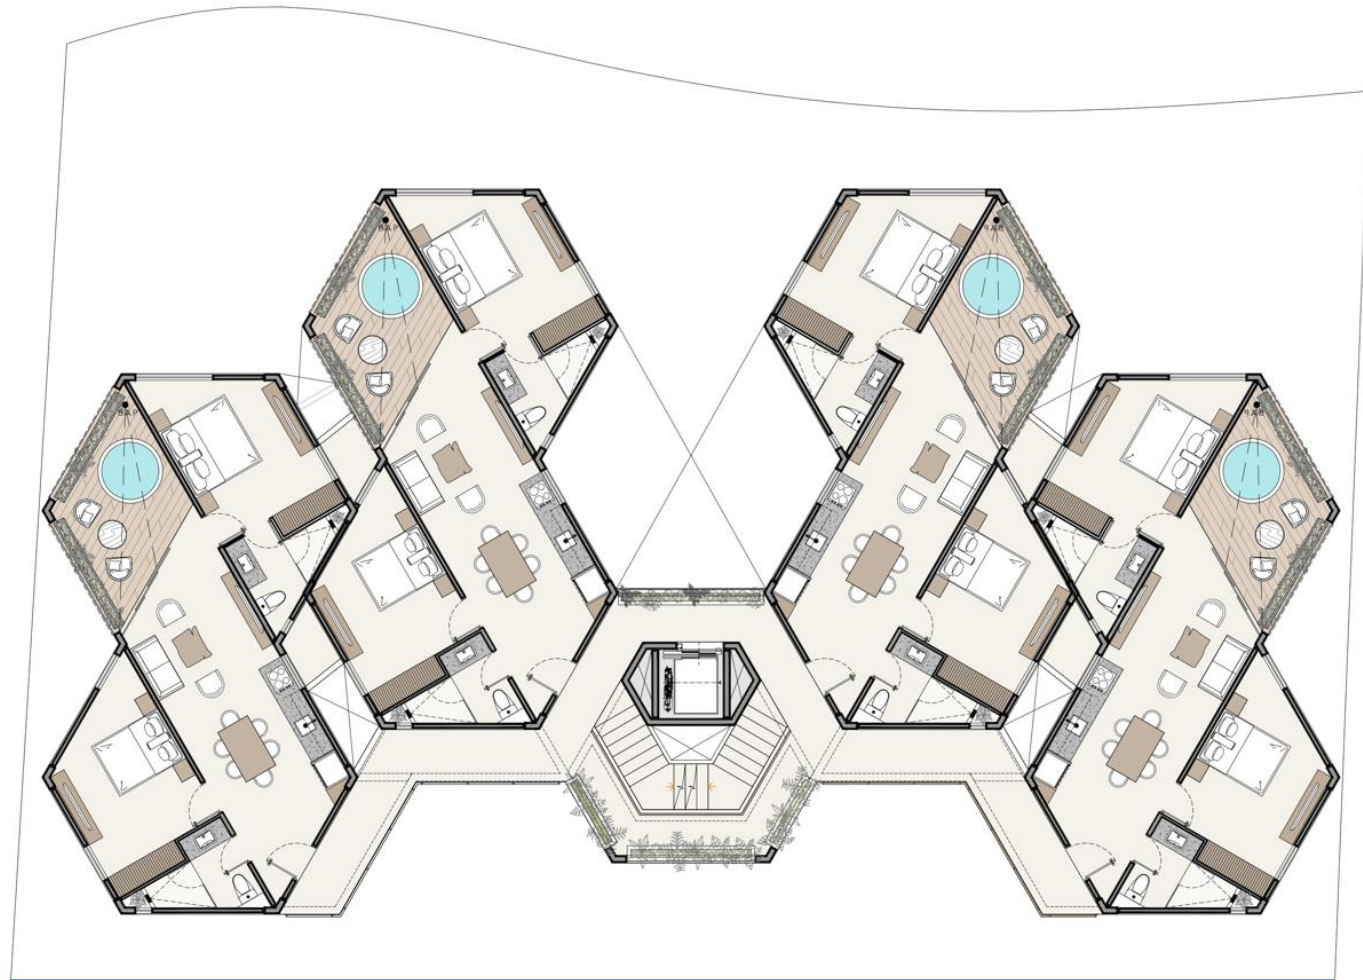

Este edificio, con un diseño de autor , ofrece amenidades que abrazan la elegancia y el confort con una cálida recepción y estancia, un íntimo lounge bar, una refrescante área de piscina con camastros, un gimnasio, un mirador con vista litoral en el último nivel y un área oasis de meditación. Todo en armonía con las impresionantes vistas al mar.

BEACHFRONT

WELCOME FRONT

MAR DE MIEL

BEACHFRONT FLATS

Cuenta con 13 exclusivos y lujosos departamentos con vista al mar en una torre de 5 niveles con 34 metros lineales de playa.

- 1 pent garden (*Modelo Polen*) con 130.1 m² mas 12.5m² de estacionamiento, 3 habitaciones, piscina y terraza.
- 8 departamentos (*Modelo panañ*) de 82.4 m² mas 12.5m² de estacionamiento con 2 habitaciones, piscina y terraza.
- 4 penthouse (*Modelo colmena*) con 144.2m² mas 12.5m² de estacionamiento, 3 habitaciones, espacios con doble altura, piscina y terraza.

1 PENT GARDEN

MODELO POLEN

8 DEPARTAMENTOS TIPO

MODELO PANAL

MODELO PANAL

HABITACIÓN PANAL

4 PENTHOUSE
MODELO COLMENA

PLANTA BAJA.

PLANTA ALTA

MODELO
COLMENA

ROOF
COLMENA

HABITACIÓN COLMENA

PLANTA BAJA

NIVEL 2

NIVEL 3

NIVEL 4