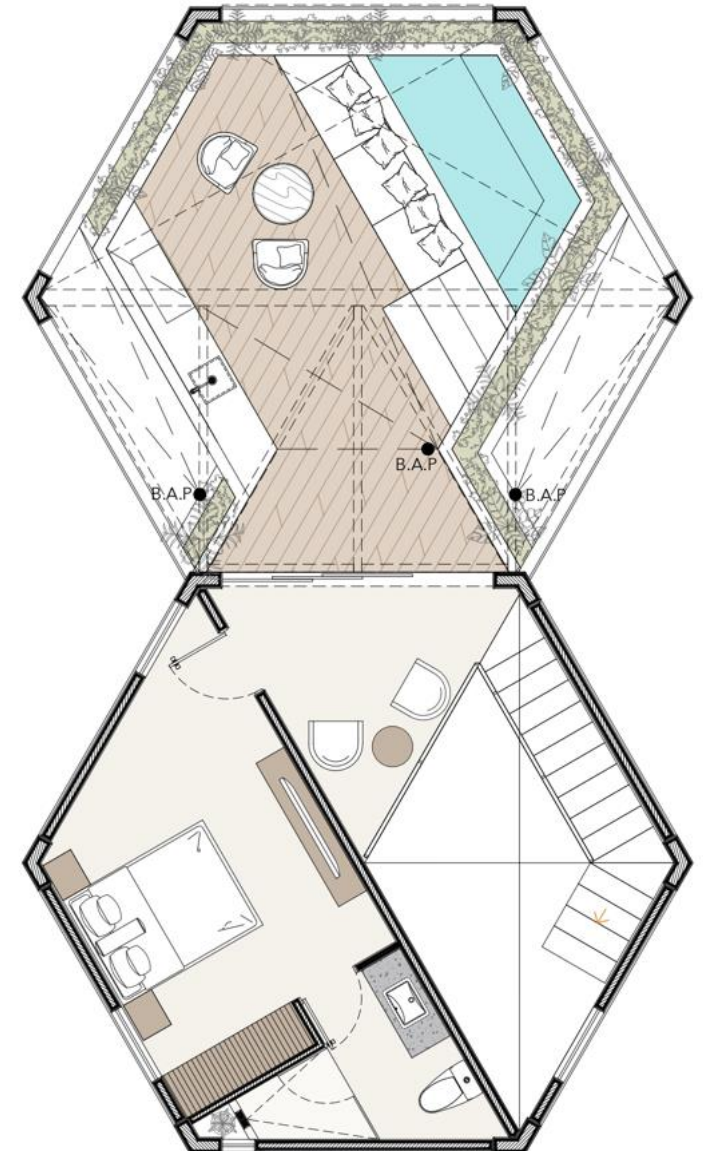

BEACHFRONT

WELCOME FRONT

MAR DE MIEL

BEACHFRONT FLATS

Cuenta con 13 exclusivos y lujosos departamentos con vista al mar en una torre de 5 niveles con 34 metros lineales de playa.

- 1 pent garden (*Modelo Polen*) con 130.1 m² mas 12.5m² de estacionamiento, 3 habitaciones, piscina y terraza.
- 8 departamentos (*Modelo panañ*) de 82.4 m² mas 12.5m² de estacionamiento con 2 habitaciones, piscina y terraza.
- 4 penthouse (*Modelo colmena*) con 144.2m² mas 12.5m² de estacionamiento, 3 habitaciones, espacios con doble altura, piscina y terraza.

1 PENT GARDEN

MODELO POLEN

8 DEPARTAMENTOS TIPO

MODELO PANAL

MODELO PANAL

HABITACIÓN PANAL

4 PENTHOUSE
MODELO COLMENA

PLANTA BAJA.

PLANTA ALTA

MODELO
COLMENA

ROOF
COLMENA

HABITACIÓN COLMENA

PLANTA BAJA

NIVEL 2

NIVEL 3

NIVEL 4