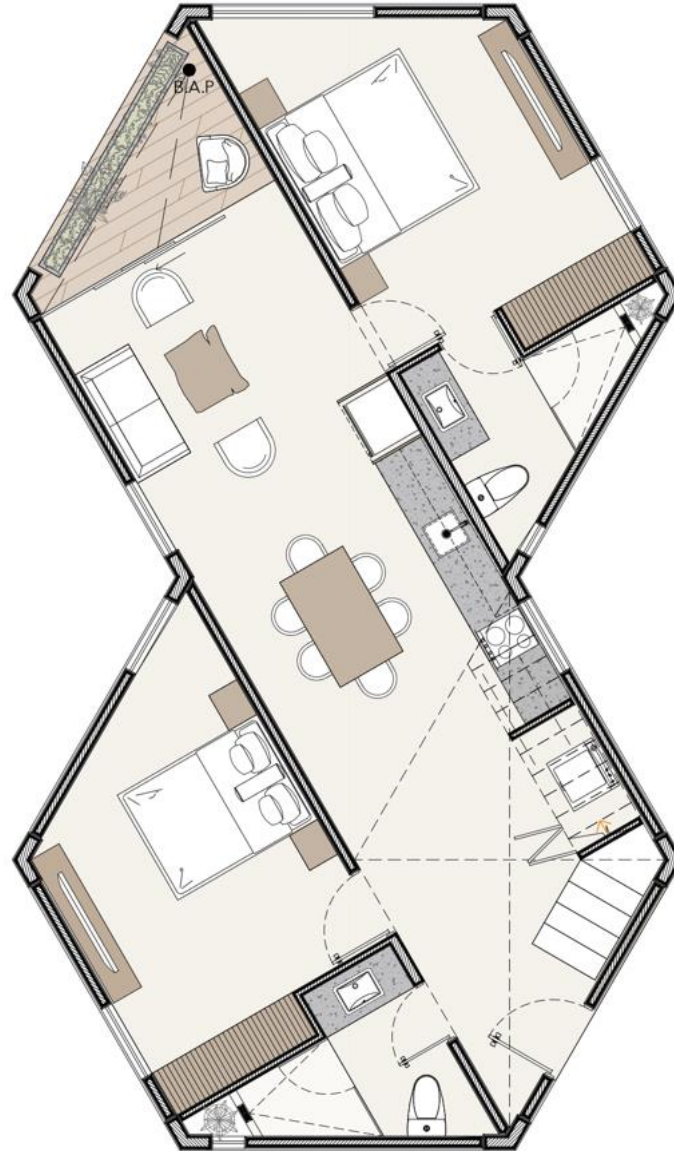

BEACHFRONT

WELCOME FRONT

MAR DE MIEL

BEACHFRONT FLATS

Cuenta con 13 exclusivos y lujosos departamentos con vista al mar en una torre de 5 niveles con 34 metros lineales de playa.

- 1 pent garden (*Modelo Polen*) con 130.1 m² mas 12.5m² de estacionamiento, 3 habitaciones, piscina y terraza.
- 8 departamentos (*Modelo panañ*) de 82.4 m² mas 12.5m² de estacionamiento con 2 habitaciones, piscina y terraza.
- 4 penthouse (*Modelo colmena*) con 144.2m² mas 12.5m² de estacionamiento, 3 habitaciones, espacios con doble altura, piscina y terraza.

1 PENT GARDEN

MODELO POLEN

8 DEPARTAMENTOS TIPO

MODELO PANAL

MODELO PANAL

HABITACIÓN PANAL

4 PENTHOUSE
MODELO COLMENA

PLANTA BAJA.

PLANTA ALTA

MODELO
COLMENA

ROOF
COLMENA

HABITACIÓN COLMENA

PLANTA BAJA

NIVEL 2

NIVEL 3

NIVEL 4