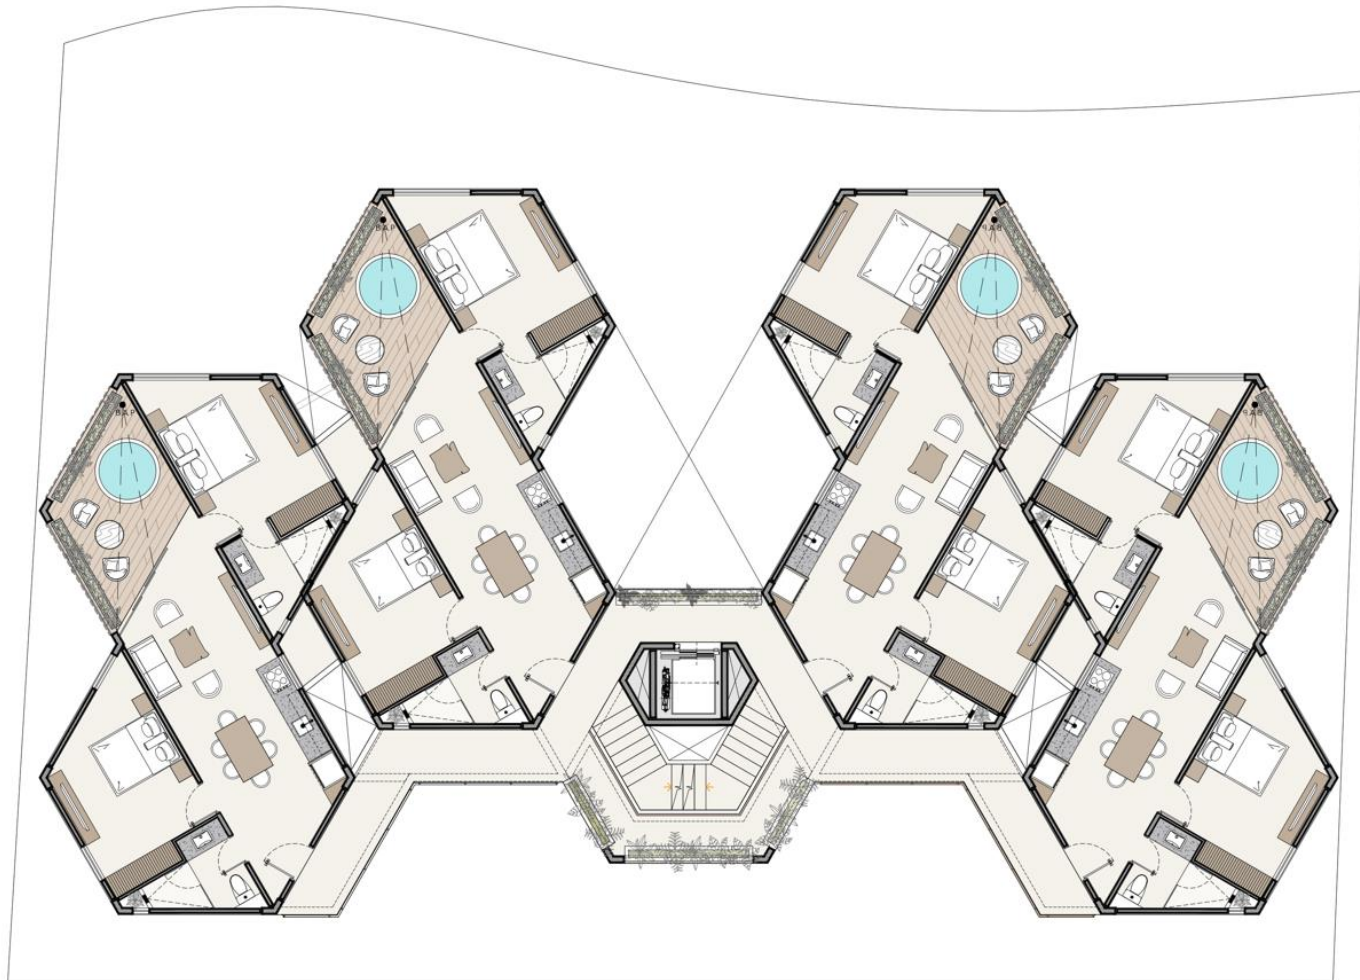

Este edificio, con un diseño de autor , ofrece amenidades que abrazan la elegancia y el confort con una cálida recepción y estancia, un íntimo lounge bar, una refrescante área de piscina con camastros, un gimnasio, un mirador con vista litoral en el último nivel y un área oasis de meditación. Todo en armonía con las impresionantes vistas al mar.

BEACHFRONT

WELCOME FRONT

MAR DE MIEL

BEACHFRONT FLATS

Cuenta con 13 exclusivos y lujosos departamentos con vista al mar en una torre de 5 niveles con 34 metros lineales de playa.

- 1 pent garden (*Modelo Polen*) con 130.1 m² mas 12.5m² de estacionamiento, 3 habitaciones, piscina y terraza.
- 8 departamentos (*Modelo panañ*) de 82.4 m² mas 12.5m² de estacionamiento con 2 habitaciones, piscina y terraza.
- 4 penthouse (*Modelo colmena*) con 144.2m² mas 12.5m² de estacionamiento, 3 habitaciones, espacios con doble altura, piscina y terraza.

1 PENT GARDEN

MODELO POLEN

8 DEPARTAMENTOS TIPO

MODELO PANAL

MODELO PANAL

HABITACIÓN PANAL

4 PENTHOUSE
MODELO COLMENA

PLANTA BAJA.

PLANTA ALTA

MODELO
COLMENA

ROOF
COLMENA

HABITACIÓN COLMENA

PLANTA BAJA

NIVEL 2

NIVEL 3

NIVEL 4