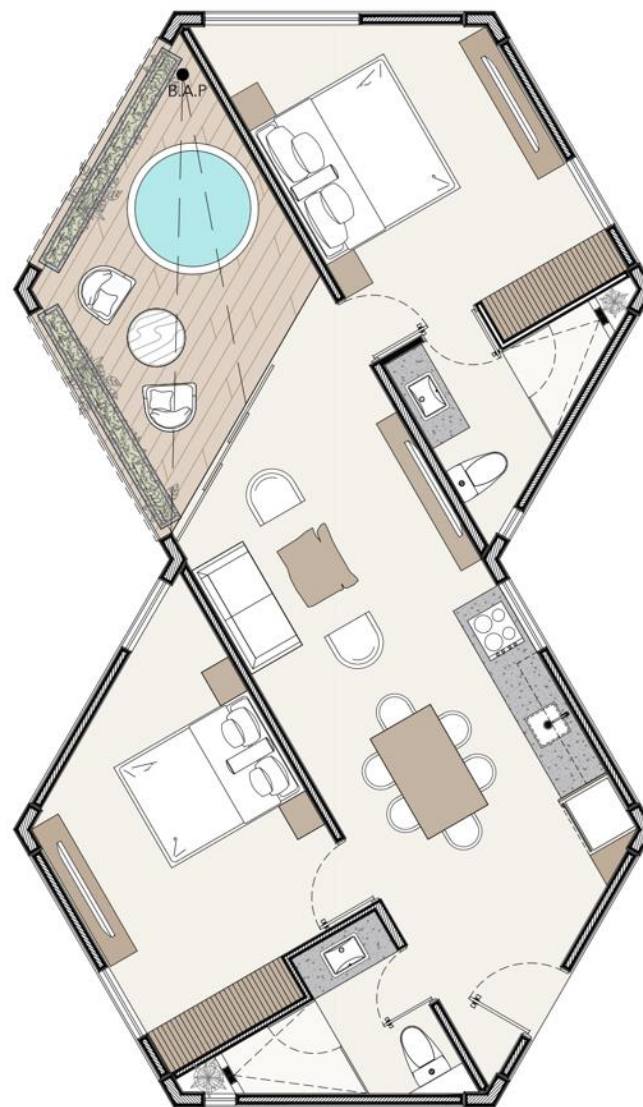

Este edificio, con un diseño de autor , ofrece amenidades que abrazan la elegancia y el confort con una cálida recepción y estancia, un íntimo lounge bar, una refrescante área de piscina con camastros, un gimnasio, un mirador con vista litoral en el último nivel y un área oasis de meditación. Todo en armonía con las impresionantes vistas al mar.

MAR DE MIEL

Conjunto de 13 exclusivo departamentos

ALBERCA CON ÁREA SOCIAL

FRONT DESK

LOUNGE BAR

GIMNASIO

ÁREA DE YOGA

MIRADOR CON VISTA LITORAL

BEACHFRONT

WELCOME FRONT

MAR DE MIEL

BEACHFRONT FLATS

Cuenta con 13 exclusivos y lujosos departamentos con vista al mar en una torre de 5 niveles con 34 metros lineales de playa.

- 1 pent garden (*Modelo Polen*) con 130.1 m² mas 12.5m² de estacionamiento, 3 habitaciones, piscina y terraza.
- 8 departamentos (*Modelo panañ*) de 82.4 m² mas 12.5m² de estacionamiento con 2 habitaciones, piscina y terraza.
- 4 penthouse (*Modelo colmena*) con 144.2m² mas 12.5m² de estacionamiento, 3 habitaciones, espacios con doble altura, piscina y terraza.

1 PENT GARDEN

MODELO POLEN

8 DEPARTAMENTOS TIPO

MODELO PANAL

MODELO PANAL

HABITACIÓN PANAL

4 PENTHOUSE
MODELO COLMENA

PLANTA BAJA.