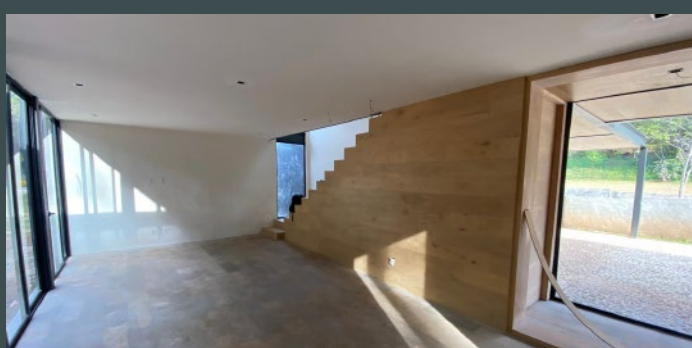

CASA EN VENTA EN ACATITLAN

VALLE DE BRAVO, ESTADO DE MEXICO

Agradable casa en venta, ubicada en Valle de Bravo, Estado de México, a 10 minutos de Monte Alto, a 20 minutos de calle comercial Avándaro, inmerso en el bosque protegido.

El terreno cuenta con una superficie de 1,731 mts2, y está ubicado en un desarrollo de 7 casas con calle de acceso, instalaciones subterráneas, cancha de pádel, caseta de vigilancia y casa de vigilante.

Adicionalmente, el terreno de esta casa, cuenta con un pequeño lago artificial con vegetación.

Valor de venta $14,600,000

Fotos de casa tipo