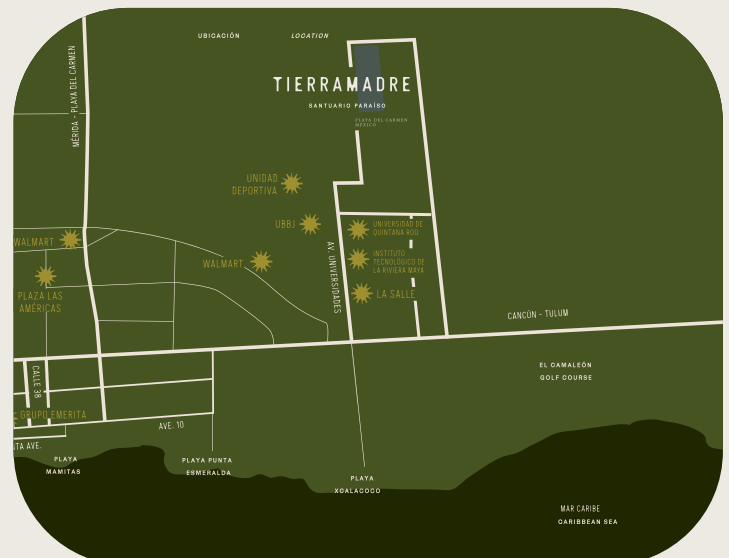

- **A** LOTE REGULAR
- **A ESQUINA** LOTE REGULAR EN ESQUINA
- **A+ CON ANDADOR** LOTE COLINDANTE A ANDADOR VERDE
- **A + ESQUINA** LOTE COLINDANTE A ANDADOR VERDE EN ESQUINA
- **AA** LOTE FRENTE AL PARQUE
- **AA ESQUINA** LOTE FRENTE AL PARQUE EN ESQUINA

Cabina de
masajes

Sauna

Vapor

Cancha de tenis

Salón de
eventos

Bar de adultos

Cava Caverna
"El Tuch"

Amenidades de la Jungla

- Esculturas
- Pet park
- Terraza
- Trepador
- Calistenia
- Mini Golf
- Trampolin
- Sanitarios
- Anfiteatro
- Área de picnic
- Área infantil
- Cancha multiusos
- Templo de yoga
- Espejo de agua
- Cancha de fútbol 5
- Laberinto
- Red elástica
- Circuito de ejercicio
- Cancha de basquetbol