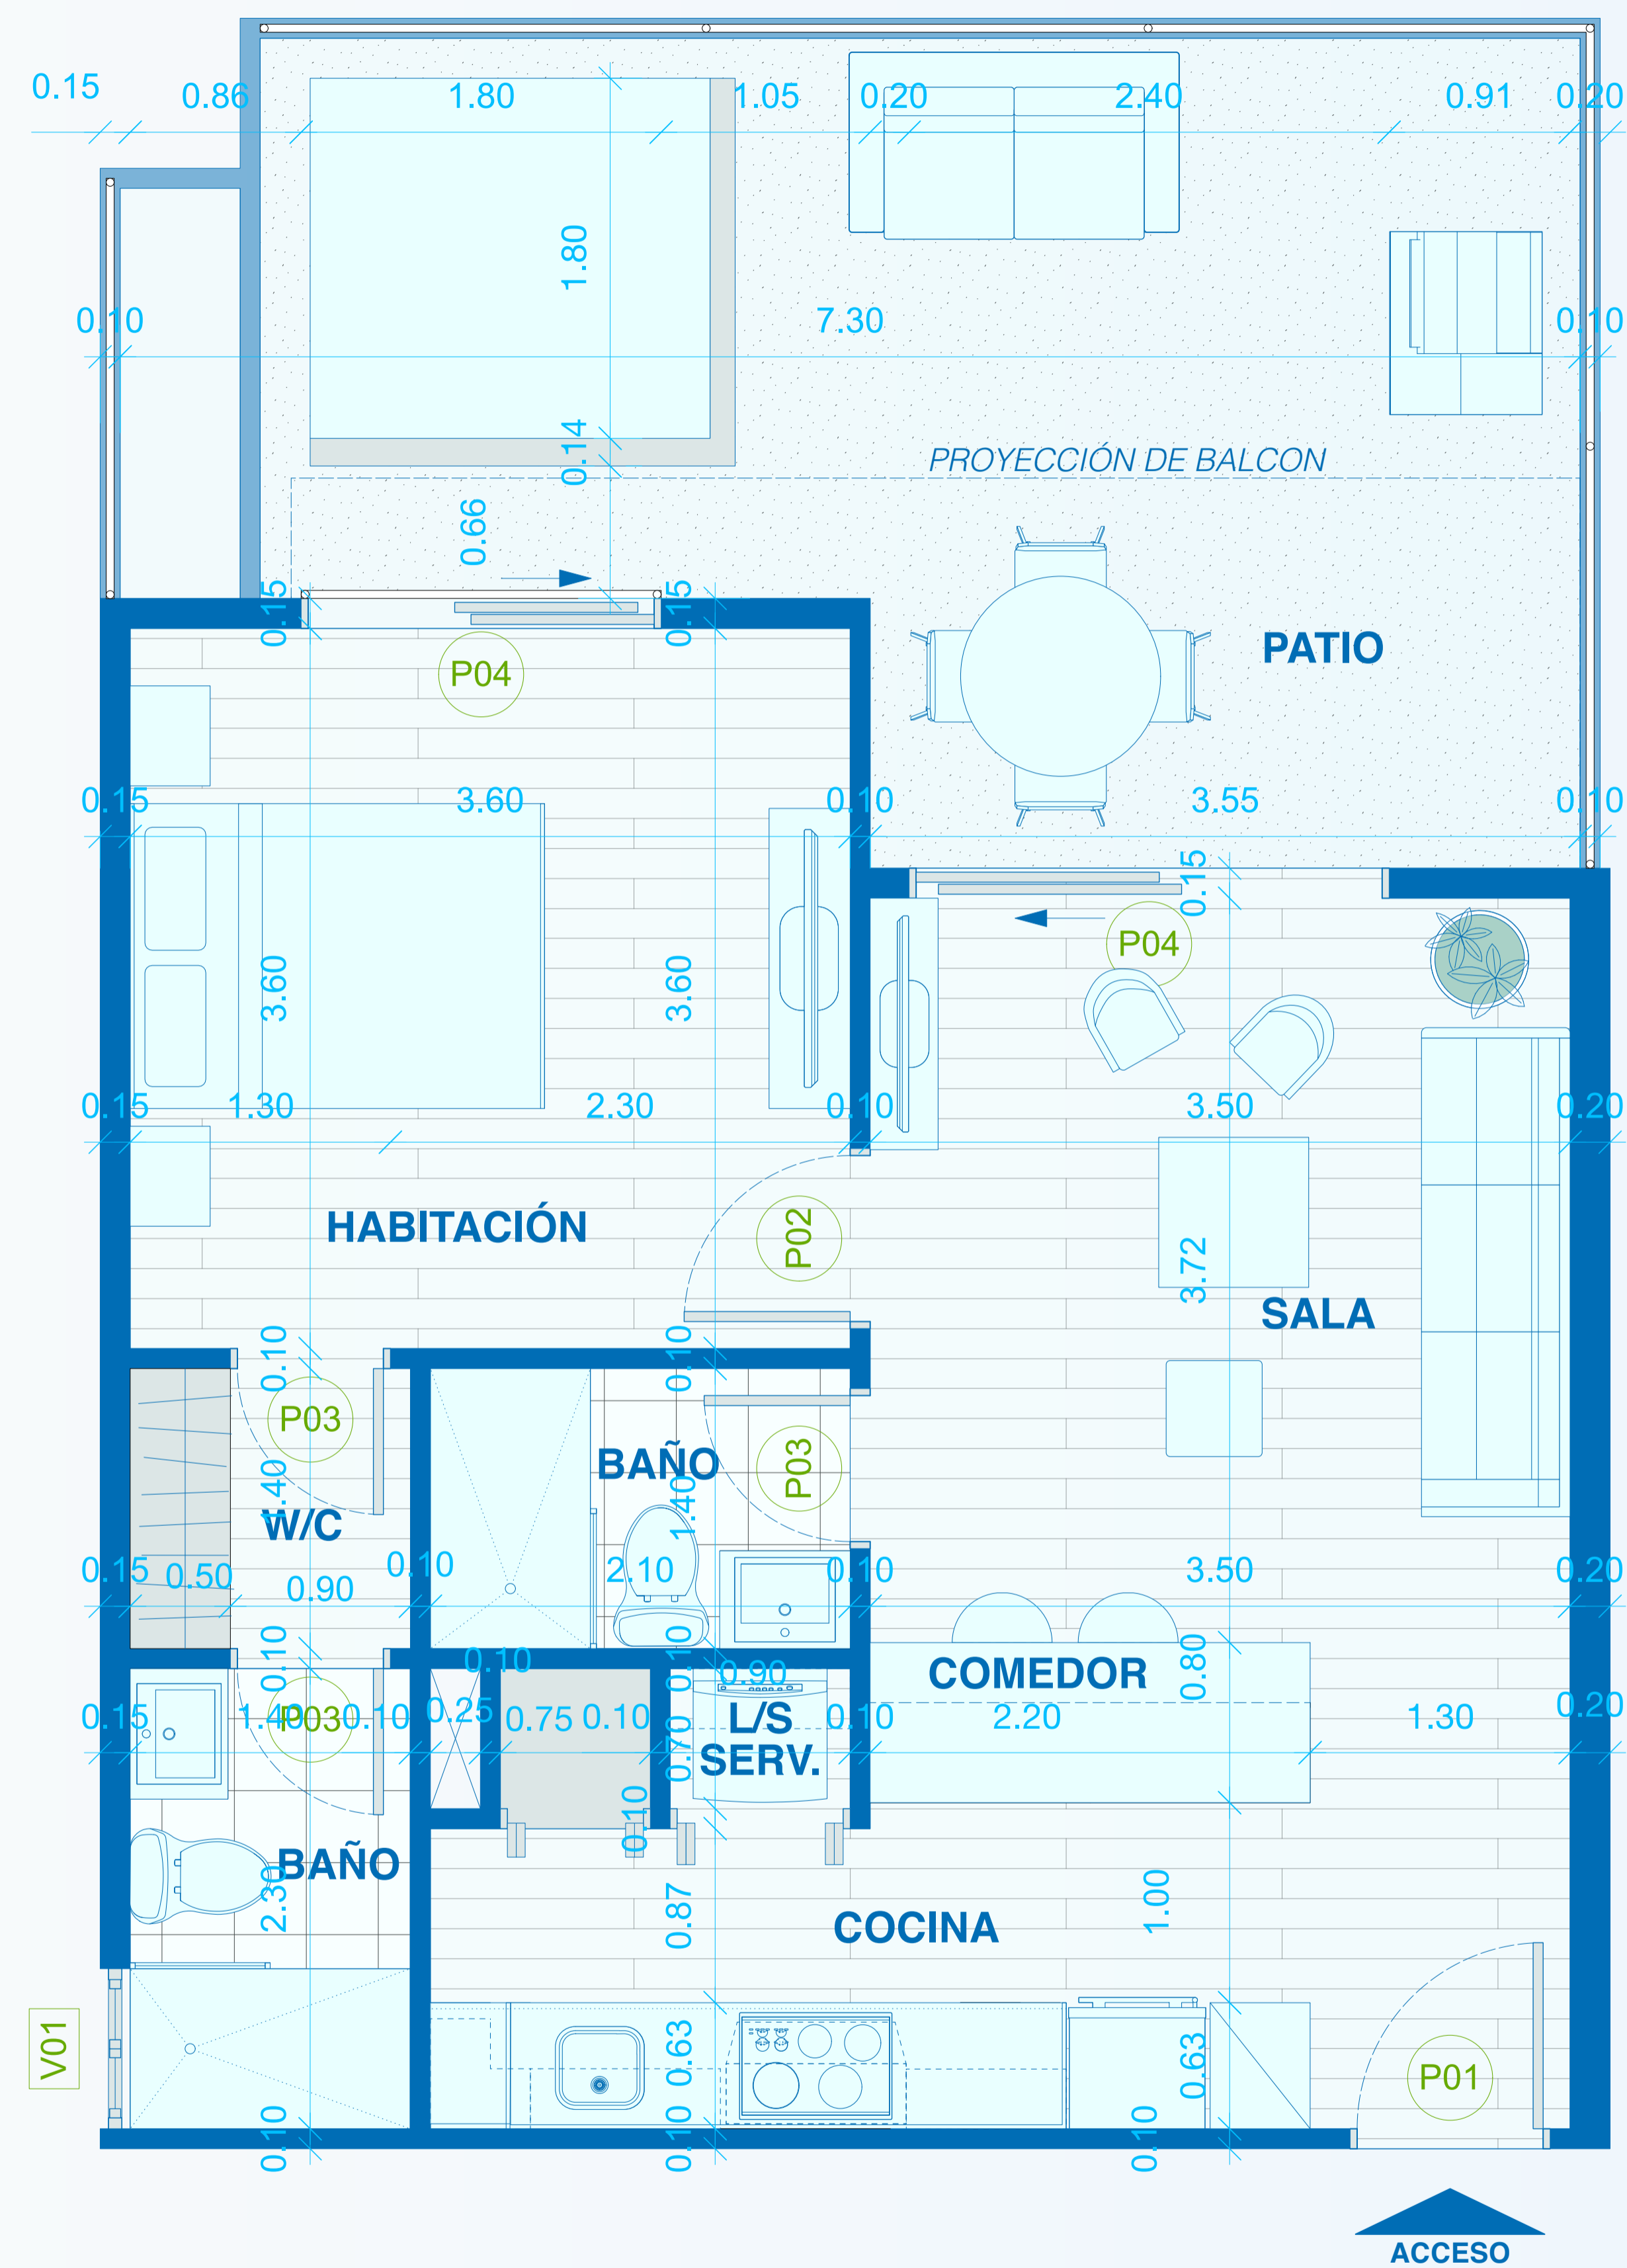

CAP GARDEN RESIDENCES - EDIFICIO B

EDIF. B - NIVEL 1 - TIPO	
Superficie construida	60.83 m ²
Superficie patio	16.47 m ²
Superficie total	77.30 m²

Detalle de Planta Tipo

Site Plan - Etapa 1

CAP GARDEN RESIDENCES - EDIFICIO B

EDIF. B - NIVEL 2 - 5 - TIPO	
Superficie construida	60.83 m2
Superficie terraza	n/a
Superficie total	60.83 m2

Detalle de Planta Tipo

Site Plan - Etapa 1