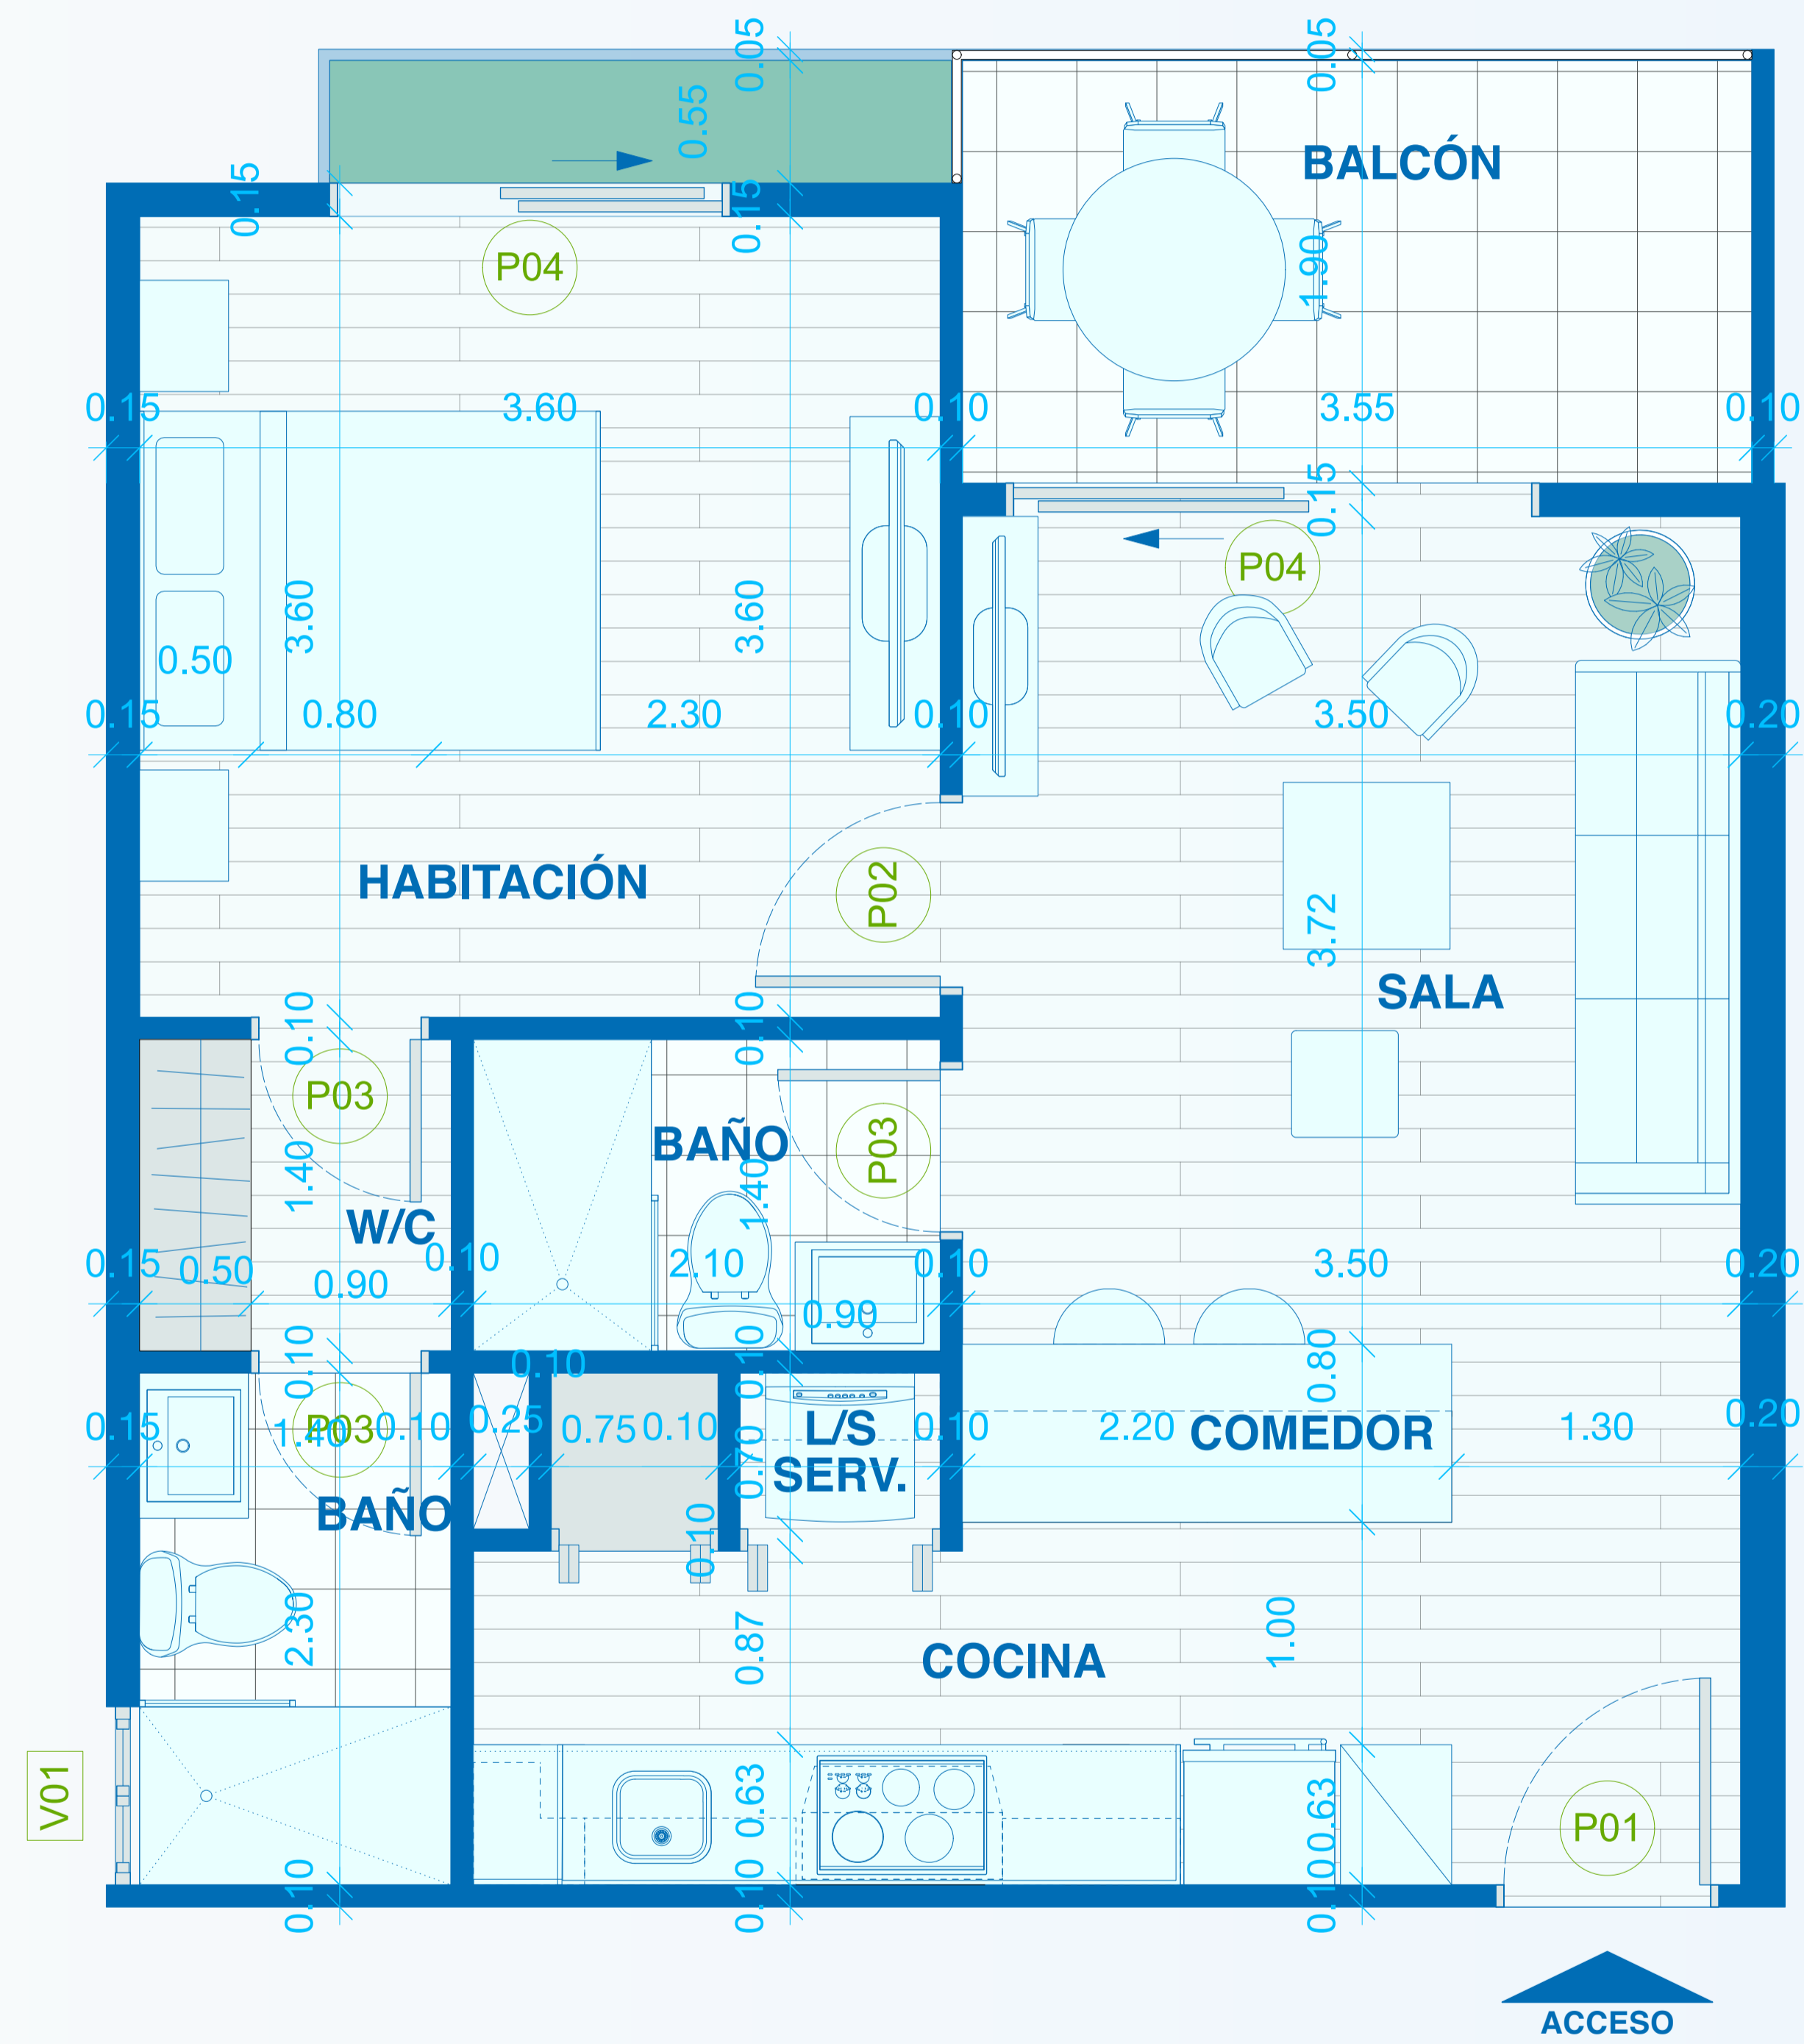

CAP GARDEN RESIDENCES - EDIFICIO B

EDIF. B - NIVEL 1 - TIPO	
Superficie construida	60.83 m ²
Superficie patio	16.47 m ²
Superficie total	77.30 m²

Detalle de Planta Tipo

Site Plan - Etapa 1

CAP GARDEN RESIDENCES - EDIFICIO B

EDIF. B - NIVEL 2 - 5 - TIPO	
Superficie construida	60.83 m2
Superficie terraza	n/a
Superficie total	60.83 m2

Detalle de Planta Tipo

Site Plan - Etapa 1