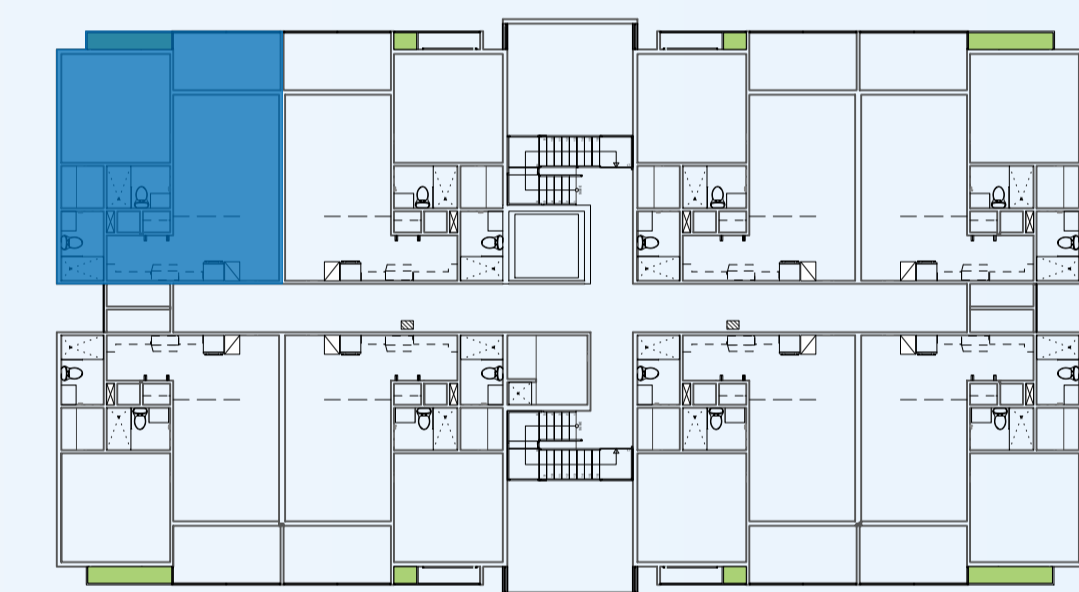

CAP GARDEN RESIDENCES - EDIFICIO B

EDIF. B - NIVEL 1 - TIPO	
Superficie construida	60.83 m ²
Superficie patio	16.47 m ²
Superficie total	77.30 m²

Detalle de Planta Tipo

Site Plan - Etapa 1

CAP GARDEN RESIDENCES - EDIFICIO B

EDIF. B - NIVEL 2 - 5 - TIPO	
Superficie construida	60.83 m2
Superficie terraza	n/a
Superficie total	60.83 m2

Detalle de Planta Tipo

Site Plan - Etapa 1