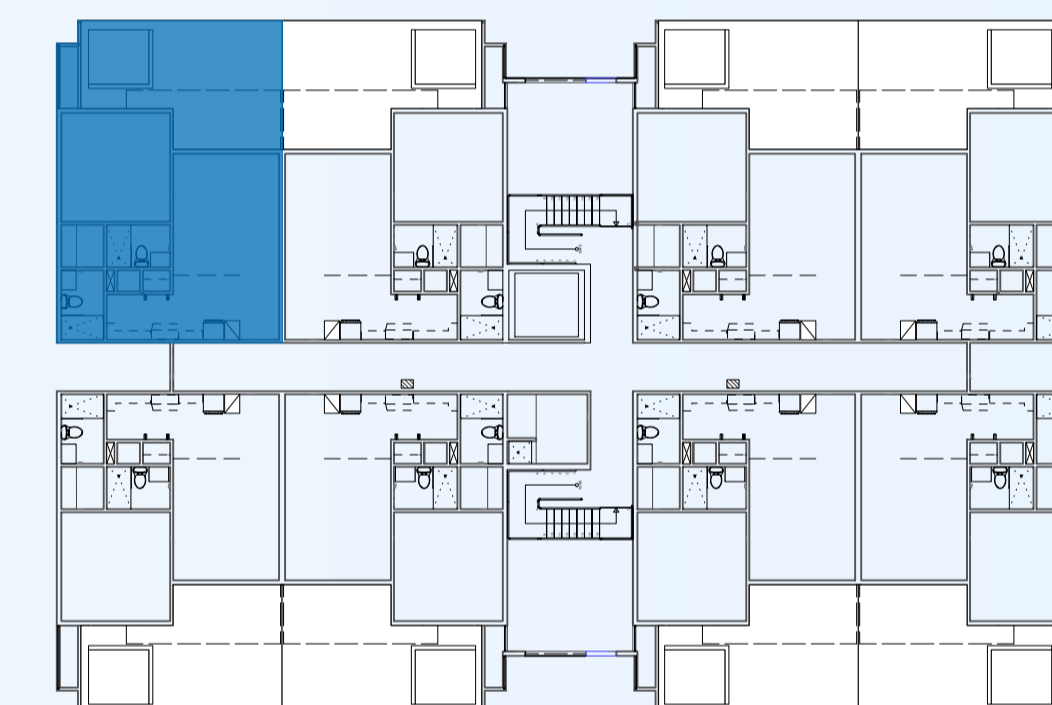

CAP GARDEN RESIDENCES - EDIFICIO B

EDIF. B - NIVEL 1 - TIPO	
Superficie construida	60.83 m ²
Superficie patio	16.47 m ²
Superficie total	77.30 m²

Detalle de Planta Tipo

Site Plan - Etapa 1

CAP GARDEN RESIDENCES - EDIFICIO B

EDIF. B - NIVEL 2 - 5 - TIPO	
Superficie construida	60.83 m2
Superficie terraza	n/a
Superficie total	60.83 m2

Detalle de Planta Tipo

Site Plan - Etapa 1