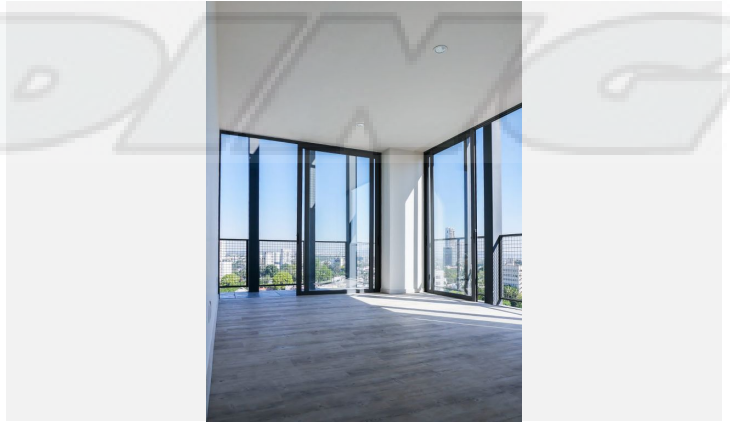

*Precio sujeto a cambios sin previo aviso.
*Producto sujeto a disponibilidad.
*El envío de esta ficha no compromete a las partes a la suscripción de ningún documento legal.