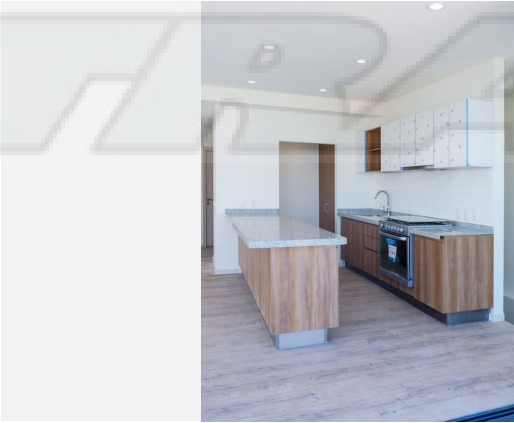

*Precio sujeto a cambios sin previo aviso.
*Producto sujeto a disponibilidad.
*El envío de esta ficha no compromete a las partes a la suscripción de ningún documento legal.