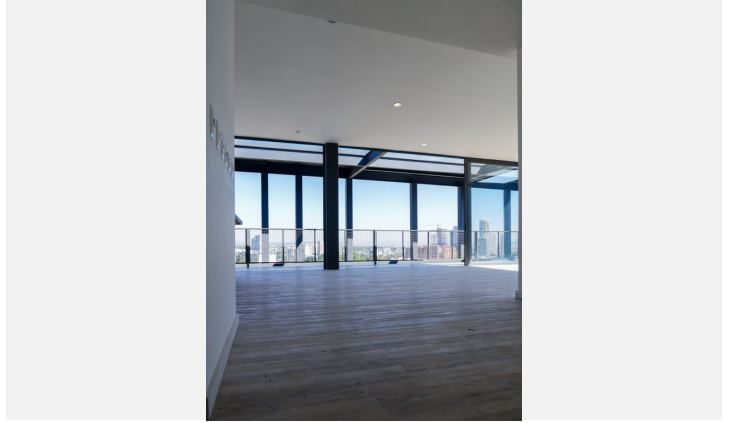

*Precio sujeto a cambios sin previo aviso.
*Producto sujeto a disponibilidad.
*El envío de esta ficha no compromete a las partes a la suscripción de ningún documento legal.