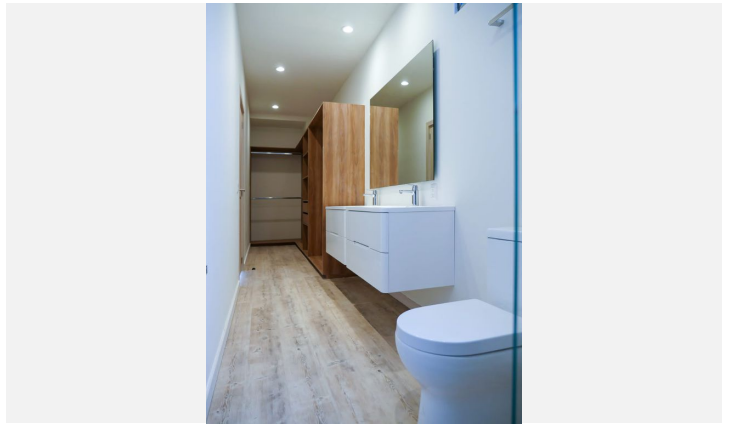

*Precio sujeto a cambios sin previo aviso.
*Producto sujeto a disponibilidad.
*El envío de esta ficha no compromete a las partes a la suscripción de ningún documento legal.