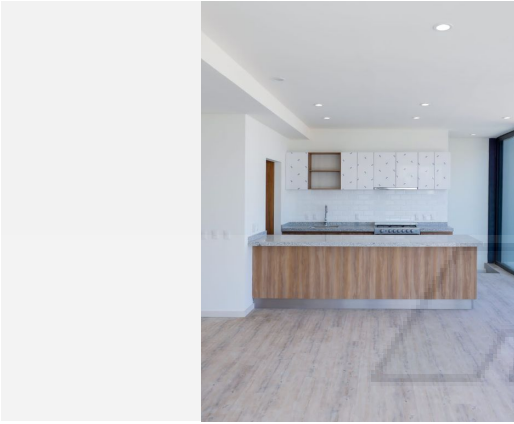

*Precio sujeto a cambios sin previo aviso.
*Producto sujeto a disponibilidad.
*El envío de esta ficha no compromete a las partes a la suscripción de ningún documento legal.