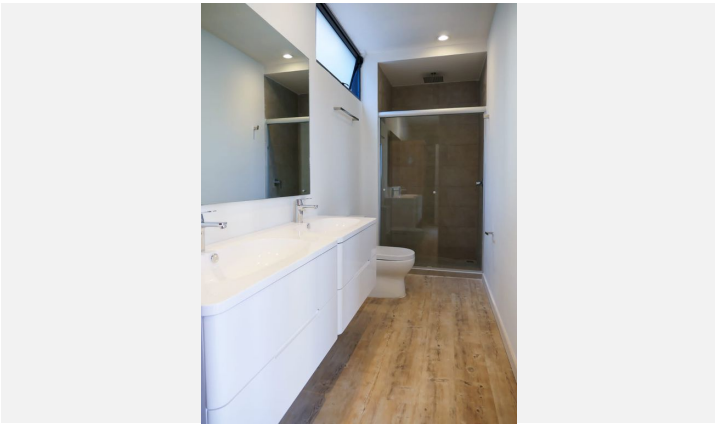

*Precio sujeto a cambios sin previo aviso.
*Producto sujeto a disponibilidad.
*El envío de esta ficha no compromete a las partes a la suscripción de ningún documento legal.