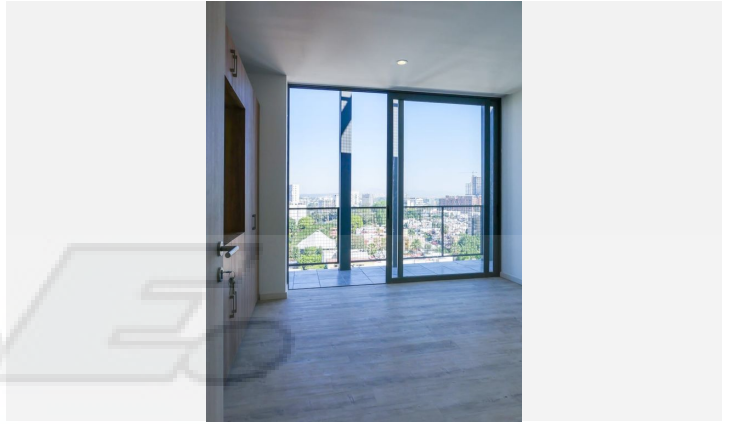

*Precio sujeto a cambios sin previo aviso.
*Producto sujeto a disponibilidad.
*El envío de esta ficha no compromete a las partes a la suscripción de ningún documento legal.