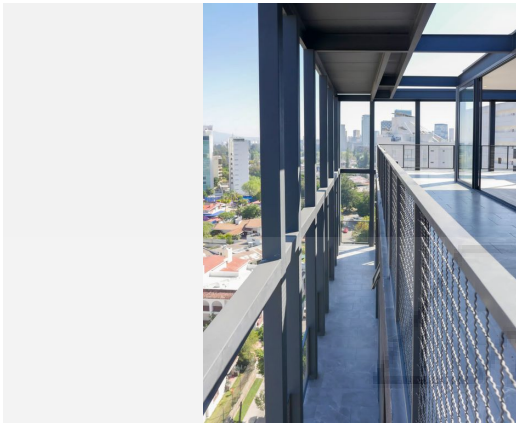

*Precio sujeto a cambios sin previo aviso.

*Producto sujeto a disponibilidad.

*El envío de esta ficha no compromete a las partes a la suscripción de ningún documento legal.