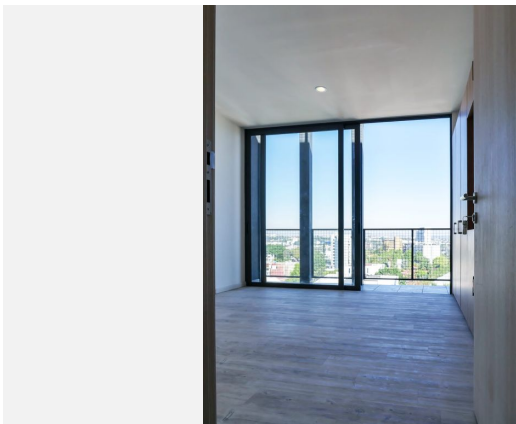

*Precio sujeto a cambios sin previo aviso.

*Producto sujeto a disponibilidad.

*El envío de esta ficha no compromete a las partes a la suscripción de ningún documento legal.