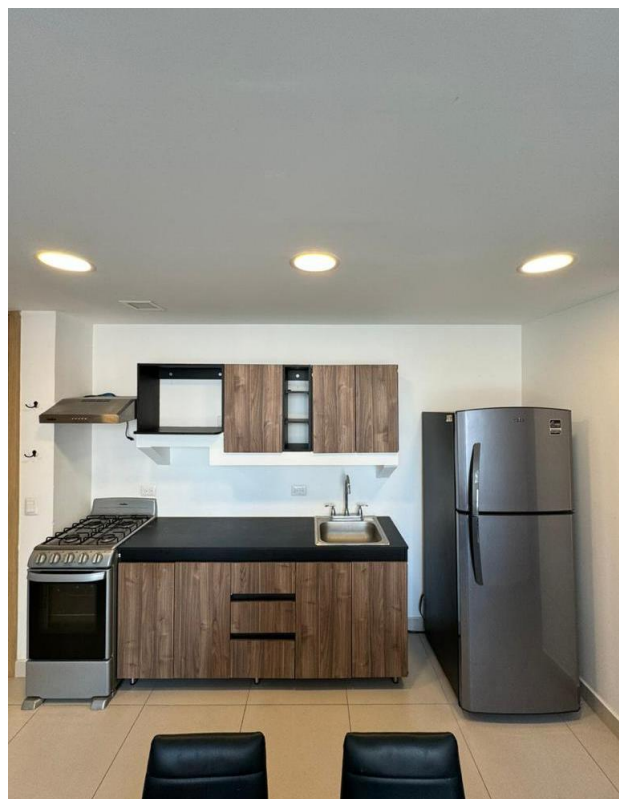

**DISTRITO
DOMO**

CALIZA

Departamento en Renta

Excelentes vistas

Sierra Madre, Huasteca y Cerro de las Mitras

Ubicación muy próxima a

UDEM, CEDIM, Consulado Americano. Plaza comercial

Paseo Santa Catarina, es un edificio Pet Friendly.

\$19,000

1 recámara, 1 Flex, 1.5 baños, 1 cajón, balcón.

Equipado: cocina integral, estufa, campana, Refrigerador, climas, boiler, centro de lavado, persianas, roperías.

2 Escritorios con silla de oficina, sofá, cama matrimonial, cama individual, comedor de 6 sillas, cuadros decorativos.