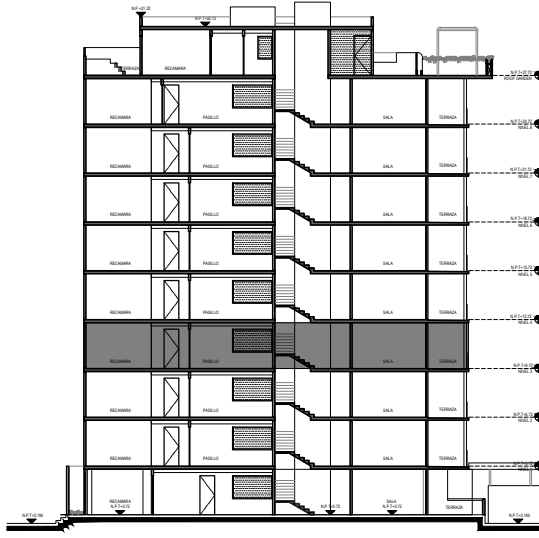

TORRE NORTE

TORRE SUR

TORRE SUR	
DEPARTAMENTO:	401
NIVEL:	4
SUPERFICIE:	113.90
M2 DE CONSTRUCCION:	113.90
ESCALA:	1:125