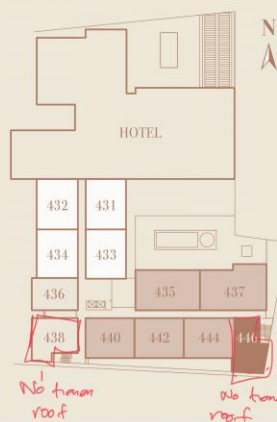

LA MEJOR OPCIÓN PARA VIVIR O
INVERTIR

CLEVIÁ

AUTOGRAPH COLLECTION® RESIDENCES

RESIDENCIA 446

Tipo	A
Área cubierta	123.92 m ²
Dormitorio	1
Baños	2

Precio

484,093.48 Dls.

AMENIDADES DE LA RESIDENCIA