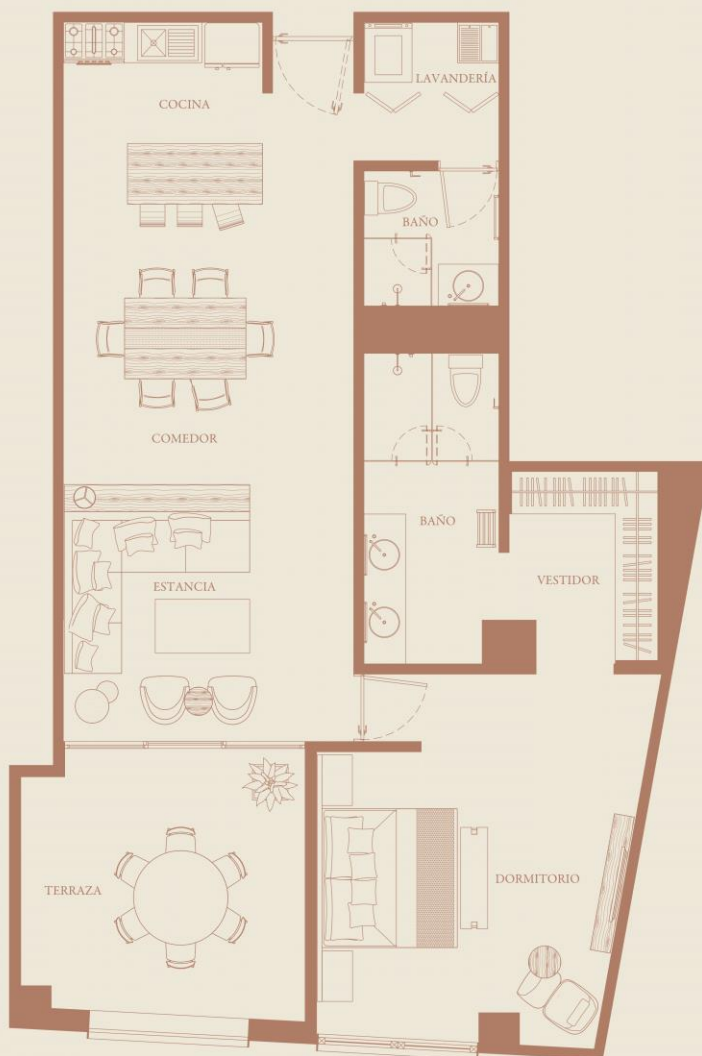

LA MEJOR OPCIÓN PARA VIVIR O
INVERTIR

CLEVIÁ

AUTOGRAPH COLLECTION® RESIDENCES

RESIDENCIA 446

Tipo	A
Área cubierta	123.92 m ²
Dormitorio	1
Baños	2

Precio

484,093.48 Dls.

AMENIDADES DE LA RESIDENCIA

BAÑOS ELEGANTES

Porcelanato español
Grifería Delta
Piso mármol en baños
Cancel templado de 10 mm con impresión digital
Mueble de baño exquisito con doble lavamano

CONTÁCTANOS Y SÍGUENOS EN
NUESTRAS REDES SOCIALES...