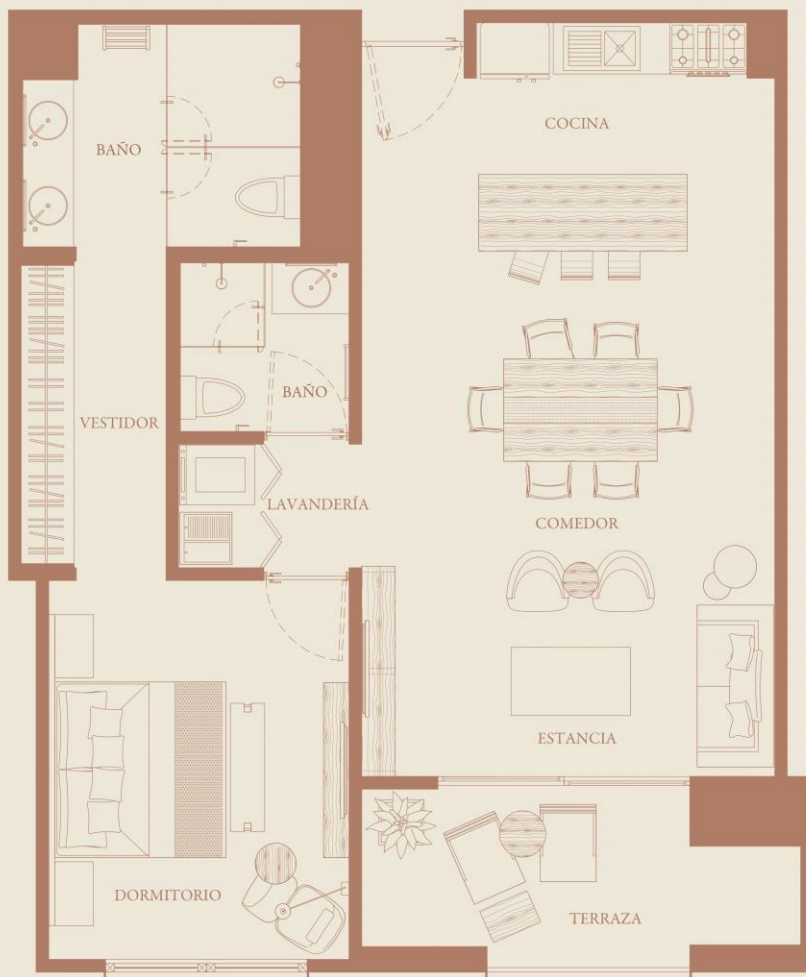

LA MEJOR OPCIÓN PARA VIVIR O
INVERTIR

CLEVIÁ

AUTOGRAPH COLLECTION® RESIDENCES

RESIDENCIA 348

Tipo	A
Área cubierta	105.37 m ²
Dormitorio	1
Baños	2

Precio

411,627.91

AMENIDADES DE LA RESIDENCIA

BAÑOS ELEGANTES

Porcelanato español
Grifería Delta
Piso mármol en baños
Cancel templado de 10 mm con impresión digital
Mueble de baño exquisito con doble lavamano

CONTÁCTANOS Y SÍGUENOS EN
NUESTRAS REDES SOCIALES...