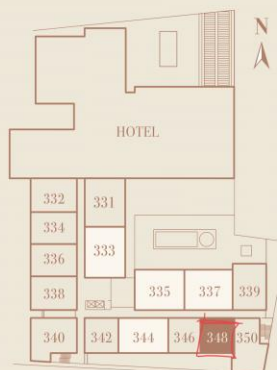

LA MEJOR OPCIÓN PARA VIVIR O
INVERTIR

CLEVIÁ

AUTOGRAPH COLLECTION® RESIDENCES

RESIDENCIA 348

Tipo	A
Área cubierta	105.37 m ²
Dormitorio	1
Baños	2

Precio

411,627.91

AMENIDADES DE LA RESIDENCIA