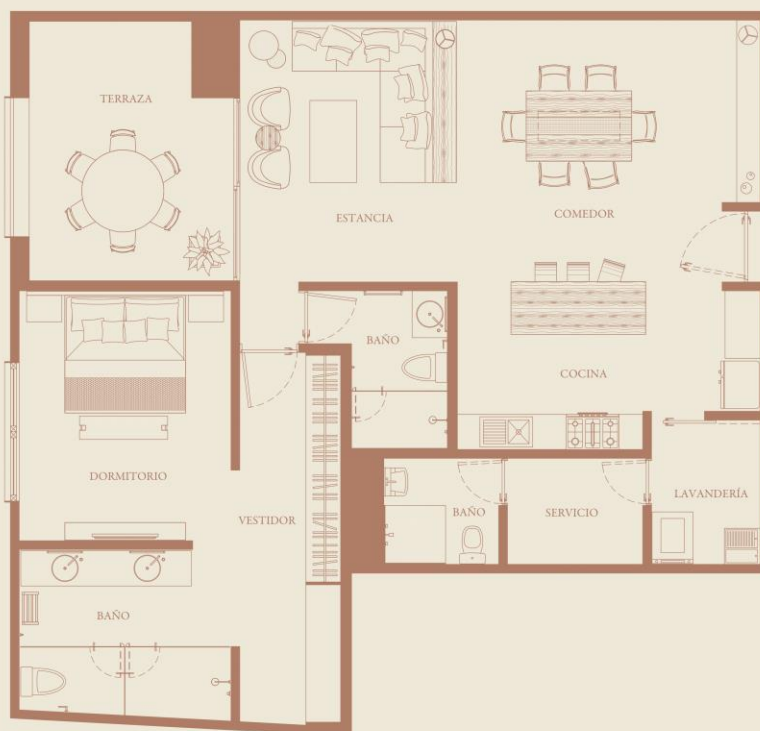

LA MEJOR OPCIÓN PARA VIVIR O
INVERTIR

CLEVIÁ

AUTOGRAPH COLLECTION®
RESIDENCES

RESIDENCIA 226

Tipo	A
Área cubierta	138.27 m ²
Dormitorio	1
Baños	2
Cuarto de Servicio y baño	

PRECIO

540,151.76.

AMENIDADES DE LA RESIDENCIA

Plano con planta espaciosa
Balcón privado
Amplios vestidores
Termostato digital
Acceso Keyless
Sistema NFC
Accesorios de iluminación Premium
Placas de granito

COCINA MODERNA

Gabinetes de diseño italiano
Refrigerador Bertazzoni
Parrilla eléctrica Bertazzoni
Campana Bertazzoni
Horno eléctrico Bertazzoni
Lavavajillas Bertazzoni
Paneles de salpicadura
Despensa
Grifos de cocina multifunción
Grifería Premium

BAÑOS ELEGANTES

Porcelanato español
Grifería Delta
Piso mármol en baños
Cancel templado de 10 mm con impresión digital
Mueble de baño exquisito con doble lavamano

Marriott
INTERNATIONAL

CONTÁCTANOS Y SÍGUENOS EN
NUESTRAS REDES SOCIALES...