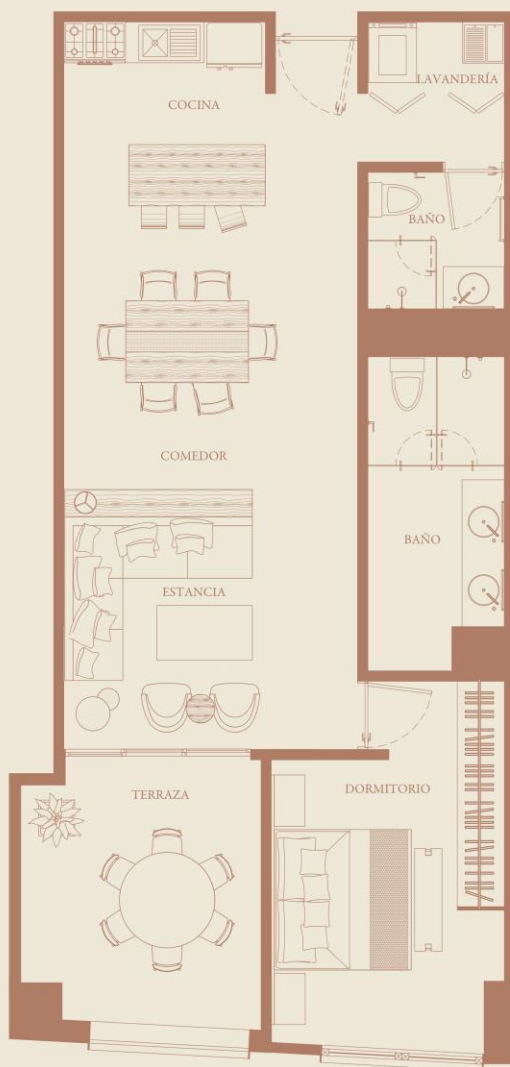

LA MEJOR OPCIÓN PARA VIVIR O
INVERTIR

CLEVIÁ

AUTOGRAPH COLLECTION® RESIDENCES

RESIDENCIA 236

Tipo	A
Área cubierta	104.72 m ²
Dormitorio	1
Baños	2

Preco

409, 058.68

AMENIDADES DE LA RESIDENCIA

Plano con planta espaciosa
Balcón privado
Amplios vestidores
Termostato digital
Acceso Keyless
Sistema NFC
Accesorios de iluminación Premium
Placas de granito

COCINA MODERNA

Gabinetes de diseño italiano
Refrigerador Bertazzoni
Parrilla eléctrica Bertazzoni
Campana Bertazzoni
Horno eléctrico Bertazzoni
Lavavajillas Bertazzoni
Paneles de salpicadura
Despensa
Grifos de cocina multifunción
Grifería Premium