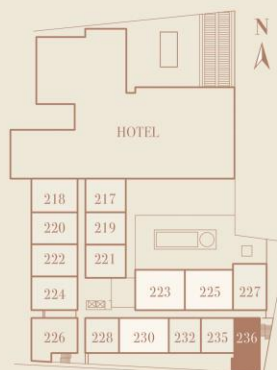

LA MEJOR OPCIÓN PARA VIVIR O
INVERTIR

CLEVIÁ

AUTOGRAPH COLLECTION® RESIDENCES

RESIDENCIA 236

Tipo	A
Área cubierta	104.72 m ²
Dormitorio	1
Baños	2

Preco

409, 058.68

AMENIDADES DE LA RESIDENCIA