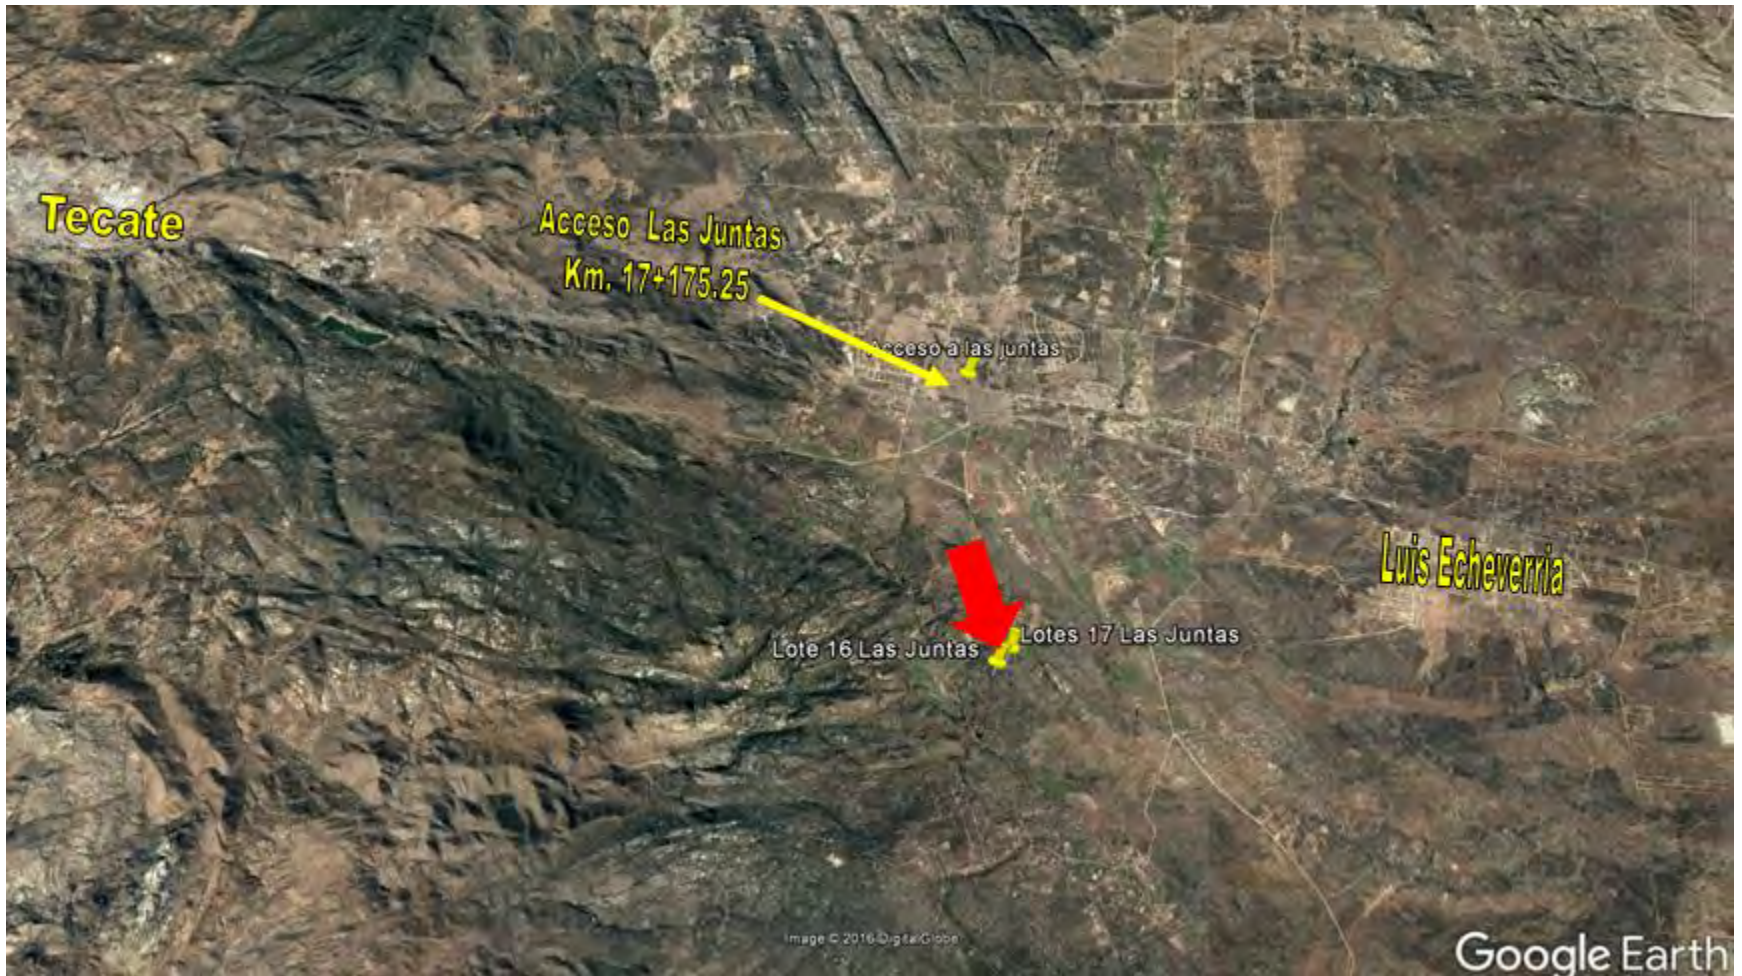

Terrenos Rústicos Campestres Lts 16 y 17 Rancho Las Juntas, Deleg. La Rumorosa, Tecate, B.C.N.

Superficie: 100,000.00 m². (10 Has.) C/U

Descripción Disponibles sin Invasión

Se trata de 2 terrenos rústicos campestres pertenecientes al Fraccionamiento "Las Juntas" con una topografía accidentada con lomeríos cubierta con arbustos de la región, el lote 16 es de forma regular y el 17 irregular, se accesa por la carretera libre Tecate-Mexicali en el Km. 107+175.25 y después por la terracería a uno 4.3 kms.

32°29'07.1"N 116°23'20.1"W

32.485306, -116.388917

Terrenos Rústicos Campestres Lts 16 y 17 Rancho Las Juntas, Deleg. La Rumorosa, Tecate, B.C.N.

Terrenos Rústicos Campestres Lts 16 y 17 Rancho Las Juntas, Deleg. La Rumorosa, Tecate, B.C.N.

*Terrenos Rústicos Campestres Lts 16 y 17 Rancho
Las Juntas, Deleg. La Rumorosa, Tecate, B.C.N.*

Terrenos Rústicos Campestres Lts 16 y 17 Rancho Las Juntas, Deleg. La Rumorosa, Tecate, B.C.N.

*Terrenos Rústicos Campestres Lts 16 y 17 Rancho
Las Juntas, Deleg. La Rumorosa, Tecate, B.C.N.*