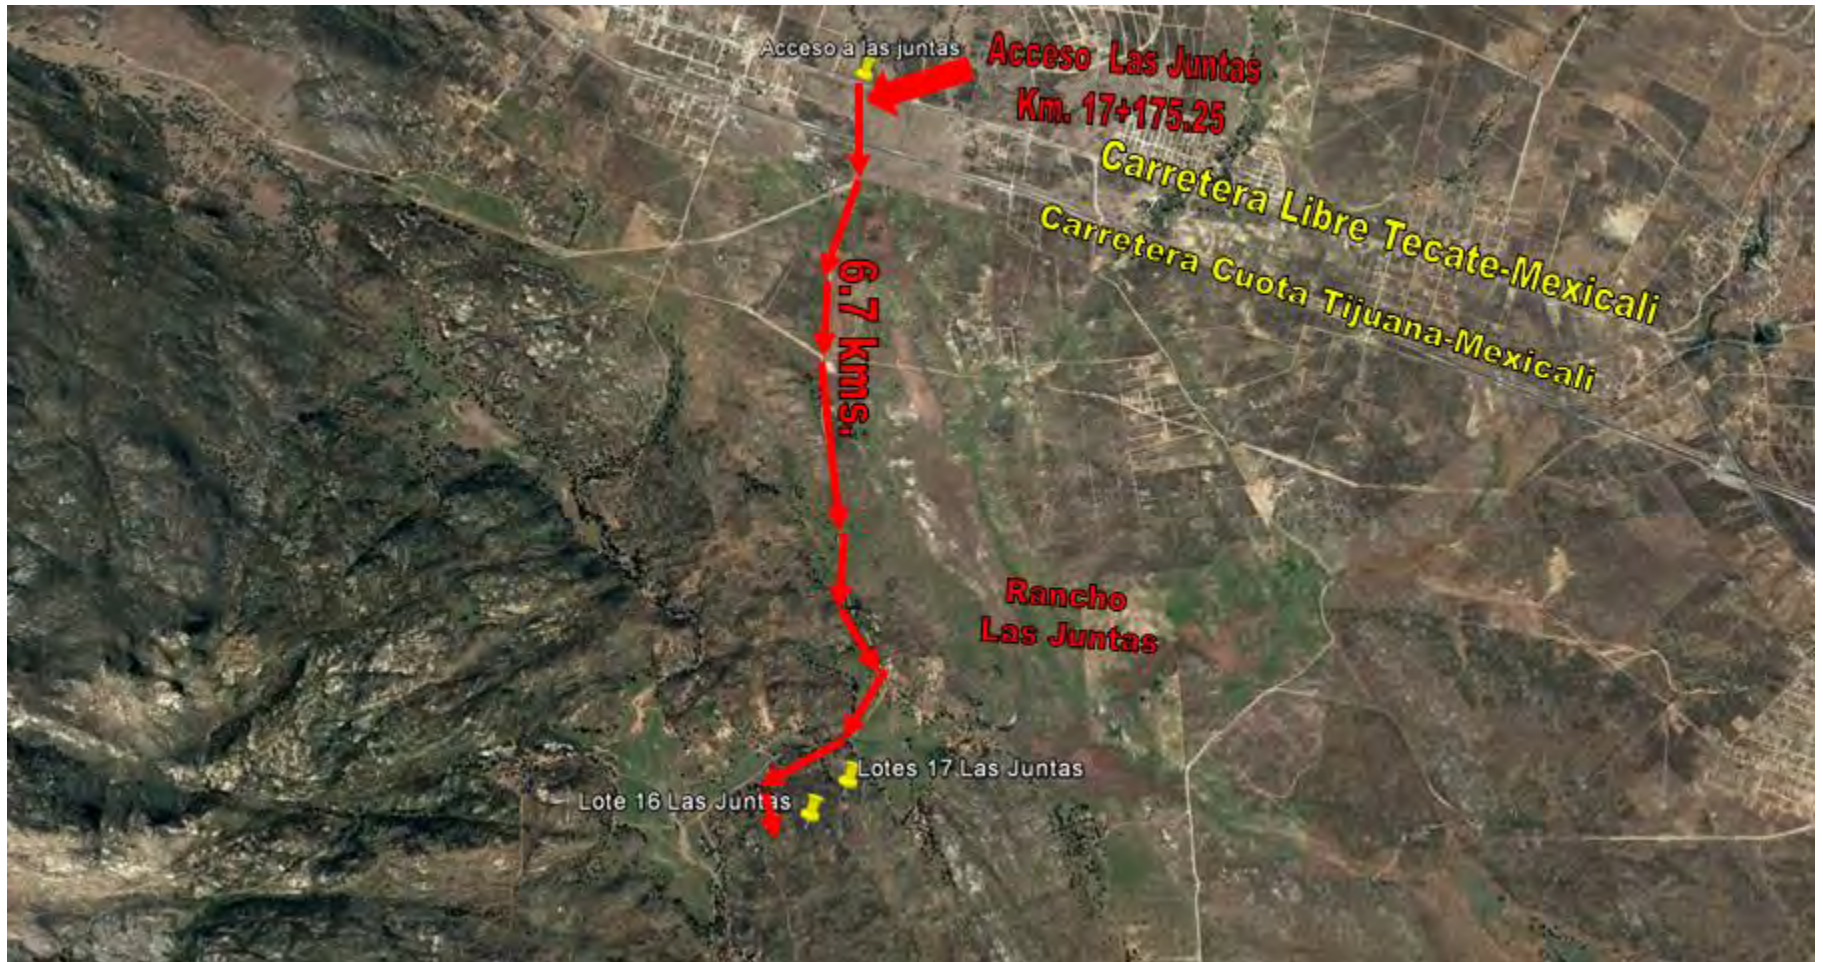

Terrenos Rústicos Campestres Lts 16 y 17 Rancho Las Juntas, Deleg. La Rumorosa, Tecate, B.C.N.

Superficie: 100,000.00 m². (10 Has.) C/U

Descripción Disponibles sin Invasión

Se trata de 2 terrenos rústicos campestres pertenecientes al Fraccionamiento "Las Juntas" con una topografía accidentada con lomeríos cubierta con arbustos de la región, el lote 16 es de forma regular y el 17 irregular, se accesa por la carretera libre Tecate-Mexicali en el Km. 107+175.25 y después por la terracería a uno 4.3 kms.

32°29'07.1"N 116°23'20.1"W

32.485306, -116.388917

Terrenos Rústicos Campestres Lts 16 y 17 Rancho Las Juntas, Deleg. La Rumorosa, Tecate, B.C.N.

Terrenos Rústicos Campestres Lts 16 y 17 Rancho Las Juntas, Deleg. La Rumorosa, Tecate, B.C.N.

*Terrenos Rústicos Campestres Lts 16 y 17 Rancho
Las Juntas, Deleg. La Rumorosa, Tecate, B.C.N.*

Terrenos Rústicos Campestres Lts 16 y 17 Rancho Las Juntas, Deleg. La Rumorosa, Tecate, B.C.N.

*Terrenos Rústicos Campestres Lts 16 y 17 Rancho
Las Juntas, Deleg. La Rumorosa, Tecate, B.C.N.*