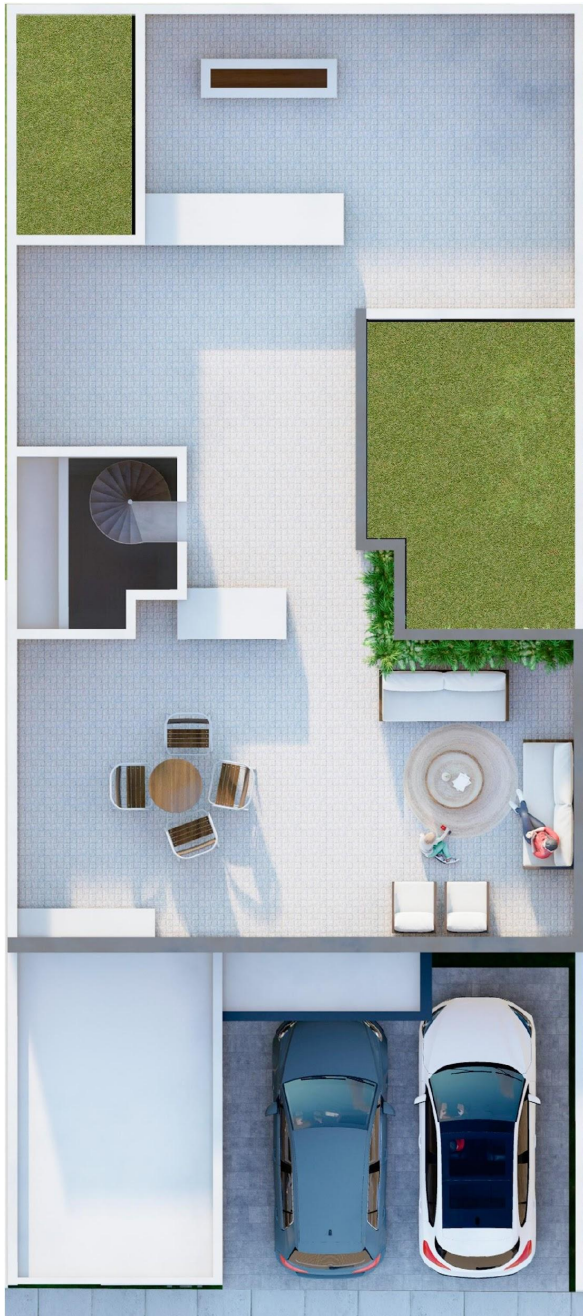

# SAN ANGEL V

CASA DE UNA PLANTA CON ROOF

GALAXIAS #141

180 m2 de terreno

150 m2 de construcción

## PLANTA BAJA

- Cochera para 2 autos
- Cocina abierta de madera sólida con cubierta de granito y alacena.
- Cuarto principal con vestidor y baño completo
- Cuarto 1 con terraza.
- Cuarto 2 con closet y baño completo.
- Baño completo
- Sala y comedor
- Cuarto de lavado
- Clóset de blancos
- Jardín

## ROOFTOP

- Rooftop de 40 m<sup>2</sup> con piso de mármol

## EQUIPAMIENTO Y ACABADOS

- Minisplits en cada recamara
- Hidroneumático
- Piso de mármol
- Cocina integral con cubierta de granito, horno empotrado, microondas, parrilla y campana.
- Canceles de cristal templado en regaderas
- Riego por aspersión
- Zoclo de madera
- Excelente proyecto de iluminación por medio de luz led
- Cisterna de 4,000 litros
- Tinaco de 1,100 litros
- Tanque de gas LP
- Calentador de paso.